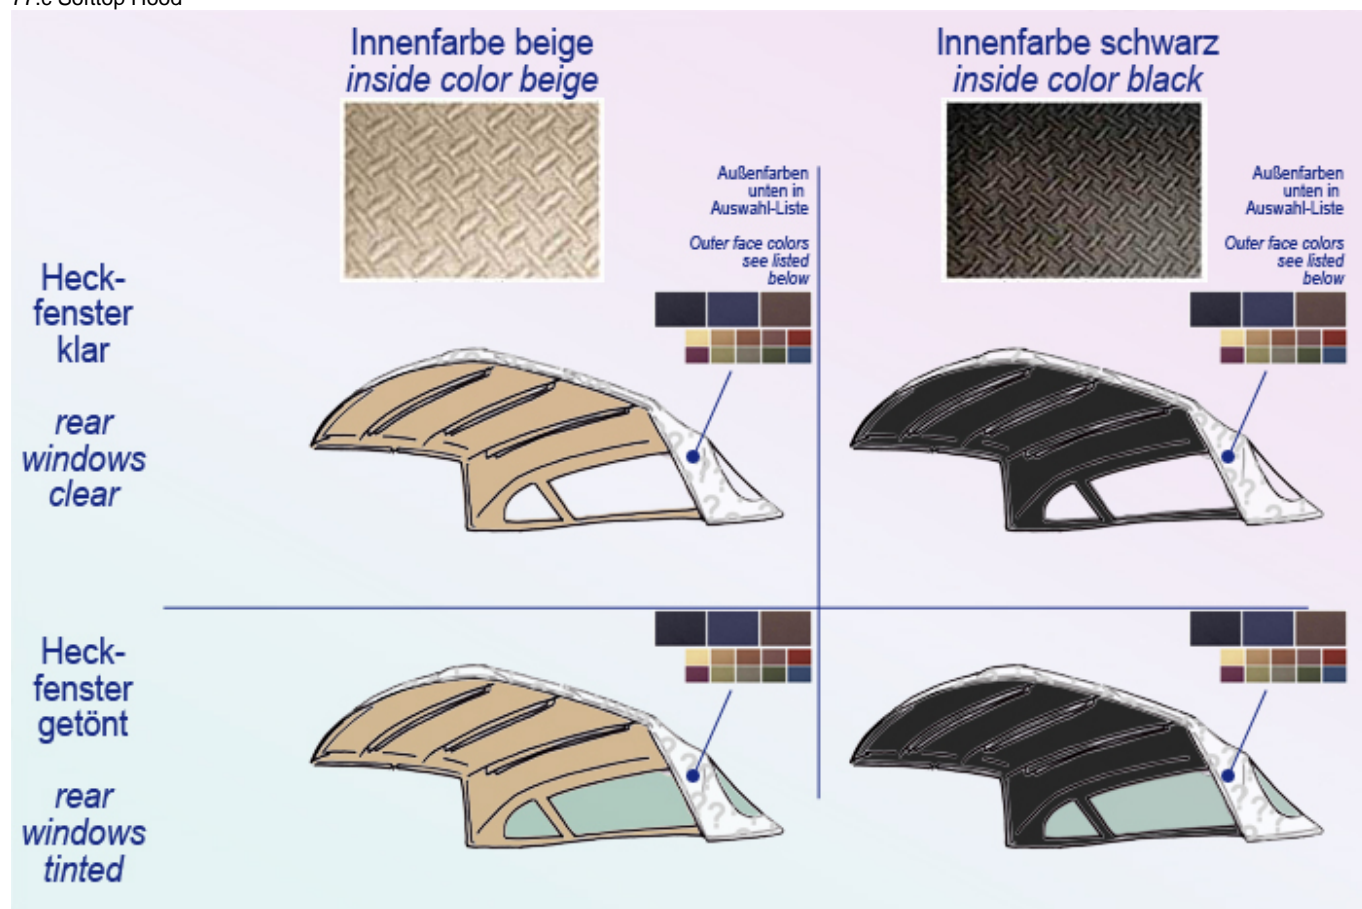

77.c Softtop Hood

77.c Softtop Hood

bl-cl	S/t. hood R107 bl/bl/clear	776301	809,90 €	bei-cl	Softtop hood R107 brown/creme premium	776530	879,89 €
bl-cl	Verdeckbezug R107 aignerrot/sw/klar	776441	899,99 €	bl-col	Verdeckbezug R107 aignerrot/sw/color	776443	899,99 €
bei-cl	Softtop hood R107 black/creme premium	776500	1.050,00 €	bl-cl	Softtop hood R107 black/black premium	776501	1.099,99 €
bei-cl	Softtop hood R107 blue/creme premium	776520	1.099,00 €	bl-cl	Softtop hood R107 blue/black premium	776521	879,89 €
bl-cl	Softtop hood R107 brown/black premium	776531	879,89 €	bl-col	Verdeckbezug R107 h.be/sw/colour	776393	819,90 €
bei-cl	Softtop hood tan-dark/beige/clear -Prem	776580	879,89 €	bei-cl	S/t. hood R107 p-be/be/clear	776730	899,99 €
bei-cl	Verdeckbezug R107 creme/be/klar	776740	819,90 €	bei-cl	S/t. hood R107 bl/be/clear	777000	1.075,00 €
bei-cl	Set strap belts f.softtop, beige, R113 & W107	276772	71,39 €	bl-cl	Set strap belts f.softtop, black, R113 & W107	276771	41,65 €
bei-cl	Verdeckbezug R107 k.bl/be/klar	776410	899,99 €	bl-cl	Verdeckbezug R107 h.be/sw/klar	776391	819,90 €
bei-col	S/t. hood R107 bl/be/coloured	776302	809,90 €	bl-cl	S/t. hood R107 d.br/bl/clear	776331	819,90 €
bl-col	S/t. hood R107 bl/bl/coloured	776303	809,90 €	bei-cl	S/t. hood R107 d.blu/be/clear	776320	809,90 €
bl-cl	S/t. hood R107 d.blu/bl/clear	776321	809,90 €	bei-col	S/t. hood R107 d.blu/be/col.	776322	809,90 €
bl-col	S/t. hood R107 d.blu/bl/coloured	776323	809,90 €	bei-cl	S/t. hood R107 d.br/be/clear	776330	899,99 €
bei-col	S/t. hood R107 d.br/be/coloured	776332	819,90 €	bei-cl	S/t. hood R107 Lt.be/be/clear	776390	819,90 €
bl-col	S/t. hood R107 d.br/bl/coloured	776333	819,90 €	bei-cl	S/t. hood R107 g.gr/be/clear	776350	819,90 €
bei-cl	S/t. hood R107 Rt.br/be/clear	776360	819,90 €	bl-cl	S/t. hood R107 maho/be/clear	776371	899,99 €
bei-cl	S/t. hood R107 d.be/be/clear	776380	819,90 €	bei-col	Verdeckbezug R107 d.be/be/col.	776382	819,90 €