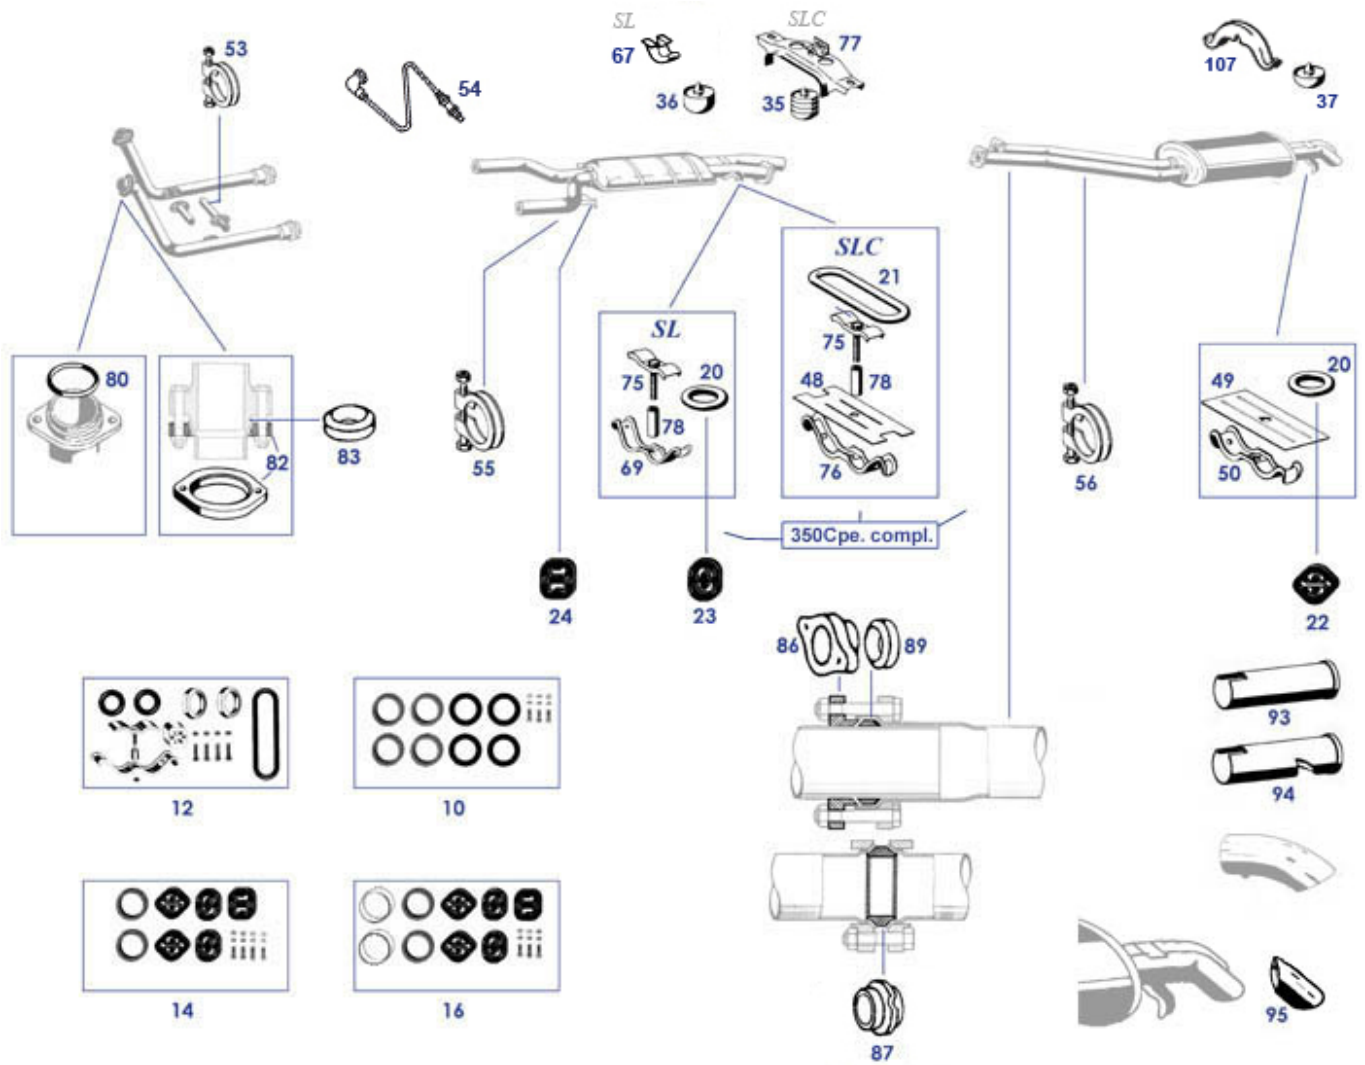

49.e Exhaust Fitment Parts

49.e Exhaust Fitment Parts

	Lambda sond e.g. 560 US	754620	130,50 €		Double hanger bracket, R107	749048	7,44 €
	seal ring AL-shells, 45mm, 09.85->rr.Rt.	749863	1,21 €		Shield LHD, 107, 111/108late	749070	78,43 €
10	Basic fittings,280,350,450SL/SLC	749045	18,21 €	12	Add. fittings, V8: 03.80->08.85	749041	43,90 €
14	Additional fittings 300SL	749043	30,35 €	16	Small kit, exh.-mounts V8 '85->, aftermarket quality	749840	26,70 €
20	inner diameter 30, rubberstring 15	249019	1,90 €	21	Rubber exhaust hanger, long = SLC center	749038	4,45 €
22	Hanger, rbr., end box 09.85->	749019	12,16 €	23	Rubber mount ring, ctre, from 09.85	749059	3,25 €
24	O' ring, front V8: 5 Ltr+300,420SL	749072	2,67 €	24	Rubbermount, front V8: 5 Ltr+300,420SL	749972	1,43 €
35	Rubber buffer, exhaust	798747	0,92 €	37	Rubber buffer R/C 107 end silencer	798649	3,81 €
50	exhaust hanger, fits 107 rear up to FN, 111FN	749853	9,64 €	53	Exh.clamp 36mm, 8-cyl. fr. w/o cat.	749858	4,70 €
53	Bolt M8 V8 early cross pipe frt exhaust	749348	0,64 €	54	Lambda sond e.g. 420/500 '85->, MTE	754719	76,47 €
54	O2 sensor, e.g. R129 3.0 / 5.0, repl.0095420617	949154	78,84 €	54	Lambda sond MTE, e.g. KE 4-Zyl. M102	754319	78,90 €
54	O2-sond e.g. 380US up to VIN	754218	55,19 €	54	Universal Lambda-Sond, Bosch, 3-wire	754119	103,80 €
55	Exh.clamp 53.5mm, ->03.80	749057	1,93 €	55	sleeve clamp 50mm	949018	8,95 €
56	Exhaust clamp, 51mm	149017	3,96 €	69	Double hanger bracket, R107 behind ctre.sil.	749848	7,74 €
75	Exhaust Bracket R/C107, W111 Coupe.3.5 A1094900343	749046	9,22 €	76	Double hanger bracket. SLC, C111..	749854	16,24 €
77	Bracket, SLC-floor, ref.-No. A1074900240	749047	82,15 €	78	Spacer for Exhaust Hanger Bracket	249847	3,99 €
80	Dichtung Krümmer M110	714298	0,81 €	80	Gkt.,outlet manif./cyl. head gasket ring, 45 / 53,5	714290	0,57 €
80	Sealing ring, exhaust manif.	249060	2,37 €	80		749060	2,50 €