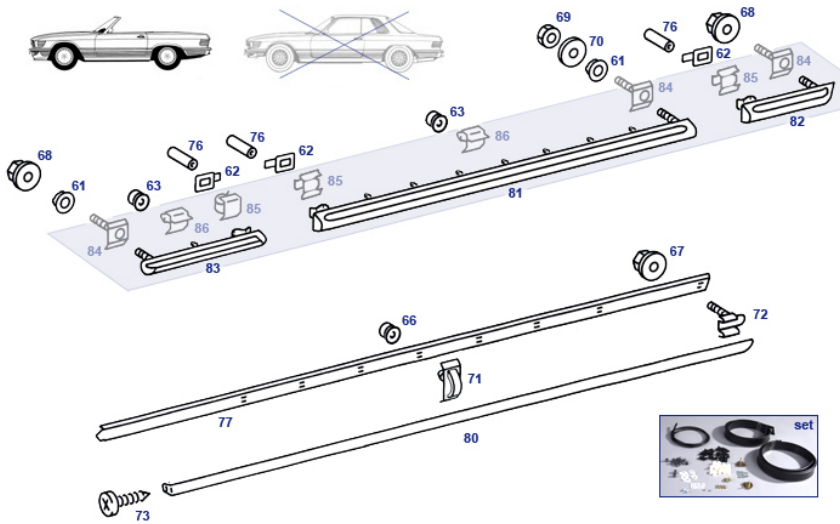

decor. trim SL/C rear wing right	769621	57,36 €				
	decor. trim SLC rear wing left	769611	57,36 €				
	Underlay, dec. strip, SLC Rt	769764	19,84 €	61		Underlay, dec. strip, SLC Lt	769754 19,84 €
						Complete Side Moulding Set | 6 pcs / SL R107	772309 285,59 €
						Escutcheon, protection, trim mounts	772807 0,23 €
62	Slot protection, trim mounts	772856	0,23 €	63		Bushing for clip, white	772005 0,48 €
63	Adaptor shape, if genuine plug no success	772783	0,25 €	66		Plug, trim fitment, grey	772082 1,02 €
67	Special Nut	769158	5,15 €	67		Hex Nut, M4	799919 0,20 €
68	Plastic nut M4	769156	0,54 €	70		Washer, entry trim strip, fr.	268132 0,18 €
71	Insertion clip, dec. strip	772006	0,60 €	72		Screw clip for dec.strip	769155 6,88 €
73	Screw	799931	0,24 €	76		rubber hose, protection, 1m	799909 1,00 €
77	Underlay, dec. strip, SL, Lt	769753	17,16 €	77		Underlay, dec. strip, SL, Rt	769763 17,16 €
80	Dec. strip R107, under door, left side	769050	219,50 €	80		Dec.strip R107, under door, right side	769060 219,50 €
81	decor. trim R/C 107 door left, repro.	772650	92,39 €	81		Right Decor Ttrim R/C 107	772660 92,39 €
82	decor. trim rear wing left, repro.	769610	35,95 €	82		decor. trim rear wing right	769620 35,95 €
83	Decor. trim, R/C107, left frontwing	769670	50,22 €	83		Decor. trim, R/C107, frontwing right	769680 50,22 €
85	Clip, part of trims (1 each trim)	772002	0,42 €	86		Clip	772003 0,17 €

69-72.b Info clips and plugs garnish trim mounting

69-72.b Info clips and plugs garnish trim mounting