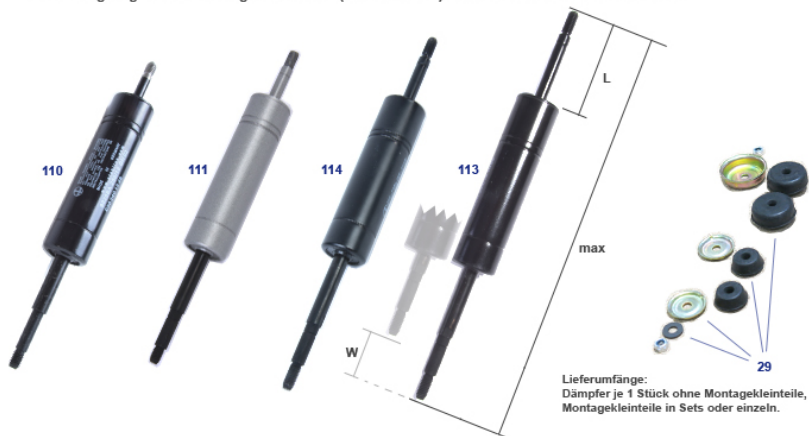

Motor­dämpfer veränderten sich nicht streng nur nach Erstzulassung oder Baumuster:
Landesauführungen wie Krümmer-Katalysatoren oder schleichende Baumusteraktualisierungen
erschweren die schnelle Bestimmung. Falls Sie uns keine vollständigen Fahrzeugdaten anbieten können,
ist die ausgezogene Gesamtlänge des Altteils (im Bild "max") die nächstbeste Identifikationshilfe.

Lieferumfang:
Dämpfer je 1 Stück ohne Montagekleinteile,
Montagekleinteile in Sets oder einzeln.