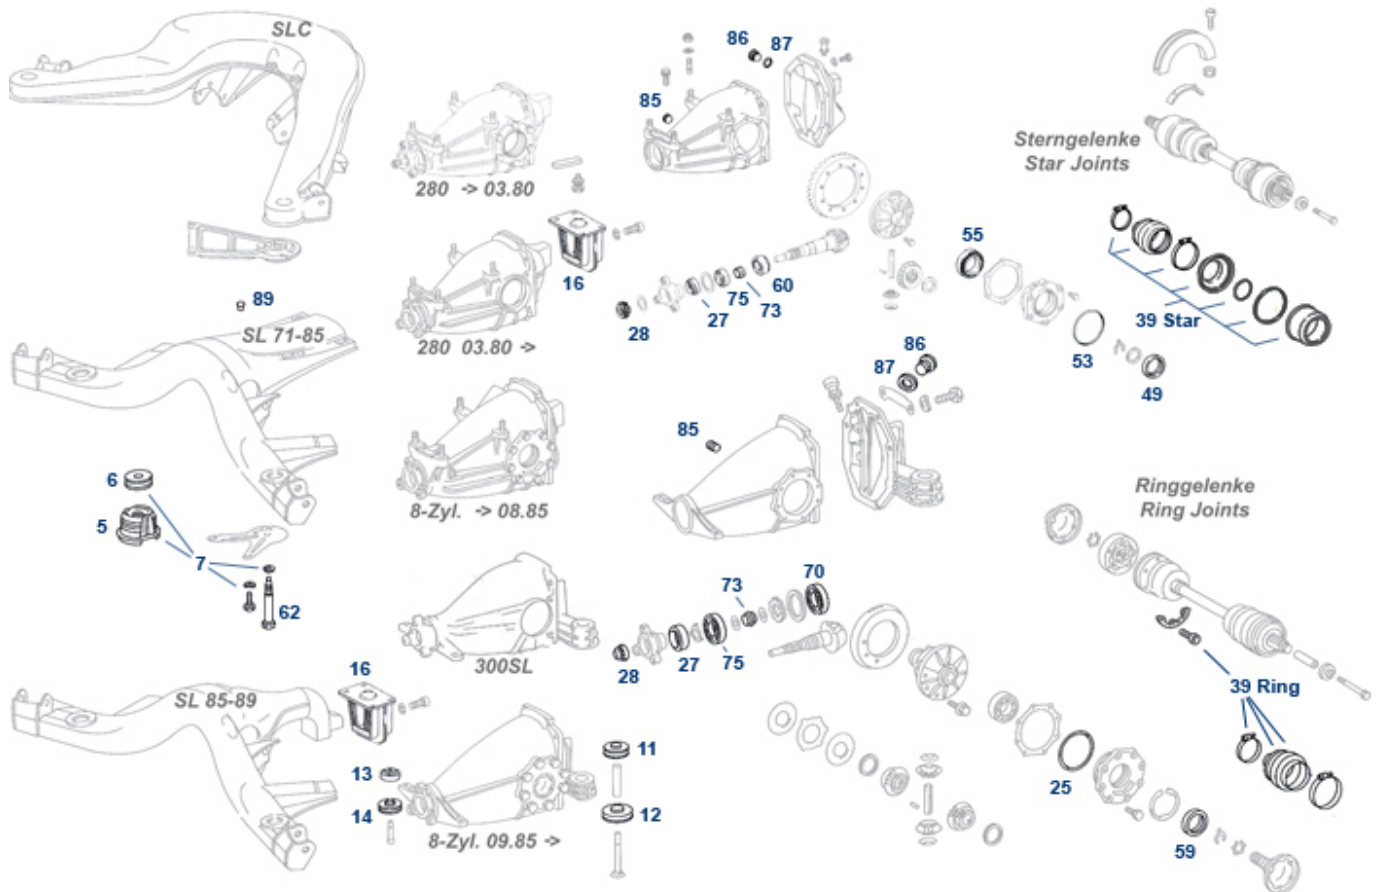

35	Seal ring rr.whl.bearg.,outer	735226	6,97 €	37	Shaft seal ring rr.whl. bearing	735225	5,77 €
52	seal ring rr ctrl link	735162	8,71 €	53	Wheel bearing, inner, 06.61 -> 89	142580	7,14 €
54	Wheel bearing, outer	142630	4,58 €	56	Nut, wheel link rear	735164	3,82 €
61	del-t: special bolt rr shockers @ 126-design-axle	732061	37,49 €	62	Schraube M10x20 feuerverz.	799949	1,75 €
62	spring lock washer A16	235321	0,69 €	62	M12-127 lock washer	235316	0,26 €
62	Hex screw with tip and fine thread	735209	21,72 €	63	bushing rear axle mounting	761168	24,24 €

35.d Differential gear + drive shafts

replaced	Drive shaft, replaced version "123-style", star joints	735280	604,15 €	ABS	O-Ring ABS-sensor rear axle	735243	0,98 €
replaced	Drive shaft fits 107 350 3310 / 4310	735275	457,70 €	replaced	Drive shaft, nominal L 627mm, ring joints	735350	165,01 €
	Repr. kit, rear subframe SL107	735842	211,80 €		Plug screw M22 with collar	114035	24,61 €
5	Rubber mount rr axle, SL only	735820	71,79 €	6	Rubbershim, rear axle	735021	7,79 €
7	Repr. kit, rear subframe 114...123, 107-Cpe, MEYLE	735022	72,00 €	7	Repr. kit, rear subframe 114...123, 107-Cpe, FEBI	535022	38,02 €
11	Rubber bush, diff.,rr.up.,from '85	735036	14,48 €	12	Rubber bush, diff.,rr.lr.,from 09.'85	735037	23,79 €
13	Rubber bush, diff.,fr.up.,from 09.'85	735038	21,19 €	16	Diff. Support, all from 12.'72. early models see info	735030	53,37 €
16	Hex bolt M8 x 30	915057	1,14 €	25	O' Ring, diff. housing	735210	1,46 €
27	Seal ring, diff. pinion shaft, div MB 73-98	735015	10,14 €	27	Seal Ring -> Differential Entry "FEBI"	535015	9,65 €
28	Nut,diff.end,350/450SL/C FN&	735230	2,93 €	39 Ring	Manschette innen,RINGGELENK (6xM10)	735218	26,75 €
39 Ring	Manschette innen,RINGGELENK 350-420 M12	735133	38,45 €	39 Star	bellow, shaft inner, fits "star"-joint	735131	9,66 €
39 Star	Repr. kit, drive shaft sleeve, star-ty, incl. bowls	735130	19,04 €	39 Star	Repr. kit, drive shaft sleeve	733218	19,31 €
39 Ring	Repr. kit, drive shaft sleeve inner, 500/560 "Ring"	735832	6,49 €	39 Ring	Shaft bellow, (no Set), MEYLE	735939	10,17 €
49	Seal ring Diff / rr axle shaft	735221	7,65 €	49	seal ring	735222	24,97 €
53	Seal ring diff-out L/R 114/107 2.8	535210	1,29 €	55	taper roller bearing, diff, 280FN,	735039	30,94 €