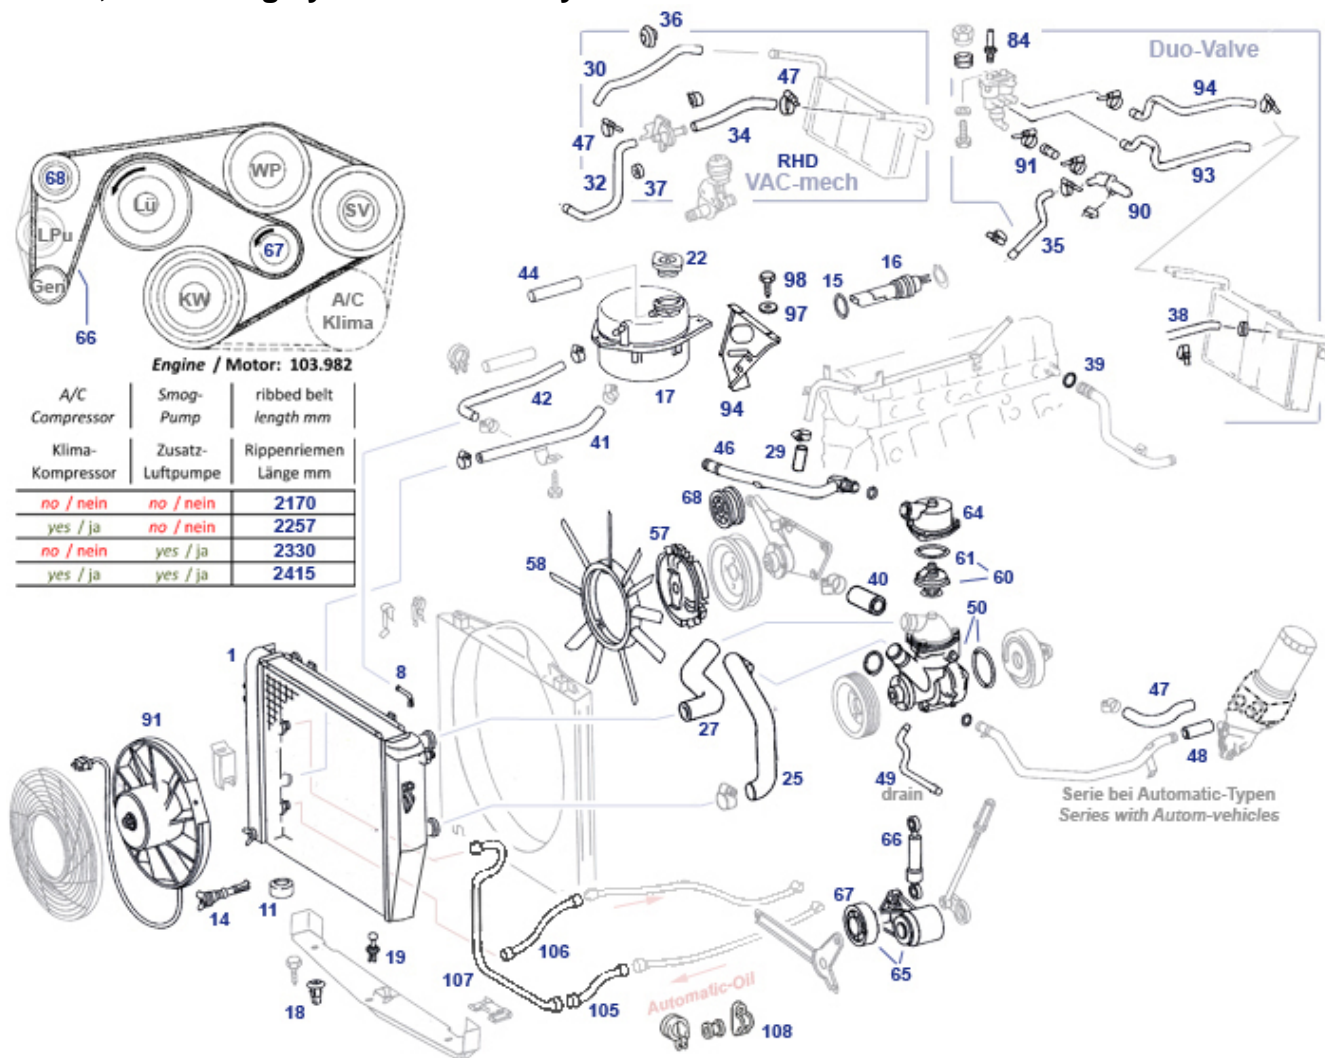

11	Rubber support, radiator LH	750057	7,96 €	12	Rubber support, radiator RH	750058	7,96 €
13	Copper seal ring	207115	0,18 €	17	Expension Tank for Cooling Water (mid. Gen.)	750831	168,50 €
22	Radiator cap ref A 123 501 0215 char-id 120	750016	4,41 €	25	Lower Rad hose 380SL/C Export (AUS/S/JP)	750037	7,34 €
27	Water hose, upper 116/117.960	750036	6,41 €	27	Rad.hose upper, 380/500SL 09.81->	750022	19,00 €
41	Water hose, i/D 18mm per metre	250019	19,10 €	42	Water hose, 8/15mm per metre	250016	24,50 €
43	Hose CL overflow T-pipe	750316	48,90 €	58	Fan blade M116/M117 from FN	720403	202,70 €
60	Gasket, WaPu -> thermostat, e.g. 380FN / to 720025	720312	2,05 €	60	Thermostat 380/500SL/SE/SEC 84°C, BEHR	720910	47,39 €
60	Pump housing gasket RHside, fits some 380	720313	4,28 €	60	Thermostat 380/500SL/SE/SEC 84°C	720010	27,35 €
72	Temp.-switch 100° Celsius	207163	23,80 €	78	Sender unit, coolant temp.gauge	754097	6,66 €
84	Rep-kit for electrical heater valve	783054	26,00 €	91	el. aux fan (frt mounted) div. 123, 107, ..	750851	149,99 €
91	el. aux fan (frt mounted) div. 123, 107, ..	750751	137,30 €	94	bracket for reservoir, can replace other variants	750039	36,00 €
97	Washer, Star/frame	288047	0,55 €	98	panelling screw Hex8, e.g. bumper 12 frt / 26 rr	799938	0,32 €

50.b 20, 83 Cooling system 300SL only

aux el pump, heater hose LHD	783860	196,35 €	1m cooling water hose 12/19mm	250823	7,14 €
thermostat 87°C, 280SL + 300SL, Marelli, ref.No. A1102000515	720108	6,25 €	Water hose, rad. upper, eg 129.060	950312	17,85 €
leaf spring, radiator to shroud	950022	1,77 €	Temp. sender unit, 4-Pole, KE-Jet / EZL	954396	23,53 €