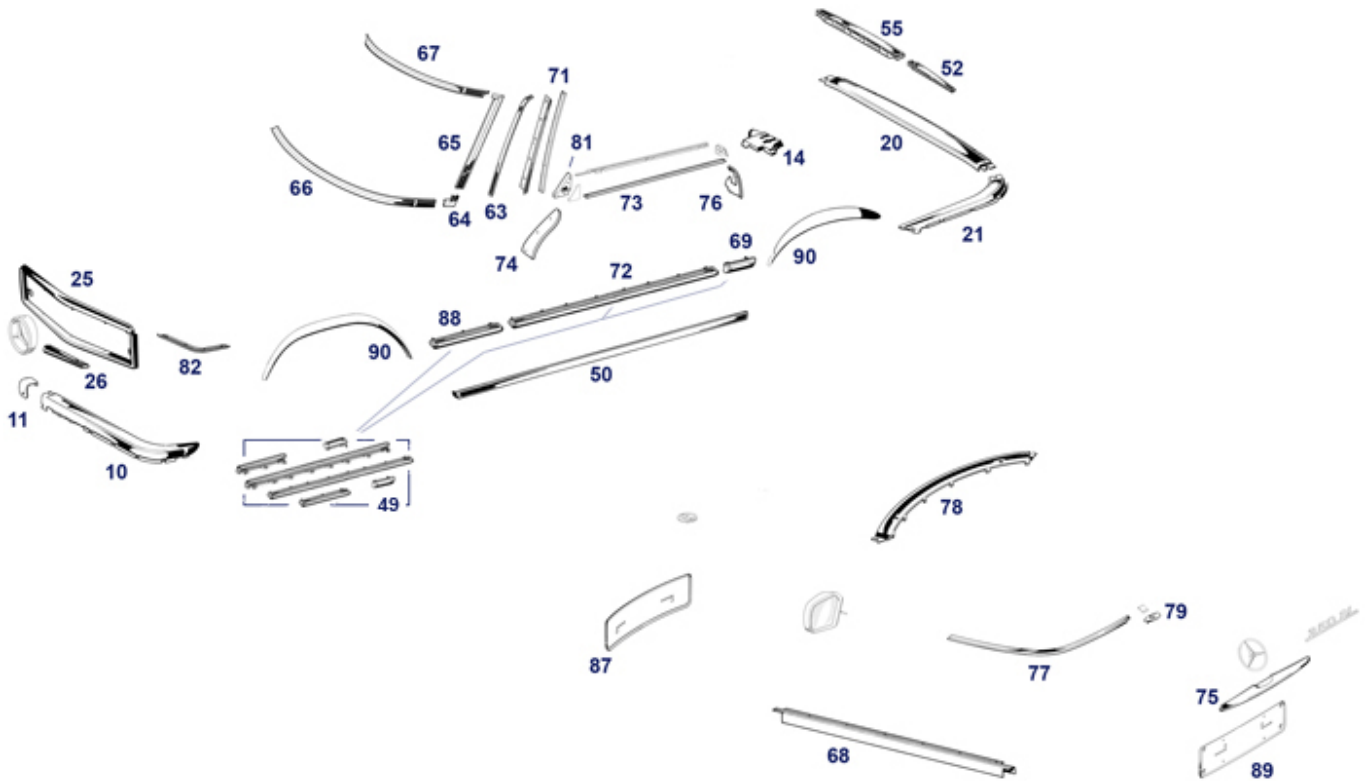

69, 88 Deco- and Chrome Attachments

69 Summary Deco- and Chrome Attachments, SL-Body

	Clip Windscreen trims | A1079881578	767046	1,39 €		Rubber buffer on radiator grille frame	788209	5,99 €
10	Pair L+R Chrome shells frt (L+R), Repro	788801	821,10 €	11	chrome bumper joint, fits front & rear	788910	109,00 €
14	Chrome cap B-pillar left, from 08.1981	769830	298,99 €	14	Chrome cap B-pillar RH from 08.1981	769840	298,99 €
14	Chrome cover R107 ->8.81 B-pillar LH	769230	275,00 €	14	Chrome cover R107 ->8.81, B-pillar RH	769240	286,79 €
20	Set Chrome shells rr (L+C+R), Repro	788802	920,47 €	25	Rubber ring, wiper motor	282407	0,77 €
25	Rad. grille frame,R/C107, repro. Q-deficite	788203	249,90 €	26	Pair of trims, repro, quality problems	B788836	141,61 €
26	Pair of trims, repro	788836	199,00 €	49	Complete Side Moulding Set | 6 pcs / SL R107	772309	285,59 €
50	Underlay, dec. strip, SL, Lt	769753	17,16 €	50	Dec.strip R107, under door, right side	769060	219,50 €
50	Underlay, dec. strip, SL, Rt	769763	17,16 €	50	Dec. strip R107, under door, left side	769050	219,50 €
55	Bolt M5	769859	0,70 €	55	underlay rubber for decor. trim middle	769055	44,99 €
66	Rivet, rear window drip strips	270691	0,20 €	66	Clip, w/s dec. trim strips	767846	1,19 €
67	Clip, dec. strip, upper windscreen	798735	0,20 €	68	Counter sunk screw 4,2x14, industrial chromed	799932	0,58 €
68	Covering rocker panel SL LH, Repro	768150	43,33 €	68	Covering rocker panel SL RH, Repro	768160	43,33 €
68	Senkschraube LiKo VA, 4,2 x 16	999932	0,56 €	69	decor. trim rear wing right	769620	35,95 €
69	decor. trim rear wing left, repro.	769610	35,95 €	71	panelling screw, phillips, chromed	268133	1,32 €
71	countersunk head tapping screw	272723	0,13 €	72	Right Decor Ttrim R/C 107	772660	92,39 €
72	3,5X13, sealing rail 230SL			73	Underlay, dec. strip door upper (paint prot), up to 12.'82	772607	3,09 €
72	decor. trim R/C 107 door left, repro.	772650	92,39 €	75	Boot lid handle R/C107, Repro	775710	130,90 €
74	Screw, countersunk, 3,5 door-chr.	799927	1,14 €	75b	Grommet for Mercedes Star at boot lid | 1985 ->	798756	0,50 €
75	Screw, M4 Phillips, e.g boot handle	775899	0,19 €