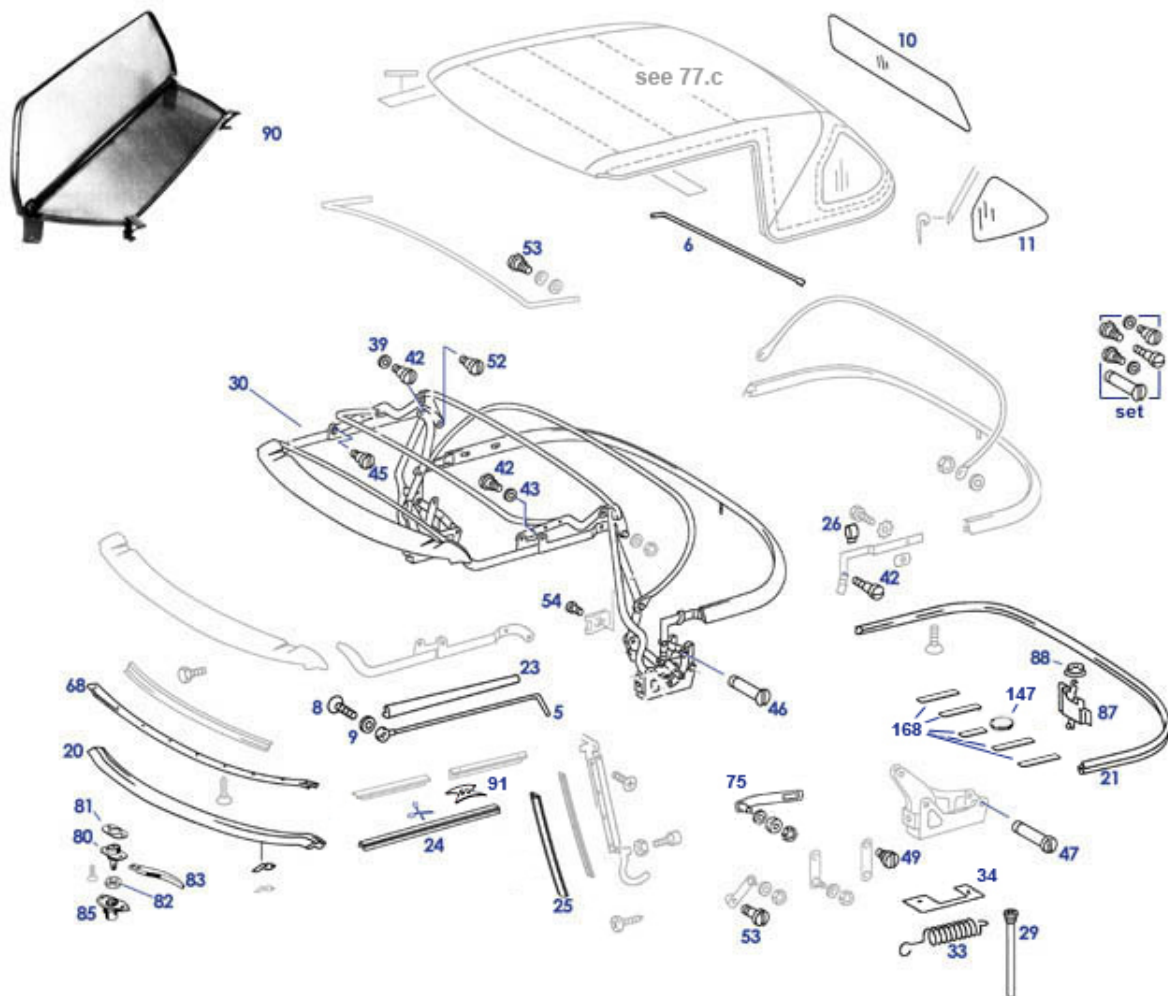

77,79 SL-Tops, Softtop, Hardtop

77, Softtop

77, Softtop

gurt	Set S/T-frame belts, beige	776802	56,53 €	gurt	Set strap belts f.softtop, black, R113 & W107	276771	41,65 €
gurt	Set strap belts f.softtop, beige, R113 & W107	276772	71,39 €	gurt	Satz Spriegel-Gurtbänder schwarz	776701	56,76 €
5	1 pair wires, S/T above side-window, like original	777890	39,98 €	5	1 pair wires, S/T above side-window	777090	24,00 €
6	wire, softtop rear ctre	777004	19,00 €	8	Chrome screw M4, e.g. wire at canvas	277052	1,79 €
9	escutcheon e.g. screw 277052, ..	277053	3,02 €	10	Rear wind., mid rr. clear	777250	60,69 €
10	Rear wind., mid rr. col.	777251	63,07 €	11	Rear wind., Rt. rr. clear	777240	26,95 €
11	Rear wind., Rt. rr. col.	777241	25,59 €	11	softtop-windows set, color green	777355	129,95 €
11	softtop-windows set, clear	777255	141,51 €	20	Seal, front, soft/hard top	779010	33,20 €
20	Seal, front, soft/hard top, Repro	779810	18,54 €	21	Seal, soft top compt. lid	775060	164,99 €
23	Seal strip @ softtop hood,left , Repro	777807	19,12 €	23	Seal strip @ Softtop hood, Rt, Repro	777806	19,12 €
23	Seal strip @ softtop hood L, Original	777107	33,55 €	23	Seal strip @ Softtop hood, Rt Original	777106	33,55 €
24	Gkt. R107 Softtop, upper Rt., original quality	772110	45,90 €	24	Gkt. R107 Softtop, upper Lt.	772615	30,49 €
24	Gkt. R107 Softtop, upper Lt., original quality	772115	45,90 €	24	S/T seal upper RT, Repro, simplified, L = R	772835	29,50 €
24	Gkt. R107 Softtop, upper Rt.	772610	30,49 €	25	Gasket S/T to door glass rr LH repro	772845	23,50 €
25	Seal, ST rear RH Repro	772840	23,50 €	25	Gkt. R107 Softtop, rr.Rt.	772210	30,35 €