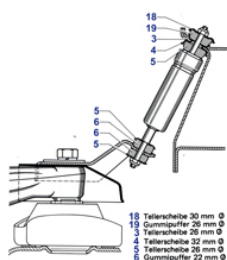

washer 7,4 ref.-No. 724074	0,14 €		Fitting kit, for one engine damper, from 04.'78; ref.-No	724519	19,64 €
4	retainer disc shim, damper, w.studs 724025	6,25 €	6	rubber grommit @ engine damper	824010	3,88 €
11	hex.nut with non metallic insert M6, 799812	0,19 €	13	retainer disc shim, damper, large style	724027	5,15 €
14	rubber buffer, engine dampers, large shape (D=36,5mm) 724016	1,52 €	18	retainer disc shim, damper, upper	724028	5,15 €
19	rubber buffer, engine dampers 724015	1,82 €	29	Fitting kit, for one engine damper, from 04.'78	724819	19,44 €