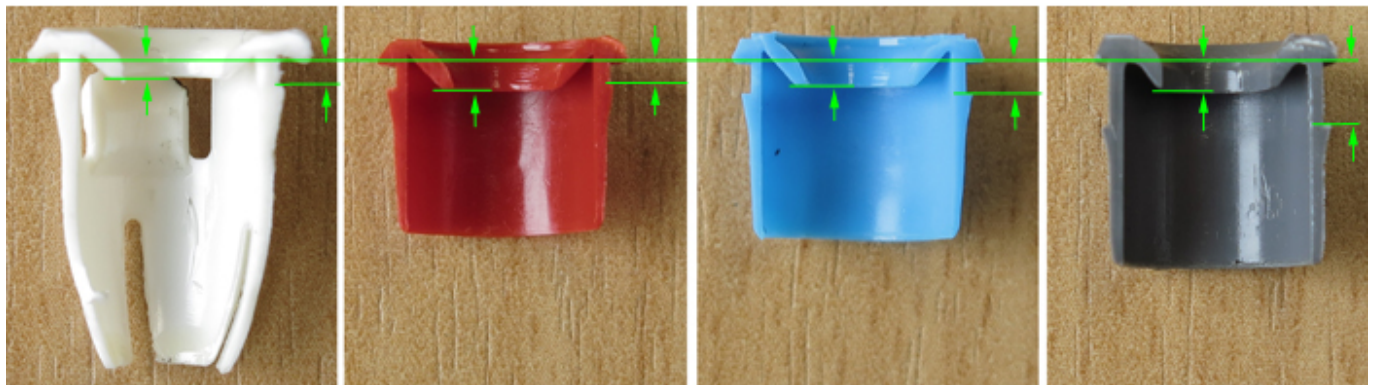

76	complete screw set, chrome plated, 799334	271,86 €	76	complete screw set, chrome plated, 799335	296,44 €
	R107, '85-			C107, all SLC models	
76	complete screw set, chrome plated, 799333	290,11 €	78	Screw 799931	0,24 €
	R107, '72-'85				
79	underlay, escution 775113	0,73 €	79	Esc. on lock, s. top c.lid 775112	84,89 €
81	Inner cover plate, mirror RT, early, 781044	8,33 €	81	Inner cover plate, mirror LT, early, 781034	8,33 €
	Repro			Repro	
81	A1077200311 Cover,RHD Lt. 781554	10,61 €	81	Cover,LHD Rt. electric mirrow 781064	15,20 €
	electric mirr				
82	Trim above headlamp @ LH wing, 788819	44,24 €	82	Trim above headlamp @ RH wing, 788818	44,24 €
	Repro			Repro	
87	Bolt slot head M5 x 16 A4, e.g.Lic- 988999	0,83 €	87	Licence plate underlay, stainless 988788	29,75 €
	plat			steel, inner width 46cm	
87	Licence plate underlay, fr./rear, s- 588088	11,90 €	87	universal lic-plate underlay 988088	41,06 €
	steel polished, fits 520mm			520x110, stainless steel	
88	Decor. trim,R/C107,left frontwing 769670	50,22 €	88	Decor. trim, R/C107, frontwing right 769680	50,22 €
89	M5 chrome bolt PH, e.g. licence 988998	2,20 €	89	M5 riveted nut eg lic-plate 764099	0,64 €
	plates				

69-72.b Info clips and plugs garnish trim mounting

geringe Rasttiefe und für dünnwandige Beplankung

große Rasttiefe und für dünnwandige Beplankung

große Rasttiefe und für mittelstarke Beplankung

große Rasttiefe und für große Wandstärke

772005	Bushing for clip, white 772005	0,48 €	772055	Clip, dec. strip, SLC 772055	0,69 €
772082	Plug, trim fitment, grey 772082	1,02 €	772083	Trim plug, red 772083	0,24 €

69-72.c side wall garnish trims and mounting bits