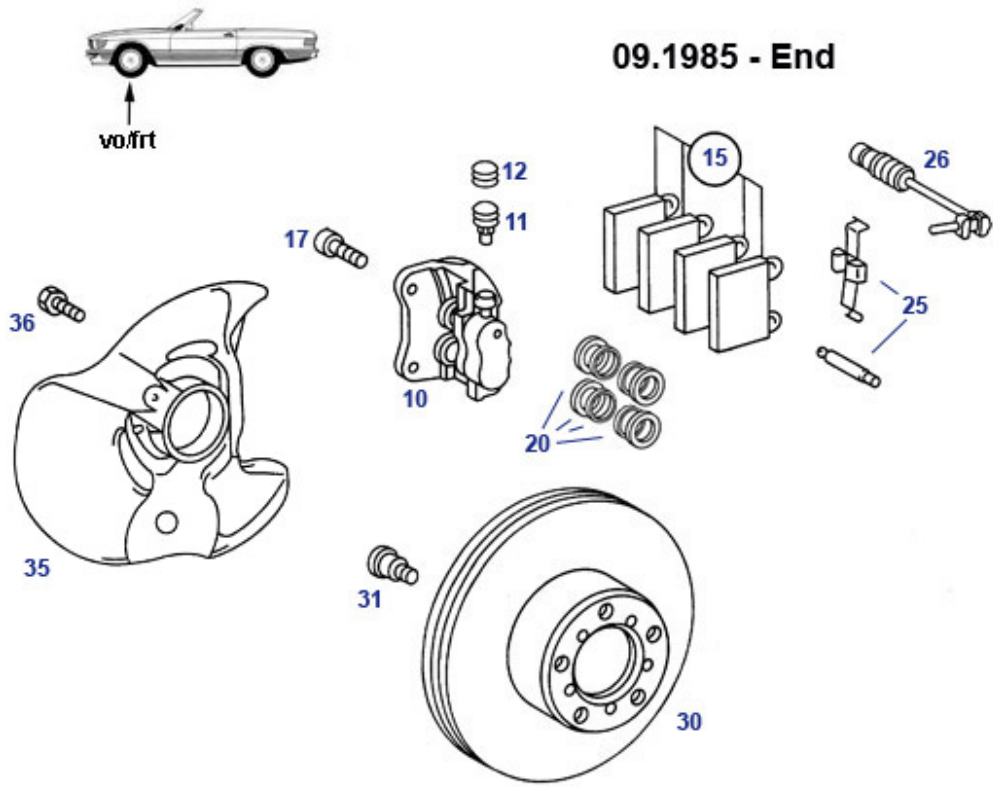

10	Caliper 300-500SL front left side from 08.85 ATE	742012	470,60 €	10	Cal. 300-500SL frt rt 09.85-> ATE	742022	462,27 €
10	Caliper 300-500SL front left side from 08.85	742812	137,30 €	10	Cal. 300-500SL frt rt 09.85->	742822	137,30 €
11	A3075530107 Bleeder screw at booster	242007	8,70 €	12	Bleeder valve cap, brake, steering	143041	2,05 €
15	Brk.p.set 300-500SL, fr. fm.'85	742033	57,67 €	20	Rep-kit, '85-> frt per caliper (4piston	742017	65,87 €
25	Front Fitting kit, brake.pads | 03.1980 ->	742029	9,42 €	26	Wear contact, brake pad	742025	2,52 €
31	Sicherungsschraube Bremsscheibe vo.85->	743101	0,51 €	35	Cover/mudguard left (brake disc) front 85->	742213	34,96 €

42.a Brake small compendium

42.a Brake small compendium