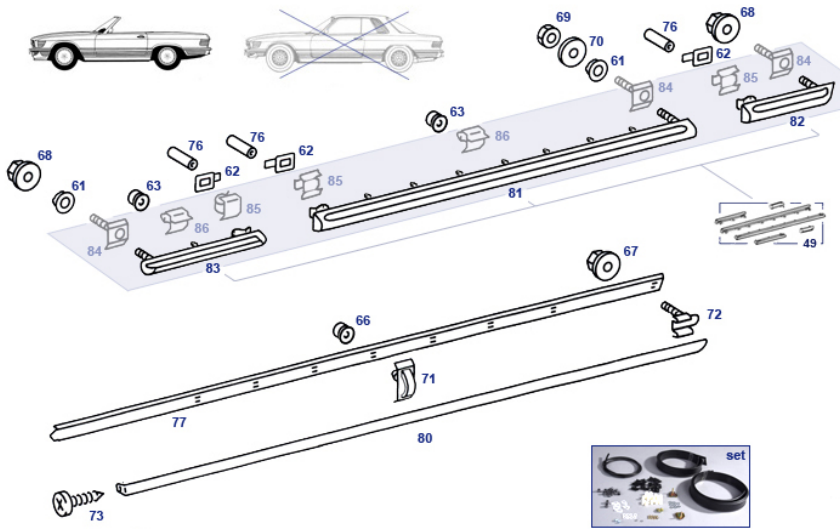

decor. trim SL/C rear wing right	769621	57,36 €		Underlay, dec. strip, SLC Lt	769754	19,84 €
	decor. trim SLC rear wing left	769611	57,36 €		Underlay, dec. strip, SLC Rt	769764	19,84 €
49	Complete Side Moulding Set | 6 pcs / SL R107	772309	285,59 €	61	Escutcheon, protection, trim mounts	772807	0,23 €
62	Slot protection, trim mounts	772856	0,23 €	63	Bushing for clip, white	772005	0,48 €
63	Adaptor shape, if genuine plug no success	772783	0,25 €	66	Plug, trim fitment, grey	772082	1,02 €
67	Special Nut	769158	5,15 €	67	Plastic nut M4	769156	0,54 €
67	Hex Nut, M4	799919	0,20 €	70	Washer, entry trim strip, fr.	268132	0,18 €
71	Insertion clip, dec. strip	772006	0,60 €	72	Screw clip for dec.strip	769155	6,88 €
73	Screw	799931	0,24 €	76	rubber hose, protection, 1m	799909	1,00 €
77	Underlay, dec. strip, SL, Lt	769753	17,16 €	77	Underlay, dec. strip, SL, Rt	769763	17,16 €
80	Dec. strip R107, under door, left side	769050	219,50 €	80	Dec.strip R107, under door, right side	769060	219,50 €
81	decor. trim R/C 107 door left, repro.	772650	92,39 €	81	Right Decor Ttrim R/C 107	772660	92,39 €
82	decor. trim rear wing left, repro.	769610	35,95 €	82	decor. trim rear wing right	769620	35,95 €
83	Decor. trim, R/C107, left frontwing	769670	50,22 €	83	Decor. trim, R/C107, frontwing right	769680	50,22 €
85	Clip, part of trims (1 each trim)	772002	0,42 €	86	Clip	772003	0,17 €

75, 69, .. Rear Body Attachment Parts