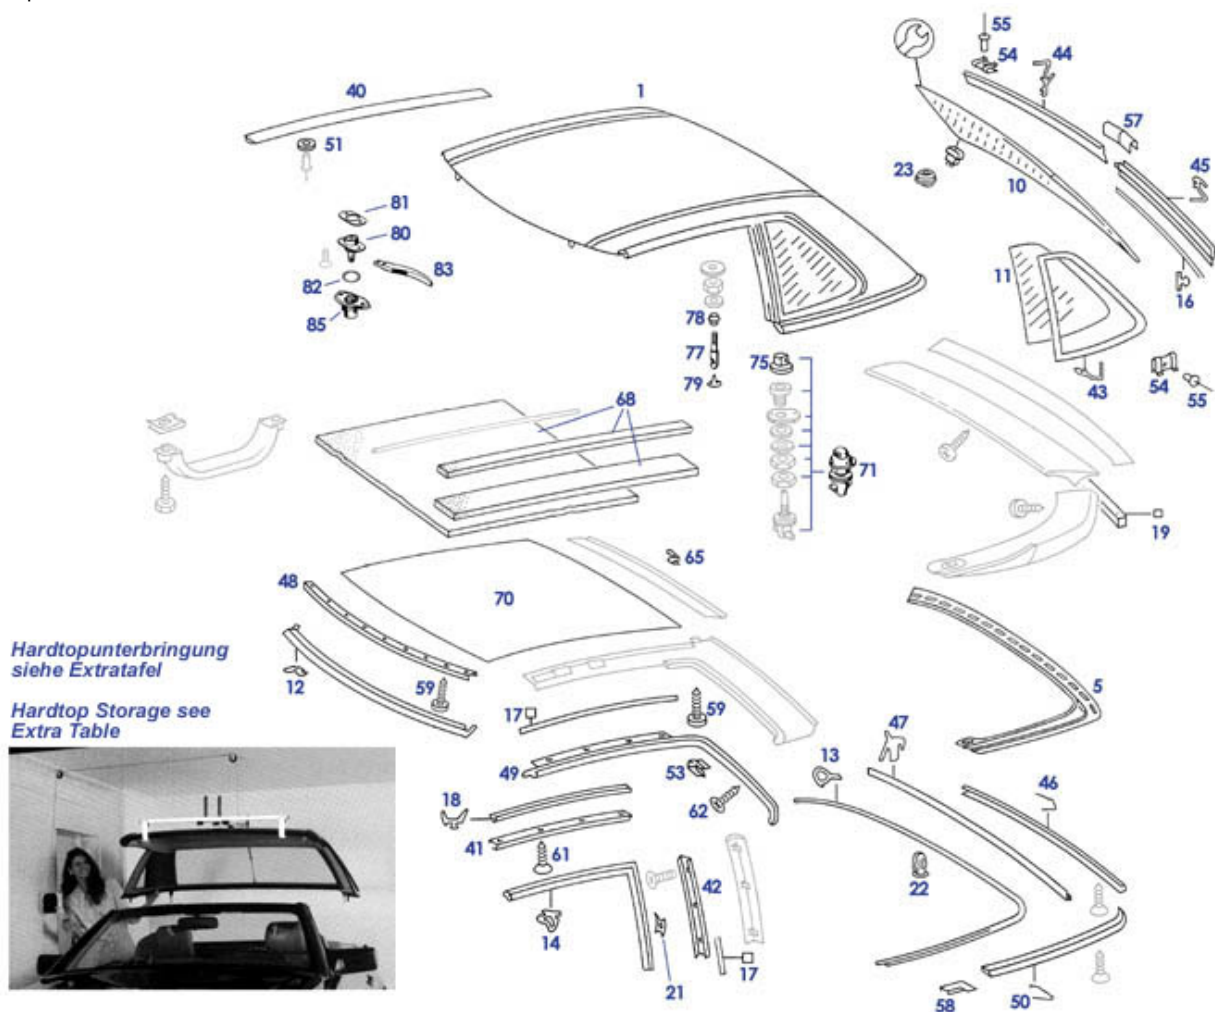

79 Hardtop

79 Hardtop