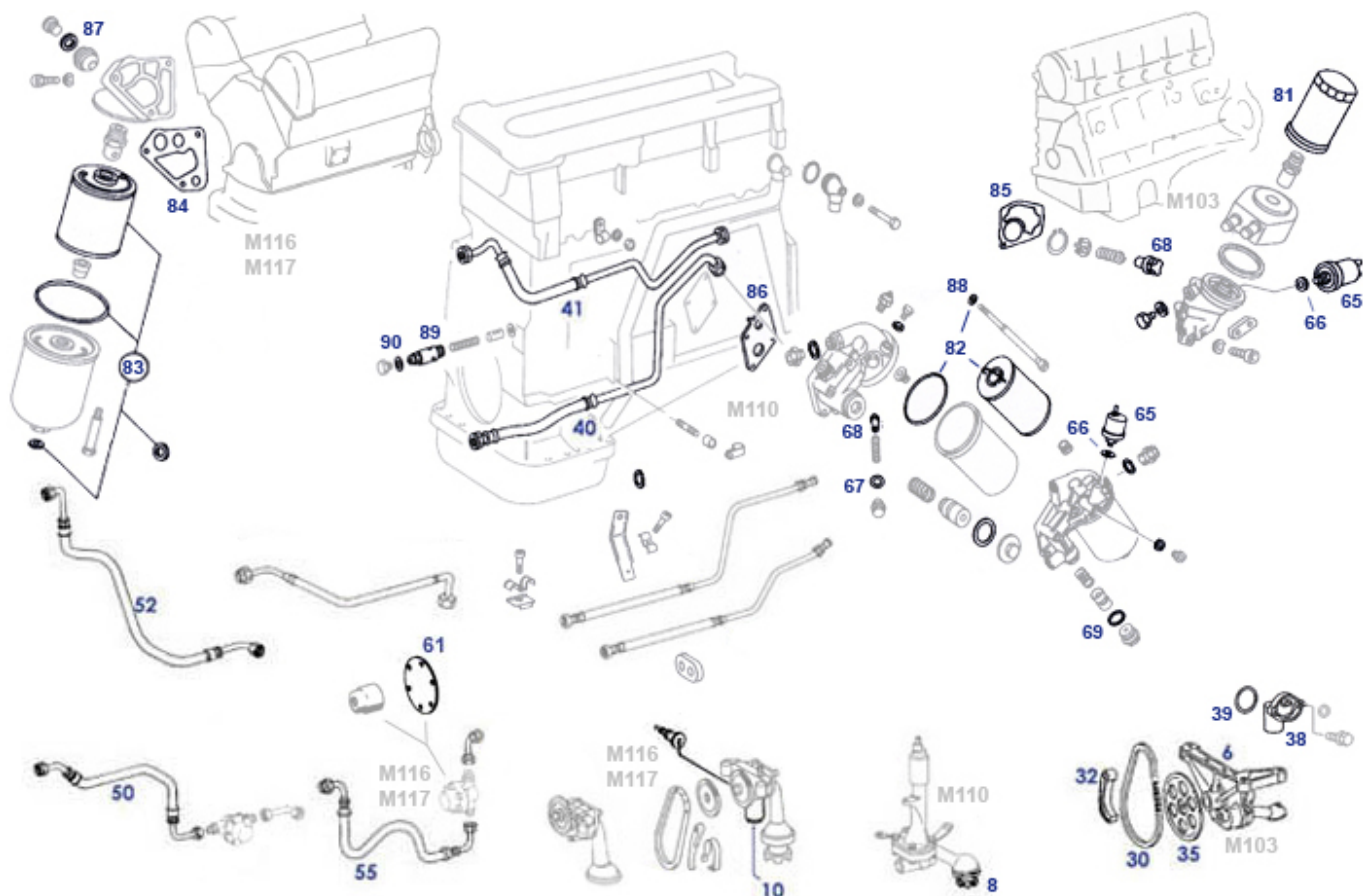

8	Distanzstück unter Pumpensieb	718470	4,97 €	10	El. sns. oil level M116/117 FN Hella	718854	85,50 €
10	Oil Level Sender M116/117 (late) | A1265420817	718454	34,15 €	20	Chain, oil pump M116/117 FN	799029	15,80 €
30	Chain, oil pump drive 300SL	799039	15,33 €	30	Master Link, Single Chains (Cam/Pump..)	799038	1,81 €
32	Chain tensioner, 300SL	718439	3,12 €	35	Gear, oil pump 300SL	718438	27,92 €
38	Seal ring	701397	0,99 €	41	Oil pipe upper 280SL/C (.982) hex27/2	718209	118,99 €
43	Oil pipe upper 280SL/C FN	718211	100,75 €	50	Oil pipe 3.5/4.5 lower late hex22/2	718310	76,64 €
50	Oil pipe 3.5/4.5 lower early hex22/22	718308	99,00 €	52	Oil pipe 3.5 upper early hex22/2	718309	55,72 €
52	Oil pipe 3.5/4.5 upper FN hex22/2	718311	119,44 €	55	Oil pipe 5.0 lower early hex22/2	718312	34,47 €
55	Oil pipe 3.8 lower,5.0 FN hex22/2	718314	55,72 €	61	buffer membrane, oil flow	718355	9,29 €
65	Sender, oil press meter	754318	42,36 €	66	Alu seal ring M12, eg. eng. block@chain	107143	0,24 €
66	Seal ring, sump plug	299303	0,13 €	67	Sealing ring	207149	0,88 €
69	sealing ring, aluminium 30mm	215032	0,81 €	81	Oilfilter 300SL/M103, M102, ..., Mann	718041	9,62 €
83	Oilfilter R/C107 except 300SL	718042	9,31 €	84	Gasket, Oilfilter housing base to eng 117.96	718518	2,68 €
84	Gasket, Oilfilter housing base to eng 117.96	718718	1,99 €	85	Gasket, Oilfilter housing base to eng 103	718318	13,23 €
87	Seal ring 14mm copper	207886	1,08 €	87	Seal ring 14mm Alu	207186	1,08 €