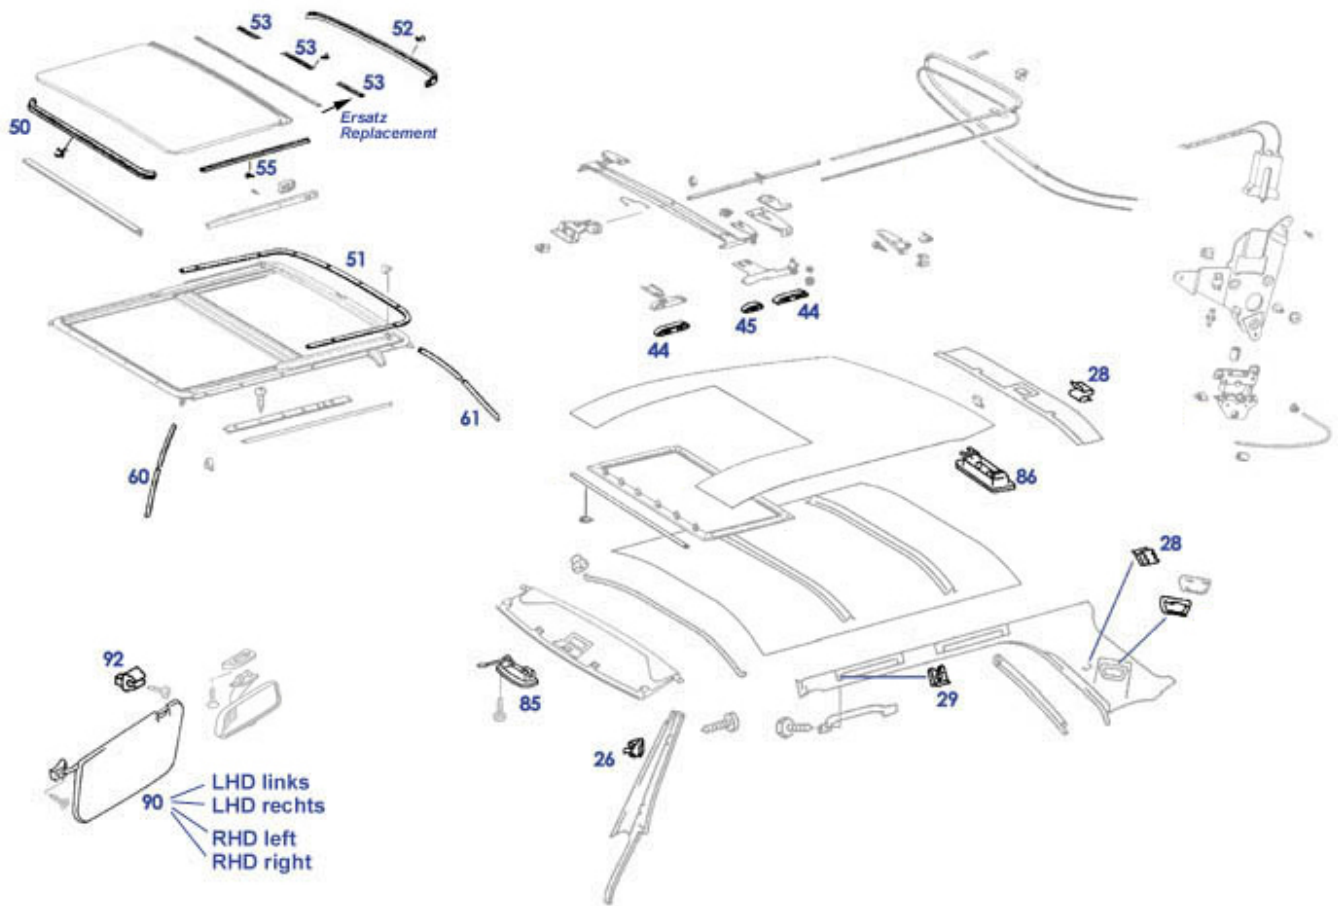

68.d, 81, 78 SLC inner roof attachments and covering

	brush L or R sunroof	878720	8,97 €	Foam sheet per square mtr, D=5mm	368037	8,65 €
29	Spire nut for handle	798739	0,45 €	Sunroof cable 107SLC	778031	199,80 €
45	Slider,s'shine roof, middle	778975	40,45 €	Niete z.B. ESSD-Anschlag	798168	0,39 €