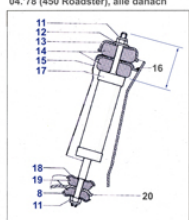

washer 7,4 ref.-No. 724074	0,14 €		Fitting kit, for one engine damper, from 04.'78; ref.-No	724519	19,64 €
4	retainer disc shim, damper, w.studs 724025	6,25 €	6	rubber grommit @ engine damper	824010	3,88 €
11	hex.nut with non metallic insert M6, 799812	0,19 €	13	retainer disc shim, damper, large style	724027	5,15 €
14	rubber buffer, engine dampers, large shape (D=36,5mm) 724016	1,52 €	18	retainer disc shim, damper, upper	724028	5,15 €
19	rubber buffer, engine dampers 724015	1,82 €	29	Fitting kit, for one engine damper, from 04.'78	724819	19,44 €