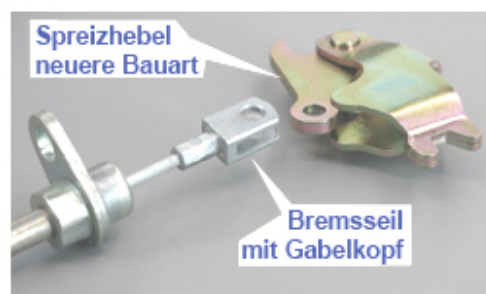

Hintere Seile der Feststellbremse. Typen LHD = Pedalfeststellbremse, Handhebeltypen(RHD) nur hinten identisch

	Generation Wippe	Roadster mit Schräglenkerachse	Roadster mit Koppelachse	Coupe mit Schräglenkerachse	Coupe mit Koppelachse
Einbau-Seite	links <u>Wippe vor 08.'76</u>	107 420 1385 ersetzt d. 107 420 1485 (erf: neue Spreizhebel Ankerplatte)	107 420 1685 = 742083	107 420 0385 ersetzt d. 107 420 1585 (erf: neue Spreizhebel Ankerplatte)	107 420 1185 ersetzt d. 107 420 1885 (erf: neue Spreizhebel Ankerplatte)
Einbau-Seite	links <u>Wippe nach 09.'76</u>	107 420 2185 = 742081	107 420 2385 = 742085	107 420 2285 = 742072	107 420 2585 = 742075
Einbau-Seite	rechts <u>Wippe vor 08.'76</u>	107 420 1385 ersetzt d. 107 420 1485 (erf: neue Spreizhebel Ankerplatte)	107 420 1785 = 742084	107 420 0385 ersetzt d. 107 420 1585 (erf: neue Spreizhebel Ankerplatte)	107 420 1285 ersetzt d. 107 420 1985 (erf: neue Spreizhebel Ankerplatte)
Einbau-Seite	rechts <u>Wippe nach 09.'76</u>	107 420 2185 = 742081	107 420 2485 = 742086	107 420 2285 = 742072	107 420 2685 = 742076

	link, fits new brake rope eye	242855	10,65 €		Grommet, rear brake wires @ axle/anchor	742059	3,99 €
	Spring, brake cables up to 08.'76	742555	7,62 €	742072	Brk.cable SLC rr L/R simple axle from'7	742072	30,33 €
742075	Brk. cable SLC left. 450 from 8.76, 500	742075	23,75 €	742076	Brk. cable SLC RH, 450 from 8.76, 500	742076	23,75 €
742081	Brk. cable SL rr. FN+300 Lt.+Rt.	742081	61,75 €	742085	Brk. cable SL rr. V8 FN, Lt.	742085	34,59 €

42.g Equipment for ABS

Brake line, ca. 239cm, 190SL w.T-50, front Rt.	142013	22,00 €		2 pole terminal	154052	44,85 €
3-way Clamp Fuel Pipes, W113 (EU)	247040	2,90 €		O-Ring ABS-sender @ diff housing	735242	1,33 €
Brake line 2295mm,e.g.LHD mastercyl->	742166	38,50 €		Brake line 2510mm, eg LHD-ABS->wheel f.	742167	24,40 €
Brake line, e.g. ABS->wheel frt.rt.	742168	12,02 €		Mastercyl ATE, ABS Cars from 09.'85	743014	162,93 €
tension guard, 4-pole US-V8 79-81	754238	66,20 €		El. relay, 5-pin see pict, div. applications	754329	17,85 €
Mastercyl FEBI, ABS Cars from 09.'85	743814	83,30 €		del-t: sensor frt wheel speed ABS'85-> 107 LH	754442	161,10 €
del-t: sensor frt wheel speed ABS'85-> 107 LH	754443	161,10 €		O-Ring ABS-sensor rear axle	735243	0,98 €