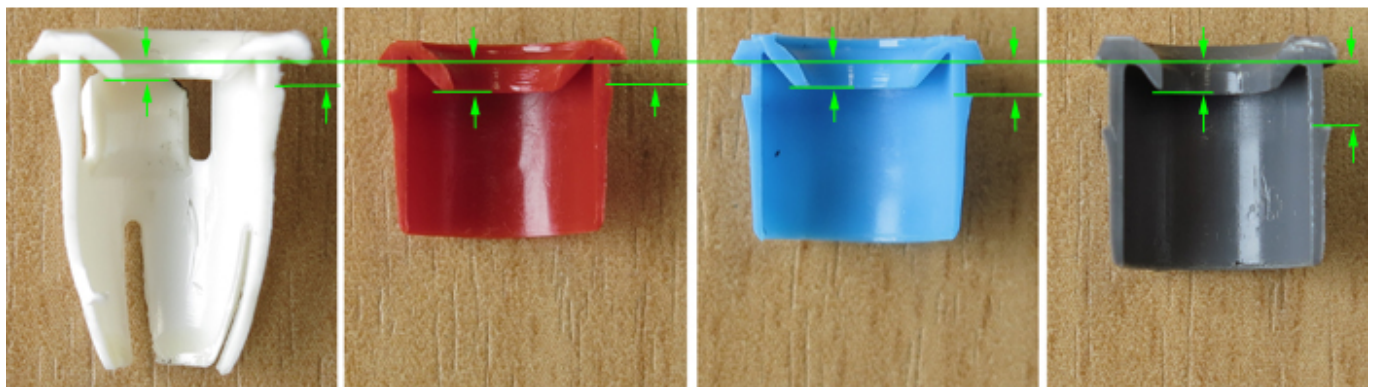

geringe Rasttiefe und für dünnwandige beplankung

große Rasttiefe und für dünnwandige Beplankung

große Rasttiefe und für mittelstarke Beplankung

große Rasttiefe und für große Wandstärke

alternativ Adaptor shape, if genuine plug no 772783	0,25 €	772005	Bushing for clip, white	772005	0,48 €
success					
772055 Clip, dec. strip, SLC	772055	0,69 €	772082 Plug, trim fitment, grey	772082	1,02 €