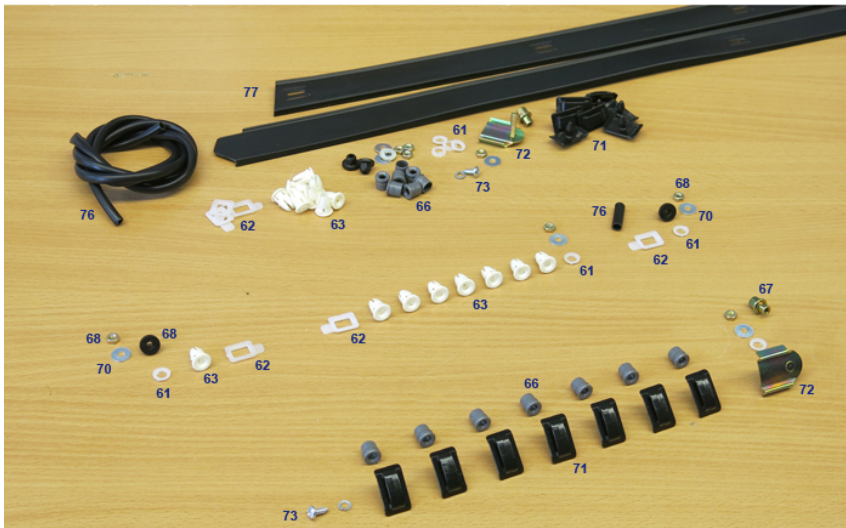

decor. trim SL/C rear wing right	769621	57,36 €		Underlay, dec. strip, SLC Lt	769754	19,84 €
	decor. trim SLC rear wing left	769611	57,36 €		Underlay, dec. strip, SLC Rt	769764	19,84 €
49	Complete Side Moulding Set | 6 pcs / SL R107	772309	285,59 €	61	Escutcheon, protection, trim mounts	772807	0,23 €
62	Slot protection, trim mounts	772856	0,23 €	63	Bushing for clip, white	772005	0,48 €
63	Adaptor shape, if genuine plug no success	772783	0,25 €	66	Plug, trim fitment, grey	772082	1,02 €
67	Special Nut	769158	5,15 €	67	Plastic nut M4	769156	0,54 €
67	Hex Nut, M4	799919	0,20 €	70	Washer, entry trim strip, fr.	268132	0,18 €
71	Insertion clip, dec. strip	772006	0,60 €	72	Screw clip for dec.strip	769155	6,88 €
73	Screw	799931	0,24 €	76	rubber hose, protection, 1m	799909	1,00 €
77	Underlay, dec. strip, SL, Lt	769753	17,16 €	77	Underlay, dec. strip, SL, Rt	769763	17,16 €
80	Dec. strip R107, under door, left side	769050	219,50 €	80	Dec.strip R107, under door, right side	769060	219,50 €
81	decor. trim R/C 107 door left, repro.	772650	92,39 €	81	Right Decor Ttrim R/C 107	772660	92,39 €
82	decor. trim rear wing left, repro.	769610	35,95 €	82	decor. trim rear wing right	769620	35,95 €
83	Decor. trim, R/C107, left frontwing	769670	50,22 €	83	Decor. trim, R/C107, frontwing right	769680	50,22 €
85	Clip, part of trims (1 each trim)	772002	0,42 €	86	Clip	772003	0,17 €

75, 69, .. Rear Body Attachment Parts