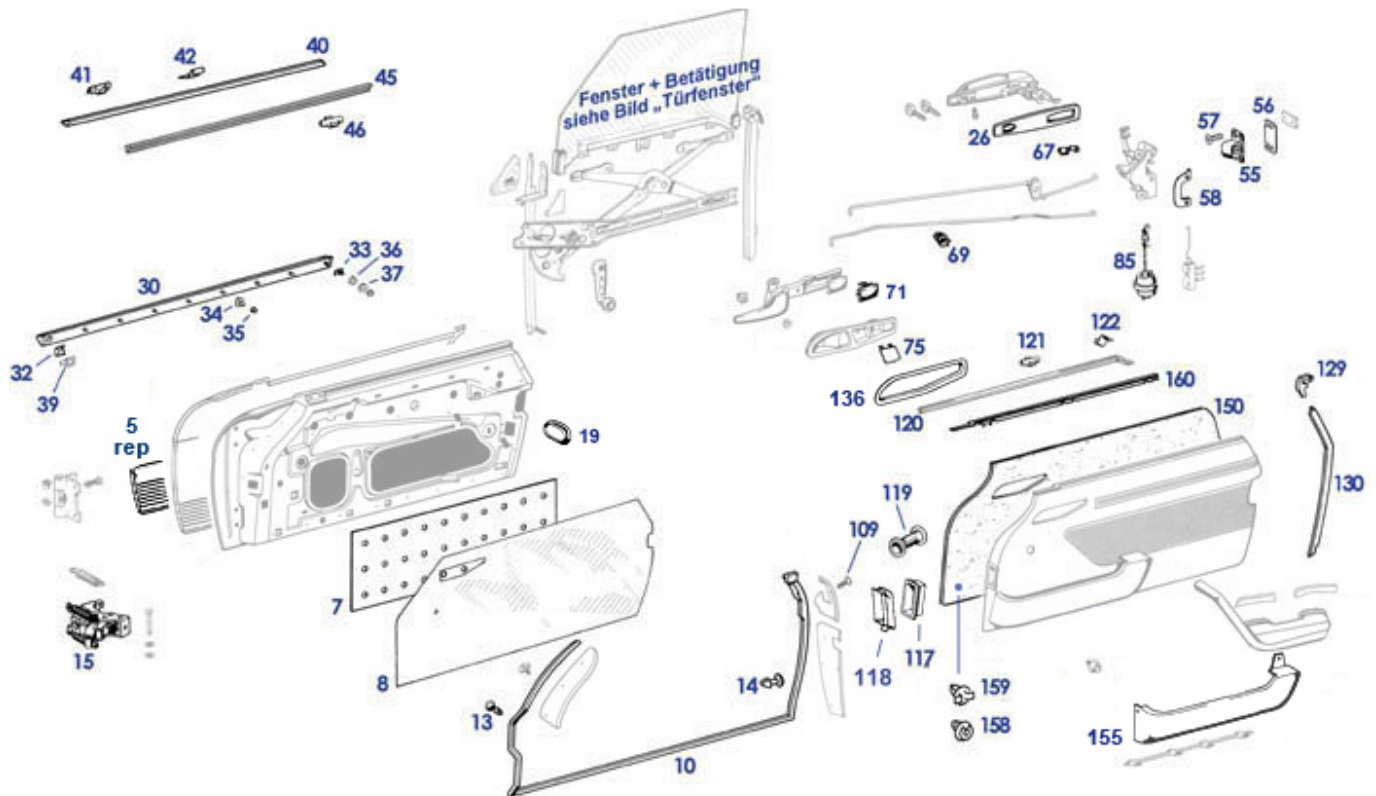

72 Doors

72.b Door, frequently asked Items, Overview

72.b Door

	A1077280097 Underlay,dec. strip to doo clip	772507	6,75 €		El. switch, power window,1x, Repro, 4-pole	782877	69,90 €
		772227	2,49 €		door striker LH, e.g. 107 from 09.'85, repro	772853	21,42 €
	door striker RH, e.g. 107 from 09.'85, repro	772854	21,42 €		spring clip, linkage vac locking	780972	2,61 €
	A1266980358 Escutcheon by spire nut	772007	0,17 €		sheet angle stainless steel, fits R+L	772037	21,21 €
5rep	Door lip dec. strips,(2), rear	772999	132,99 €	5rep	Patch panel lower door skin RH	772708	55,55 €
5rep	Patch panel lower door skin LH	772707	55,55 €	7	Dämmung selbstklebend 2mm x 1,6qm	968171	119,99 €
7	Rst: A1077270097 foam block	772111	1,18 €	7	Insulation, adhesive, at door skin inside R/C107	772168	49,99 €
7	0,75 sqm mat, Teroson BT-SP100 self adhesive	968173	67,20 €	8	Door cover foil sheet, non self adhesiv	772195	5,71 €
8	16 m sealing compound strip 3mm black	699996	10,59 €	10	Door seal R/C107 Lt.->12.'82	772100	164,99 €
10	Door seal R/C107 Rt. 01.'83->	772202	169,99 €	10	Door seal ->12.82. LeftRepro	772809	88,00 €
10	Door seal ->12.82. Rightrepro	772819	88,00 €	10	Door seal R/C107 Lt.01.'83->	772102	169,99 €
10	Door seal R/C107 Rt.->12.'82	772200	164,99 €	12	Plug clips, door seal front/upper fixation	772857	0,89 €
13	Stopper for seal	772159	0,40 €	14	Clip, door seal, rear	772158	0,60 €
15	Locking clips, door catch bolt	772118	0,73 €	15	roll, door stop repair	772079	32,73 €
15	A1077200016 Hinge, Lt. or Rt.	772305	129,71 €	19	Plug, oval, door rear face	798851	1,18 €
19	rubber disc 18mm	798153	2,01 €	26	A1267660105 U'lay,door handle, Lt.+Rt.	776150	11,50 €
26	Underlay,door handle, Lt.+Rt.->8.85	776140	2,76 €	30	decor. trim R/C 107 door left, repro.	772650	92,39 €
30	Right Decor Ttrim R/C 107	772660	92,39 €	32	Clip, part of trims (1 each trim)	772002	0,42 €
34	Clip	772003	0,17 €	35	Bushing for clip, white	772005	0,48 €
35	Adaptor shape, if genuine plug no	772783	0,25 €	36	Escutcheon, protection, trim	772807	0,23 €