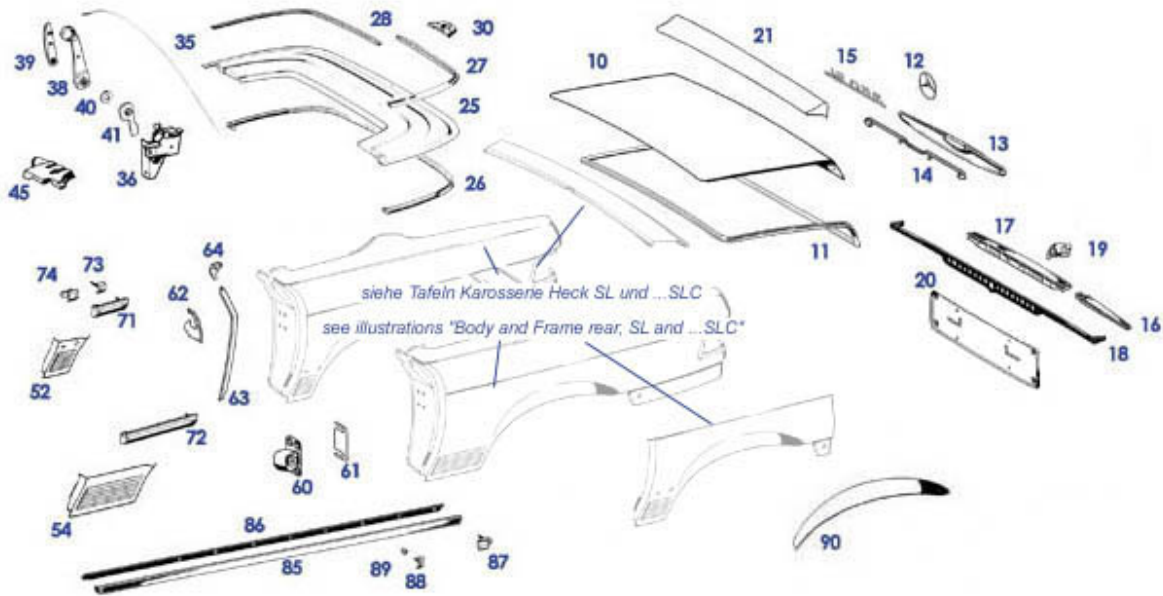

Rest: Underlay, dec. strip, SLC, RH 769064	41,67 €		Bolt A2 M5X12, frt grille mouldings, 788207	0,74 €
	Adaptor shape, if genuine plug no success 772783	0,25 €		M5 chrome bolt PH, e.g. licence plates 988998	2,20 €
10	Rest: Underlay, dec. strip, SLC, Bulb 12V / 10W, torpedo, total length 44 769054 299094	41,67 € 0,51 €	10	Torsion spring set, boot- + s.t 777229	109,00 €
10	Lamp holder trunk w/o switch 782822	70,00 €	10	shim 1mm, catch underlay, height adjustment 375039	8,01 €
11	Boot seal 280-500SLC orig. 775025	218,00 €	11	el.switch, glovebox, bonnet... 782885	3,26 €
11	Boot seal, 280-500SL (not SLC) 775820	61,50 €	11	Boot seal, 280-500SL (not SLC), most genuine Q 775020	129,70 €
13	Screw, M4 Phillips, e.g boot handle 775899	0,19 €	12	Grommet for Mercedes Star at boot lid | 1985 -> 798756	0,50 €
14	Underlay, boot handle 107 775811	8,51 €	13	Boot lid handle R/C107, Repro 775710	130,90 €
18	underlay rubber for decor. trim middle 769055	44,99 €	16	Bolt M5 769859	0,70 €
19	Buffer, trunk lid catch, fits casted bod 775138	3,00 €	18	screw countersunk PH 2,9x13 stainless 769179	0,24 €
19	Bootlock, key no car belong, knobdiam 19.8 775838	460,11 €	19	Early Bootlock (up to 1980, without ctrl.lock syst) 775030	474,99 €
20	universal lic-plate underlay 520x110, stainless steel 988088	41,06 €	20	Bolt slot head M5 x 16 A4, e.g. Licence plate 988999	0,83 €
20	M5 riveted nut eg lic-plate 764099	0,64 €	20	Licence plate underlay, stainless steel, inner width 46cm 988788	29,75 €
20	rubr buffer, rr lic plate, ... ref 1089870540 898044	7,90 €	20	Licence plate underlay, fr./rear, s-steel polished, fits 520mm 588088	11,90 €
21	rubber washer fits M6 299081	1,19 €	21	Spoiler, boot lid, R/C107 779320	799,00 €
26	Seal Box cover repro 775860	66,20 €	25	foam cube self adhesive 775111	1,61 €
30	underlay, escution 775113	0,73 €	26	Seal, soft top compt. lid 775060	164,99 €
30	Rubber washer, rear compt. 299036	0,26 €	30	Esc. on lock, s. top c.lid 775112	84,89 €
30	Washer for 299034 299038	0,12 €	30	Nut 299035	0,17 €
38	Set 3-pcs crank+lever+cushion, Repro 777825	138,87 €	35	wire softtop compt. 775859	83,00 €
40	Distance ring under handle 777227	4,56 €	39	Inlay, handle, black | A1077500066 777225	31,00 €
45	Chrome cover R107 ->8.81, B-pillar RH 769240	286,79 €	45	Chrome cover R107 ->8.81 B-pillar LH 769230	275,00 €
45	Chrome cap B-pillar RH from 08.1981 769840	298,99 €	45	Chrome cap B-pillar left, from 08.1981 769830	298,99 €
54	Repr. skirt SLC rear Rt., repro 763088	152,51 €	54	Repr. skirt SLC rear Lt., repro. 763078	152,51 €
62	Seal, 1/4 window, front Lt. SLC 767221	59,10 €	60	C.d.c.Lt., Rt., 09.85-> 772054	15,10 €
63	Left Seal B-Pillar | . SL / -> 1985 772180	29,99 €	62	Seal, 1/4 window, front Rt. SLC 767222	59,10 €
63	Seal B-pillar, Lt. SLC 772182	34,99 €	63	Seal B-pillar, left SL'85-> 772181	44,85 €
			63	Right Seal B-Pillar | . SL / -> 1985 772280	29,99 €