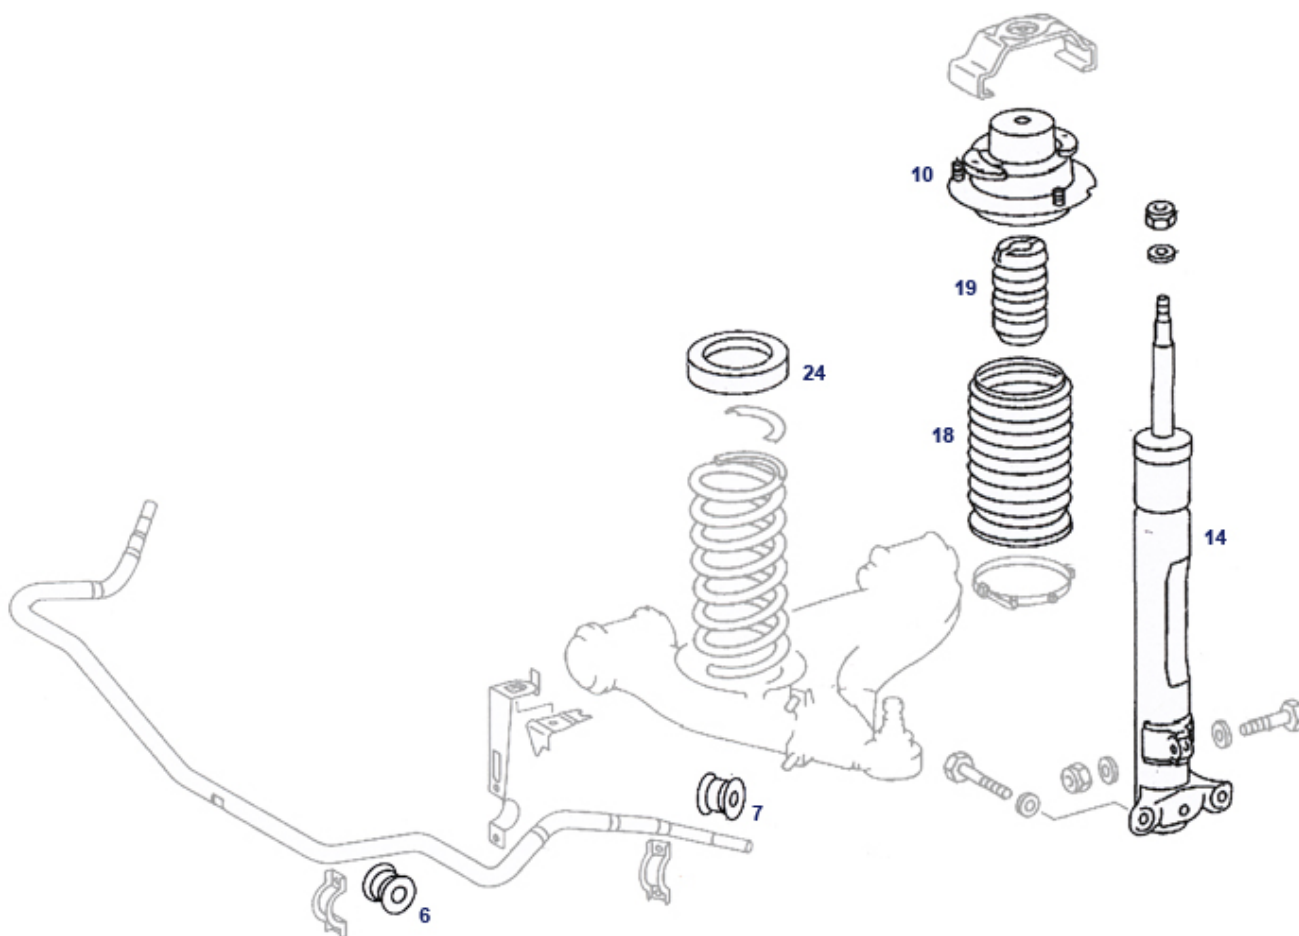

33.c Front axle standard damper and torsion bar

6	Rubber mounting ID 30, torsion bar 932052	8,90 €	7	Rubber mounting ID 18.5, torsion bar 932051	1,49 €
10	Spring dome mount e.g. SL300+24, 932060 SL500	38,89 €	10	Shock absorber top mount 124, ... 532060	24,34 €
14	Bilstein Shock Absorber please 932104 send VIN	335,50 €	14	Bilstein Shock Absorber please 932124 send VIN	349,00 €
18	Protect sleeve bellows, front shockers 932102	5,13 €	19	Buffer, front damper 932080	5,95 €
19	Buffer, front damper div 124 532080	9,08 €	24	Buffer, rubber, front, 8mm / 1 nub 932011	2,83 €
24	Buffer, rubber, front, 18mm / 3 nub 932014	3,75 €	24	Buffer, rubber, front, 23mm / 4 nub 932016	3,75 €