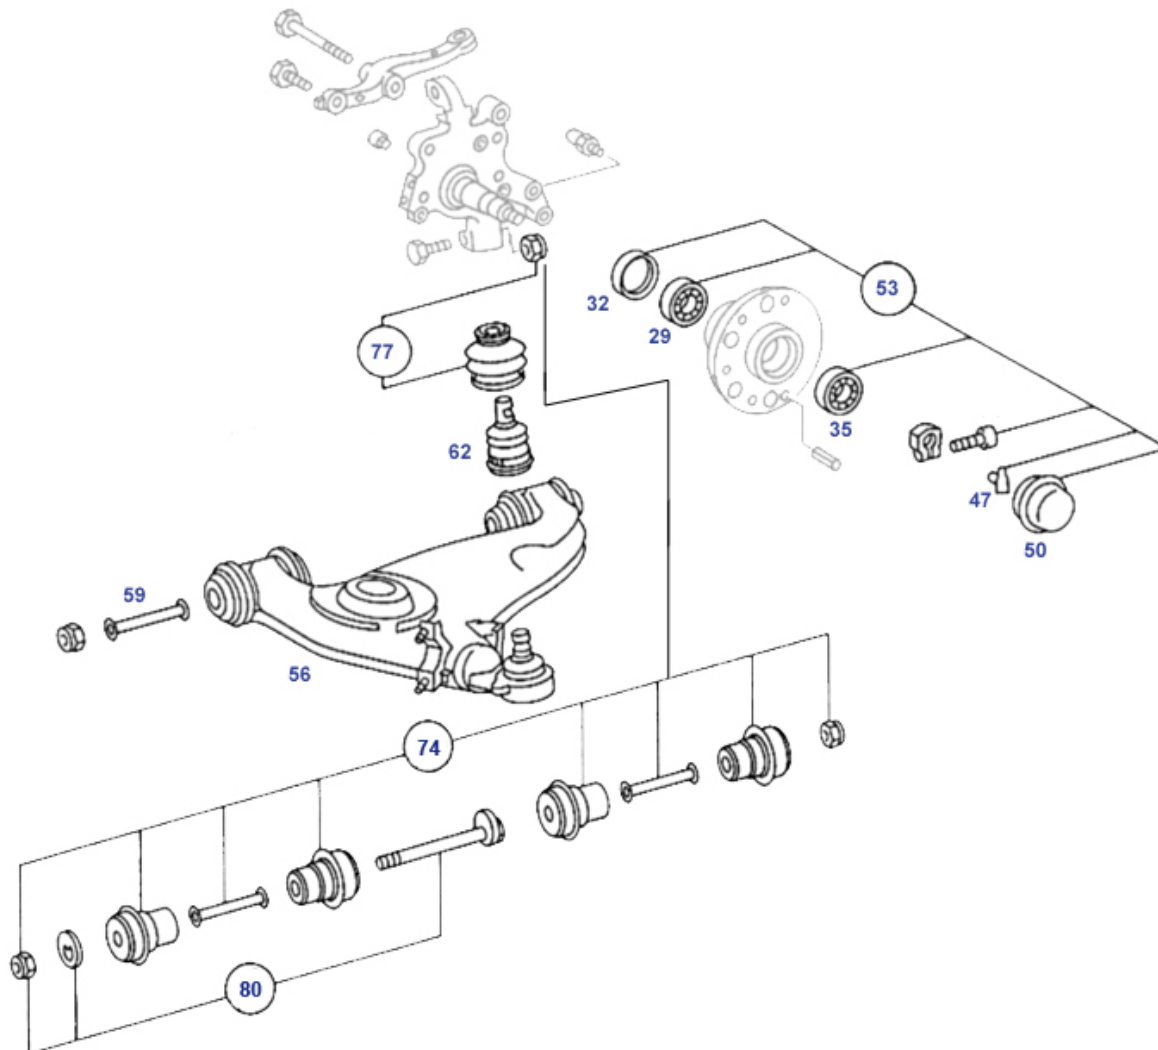

33.b Frt Axle Ctrl-arm, Generation 1

33.b Frt Axle Ctrl-arm, Generation 1

	Dome mount SL 300+24; SL 500; also 124-4 matic	932860	29,96 €		Tie rod end	233991	16,92 €
	Spurstangenkopf, Rechtsgewinde	233992	10,98 €		Locking nut, bearing stud div.	933077	5,85 €
	Nut	999804	0,95 €	more	Spring dome mount e.g. SL300+24, SL500	932060	38,89 €
more	Buffer, frt damper	932080	5,95 €	32	Seal ring e.g. frt wheel bearg 129.060	933082	10,92 €
47	Contact	233078	1,56 €	50	Cap, wheel bearing hub '85->	733079	1,06 €
53	Set frt wheel bearg. R129 FN, SKF	933081	17,21 €	56	Swinging arm, lo.lt. 129+124 FN	933047	124,27 €
56	Querlenker unten rechts	933107	146,26 €	62	Knuckle jt. R/C107 lr. fr. 9.85	733111	10,07 €
74	Rep kit frt ctrl arm inner lower	933030	29,73 €	74	Rep-kit ctrl arm lower inner R129 FN	933031	69,95 €