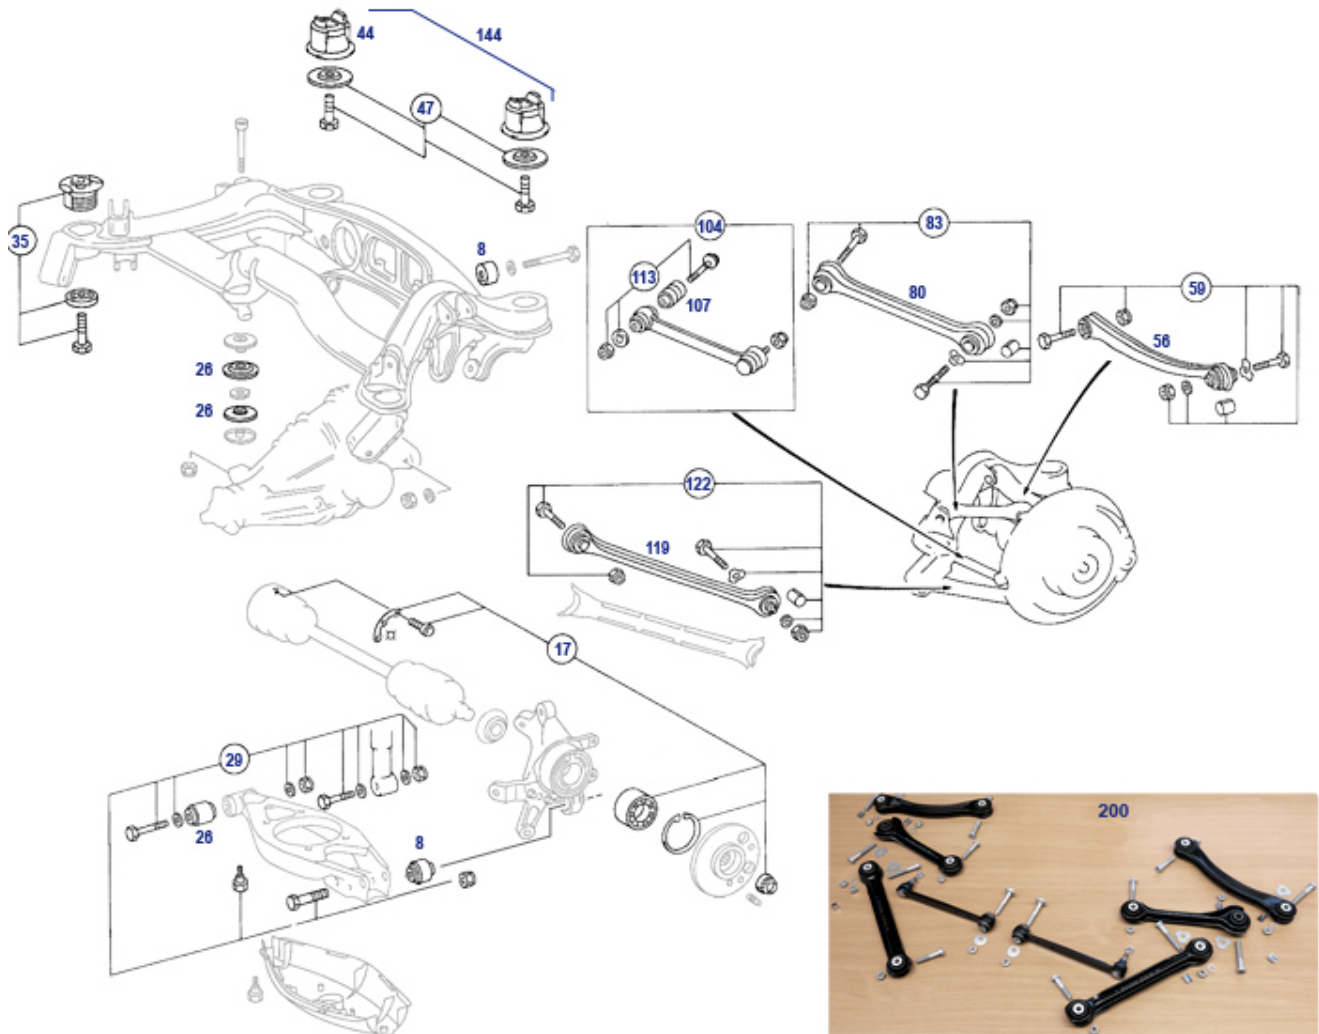

35 Rear Axle Mounts and Control Arms 1st Gen.

35 Rear Axle Mounts and Control Arms 1st Gen.

	Plug screw M24 conical, no collar	114025	8,98 €		spacer sleeve, diff. 250-280S/SE/SEL/SL, FEBI	235809	4,93 €
	Drive shaft fits 2103508410	R2935277	356,73 €		Nut, stud drive shaft /rear axle bearing	R2935057	2,03 €
	Rep-kit inner drive shaft grommet, 300SL Gen 1, SKF	R2935318	34,96 €		Linkage, rear torsion bar	932085	6,74 €
	Bilstein Shock Absorber e.g. 129.060 rear early	932244	189,21 €		Control arm rr axle, spring arm ".0206", w,bushing	R7035062	62,97 €
	Seal ring, diff. pinion shaft, div MB 73-98	735015	10,14 €		Nut,diff.end,350/450SL/C FN&	735230	2,93 €
8	Outer mount, spring control arm	935023	20,13 €	8	Gummilager, Diff hinten an Achse	935030	15,34 €
8	Tool: support arm joint mover 129, 124, ...	958350	124,95 €	17	Radlagerset hi.pro Rad, zB 129.060,FEBI	935085	44,74 €
26	Gummilager Querlenker an Achse	935013	6,64 €	29	see 935722	935022	18,02 €
35	Rep.-Satz Hi-Achsträger vo.an Boden	935020	78,23 €	47	NL! Satz Bef-Teile Hi-Achse hi.an Boden	935028	19,46 €
56	Lenker "Sturzstrebe"	935070	32,84 €	59	Rep.-Satz Bef.-Teile Sturzstrebe	935071	5,41 €
80	Zug-Lenker Hi.-Achse, aktualisiert	935050	18,30 €	83	Rep.-Satz Bef.-Teile Zugstrebe bis FG	935051	8,59 €
104	Tie rod rear axle, FEBI	935090	33,36 €	107	Gummilager Rep.-Version (exzentrisch)	935093	5,95 €
113	Rep.-Satz Bef.-Teile Spurstange an HA	935094	7,14 €	119	Set rr axle ctrl arms MEYLE	935922	197,99 €
119	thrust arm, rear axle R129	935040	24,41 €	122	screw set mounting kit for control arm rear axle	935722	110,00 €
122	Nut hex M12 x 1,5, now wrench 18	933046	1,19 €	122	Rep.-Satz Bef.-Teile Strebe	935041	5,41 €