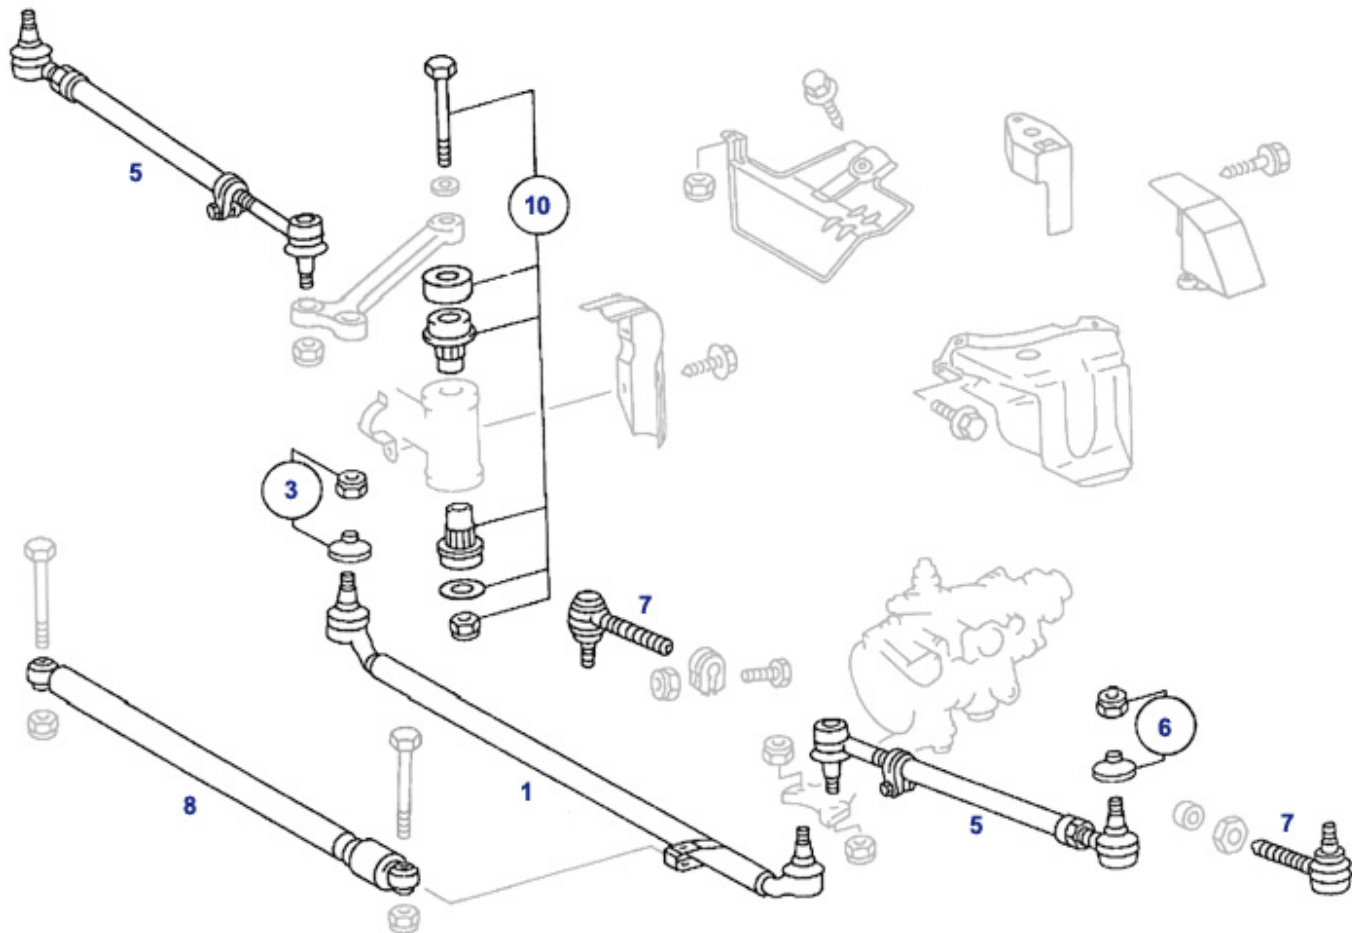

46.a Steering Linkage frt.Axle

46.a Steering Linkage frt.Axle

1	Lenkstange zB 129.066	946060	96,50 €	5	Tie rod div 129, FEBI (Febi:"L=R")	933090	43,66 €
7	Tie rod joint long, LH-threaded, FEBI	933091	9,59 €	7	Spurstangenkopf lang, Linksgewinde	933093	21,68 €
7	Spurstangenkopf kurz, Rechtsgewinde, FEBI	933094	17,41 €	8	Steering damper 129FN ... brand MEYLE	946080	32,50 €