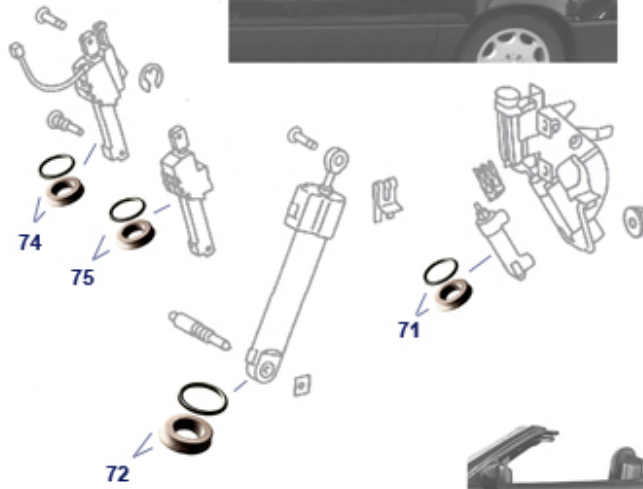

53	Zylinder Dachverriegelung vorn oben L oder R	980873	113,05 €	71	Dichtungen für Zylinder ..2172, Viton	980777	16,90 €
71	Dichtungen für Zylinder ..0072, Viton	980771	19,99 €	72	Dichtungen für Zylinder ..0272, Viton	980772	16,90 €
73	Dichtungen für Zylinder ..1672, Viton	980773	17,20 €	74	Dichtungen für Zylinder ..1772, Viton	980774	15,47 €
75	Dichtungen für Zylinder ..1872, Viton	980775	17,49 €	76	Dichtungen für Zylinder ..2072, Viton	980776	16,68 €