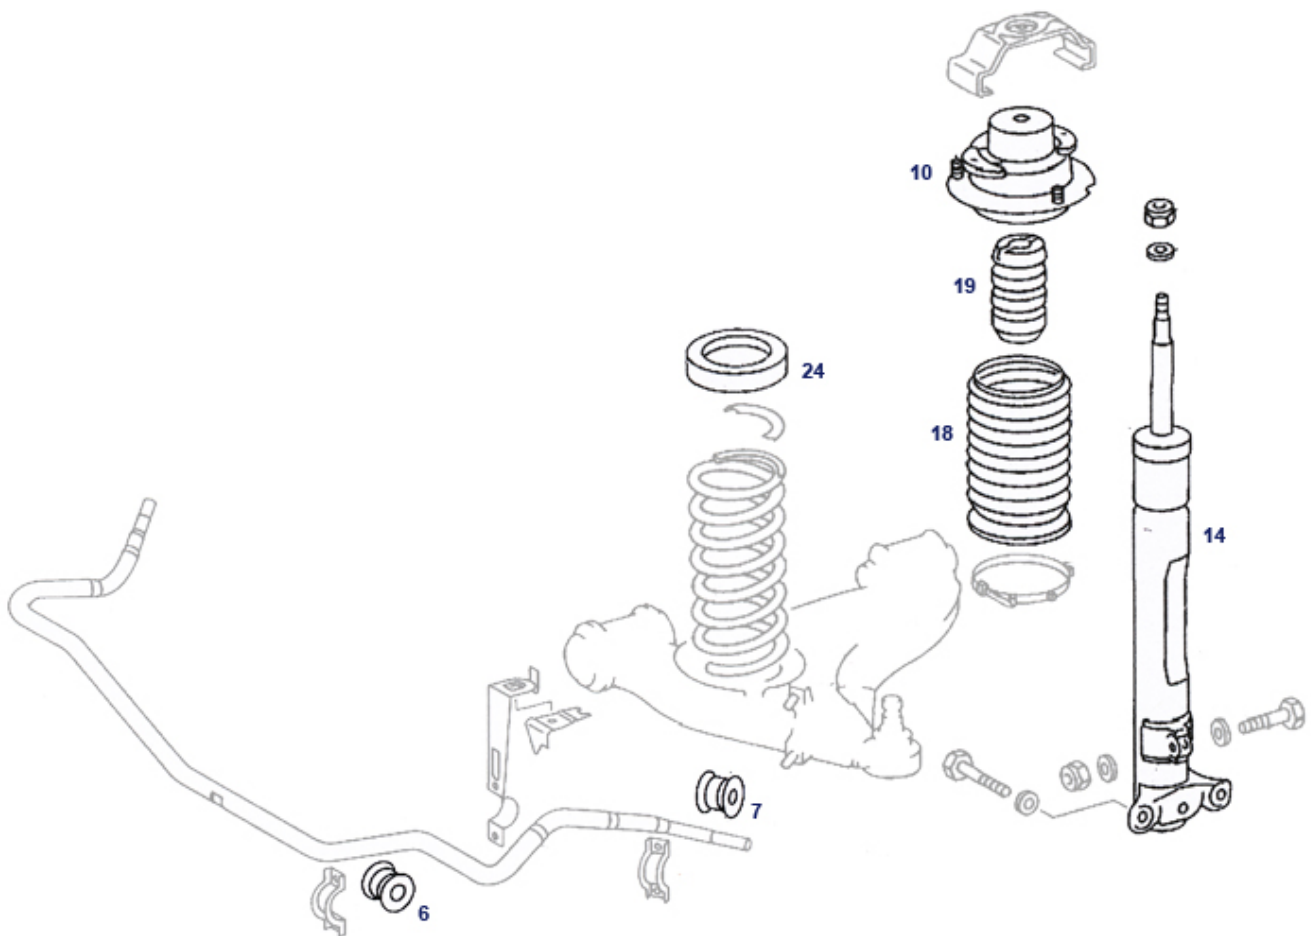

33.c Vorderachse Drehstab und Dämpfer für Standardfahrwerk

6	Gummilager ID 30 für Vorderachsdrehstab	932052	8,90 €	7	Gummilager ID 18.5, für Vorderachsdrehstab	932051	1,49 €
10	Domlager zB SL300+24, SL500 Vgl.-No: A1243200473	932060	38,89 €	10	Domlager 124, ...	532060	24,34 €
14	Bilstein Stoßdämpfer R129 vorn, bitte FG senden	932104	335,50 €	14	Bilstein Stoßdämpfer vorn, R129 bitte FG senden	932124	349,00 €
18	Schutzmanschette (Faltenbalg Stoßdämpfer)	932102	5,13 €	19	Anschlagpuffer Dämpferstange vorn 129+weitere	932080	5,95 €
19	Anschlagpuffer Dämpferstange vorn div 124	532080	9,08 €	24	Gummi über Feder vorn, 8mm / 1 Noppe	932011	2,83 €
24	Gummi über Feder vorn, 18mm / 3 Noppen	932014	3,90 €	24	Gummi über Feder vorn, 23mm / 4 Noppen	932016	3,75 €