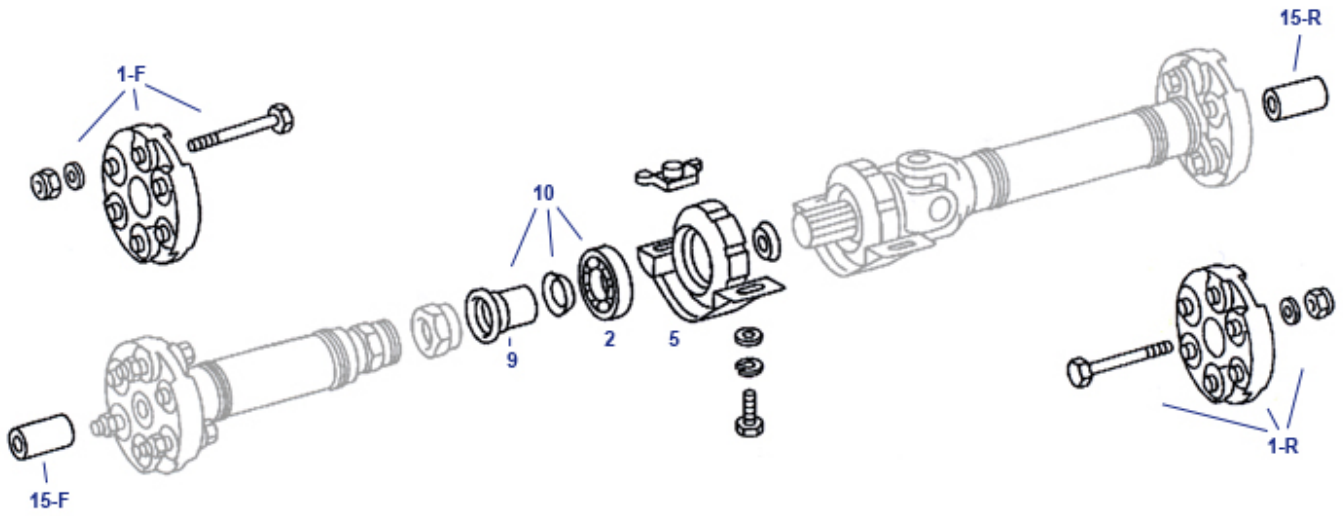

41.a Kardanwelle 1. Generation

129.060 / 129.066

	Achsantriebswelle vgl. 2103508410	R2935277	356,73 €		Plastikmanschette Kardanwelle	541012	3,45 €
1-F	Rep-Satz Hardyscheibe 300SL hinten	741003	54,44 €	1-F	Reparatur-Satz Hardyscheibe, z.B.129.060 Automatik	941000	82,76 €
2	Kugellager, Gelenkwellenlager, gekapselt	241015	10,07 €	5	Mittellager ohne Kugellager, z.B.129.060	941018	19,22 €
5	Mittellager ohne Kugellager, z.B.129.066	941019	17,85 €	15-F	Zentrierbuchse 4.Gen(FN) vorn/hinten	741041	31,68 €