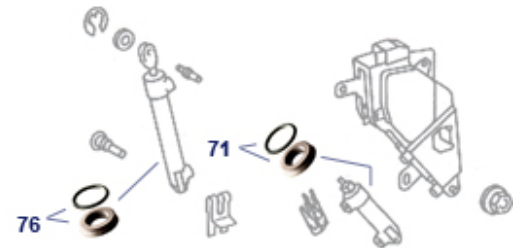

53	Zylinder Dachverriegelung vorn oben L oder R	980873	113,05 €	71	Dichtungen für Zylinder ..2172, Viton	980777	16,90 €
71	Dichtungen für Zylinder ..0072, Viton	980771	19,99 €	72	Dichtungen für Zylinder ..0272, Viton	980772	16,90 €
73	Dichtungen für Zylinder ..1672, Viton	980773	17,20 €	74	Dichtungen für Zylinder ..1772, Viton	980774	15,47 €
75	Dichtungen für Zylinder ..1872, Viton	980775	17,49 €	76	Dichtungen für Zylinder ..2072, Viton	980776	16,68 €