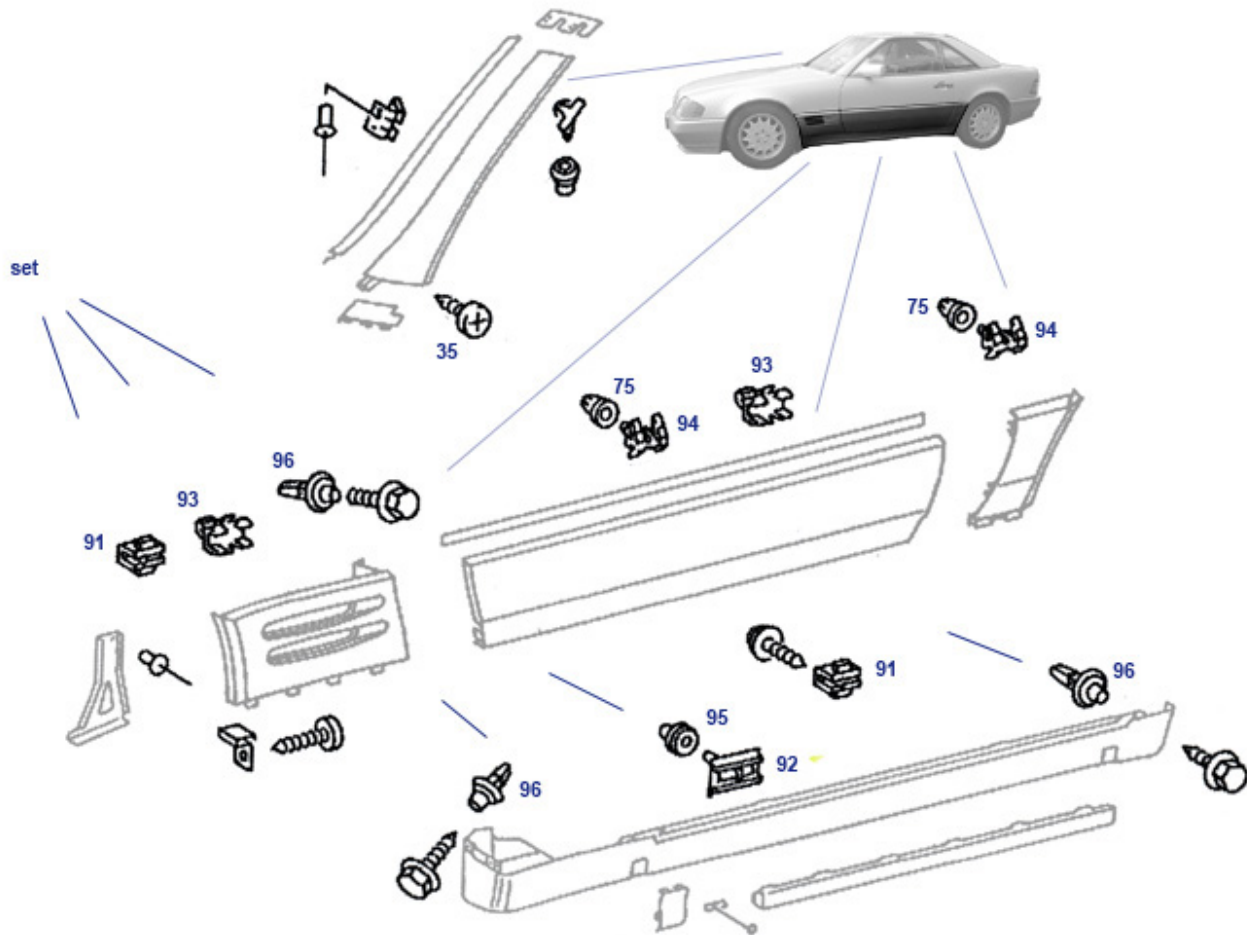

69 Befestigung der Zierbeplankungen / Sacco-Bretter

more	Bodenpuffer Heberaufnahme 124, 129, ..	989008	4,58 €	more	Blehschraube für Verkleidungen, 4,8 X 19	999812	0,50 €
more	Blechmutter zB Innenverkl. an Schweller, 6,3	999814	0,67 €	more	Blechmutter zB	999815	0,39 €
35	Blech-Senkschraube 3,5x9,5,zB Handschuhkasten	799935	2,80 €	75	Zierleistentülle weiß Vgl.-No: A0019887681	772005	0,48 €
91	Kunststoffklammer bei Sacco Schraubbefestigung	969891	0,55 €	92	Klammer mit Pin, Saccoleisten unten	969892	0,74 €
93	Widerhaken-Schiebeklammer, Sacco oben	969893	0,68 €	94	Druckknopfklammer für Sacco-Bretter	969894	0,43 €
95	Tülle grün, z.B. Tür unten für Sacco Clips	969895	0,50 €	96	Dübel, Kunststoffspreizmutter Vgl.-No: A0009885225	969896	0,68 €