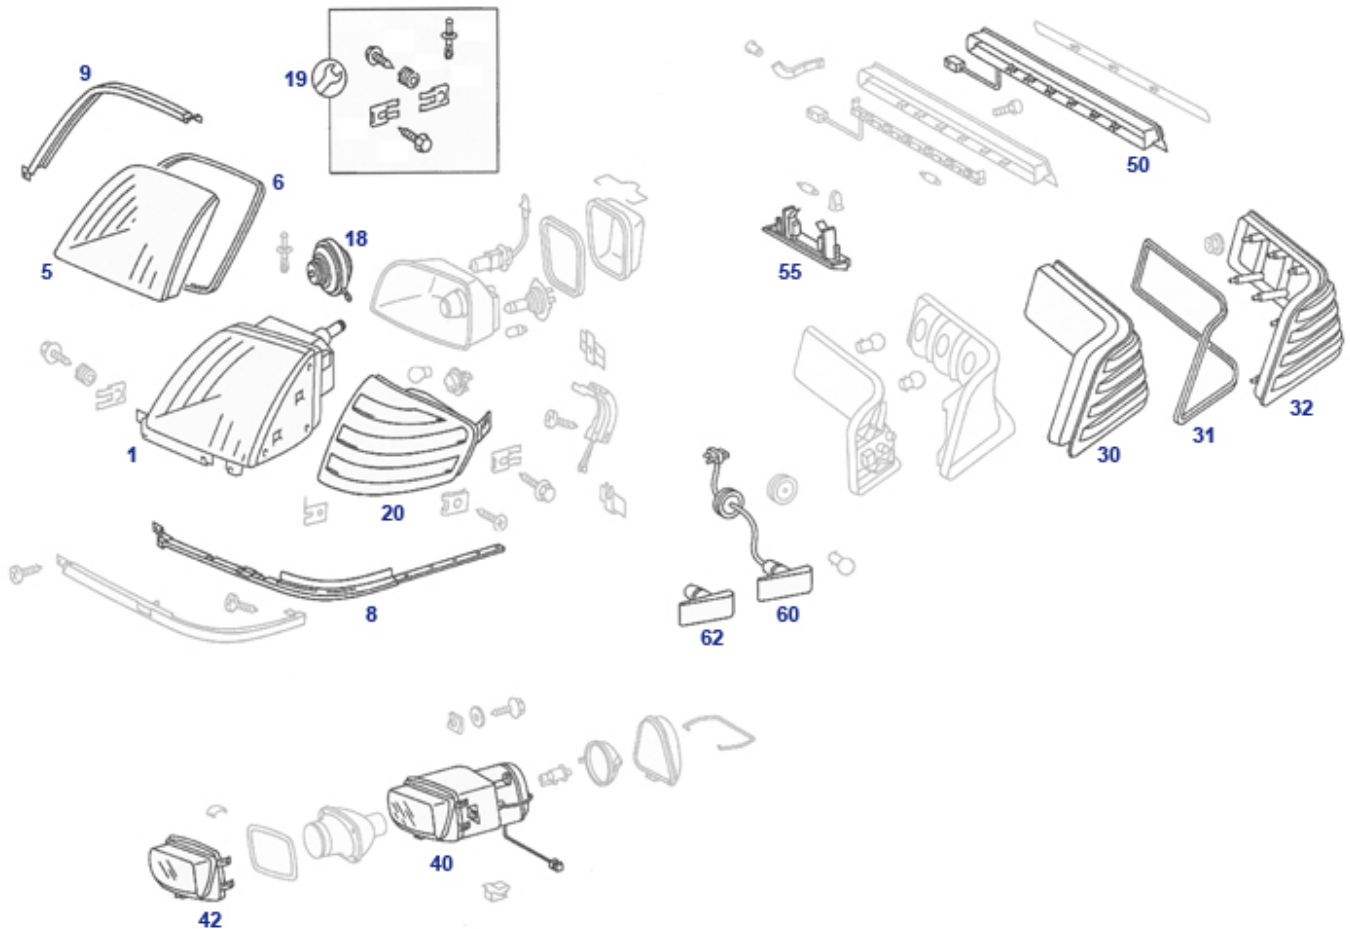

79 Hardtop

82.a Beleuchtung Euro/Std.

	Stellmotor, Leuchtweitenregelung, R7082541	86,28 €		Lichtdrehschalter, zB 129.06-US 954028	45,77 €
1	Leuchteinheit links, bei SA "Niveau", H4 982031	457,70 €	1	Leuchteinheit rechts, bei SA "Niveau", H4 982041	457,70 €
20	Blinkleuchte vorn links, weiß, Fabr. Marelli 982170	64,50 €	20	Blinkleuchte vorn rechts, weiß, Fabr. Marelli 982180	64,50 €
40	Nebelscheinwerfer Marelli links ab 01.1995 982311	119,00 €	40	Nebelscheinwerfer Marelli rechts ab 01.1995 982321	119,00 €
99	Leuchteinheit R170 rechts, USA, Litronic 582174	238,00 €	99	Relais, mehrere Anw. z.B. Scheibenhzg, m.Sicherung 954328	20,23 €
99	Relais, Überspannungsschutz, 9-Pin 954338	24,41 €	99	Türkontaktschalter 129, 170, 124, ... 982021	4,50 €