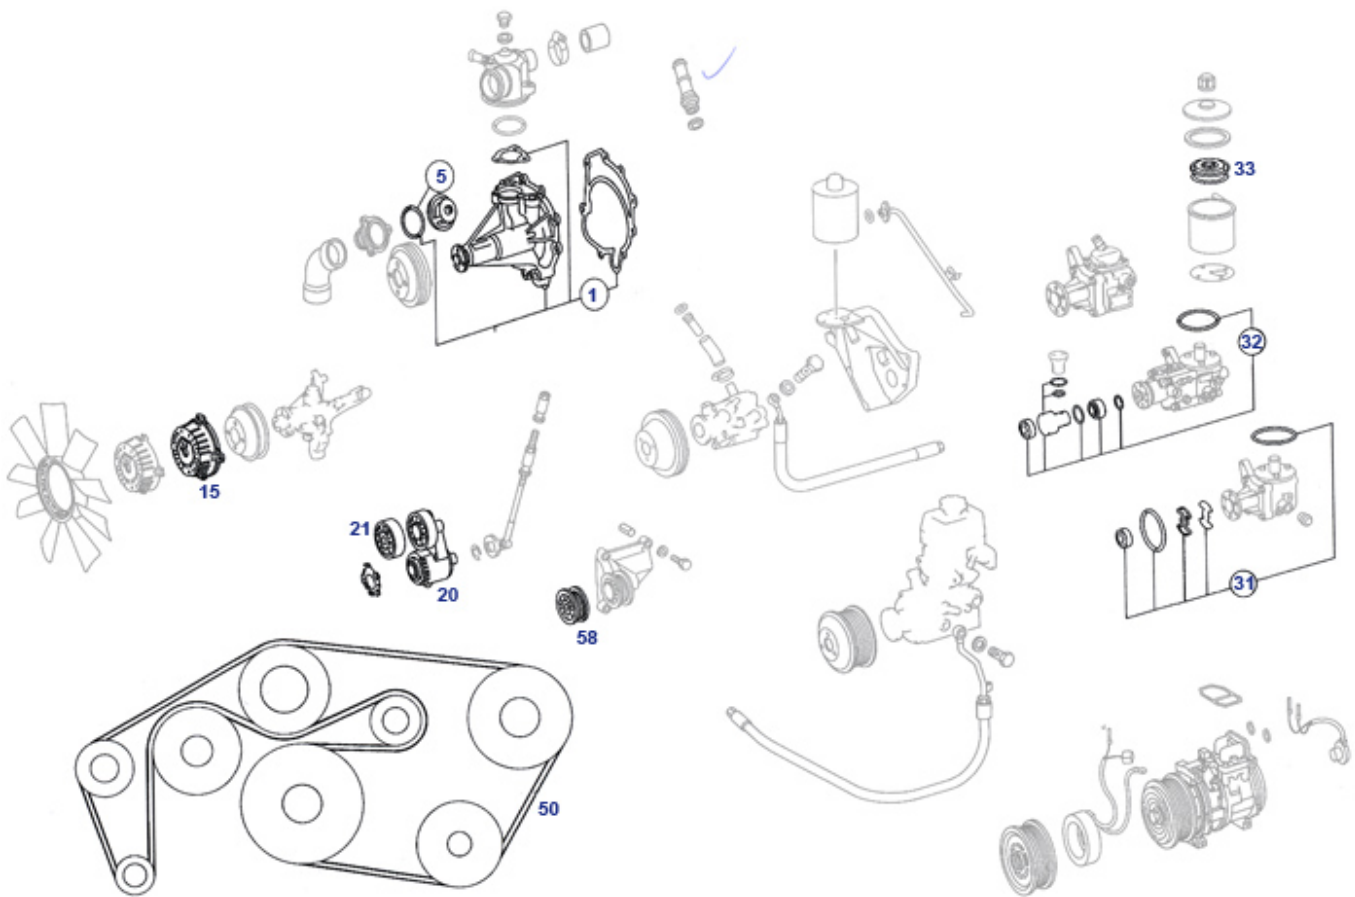

Umlenkrolle/Spannrolle div. Typen	920832	13,73 €		Spannrolle mit Lager 129.066,	920802	49,43 €
	Umlenkrolle / Spannrolle, div. Typen	920830	13,73 €		Vgl.-No: A1192000270		
	Dichtsatz Servopumpe,	R2946106	28,44 €	1	Dichtsatz Servopumpe,	946107	8,75 €
5	Thermostat 420-500SL/SE/SEC	720011	15,80 €	15	Lieferumfang siehe Bild		
	80°C				Wasserpumpe zB 119.960,	920025	190,00 €
20	Spannrolle mit Lager 129.066, FEBI	920102	176,91 €	21	Vgl.-No: A1192001501		
					Visco-Kupplung, Lüfter, 119.960,	920500	227,66 €
					MEYLE		
31	Dichtsatz Servopumpe, bitte Pumpennummer	946105	11,60 €	50	Umlenkrolle/Spannrolle div. Typen	920132	23,35 €
					FEBI		
50	Rippenriemen 2523mm, z.B. 119.960 Kat	999109	29,10 €	58	Rippenriemen 2176mm zB 119.960	999107	22,99 €
					ohne Kat		
					Umlenkrolle / Spannrolle, div. Typen, Febi, mit Lager	920130	26,80 €