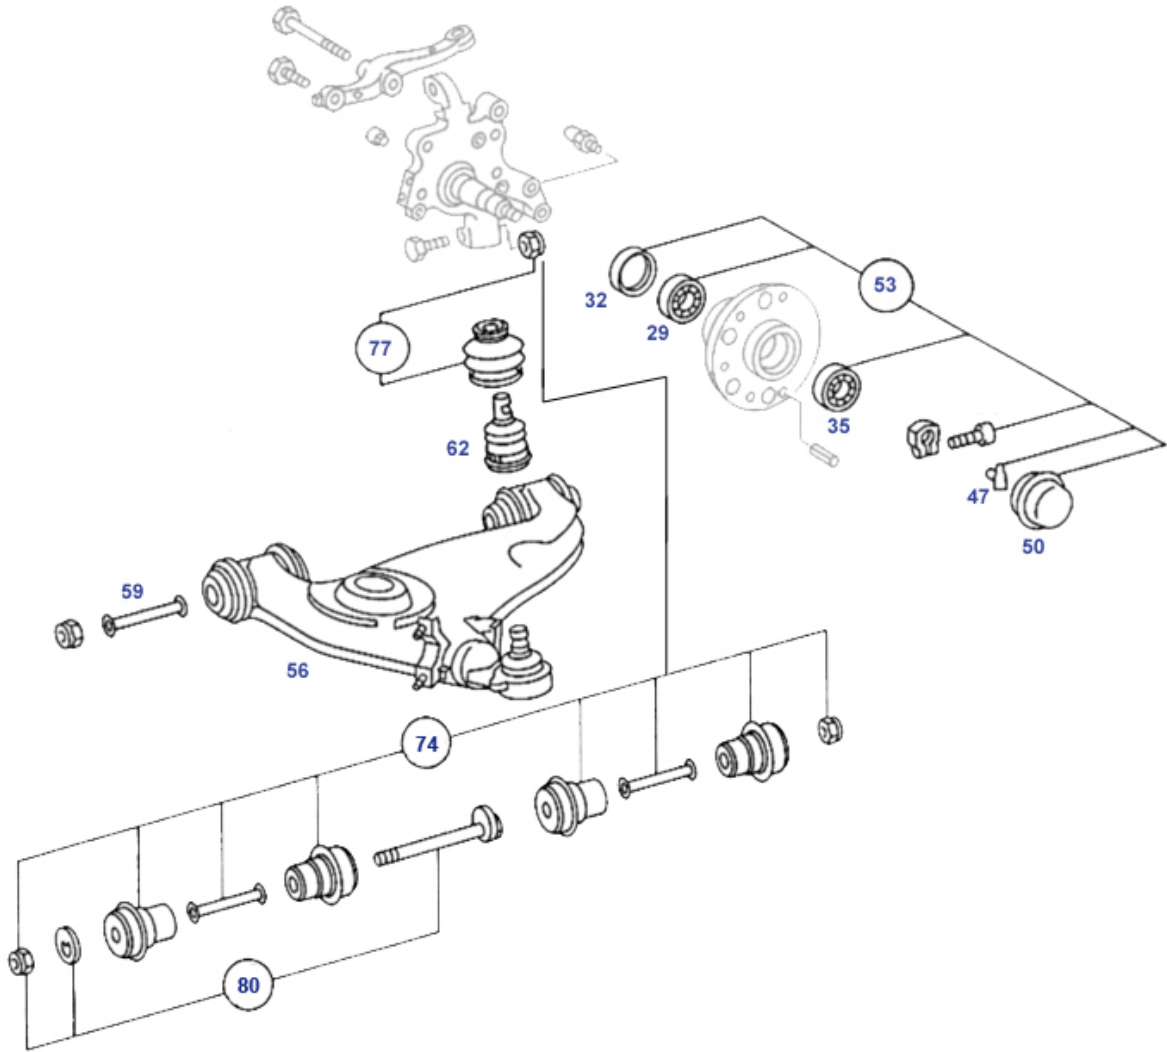

33.b Vorderachse Lenker, Generation 1

	REST:Domlager zB SL300+24, SL500, auch 124-4-Matic	932860	29,96 €		Spurstangenkopf, Linksgewinde, Lemförder	233991	16,92 €
	Spurstangenkopf, Rechtsgewinde, Lemförder	233992	10,98 €		Klemmmutter, Radlager W...ab 116, R... ab 129	933077	5,85 €
	Einschieb-Mutter M8, zB. an Druckspeicher	999804	0,95 €	more	Domlager zB SL300+24, SL500 Vgl.-No: A1243200473	932060	38,89 €
more	Anschlagpuffer Dämpferstange vorn 129+weitere	932080	5,95 €	32	Wellendichtring, z.B. Radlager 129.060	933082	10,92 €
47	Kontaktfeder am Radlager R113....	233078	1,56 €	50	Kappe, Radnabe vorn ab 09'85 Vgl.-No: A1683570089	733079	1,06 €
53	Radlagersatz 1 Seite, vorn, z.B. R129, SKF	933081	17,21 €	56	Querlenker, unten links, 129+124 FN	933047	124,27 €
56	Querlenker unten rechts, 124 + 129 FN	933107	146,26 €	62	Traggelenk 107 ab 1985, 129 FN, MEYLE	733111	10,59 €
74	Reparatur-Satz Lenker, unten innen R129 FN, FEBI	933030	29,73 €	74	Reparatur-Satz Lenker, unten innen R129 FN, FEBI	933031	69,95 €