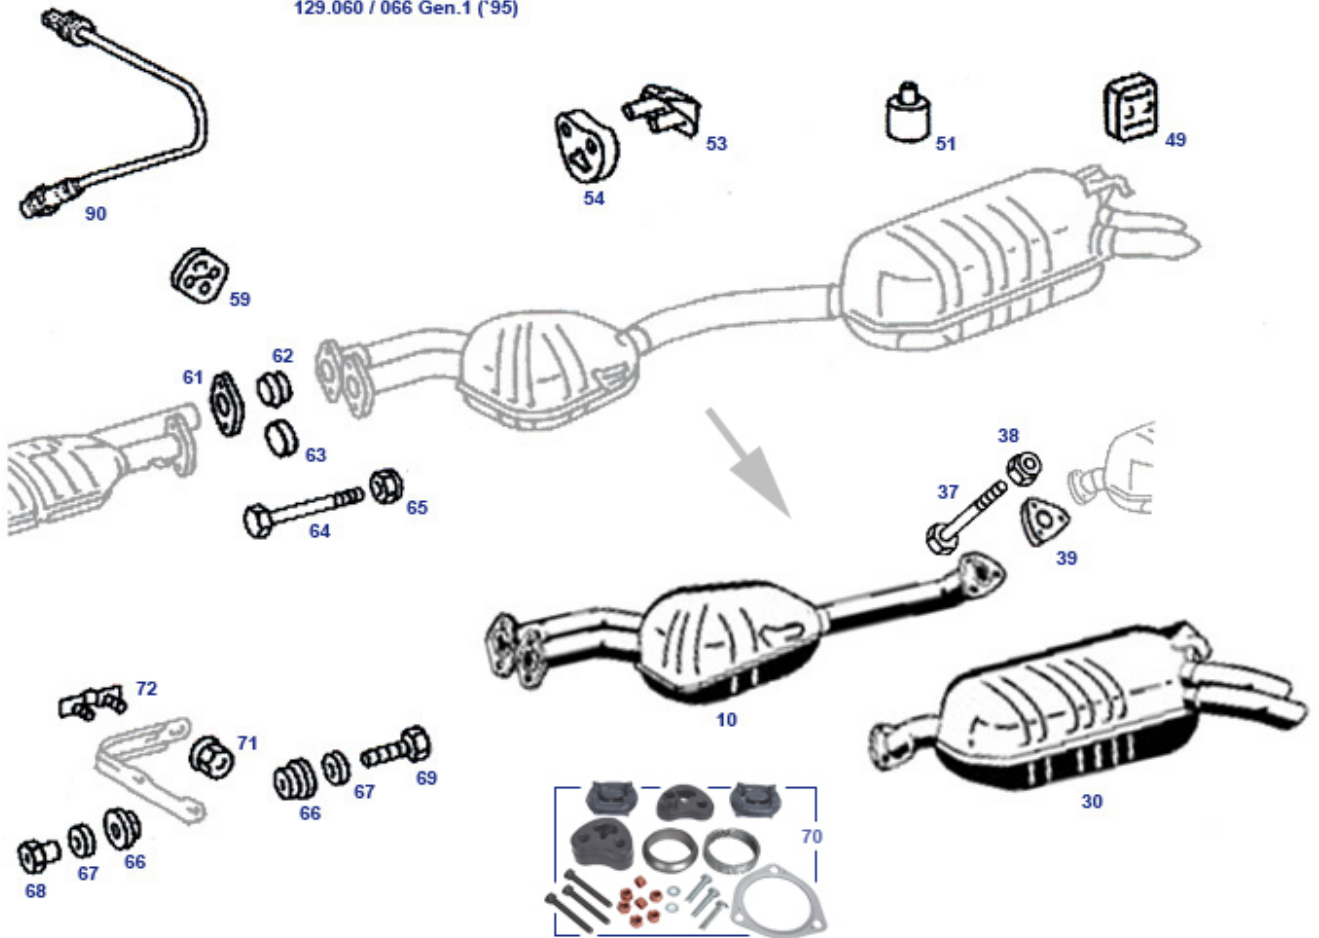

49.a Auspuff ab Kat, 1.Generation/Serie

129.060 / 066 Gen.1 ('95)

	Spannstück Aufhängung	799848	2,90 €	10	Mittelschalldämpfer SL300 +24,	949008	392,09 €
	Hauptschalldämpfer				SL500, Aftermarket		
30	Endschalldämpfer SL300+24,	949032	636,00 €	37	Sechskantschraube 8.8 M8x35,	233199	0,44 €
	SL500, Aftermarket				galv. verzinkt		
38	Mutter M8 verkupfert, SW13,	714008	2,30 €	39	Dichtung für 3-Lochflansch, Endtopf	949061	6,78 €
	geschlitz						
49	Gummiaufhänger, 107 ab 09.1985	749059	3,25 €	51	Gummipuffer,107:mittl.Halter |	798747	0,92 €
	Mittelposition				Vgl.-No: A123987094		
54	Aufhängung Mitteltopf, z.B. SL500	949039	4,86 €	54	Aufhängering Endschalldämpfer	949059	3,46 €
					Vgl.-No: A1294920044		
59	Aufhängungsgummi, mitte rechts,	949019	3,30 €	59	unzulässig vereinfacht:	949049	1,19 €
	R6-Kat				unverstärktes Auspuffgummi		
62	Sintermetallring Steckflansch,	949062	5,59 €	63	Dichtring Stoßflansch, linkes Rohr	949068	4,17 €
	rechts						
64	Sechskantschraube mit Flansch an	949048	0,81 €	66	Gummischeibe, z.B. am	114002	3,83 €
	Hosenrohr M8 X 60				Auspuffhalter		
67	Scheibe 9 X 28 X 3, z.B. Auspuff	799843	0,30 €	68	Kragen-Gewindehülse, Vgl.-Nr.	314003	8,93 €
	R129				A1264920172		
69	Sechskantschraube M8 X 50	799943	0,54 €	70	Montagesatz Auspuff, z.B. 129.066	949045	29,74 €
71	Sechskantmutter mit Klemmteil und	799845	0,52 €	72	Auspuffhalter vorn an Getriebe zB.	799846	2,68 €
	Flansch M8, SW13				300SL