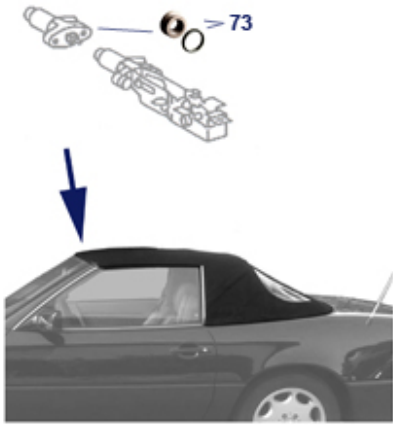

53	Zylinder Dachverriegelung vorn oben L oder R	980873	113,05 €	71	Dichtungen für Zylinder ..2172, Viton	980777	16,90 €
71	Dichtungen für Zylinder ..0072, Viton	980771	19,99 €	72	Dichtungen für Zylinder ..0272, Viton	980772	16,90 €
73	Dichtungen für Zylinder ..1672, Viton	980773	17,20 €	74	Dichtungen für Zylinder ..1772, Viton	980774	15,47 €
75	Dichtungen für Zylinder ..1872, Viton	980775	17,49 €	76	Dichtungen für Zylinder ..2072, Viton	980776	16,68 €