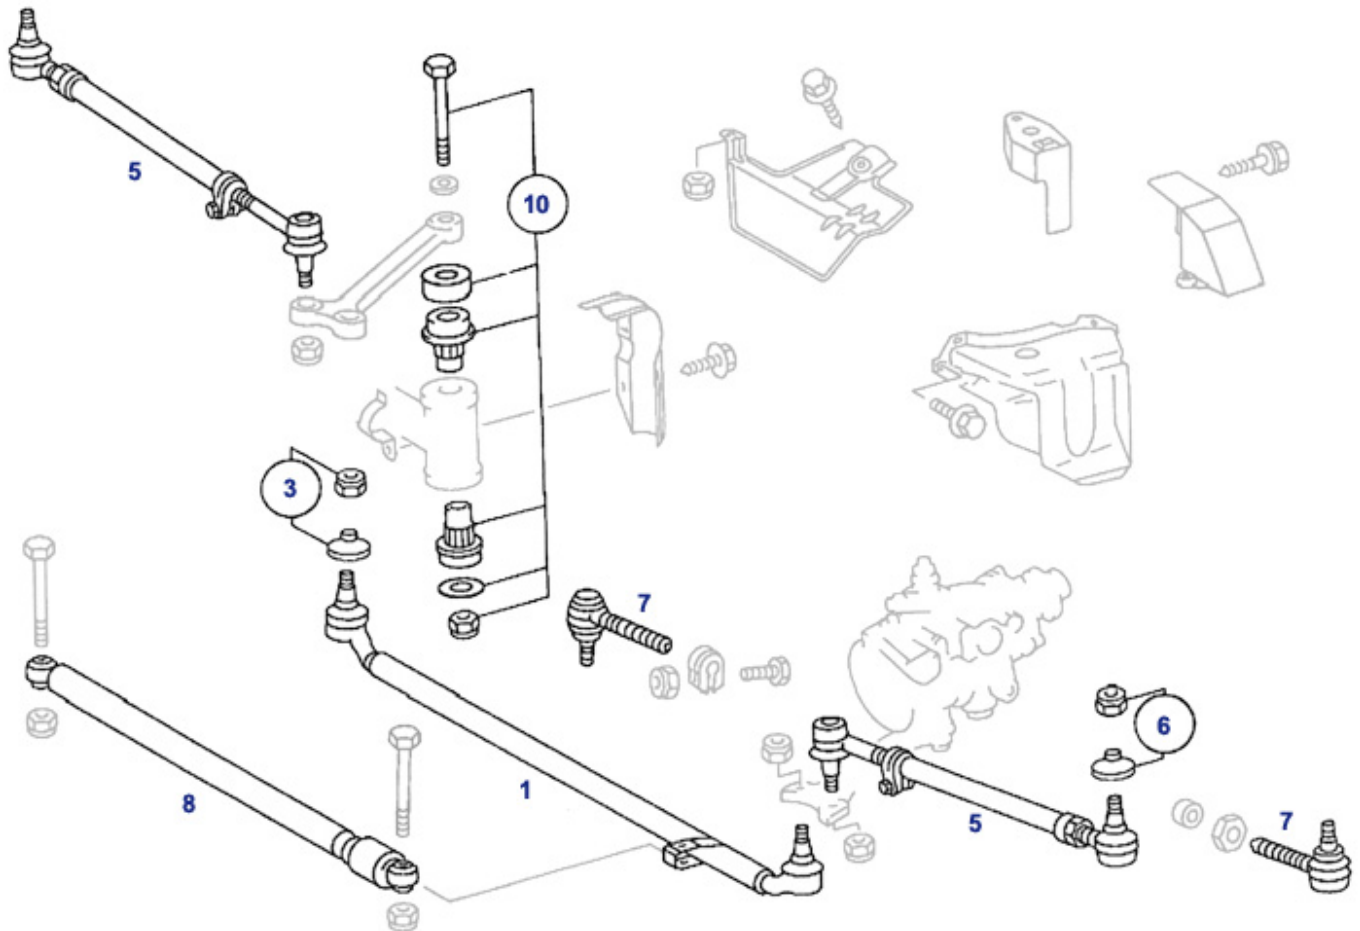

42.e Bremse, 129 Typen ab 1993 und folgend

	Stift, Bremsbelagmontage Vgl.-No: 942829	6,19 €		Warnkontakt fur Bremsklotz, zB.	942025	0,98 €
	A0019911660			R129 Gen II vorn		

46.a Lenkgestänge

1	Lenkstange, z.B. 129.066	946060	104,13 €	5	Spurstange div 129, FEBI (Febi:"L=R")	933090	43,66 €
7	Spurstangenkopf lang, Linksgewinde, FEBI	933091	9,59 €	7	Spurstangenkopf lang, Linksgewinde, Febi	933093	21,68 €
7	Spurstangenkopf kurz, Rechtsgewinde, FEBI	933094	17,41 €	8	Lenkungsdämpfer 129, 170 Vgl.-No: A1244630432	946080	32,50 €