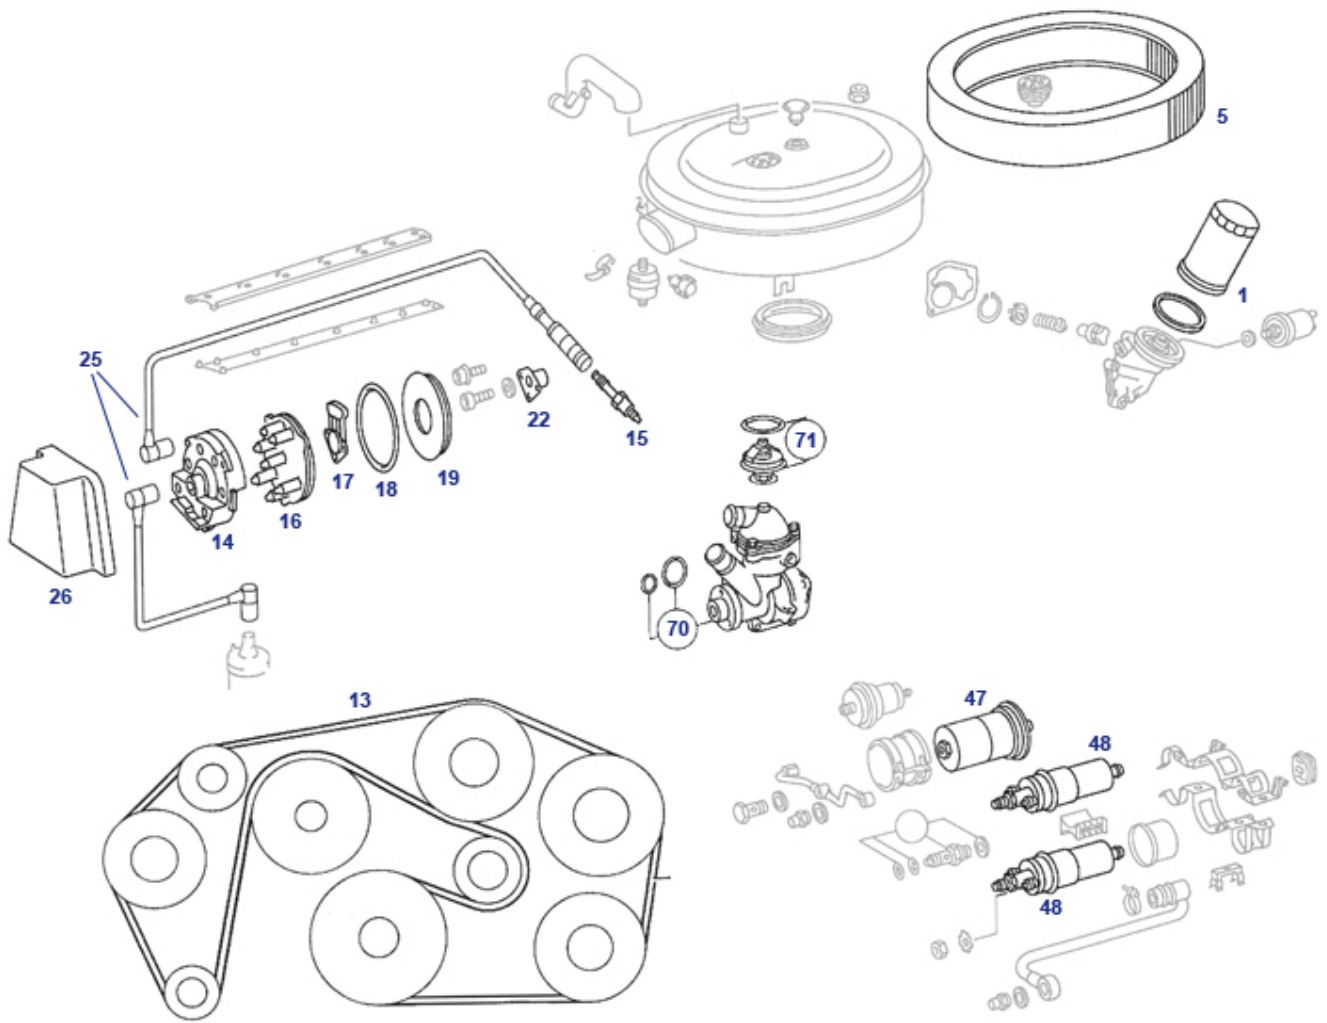

15.a Wartung Motor 300SL-12V

	Öleinfülldeckel, Ersatz (Kunststoff), FEBI	250102	3,74 €		Verteilerkappe, z.B. 300SL-24 M104 FN, Bosch	915307	141,88 €
	Wartungskit Läufer+Umgebung M103 spät	900153	236,01 €		OT-Geber z.B. 103, 104, bitte Motordaten	915364	114,34 €
	Umlenkrolle / Spannrolle, div. Typen	920830	13,73 €		Hydrostößel "INA" M103 z.B. 300SL, M102 div.	705948	20,50 €
	Dichtring Einspritzdüse, oben und unten passend	907215	0,36 €		Umlenkrolle div. Typen Vgl.-No: A6012001070	920134	14,92 €
	Anlassermagnet, z.B. 300SL, ...	715302	51,59 €		Dichtring zu Plastik-Öleinfülldeckel 47 x 59 x 2,5	701356	1,87 €
	Nabe vorn, Kurbelwelle M103,M104, ...	703358	24,99 €		Anlasser 300SL, Neuteil	715300	448,02 €
1	Ölfilter 300SL/M103, M102, ..., Mann	718041	9,62 €	5	Luftfiltereinsatz M103/R129 MANN	909401	16,01 €
13	Rippenriemen 2330mm, zB 103 m.LuPu o.Kl	999104	65,00 €	13	Rippenriemen 2415mm, zB103 Klima+LuPu	999101	51,37 €
13	Rippenriemen 2175mm, zB 103.984 minimal	999106	39,98 €	13	Rippenriemen 2257mm, 103Klima o.LuPu	999108	49,99 €
14	Schutzhaube über Verteilerkappe M103	715325	11,33 €	15	Zündkerze Bosch HR8 DC +, zB 300SL/107 Euro	715220	3,02 €
15	Zündkerze z.B.300SL (Beru"8") Vgl.-No: A0031590503	715820	2,55 €	16	Verteilerkappe 300SL Vgl.-No: A1031580002	715206	165,31 €
17	Verteilerläufer 300SL (M103), BOSCH	715314	68,28 €	18	Dichtring Verteilerkappe 300SL	715319	4,19 €
19	Deckel hinter Verteilerläufer 300SL	715326	63,17 €	22	Halter Verteilerläufer 300SL/M103 ab FN	715329	21,86 €
47	Benzinfilter D 81mm, ab 1985 alle	747701	40,73 €	48	Benzinpumpe z.B. KE-Typen ,	747047	200,84 €