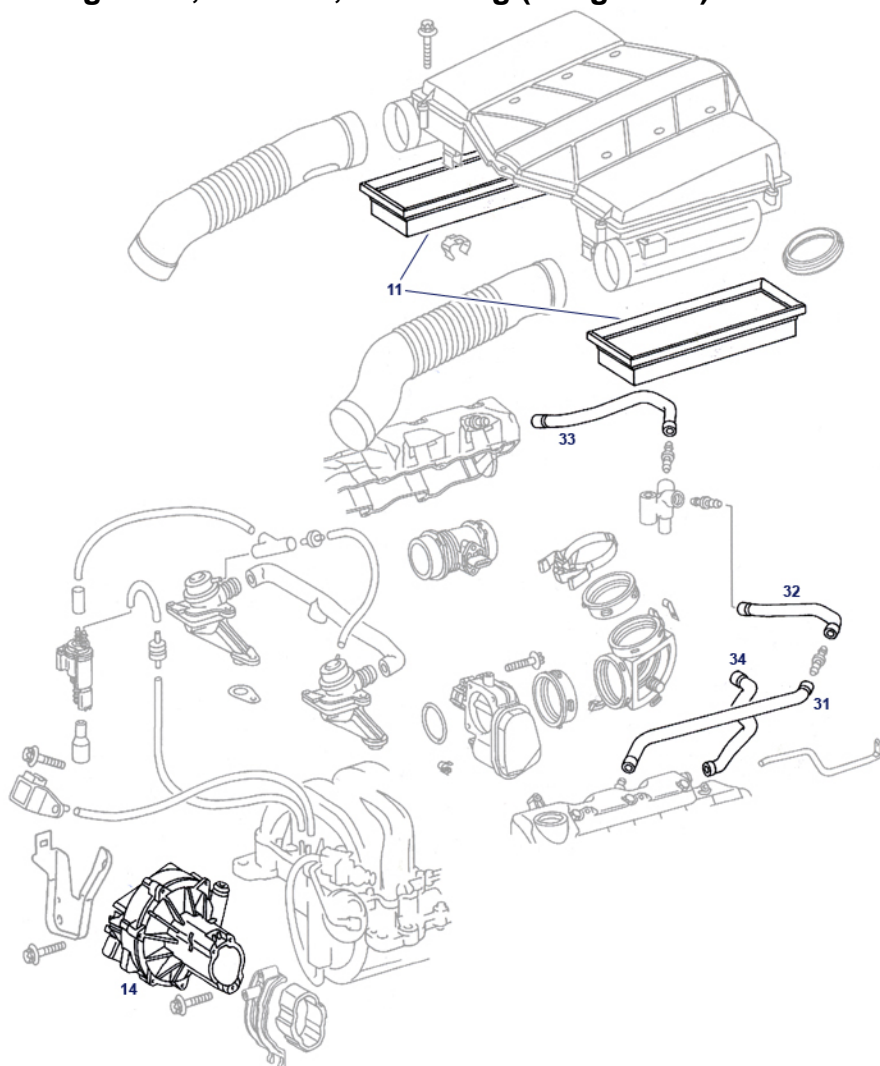

09, 14, 18 Luftführung M112, Leerlauf, Entlüftung (Saugmotor)

11	Luftfiltereinsatz Set, z.B. M112/113/R129	909407	34,62 €	31	Formschlauch Leerlauf M112.94x	R2918301	4,15 €
32	Formschlauch Leerlauf M112.92x / .94x	R2918302	3,55 €	33	Formschlauch Leerlauf M112.94x	R2918303	5,99 €
34	Formschlauch Leerlauf M112.94x	R2918304	6,83 €	81	1m Unterdruckleitung 2/4mm "natur"	215027	1,82 €
82	1m Unterdruckschlauch 3,5 x 7,5	715027	5,12 €	83	Vacuum-Schlauchwinkel ID 3mm Vgl.-No: A1170780581	707182	3,06 €