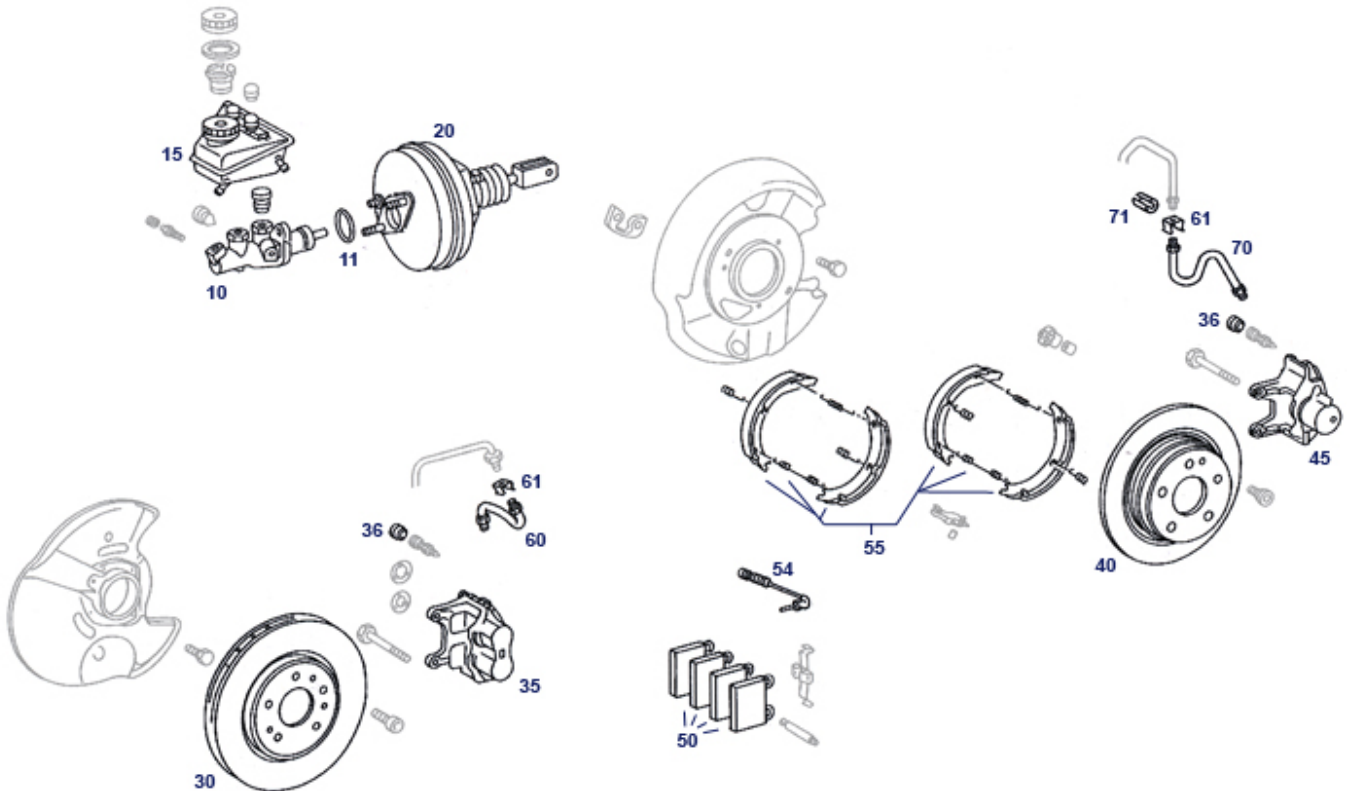

42 Bremse

42.c Bremse Haupt-Bedarf 129.060 (300SL) standard

	Bremssattel 38mm,hi.re. R129	942321	130,90 €		Pedalgummi Feststellbremse R129,	942090	6,90 €
	R170,div.weitere				viele weitere		
	Bremssattel 38mm,hi.li. R129	942311	130,90 €		Bremsergat Textar, 107 ab `85, div.	743730	292,92 €
	R170,div.weitere				129, 126, 124		
	Halteklammer fur Bremsschlauch	243658	1,06 €		Abdeckblech Bremsscheibe hinten	942240	26,36 €
	Abdeckblech Bremsscheibe hinten	942230	26,36 €		rechts 129,124,170		
10	Hauptbremszyl.ATE, ABS-Typen	743014	167,52 €	10	Griff Bremsentriegelung LHD	942079	64,99 €
	ab 09.1985				Zughebel Feststellbr.		
11	Rep.-Satz HBrZyl, zB 107 ab	943016	194,52 €	20	Hauptbremszylinder | FEBI | ABS-	743814	83,30 €
	09.'85, div 129 bis FG				Typen ab 09.'85		
20	Bremslichtschalter 4-Pol, siehe Bild	554019	12,82 €	35	Bremsergat ATE, 107 ab 1985, div.	743030	297,45 €
					R129, W126, 124		
35	Bremssattel vorn links zB. 129.060,	942310	554,72 €	35	Reparatur-Satz Bremssattel, z.B.	942015	42,66 €
	andere bis FN				129.060 vorn		
36	Schutzkappe, Entlufung, Bremse,	143041	2,62 €	45	Bremssattel vorn rechts zB.	942320	554,72 €
	Lenkung				129.060, andere bis FN		
45	Bremssattel hinten rechts	942340	485,15 €	50	Bremssattel hinten links	942330	468,68 €
	zB.129.060,andere bis FN				zB.129.060, andere bis FN		
50	Satz Bremsklotze, Hinterachse	542089	24,82 €	54	Satz Bremsklotze f.4-Kolben-Sattel	942030	30,44 €
55	Satz	542200	22,61 €	60	Warnkontakt fur Bremsklotze	742025	2,52 €
	Handbremsbelage+Kleinmaterial,				Vgl.-No: A1265402017		
	124,129 FN				REST! Bremsschlauch vorn	742101	79,99 €
61	Halteklammer fur Bremsschlauch	243058	1,06 €	70	300-560SL ab 09.85		
					Bremsschlauch hinten	742106	33,20 €
					"Sattelanchluss"		

42.e Bremse, 129 Typen ab 1993 und folgend

	Stift, Bremsbelagmontage Vgl.-No: 942829	6,19 €		Warnkontakt fur Bremsklotz, zB.	942025	0,98 €
	A0019911660			R129 Gen II vorn