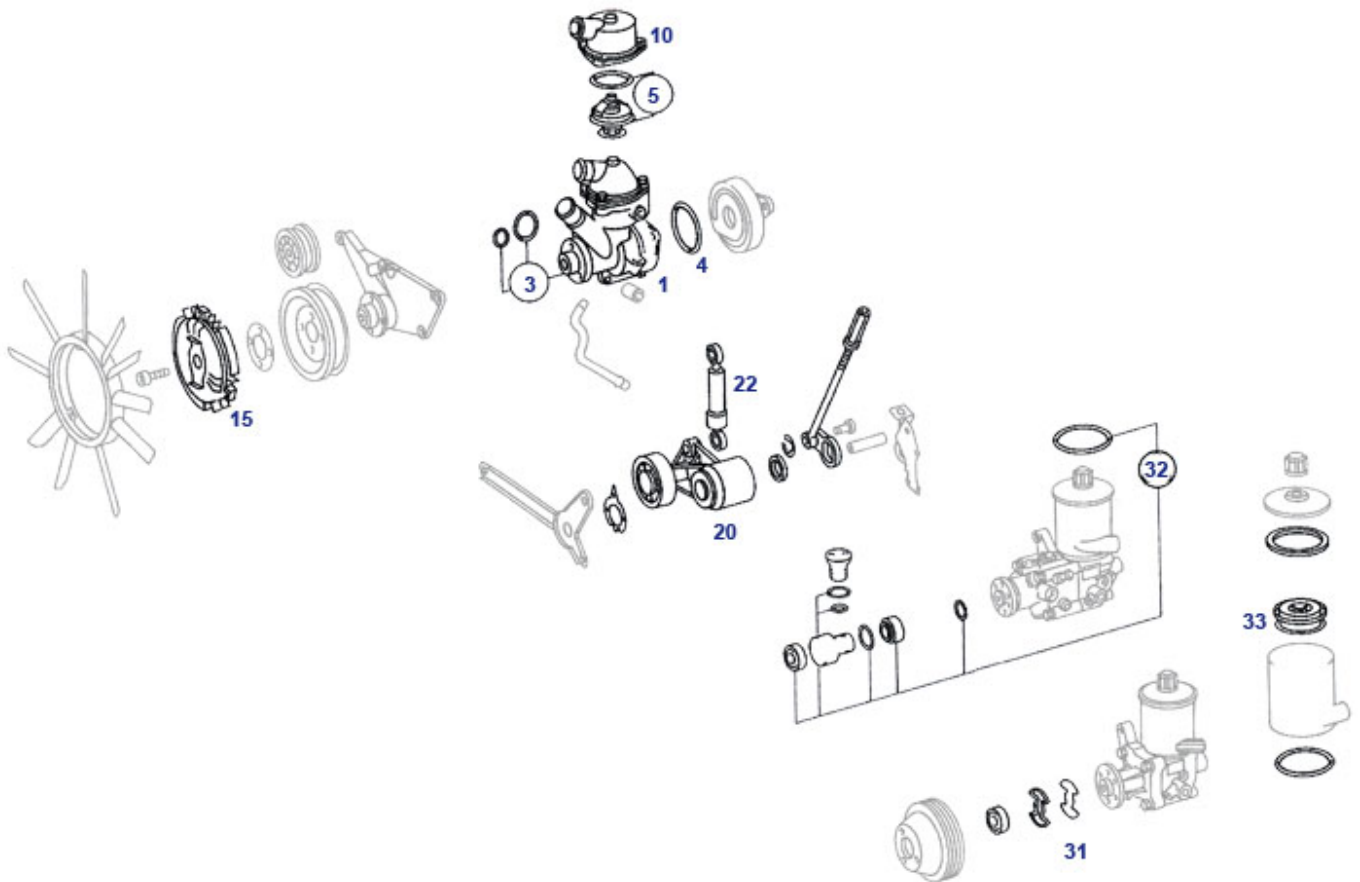

13, 20 Wasserpumpe, Riemenaggregate

13, 20 M103 Wasserpumpe, Riemenaggregate

	Haltebock mit Nabe für Umlenkrolle	920835	70,48 €		Doppeltemperaturgeber 4-Pol, KE-Jet / EZL	954396	23,53 €
o-ring	Dichtring M103... Wasserpumpe an Motor	920311	1,36 €	1	Wasserpumpe 300SL, für Schaltgetriebe-Fahrzeuge	720027	155,00 €
1	Kühlwasserschlauch Regler an Zyl.Kopf zB 300SL	950304	0,86 €	5	Thermostat 280SL/C + 300SL 87° + O-Ring	720008	13,90 €
10	Hohlschraube M8 X 1 X 17, galv. verz.	220010	2,48 €	10	Ringstutzen passend zu Hohlschraube M8	920317	3,88 €
10	Thermostatgehäuse M103 spät (Alu m.Bohrng	720314	11,90 €	10	Verschlusschraube M8 x 1 Vgl.-No: N007604008200	720319	1,64 €
10	CU-Dichtring 8x12x1mm, zB. für Hohlschraube	220011	0,10 €	15	Visco-Kupplung, Lüfter, 300SL-129, weitere	920400	139,00 €
15	Visco-Kupplung, Lüfter,300SL-129, NoName	920300	45,22 €	15	Thermoschalter 95/90°, Flachpol/universal	907163	11,29 €
20	Spannrolle mit Lager 300SL, FEBI	920101	101,15 €	20	Spannrolle mit Lager 300SL, Vgl.-No: A1032000870	920801	71,40 €
22	Stoßdämpfer für Spannrolle, (Gasfeder), Stabilus	920131	42,90 €	23	Spannvorrichtung M103 mit 920101	920136	20,63 €
31	Dichtsatz Servopumpe,bitte Pumpennummer	946105	11,60 €	33	Filter, Servo-Vorrat zB M117-119, ...	799022	13,29 €
50	Rippenriemen 2415mm, zB103 Klima+LuPu	999101	51,37 €	50	Rippenriemen 2330mm, zB 103 m.LuPu o.Kl	999104	65,00 €
50	Rippenriemen 2175mm, zB 103.984 minimal	999106	39,98 €	50	Rippenriemen 2257mm, 103Klima o.LuPu	999108	49,99 €

13, 20 M119.960 Wasserpumpe, Riemenaggregate