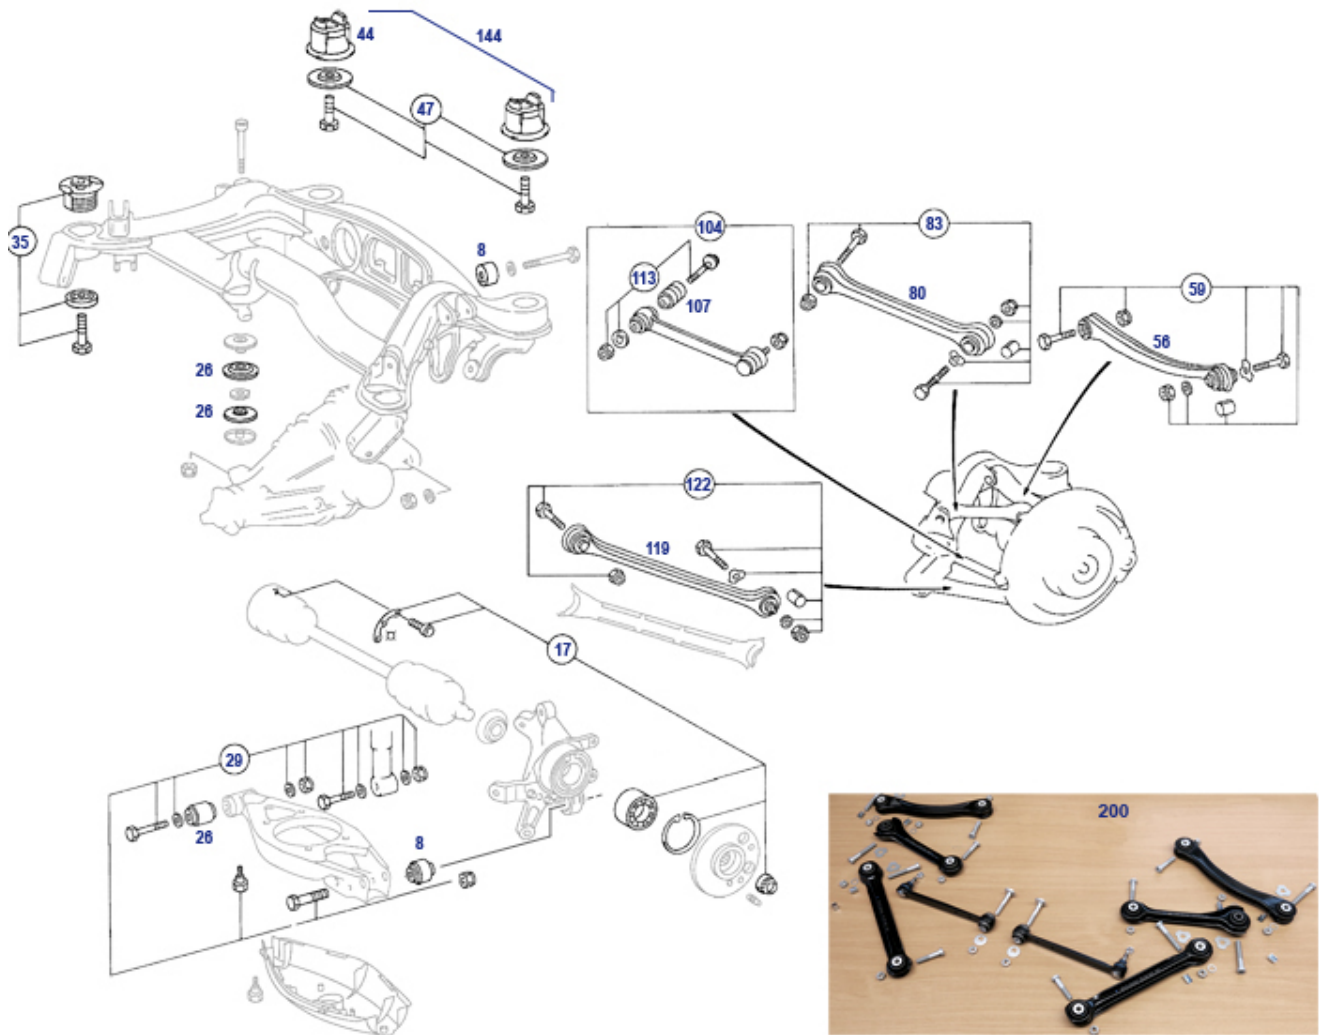

35 Hinterachse Achsträger und Radführung 1.Gen

	Verschlusschraube M24 konisch, ohne Bund	114025	8,98 €		Abstandbuchse Kegelradwelle ab '67 , FEBI	235809	4,93 €
	Dichtring, Differential-Eingang, div MB 73-98	735015	10,14 €		Mutter Differential/Kardan, späte Form	735230	2,93 €
	Federlenker Hinterachse ".0206", mit Buchse	R7035062	62,97 €		Achsantriebswelle vgl. 2103508410	R2935277	356,73 €
	Mutter für Stummel Achswelle/Radlager	R2935057	2,03 €		Rep.-Satz Manschette innen 300SL Gen 1, SKF	R2935318	34,96 €
	Gelenkstange am Drehstab hinten, FEBI	932085	6,74 €		Bilstein Stoßdämpfer hinten zB 129.060 bis FG	932244	189,21 €
8	Führungslager Hinterachse, außen Federträger	935023	12,52 €	8	Werkzeug: Eindrückhilfe	958350	124,95 €
8	Gummilager Differential, hinten an Achse	935030	15,34 €	17	Außenbuchse Traglenker		
26	4-tlg Satz Lagerung Diff vorn: 2x Gummi 2x Teller	R2935035	53,55 €	26	Radlagerset hinten pro Rad, z.B. 129.060, FEBI	935085	44,74 €
29	siehe 935722	935022	18,02 €	35	Gummilager, Querlenker an Achse	935013	6,64 €
47	Satz Befestigungs-Teile Hinterachse, hi. an Boden	935028	23,68 €	56	Reparatur-Satz, Hinter-Achsträger, vorn an Boden	935020	78,23 €
59	Reparatur-Satz, Befestigungs-Teile Sturzstrebe	935071	5,41 €	80	Lenker "Sturzstrebe" Vgl.-No: A2103503406	935070	32,84 €
83	Reparatur-Satz Befestigungs-Teile Zugstrebe bis FG	935051	8,59 €	104	Zug-Lenker Hinterachse, aktualisiert	935050	18,30 €
107	Gummilager Reparatur-Version, exzentrisch	935093	5,95 €	113	Spurstange Hinterachse FEBI Vgl.-No: A2103502153	935090	33,36 €
119	Satz Hinterachslenker MEYLE	935922	197,99 €	119	Reparatur-Satz Befestigungs-Teile Spurstange an HA	935094	7,14 €
				119	Schubstrebe Hinterachse R129,	935040	24,41 €