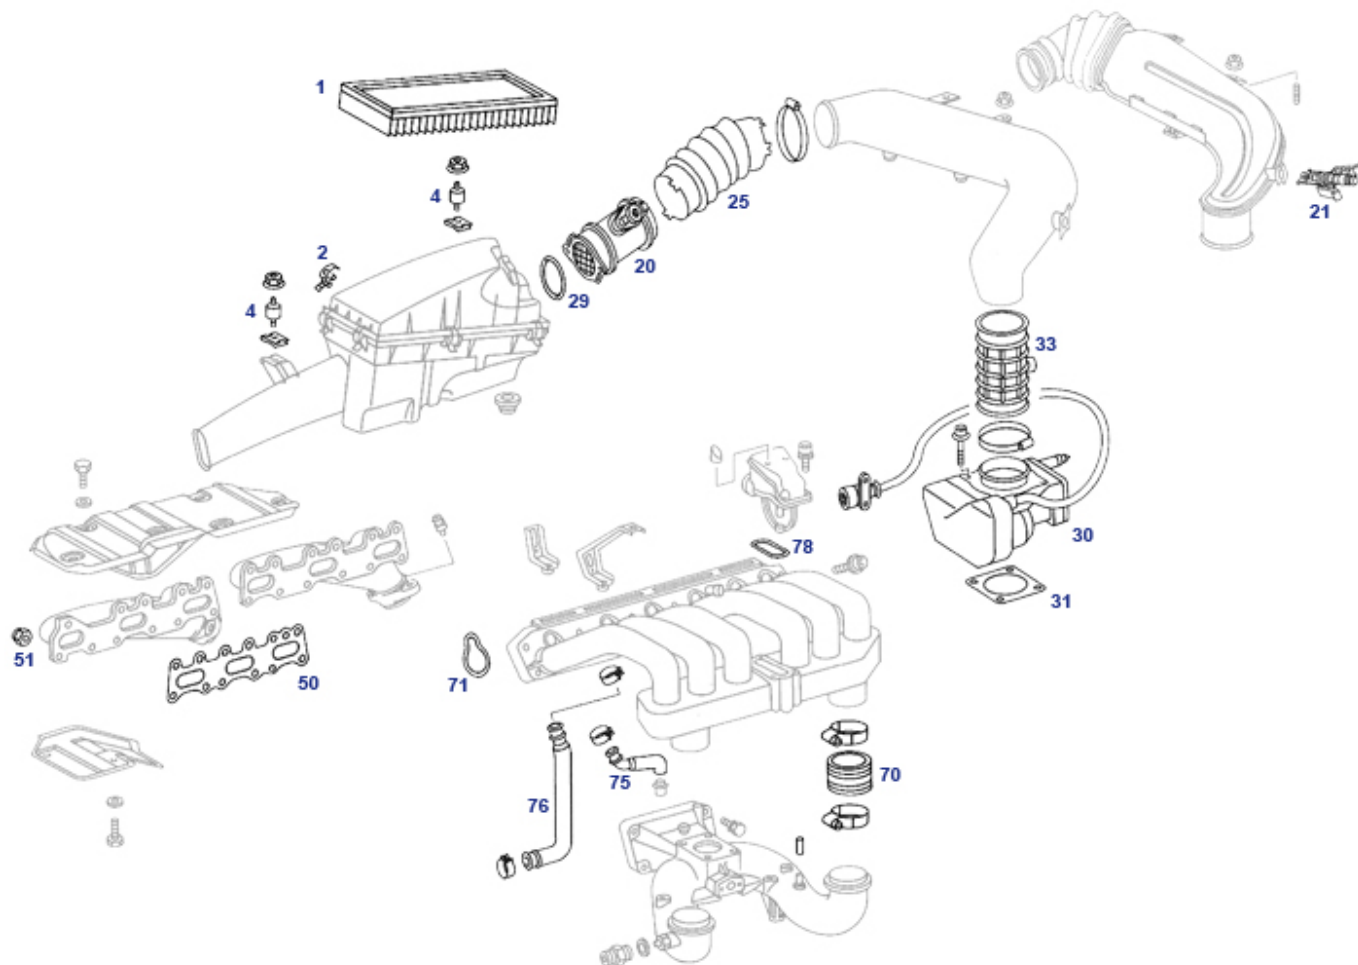

09, 14, 18 Luftführung R6 Motronic (280/320 4V)

Luftfilter bis Saugrohr für Typen 129.058 und 129.063: ab Einsatz Heizdrahtmessung (1993) bis Ende der Reihen-Sechszylinder (1998)

	1m Unterdruckleitung 2/4mm "natur"	215027	1,82 €		Schlauch, LL-Ventil an Verteilschlauch M104(980/1)	909311	7,32 €
	Zündspule z.B. für einen Zylinder M112,	954733	48,69 €		Einspritzventil Vgl.-No: A1120780049	907104	87,55 €
	Positionsgeber Kurbelwelle Vgl.-No: A0031532728	R7015265	43,76 €		Satz Ventilschaftabdichtungen 300-24 M104	905321	19,19 €
	Ventildeckel-Dichtsatz 300-24 M104	901321	38,37 €		Steckergehäuse 2-Pol, zB Einspritzventile	907126	3,53 €
	CU-Dichtring 8x12x1mm, zB. für Hohlschraube	220011	0,10 €		Luftfiltereinsatz M104/R129 "300-24V"	909402	47,10 €
	Schlauch zwischen Abschaltventil+Rückschlagventil	914318	6,46 €		1m Unterdruckschlauch Vgl.-No: A0079976182	780985	3,39 €
	Dichtring Luftfilter an Stauklappe 4/6-Zyl.K/KE	709328	7,77 €		Unterlegscheibe 6,4 groß, gelb verzinkt	299276	0,18 €
	Vacuum-Schlauchwinkel ID 3mm Vgl.-No: A1170780581	707182	3,06 €		Vacuum-Verbindungsschlauch(Winkel mit Reduzierung)	707184	3,67 €
	Vakuum Schlauchwinkel mit Reduzierung	707187	4,36 €		Positionsgeber Nockenwelle, Hella	915263	44,40 €
	Kunststoffrohr 6x1, schwarz Vgl.-No: A0009872627	715026	4,86 €		1m Unterdruckschlauch 3,5 x 7,5	715027	5,12 €
	Gummikappe zu Vacuumstutzen oder Leitungen	780979	0,63 €	1	Luftfiltereinsatz R129 280/320, (R6-LH-Mo)	909400	23,90 €
4	Gummilager, zB Luftfilter an Radlauf 129.058	909406	1,37 €	20	Luftmassenmesser 280/320, Löwe	909354	70,95 €
20	Luftmassenmesser 280/320, Bosch	909254	177,58 €	21	Temperaturgeber Hella	954296	17,21 €
21	Temperaturgeber Behr	954295	16,56 €	31	Dichtung, Saugrohr M104, 111, ...	914012	1,40 €
33	Schlauch Vgl.-No: A1041410990	914320	20,12 €	50	Dichtung Auslass->Krümmer für 3 Zylinder	914280	5,51 €
51	Mutter verkupfert, M8, mit Bund,	614008	0,31 €	70	Schlauch, Ansaugkrümmer M104	914316	29,75 €