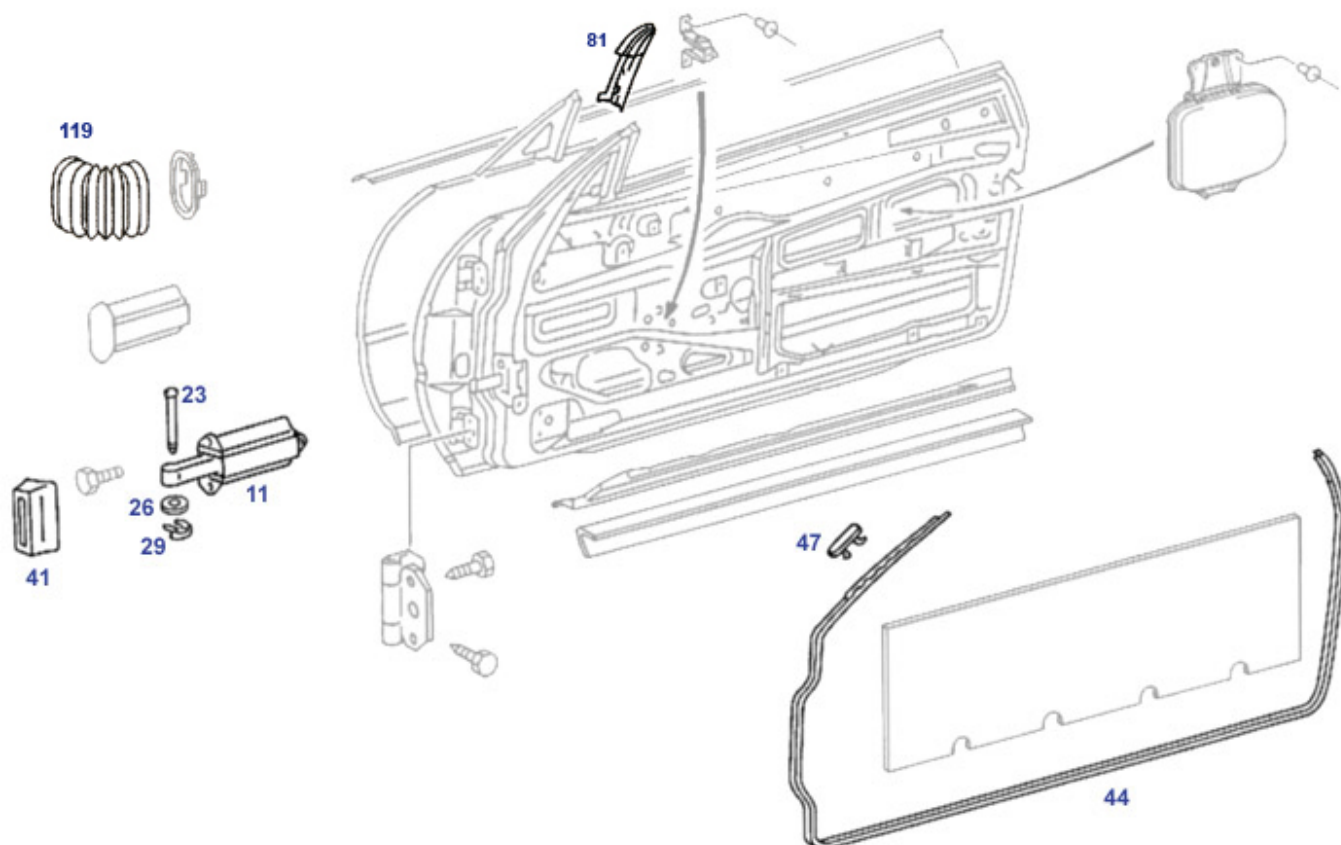

72.a Tür, Dichtung

	Klammer,Türverkl.,Plastik	772228	0,48 €	clip	Kunststoffclips Gestängesicherung, 998005	1,44 €
29	Sicherung Türfangbandbolzen Vgl.-No: N912001006001	772118	0,73 €	41	Dichtpuffer am Fangband, R129, 972165	4,56 €
44	Türdichtung links, R129 Vgl.-No: A1297200178	972100	79,00 €	44	Türdichtung rechts, R129 Vgl.-No: A1297200278	79,00 €
50	Dämmung selbstklebend 2mm x 1,6qm	968171	119,99 €	50	Antidröhn-Matte Teroson BT-SP 100, selbstklebend	968173 67,20 €
81	Fensterführungsprofil vorne links	R2972511	29,16 €	81	Fensterführungsprofil vorne rechts	R2972512 29,16 €