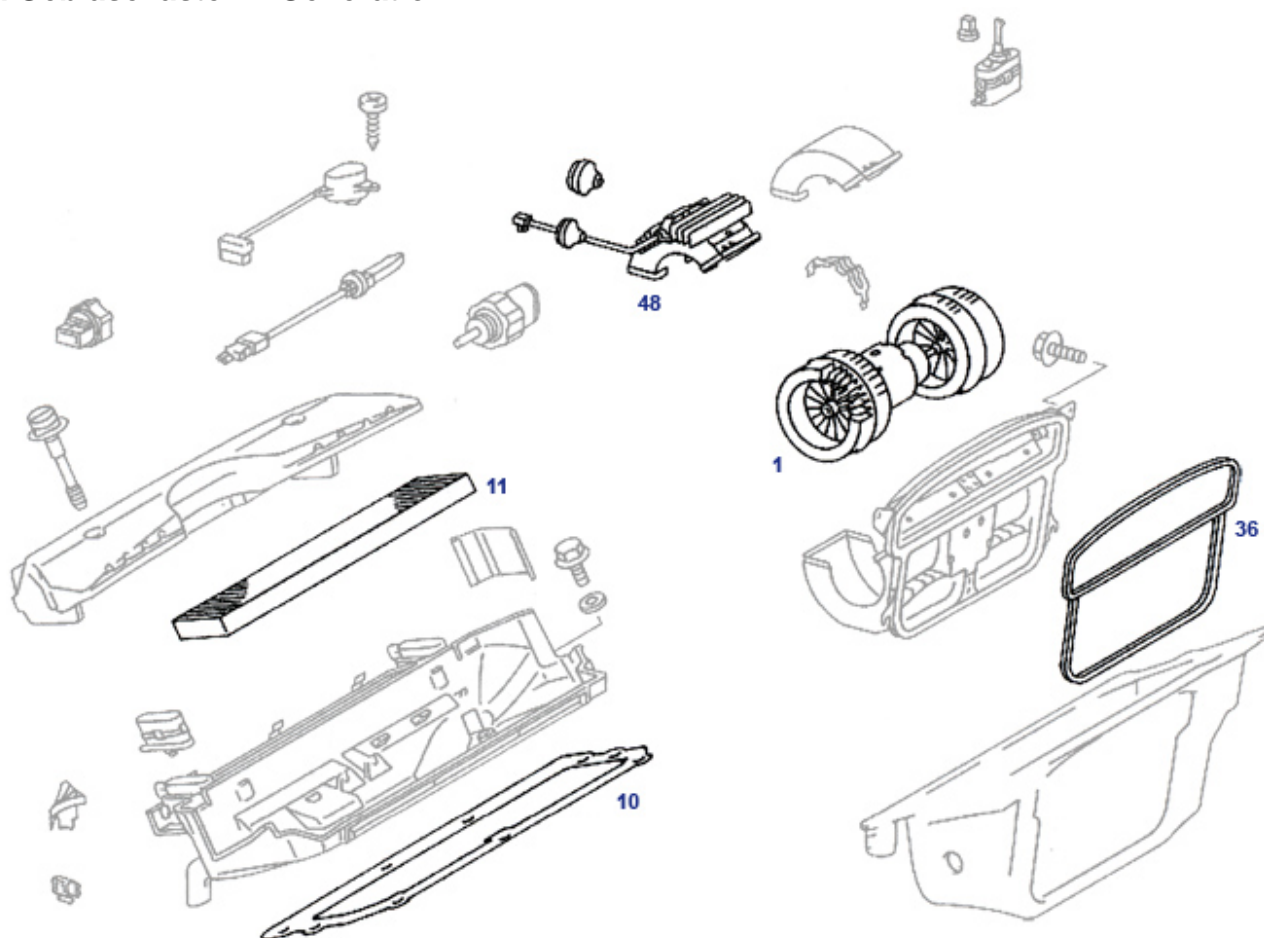

83 Heizung, Lüftung, Klima

83.a Gebläsekasten 1.Generation

	Gummitülle zB Hzg-Vorlauf,f.Oval- 999003	4,08 €		Mono-Heizventil, R129, ... Vgl.-No: 983546	53,55 €
	Loch D32x38 / d16			A 001 830 0684	
1	Gebläsemotor, z.B. 300SL Vgl.-No: 983009	315,35 €	11	Staubfilter für Luftkasten bis 1998, 983111	10,26 €
	A1298209042			"Meyle"