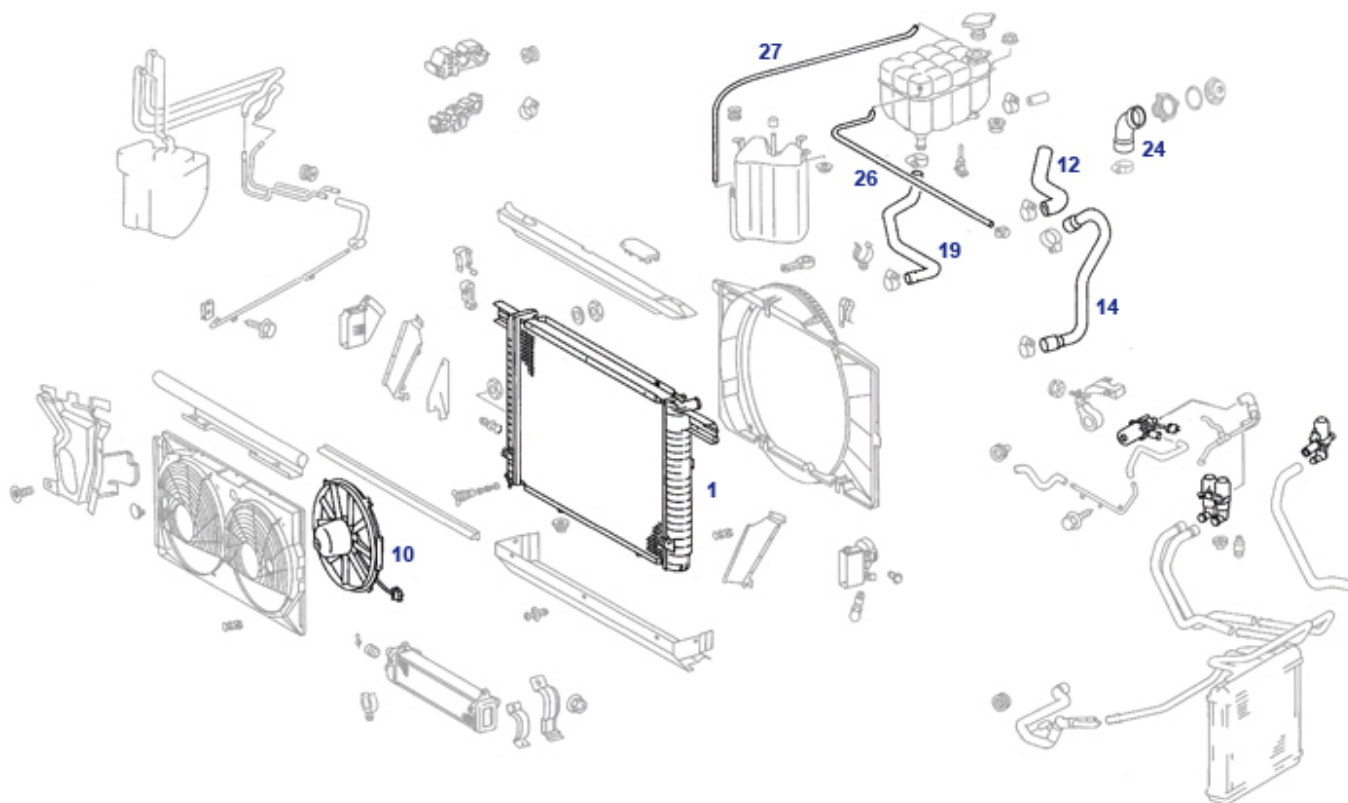

50 Kühlsysteme

50 a. Kühler und Schläuche Gen.1 (bis '93)

	Dichtring, Thermostateinsatz Vgl.-No: A0159972348	220016	1,31 €	m119	Lüfterkupplung (Visco), z.B. M119.974...	620500	91,53 €
	Dichtung WaPu an Thermostat Vgl.-No: A1192010180	720406	2,30 €		Bügelfeder, Zarge an Kühler Vgl.-No: A1235040246	950022	1,77 €
	Temperaturfühler 2-Pol,zB Einlauf KWThermostat 117	954397	8,43 €	1	Wasserkühler 300SL-R129 Vgl.-No: A1295000703	950003	569,42 €
1	Kühler, z.B. 500SL	950005	649,99 €	2	Ablassschraube, Kühler ab ca. 1985	950021	2,31 €
12	Kühlerwasserschlauch oben zB 129.060	950312	6,50 €	12	Kühlwasserschlauch oben, 500SL	950512	10,98 €
14	Kühlwasserschlauch unten, z.B. 129.060	950314	16,90 €	14	Kühlwasser-Schlauch unten, 500SL	950514	16,48 €
17	Kunststoffdeckel, Kühlwasser- Ausgleichsbehälter	950017	12,41 €	24	Schlauch an Thermostatdeckel 119.960	950504	6,97 €
26	1m Entlüftungsschlauch, Kühlwasser	250016	24,50 €	27	1m Kraftstoffschlauch 7,5x12,5 Textil	247807	7,13 €