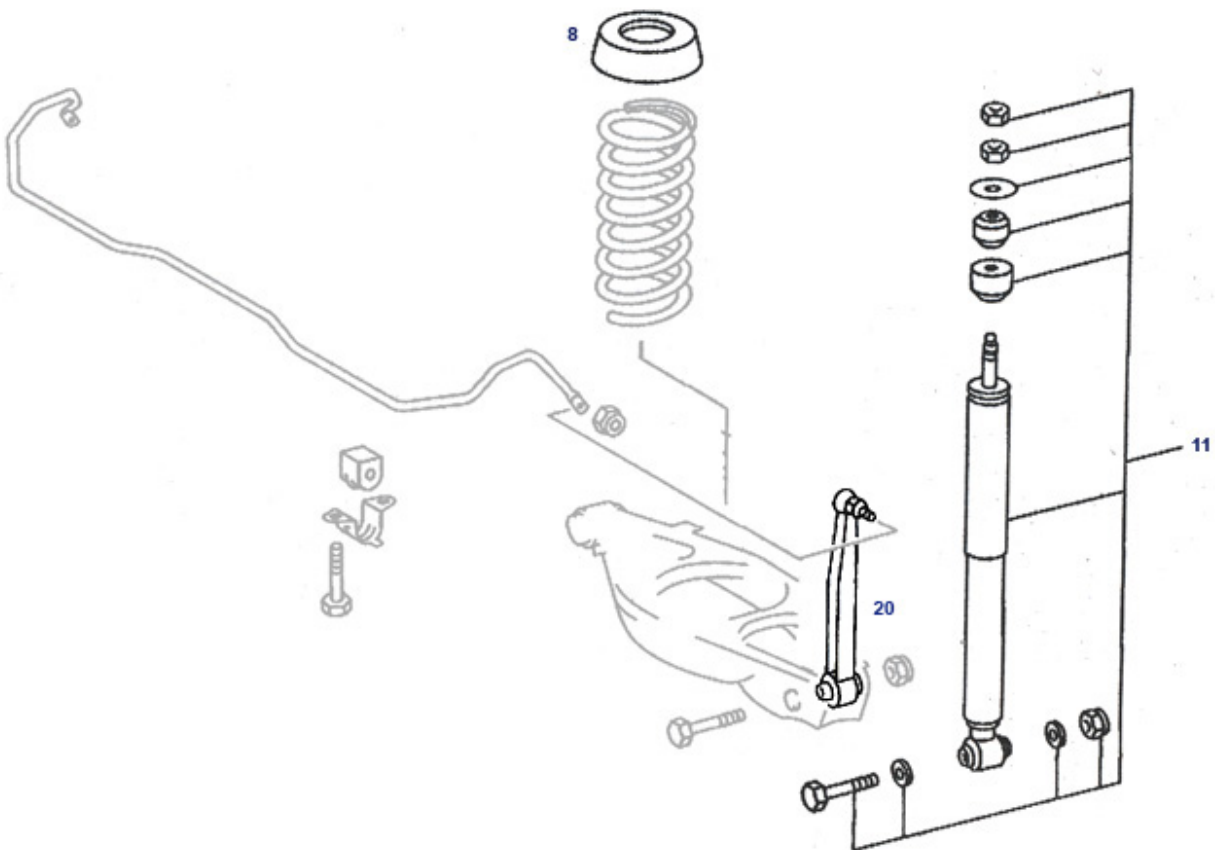

35, 32 Federung und Dämpfung Hinterachse bei Standard-Fahrwerk

8	REST! Gummi über Feder hinten, 932022 13mm / 2 Noppen	6,38 €	8	Gummi über Feder hinten, 8mm / 1 Noppen	932021	2,88 €
8	Gummi über Feder hinten, 18mm / 932023 3 Noppen	4,50 €	11	Bilstein Stoßdämpfer hinten zB 129.060 bis FG	932244	189,21 €