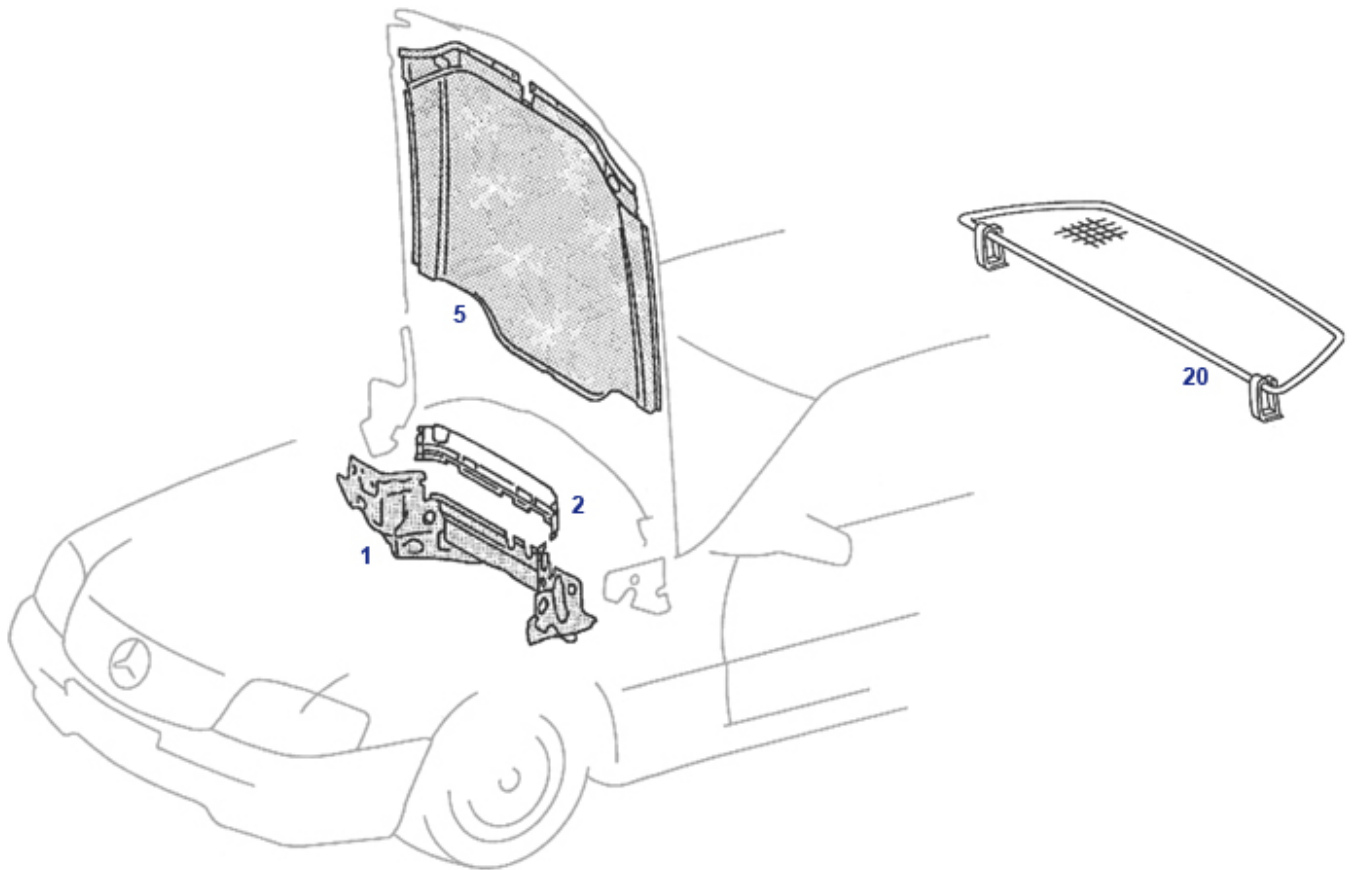

68.b Motorraum Dämmung, Windschott

more	Bodenpuffer Heberaufnahme 124, 129, ..	989008	4,58 €	more	Kunststoffmutter, diverse Verkleidungen	999807	0,35 €
more	Stopfen, Getriebetunnel, 6mm Vgl.-No: A0009974686	999989	0,31 €		Kunststoffstopfen, Polster-/Teppichfixierung	999067	0,83 €
1	Kunststoffniet, 2-teilig Vgl.-No: A2019900292	999819	0,39 €	2	Nietverschraubung, Kunststoff Vgl.-No: A1249900592	999817	0,39 €
5	Dämmung Motorhaube R129 | Vgl.-No: A1296802025	968085	74,49 €	5	Kunststoff-Spreizniet, z.B. Dämmmatte	999068	0,40 €