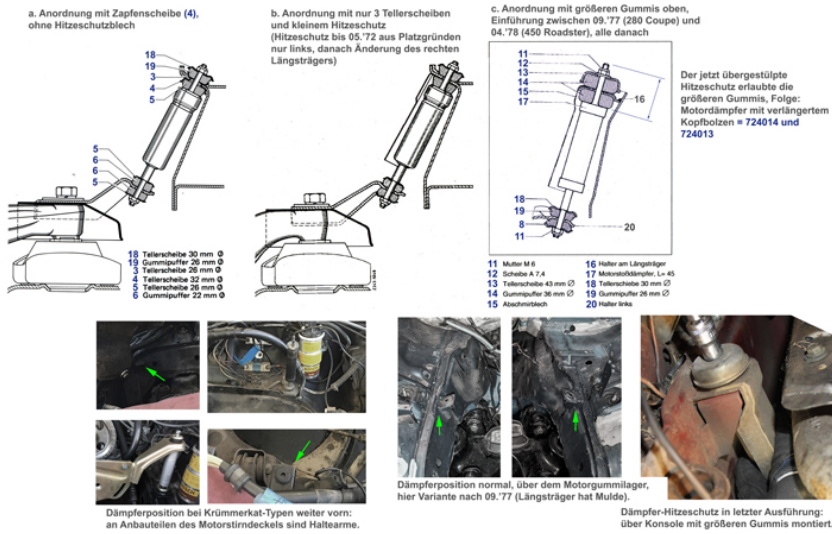

washer 7,4 ref.-No. N000125007408	724074	€ 0,14		Fitting kit, for one engine damper, from 04.78; r	724519	€ 21,69
4	retainer disc shim, damper, w.studs	724025	€ 6,25	6	rubber grommit @ engine damper	824010	€ 3,88
11	hex.nut with non metallic insert M6, zinc plated	799812	€ 0,19	13	retainer disc shim, damper, large style	724027	€ 5,15
14	rubber buffer, engine dampers, large shape (D=36,5)	724016	€ 1,52	18	retainer disc shim, damper, upper	724028	€ 5,15
19	rubber buffer, engine dampers	724015	€ 1,82	29	Fitting kit, for one engine damper, from 04.78	724819	€ 19,44