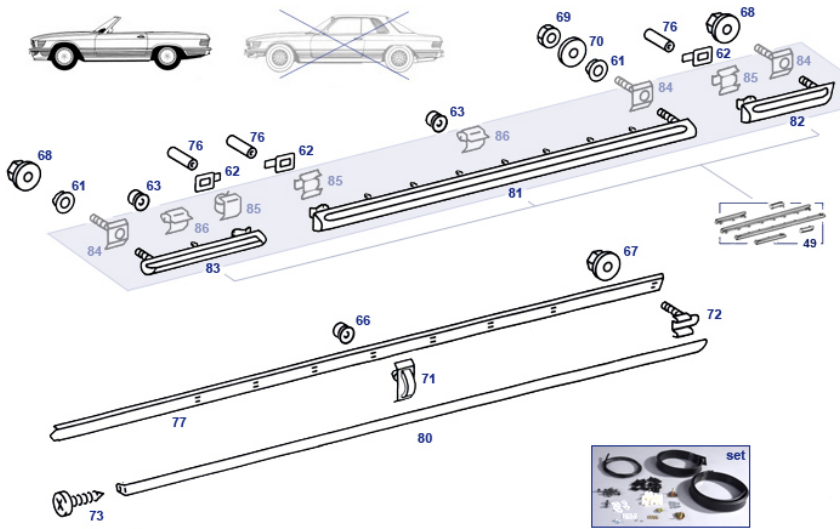

Underlay, dec. strip, SLC Rt	769764	€ 19,84		Underlay, dec. strip, SLC Lt	769754	€ 19,84
	decor. trim SL/C rear wing right	769621	€ 57,36		decor. trim SLC rear wing left	769611	€ 57,36
	see 772309	772303	N/A	49	Complete Side Moulding Set | 6 pcs	772309	€ 285,59
61	Escutcheon, protection, trim mounts	772807	€ 0,23	62	Slot protection, trim mounts	772856	€ 0,23
63	Bushing for clip, white	772005	€ 0,48	63	Adaptor shape, if genuine plug no success	772783	€ 0,25
66	Plug, trim fitment, grey	772082	€ 1,02	67	Hex Nut, M4	799919	€ 0,20
67	Special Nut	769158	€ 5,15	67	Plastic nut M4	769156	€ 2,09
70	Washer, entry trim strip, fr.	268132	€ 0,18	71	Insertion clip, dec. strip	772006	€ 0,60
72	Screw clip for dec.strip	769155	€ 6,88	73	Screw	799931	€ 0,24
76	rubber hose, protection, 1m	799909	€ 1,00	77	Underlay, dec. strip, SL, Rt special price	769063	N/A
77	Underlay, dec. strip, SL, Rt	769763	€ 17,16	77	Underlay, dec. strip, SL, Lt	769753	€ 17,16
80	Dec.strip R107, under door, right side	769060	€ 219,50	80	Repro, quality does not meet genuine	769855	N/A
80	Dec. strip R107, under door, left side	769050	€ 219,50	81	decor. trim R/C 107 door left, repro.	772650	€ 92,39
81	Right Decor Ttrim R/C 107	772660	€ 92,39	82	decor. trim rear wing left, repro.	769610	€ 35,95
82	decor. trim rear wing right	769620	€ 35,95	83	Decor. trim, R/C107, left frontwing	769670	€ 50,22
83	Decor. trim, R/C107, frontwing right	769680	€ 50,22	84	not avail.! nut, flat, for dec. trim	772004	N/A
85	Clip, part of trims (1 each trim)	772002	€ 0,42	86	Clip	772003	€ 0,17

75, 69, .. Rear Body Attachment Parts