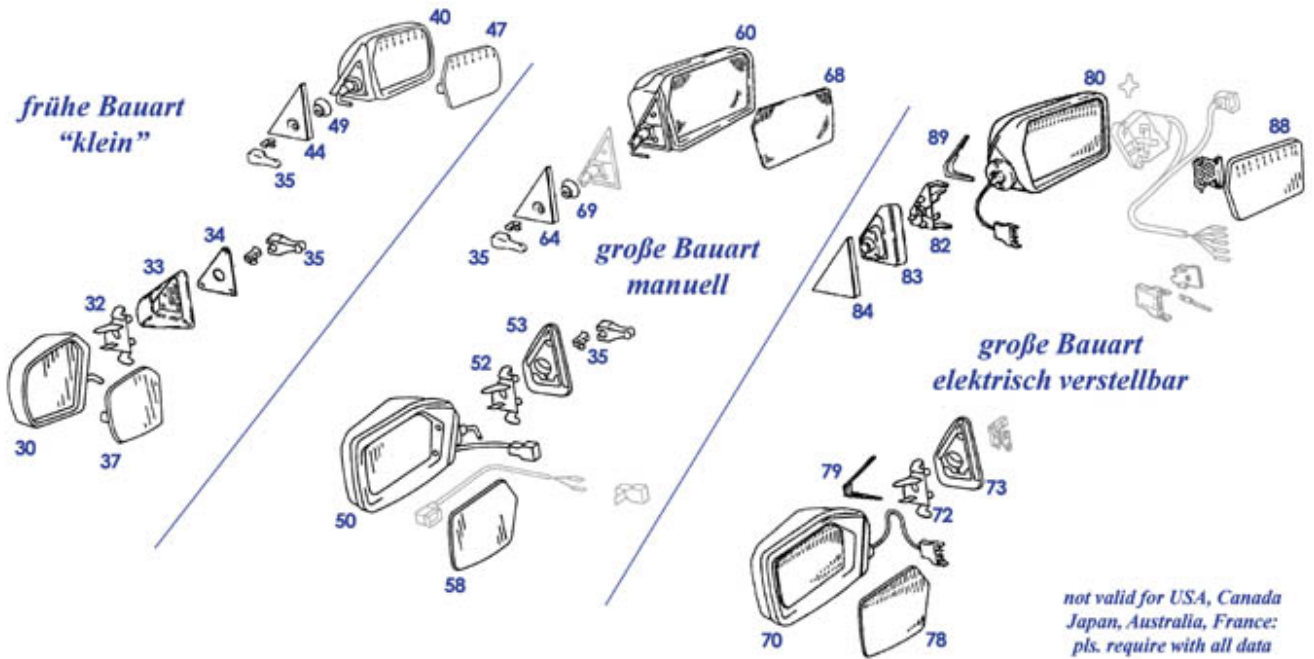

not valid for USA, Canada
Japan, Australia, France:
pls. require with all data

	A1078103816	781667	N/A		A1078104416	781669	N/A
	A1078100316	781636	N/A		-NL- Außenspiegel ???,li.	781639	N/A
	A1238100854 Handle see 781835	781035	N/A		A1078100416	781641	N/A
	-NL- Außenspiegel	781651	N/A		A1078102716	781653	N/A
	LHD,li,gr,man,Hzg						
	A1078102916	781657	N/A		-NL- Außenspiegel RHD,li,gr,el	781658	N/A
	A1078103016	781663	N/A		-NL- Außenspiegel RHD,re,gr,man	781665	N/A
	A1078100021 glass RH, curved,	781065	N/A		A1077250811 Cover plate, ext. mir.	781052	N/A
	heated, el				in.		
30	A1078100116 Ext. mirror,LHD,Lt.,	781030	N/A	30	A1078100516 Ext. mirror,RHD,Lt.,	781530	N/A
	sm. ma				sm. ma		
33	A1078110261 Seal, ext. mir., outer	781043	N/A	33	A1078110161 Seal, ext. mir., outer	781033	N/A
	Rt.				Lt.		
34	Inner cover plate, mirror LT, early,	781034	€ 8,33	35	Handle for adjusting ext. mirror	781835	€ 22,50
	Repro						
37	A1078110522 Mir. glass & plate,	781037	N/A	37	mirror glass early lt.	781837	€ 17,85
	l,LHD,e						
37	A1078110722 Mir. glass & plate,	781537	N/A	40	A1078100616 Ext. mirror,LHD,Rt.,	781040	N/A
	l,RHD,e				sm. ma		
40	A1078100216 Ext. mirror,RHD,Rt.,	781540	N/A	44	Inner cover plate, mirror RT, early,	781044	€ 8,33
	sm. man				Repro		
47	A1078110822 Mir. glass & plate,	781047	N/A	47	mirror glass early rt	781847	€ 17,85
	r,LHD,e						
47	A1078110622 Mir. glass & plate,	781547	N/A	49	Rubber sleeve, adj. handle	781049	€ 2,11
	r,RHD,e						
50	A1078103116 Ext. mirror,RHD,Lt.,	781550	N/A	50	N/A ! A1078104716 | Ext.	781050	N/A
	lg. ma				mirror,LHD,Lt., lg. man.		
50	A1078103916 Ext.mir.LHD,Lt., lg.	781051	N/A	52	A1078110341 Bearing, ext.	781032	N/A
	man.,h				mirror,sm., L		
52	A1078110441 Bearing, ext.	781042	N/A	53	A1078110461 Seal, ext.mirror,	781063	N/A
	mirror,sm., R				lg.outer		
53	Seal mirror base, outer left side,	781053	€ 59,90	58	mirror glass,LH, late version,	781757	€ 26,78
	large mirror ty				colorless, with bas		
58	mirror glass,LH, late version, blue	781157	€ 29,99	58	A1168101321 Mirror glass LHD	781057	N/A
	colored, with				outer Lt. non heated		
58	DIY glass, late mirr LH/LHD	781857	N/A	58	A1078100121 Mir. glass LHD ot.Lt.	781058	N/A
					85->		
58	n.a. Mirror glass RHD outer Lt.	781558	N/A	60	n.a. Ext.mir.RHD,Rt., lg. man.,htg.	781666	N/A
60	A1078104616 Ext. mirror,RHD,Rt.,	781560	N/A	60	A1078103216 Ext. mirror,LHD,Rt.,	781060	N/A