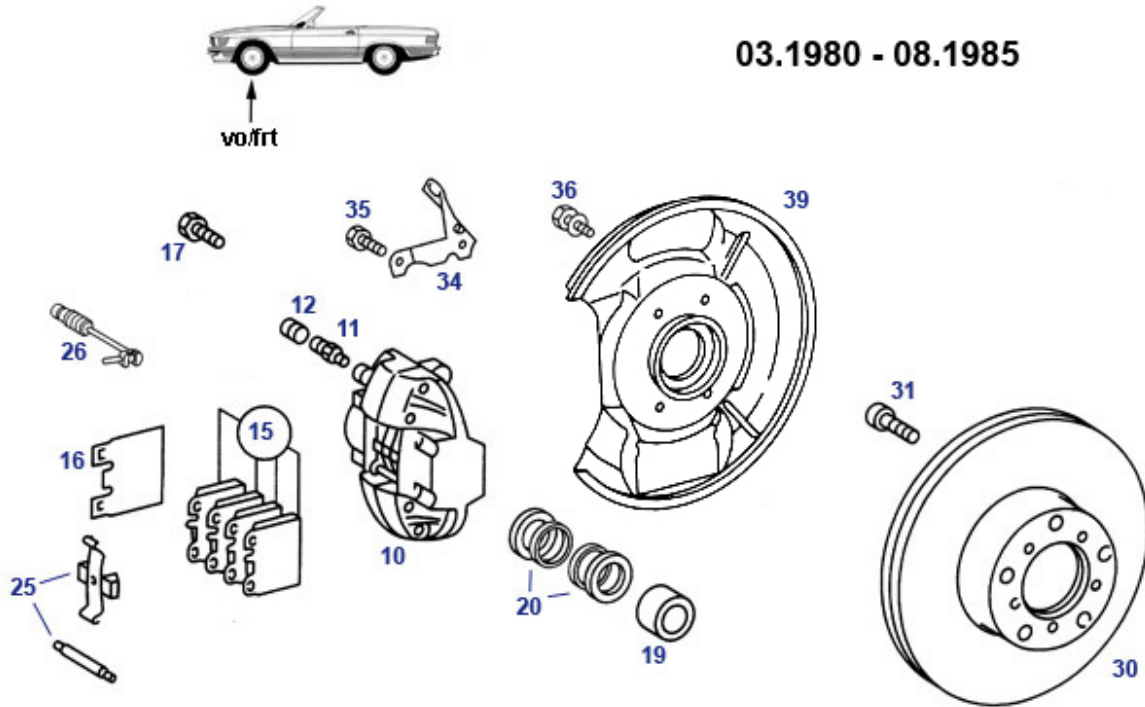

26	Wear contact, brake pad	742025	€ 2,52	31	A0009907212 Brake disc bolts	243101	N/A
34	bracket for brake hose front left, non-ABS	742999	€ 20,84	34	bracket for brake hose front right, non-ABS	742998	€ 20,84
35	fine thread screw, steering arm to steering nuckle	733978	€ 0,93	36	Schraube, z.B. Staubblech an Achsschenkel	799917	N/A
39	brake dust cover plate frt LH, non ABS	742210	€ 79,67	39	brake dust cover plate frt RH, non ABS	742220	€ 79,67

42.d Front wheel brake 03.1980-08.1985

42.d Front wheel brake 03.1980-08.1985

	A1074201144 Dust cover, frt RH, ABS	742221	N/A		A1074201144 Dust cover, frt LH, ABS	742211	N/A
10	Caliper 03.80->08.85 front Left	742811	€ 139,13	10	Caliper 03.80->08.85 front right	742821	€ 139,13
10	Caliper 03.80->08.85 front Lt. ATE	742011	€ 430,23	10	Caliper 03.80->08.85 fr. Rt. ATE	742021	€ 430,23
11	Valve, brake cyl bleeder	242001	€ 6,72	12	Bleeder valve cap, brake, steering	143041	€ 2,62
15	Brand ATE	742031	€ 31,04	16	A0004210196 shim, anti noise	742037	N/A
17	Bolt, caliper mounting	742212	N/A	19	Piston caliper, e.g. from 03.'80	742216	N/A
20	Caliper repr. kit, fr.03.80->08.85	742015	€ 36,35	25	Front Fitting kit, brake.pads | 03.1980 ->	742029	€ 9,42
26	Wear contact, brake pad	742025	€ 2,52	31	A0009907212 Brake disc bolts	243101	N/A
34	bracket for brake hose front right, non-ABS	742998	€ 20,84	34	bracket for brake hose front left, non-ABS	742999	€ 20,84
35	fine thread screw, steering arm to steering nuckle	733978	€ 0,93	36	Schraube, z.B. Staubblech an Achsschenkel	799917	N/A
39	brake dust cover plate frt LH, non ABS	742210	€ 79,67	39	brake dust cover plate frt RH, non ABS	742220	€ 79,67

42.e Front wheel brake from 09.1985

42.e Front wheel brake from 09.1985