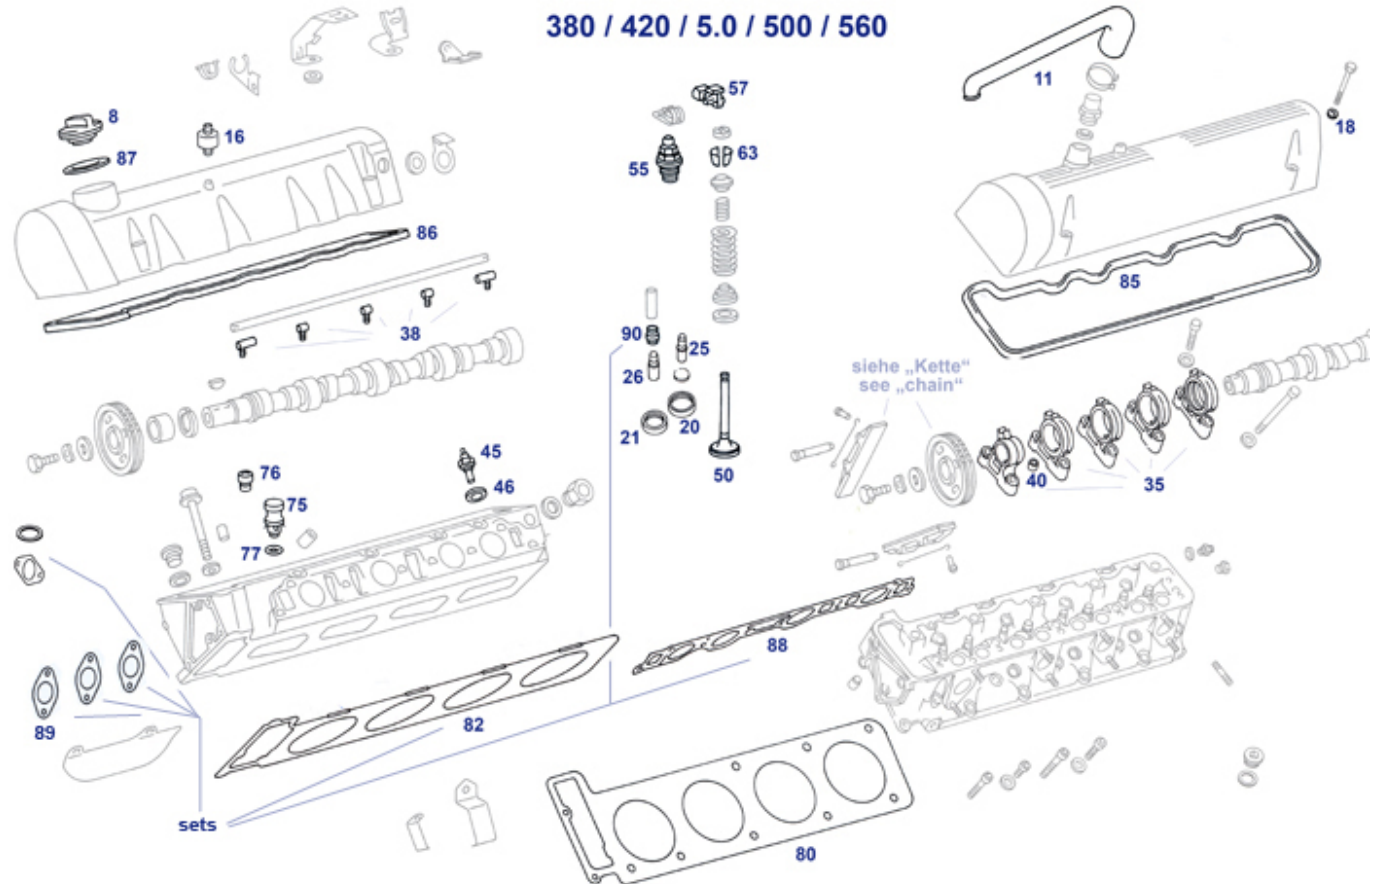

frame,pict

|

to H1+H4

01-05, 18, .. Engine M116/M117, Mechanic

01.d, 05 Cylinder heads 380/420/500/560

01.d, 05 Cylinder heads 380/420/500/560

	Camshaft 3.8L M116.962 EURO	705318	€ 800,00		A6219910167 Woodruff key, 8° cs.	205080	N/A
	M117.960 & M117.961 Engine	702560	€ 132,69		Gkt.set, cyl.head 500late/560 lt.	702551	€ 111,48
	Right Head Gasket Set				In hex cyl bolt 12.9, M10x65	701105	€ 3,05
	M117.960 & M117.961 Engine Left	702550	€ 135,92		In hex cyl bolt 12.9, M10x165	701165	€ 16,66
	Head Gasket Set				washer, cyl bolts	701022	€ 1,00
	In hex cyl bolt 12.9, M10x90	701115	€ 4,05		A6219910467 Woodruff key, 4° cs.	205078	€ 13,99
	A6219910067 Woodruff key, 10°	205081	N/A		cs.		
	Kit, timing chain 5.0 "Duplex"	705500	€ 310,04		Gasket per exh-channel V8 from	714491	€ 4,76
	nut insert, exh manif	714707	N/A		5.0		
	Gkt. set, cyl. head 420SL Rt.	702761	€ 123,90		stud M8 X 25 for manifold	714993	€ 3,05
	Gkt.set, cyl.head 500late/560 Rt.	702561	€ 109,55		Gkt. set, cyl. head 420SL Lt.	702751	€ 135,62
11	vent hose LH, 117.985,...	709507	€ 14,99	8	Camshaft 3.8L M116.962 EURO	705317	€ 800,00
16	Rubber mount, e.g. Fuel pump, Air box	247828	€ 1,56	11	Brand: FEBI	250102	€ 3,74
18	Copper ring M6, filled	899305	€ 0,83	16	A1160940591	709307	N/A
20	A1170530631	705401	N/A	20	see 247828	247028	N/A
21	Valve seat ring exhaust rep-size (42,6)	705502	N/A	21	NL Sitzring Auslass/rep 48,3	705501	N/A
25	Ventilführung E.Rep.-Maß 14,20mm	705362	€ 13,11	25	A1170530332	705402	N/A
26	Valve guide Exh rep2 = 15,40mm	705383	€ 17,60	25	Valve guide inlet	705361	€ 9,98
26	Valve guide Exh rep1 = 15,20mm	705382	€ 17,60	25	M116.982..14,04mm		
35	A1175861105	705545	N/A	25	Ventilführung E.Rep.-Maß 14,40mm	705363	€ 10,48
39	Camshaft oiler tube, late V8 (aluminum)	705143	€ 40,58	26	Valve Guide OUT, 15.034	705381	€ 5,71
				35	Cam shaft 3.8 M116 US, LH = Cyl 5-8	705315	N/A
				38	Rep.-Kit Oil pipe @ cam, V8 late	705043	€ 4,26
				40	Guide bushing, timing rocker mounts	105098	N/A