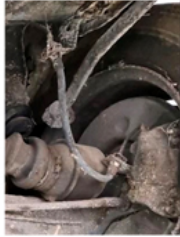

Schräglenker Gen.III, populärste
Variante: Schläuche direkt an Sätteln,
Verteiler+Leitungen am Querträger