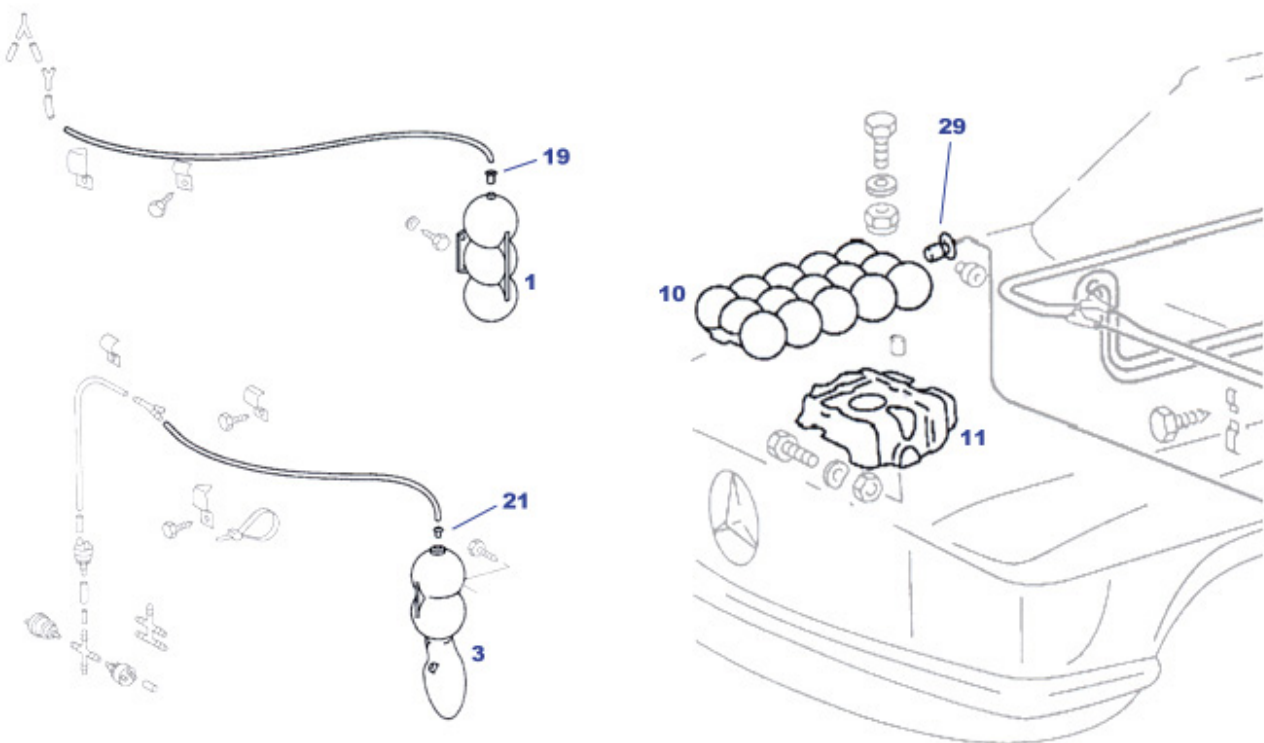

80 Vacuum System

80.c Vacuum system small components, heater valves

A1078003675	780836	N/A	X-connector, unfinished: open channels as req.	707181	€ 4,86
X-connector for vacuum pipe	707881	€ 1,90	Y-connector for vacuum pipe	707780	€ 2,93
Pipe, vacuum, per mtr.	715027	€ 5,12	1 mtr vacuum hose	780985	€ 3,39
rubber bellows, fits vac actors 000 800 2275	780838	N/A	A1078000819	780002	N/A
Vacuum pipe, 2/4mm,per mtr	215027	€ 1,82	Vacuum valve	780981	€ 6,77
Vac hose, 'L'-connector, 3mm	707182	€ 3,06	Y-connector, unfinished: open channels as req.	707180	€ 4,05
rubber bellow for vac actor vent flaps	780837	N/A	A0008003275	780830	N/A
A0008001175	780839	N/A	A1168001975	780832	N/A
vacuum-heating regulating valve, universal	983040	€ 31,80	Heater valve w.vac unit 201, ...	583045	€ 15,07
A1078300584 Heater valve w.vac-unit,78-	783045	N/A	Vac diaphragm, valve "closed housg"	783145	€ 19,99
Vac-diaphragm, valve open housg	783146	€ 24,99	A1078002475 Vac Element e.g. heater ctrl FN	780103	N/A

80.a Vacuum Reservoirs

80.a Vacuum Reservoirs

3	1m vac pipe 3/5mm white	780901	€ 2,25	1	A1078000819	780002	N/A
11	A1078000719	780005	N/A	10	A1078000219	780004	N/A
16	support, hidden vac bottle	780150	€ 17,58	15	1 mtr vacuum hose	780985	€ 3,39
18	Y-connector, unfinished: open channels as req.	707180	€ 4,05	17	X-connector, unfinished: open channels as req.	707181	€ 4,86
21	Mehrfach-Verteilerstück, Unterdruck	780969	N/A	19	A1078050198	780019	N/A
25	A1238050298	780009	N/A	25	Unterdruckventil, 3 Anschl.	780971	€ 4,21
39	Vacuum valve	780981	€ 6,77	25	Vac Check valve 2 ports	780975	€ 4,76
39	Clamp small, e.g. bowden cable	199011	€ 5,58	39	Clamp, bulkhead	242058	€ 2,76
39	Metal screw 4,2x13 SW7 | N007976004203	299044	€ 0,44	39	Clamp, expansion tank 6mm/9mm	247069	€ 9,70