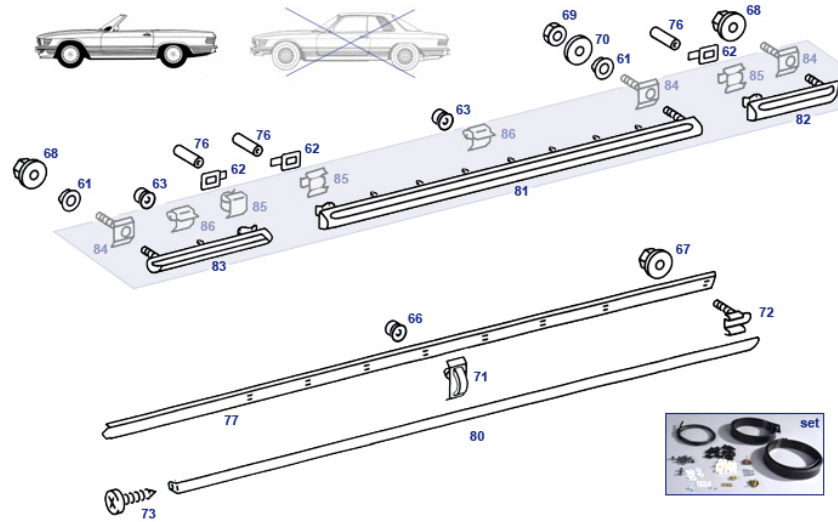

119 Clip, eg door covering

[772229](#)

€ 1,23 147

round cover above fuel sender,Repro

[247814](#)

€ 5,20

69-72.c side wall garnish trims and mounting bits

69-72.c side wall garnish trims and mounting bits

	Underlay, dec. strip, SLC Rt	769764	€ 19,84		Underlay, dec. strip, SLC Lt	769754	€ 19,84
	decor. trim SL/C rear wing right	769621	€ 57,36		decor. trim SLC rear wing left	769611	€ 57,36
	Complete Side Moulding Set | 6 pcs / SL (R)107	772309	€ 285,59	61	Escutcheon, protection, trim mounts	772807	€ 0,23
62	Slot protection, trim mounts	772856	€ 0,23	63	Bushing for clip, white	772005	€ 0,48
63	Adaptor shape, if genuine plug no success	772783	€ 0,25	66	Plug, trim fitment, grey	772082	€ 1,02
67	Hex Nut, M4	799919	€ 0,20	67	Special Nut	769158	€ 5,15
68	Plastic nut M4	769156	€ 2,09	70	Washer, entry trim strip,fr.	268132	€ 0,18
71	Insertion clip, dec. strip	772006	€ 0,60	72	Screw clip for dec.strip	769155	€ 6,88
73	Screw	799931	€ 0,24	76	rubber hose, protection, 1m	799909	€ 1,00
77	Underlay, dec. strip, SL, Rt special price	769063	N/A	77	Underlay, dec. strip, SL, Rt	769763	€ 17,16
77	Underlay, dec. strip, SL, Lt	769753	€ 17,16	80	Dec.strip R107, under door, right side	769060	€ 219,50
80	Repro, quality does not meet genuine	769855	N/A	80	Dec. strip R107, under door, left side	769050	€ 219,50
81	decor. trim R/C 107 door left, repro.	772650	€ 92,39	81	Right Decor Ttrim R/C 107	772660	€ 92,39
82	decor. trim rear wing left, repro.	769610	€ 35,95	82	decor. trim rear wing right	769620	€ 35,95
83	Decor. trim,R/C107,left frontwing	769670	€ 50,22	83	Decor. trim, R/C107, frontwing right	769680	€ 50,22
84	not avail.! nut, flat,for dec. trim	772004	N/A	85	Clip, part of trims (1 each trim)	772002	€ 0,42