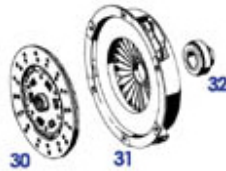

25,26,27,29,30 Gearbox, Clutch, Automatic, Pedal

25 Clutch disk, if manual gearbox

	Clutch disc 350SL/SLC	725000	N/A		Thrust plate 228mm, leaf spring style	525002	€ 95,20
	Kupplungs-Rep-Satz 280SL/C mitte	725101	€ 321,67		Kupplungs-Rep-Satz 280SL/C früh	725100	€ 314,53
	Universal Cap, closes hole in front of starter gea	799279	€ 2,37		clutch rep.-set, W107 - 2.8, 4gear shift, primordi	725103	€ 434,35
30	check 225800 if OK	725801	€ 117,12	30	Clutch disc 280SL/C, 5-speed	725001	€ 153,55
30	Clutch disc 350SL/SLC	725900	N/A	30	Clutch disc 300SL, 26 teeth, / 240mm	725011	€ 346,74
30	Clutch disc R113, 107-2.8 4-speed LUK	225800	€ 158,29	31	Clutch press. plate 300SL	725012	€ 171,18
31	Clutch press. plate 3.5, updated design	725010	N/A	31	Clutch press. plate 280SL/C, S/SE/SEL	725002	€ 128,79
31	clutch pressure plate	725812	€ 194,34	32	Clutch release bearing ref 001 250 2415, 300SL	725014	€ 37,53
32	T/O bearing 280SL/C, 350SL/C, see photo	725004	€ 60,42	35	Clutch rep-kit, content 725001 + 525002 + 725014	725102	€ 282,95

26.a 4-Speed manually, linkage&box

Picture plate related to 4-speed series (280/350). Overview of these and other series manual transmissions in the R/C107: 350SL/SLC 4-speed gearbox 716.100 = GL 76/27 A 280SL/C 4-speed 716.001 = GL 76/18 B, until August 1976 280SL/C 4-speed 716.006 = GL 76/18 D, Sept. 1976 to August 1981 280SL 5-speed 717.402 = GL 275 C, from September 1981 300SL 5-speed 717.431 = GL 76/27 B-5