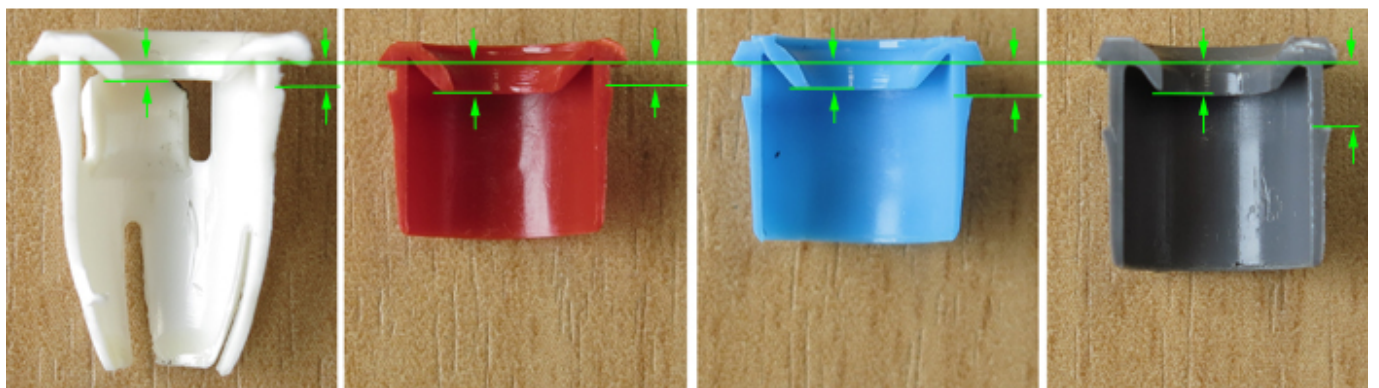

69-72.b Info clips and plugs garnish trim mounting

69-72.b Info clips and plugs garnish trim mounting

geringe Rasttiefe und für dünnwandige beplankung

große Rasttiefe und für dünnwandige Beplankung

große Rasttiefe und für mittelstarke Beplankung