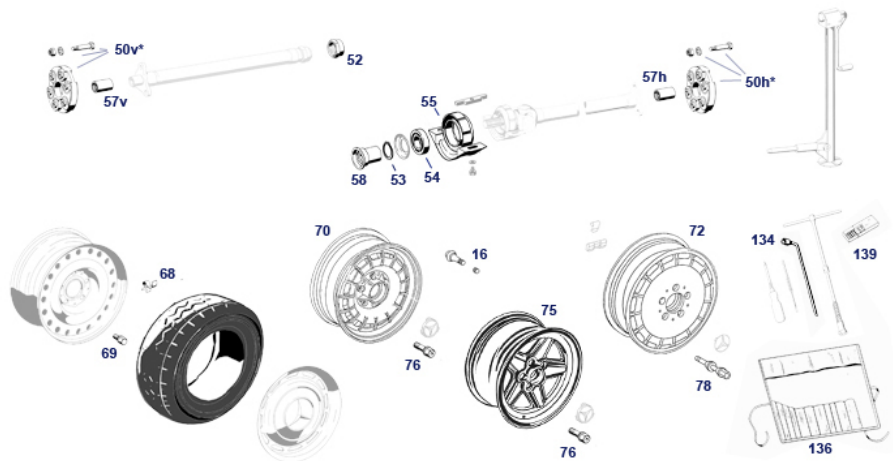

*** 50v, 50h
Zuordnung der Hardyscheiben / Flex.Discs**

Typen **ohne** Änderungstermine, eindeutige Einbauübersicht
Types with no changes, uniqueness purpose chart

Typen **mit** Änderungsterminen, FG oder Altteil vergleichen
Types with changes, pls. compare VIN or old part

	vorn/front	hinten/rear
350SL/SLC	741000	741000
450SL/SLC und 5.0, 420/500/560SL (= alle mit M117)	741120	741120
300SL	741010	741003

	vorn/front	hinten/rear
380SL/SLC früh, bis ca. 08.1980	741000	741000
380SL/SLC spät, ab ca. 09.1980* * Cab ab 001194, Cpe ab 000839	741120	741120
280SL/SLC Automatic bis ca. 06.1980	741000	741000
280SL/SLC Automatic ab ca. 07.1980	741002	741000
280SL/SLC Schaltgetr. bis ca. 06.1980	741000	741000
280SL/SLC Schalt. ca. 07.1980 bis 08.1981	741002	741000
280SL Schaltgetr. ca. 09.1981 bis 03.1984	741001	741001
280SL Schaltgetr. ca. 04.1984 bis Auslauf	741001	741000

Sortiert nach technischen Merkmalen von Hardyscheibe oder Bolzen weitere Erkennungszeichen

LK90, schmale, symmetrische Bauform, Buchsenlänge 26	Gummidicke 15/22	741000
LK90, Sonderform "Schubweich", ohne Stahlscheiben	Sternanordnung nicht gleichwinklig	741002
LK90, Zug-/Schubweich, Bolzenset-L 50+60	Formscheiben an den Hülsen	741001
LK90, Zug-/Schubweich, Bolzenset-L 55+60	Formscheiben an den Hülsen	741010
LK90, symmetrische Bauform, Buchsenlänge 28,5mm	Gummidicke 17/24,5	741003
LK110, großer Durchmesser	Bolzen M12	741120