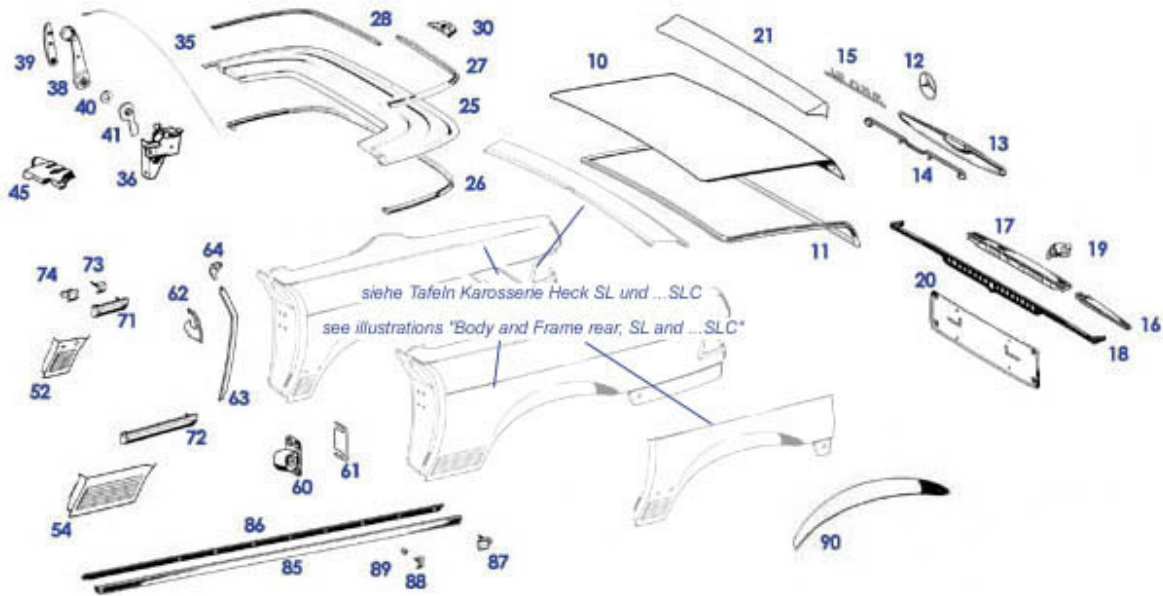

Bolt A2 M5X12, frt grille mouldings, 788207	€ 0,74	A1159880125	788096	N/A
	..				
	A1076901280 Dec. strip, wing, SLC 769121	N/A	Rest: Underlay, dec. strip, SLC, RH 769064		€ 41,67
	rear				
	Rest: Underlay, dec. strip, SLC, 769054	€ 41,67	A1076901180 Dec. strip, wing, SLC 769111		N/A
	Adaptor shape, if genuine plug no success 772783	€ 0,25	M5 chrome bolt PH, e.g. licence plates 988998		€ 2,20
10	Boot lid, C107, ALU., + holes 775006	N/A	10 A1077502075 Boot lid, e.g. 560SL USA 86 775007		N/A
10	A1077502275 Boot lid, 560SL '89,steel, 775008	N/A	10 Satz Ergaenzungsteile Heckdeckeltausch 775009		N/A
10	please use 777229 777222	N/A	10 Torsion spring set, boot- + s.t 777229		€ 109,00
10	A1077501875 Boot lid, R107, steel, no h 775000	N/A	10 shim 1mm, catch underlay, height adjustment 375039		€ 8,01
10	Bulb 12V / 10W, torpedo, total length 44 299094	€ 0,51	10 Reprobootlid C107, steel version 775005		N/A
10	Lamp holder trunk w/o switch 782822	€ 66,77	10 el.switch, glovebox,bonnet... 782885		€ 3,26
11	Boot seal, 280-500SL (not SLC), most genuine Q 775020	€ 129,70	11 Boot seal 280-500SLC orig. 775025		€ 218,00
11	Boot seal, 280-500SL (not SLC) 775820	€ 54,05	12 Grommet for Mercedes Star at boot lid | 1985 -> 798756		€ 0,50
12	A1077580158 'Star', boot lid R107-> 09 775010	N/A	12 A1077580058 'Star', boot lid 280-450SLC 775011		N/A
12	A1077580458 'Star', boot lid R107 09.85 775012	N/A	13 Screw, M4 Phillips, e.g boot handle 775899		€ 0,19
13	Boot lid handle R/C107, Repro 775710	€ 130,90	14 Underlay, boot handle 107 775811		€ 8,51
15	A1078170715 Type designation - 380SLC - 781084	N/A	15 A1078170615 Type designation - 5.0 - 781087		N/A
15	A1078171415 781076	N/A	15 A1078171315 Type designation - 420SL - 781075		N/A
15	A1078170815 Type designation - 380SL - 781074	N/A	15 A1078171015 Type designation - 500SLC - 781088		N/A
15	A1078171515 Type designation - 500SL - 781079	N/A	15 A1078170115 Type designation - 350SL - 781073		N/A
15	A1078171215 Type designation - 300SL - 781072	N/A	15 Type designation - 280SL - 781071		N/A
15	A1078170915 Type designation - 500SL - 781078	N/A	15 A1078170215 NA Type designation -450SL- 781077		N/A
15	A1078170415 Type designation - 280SLC - 781081	N/A	15 A1078170315 Type designation - 350SLC - 781083		N/A
16	Bolt M5 769859	€ 0,70	18 underlay rubber for decor. trim middle 769055		€ 44,99