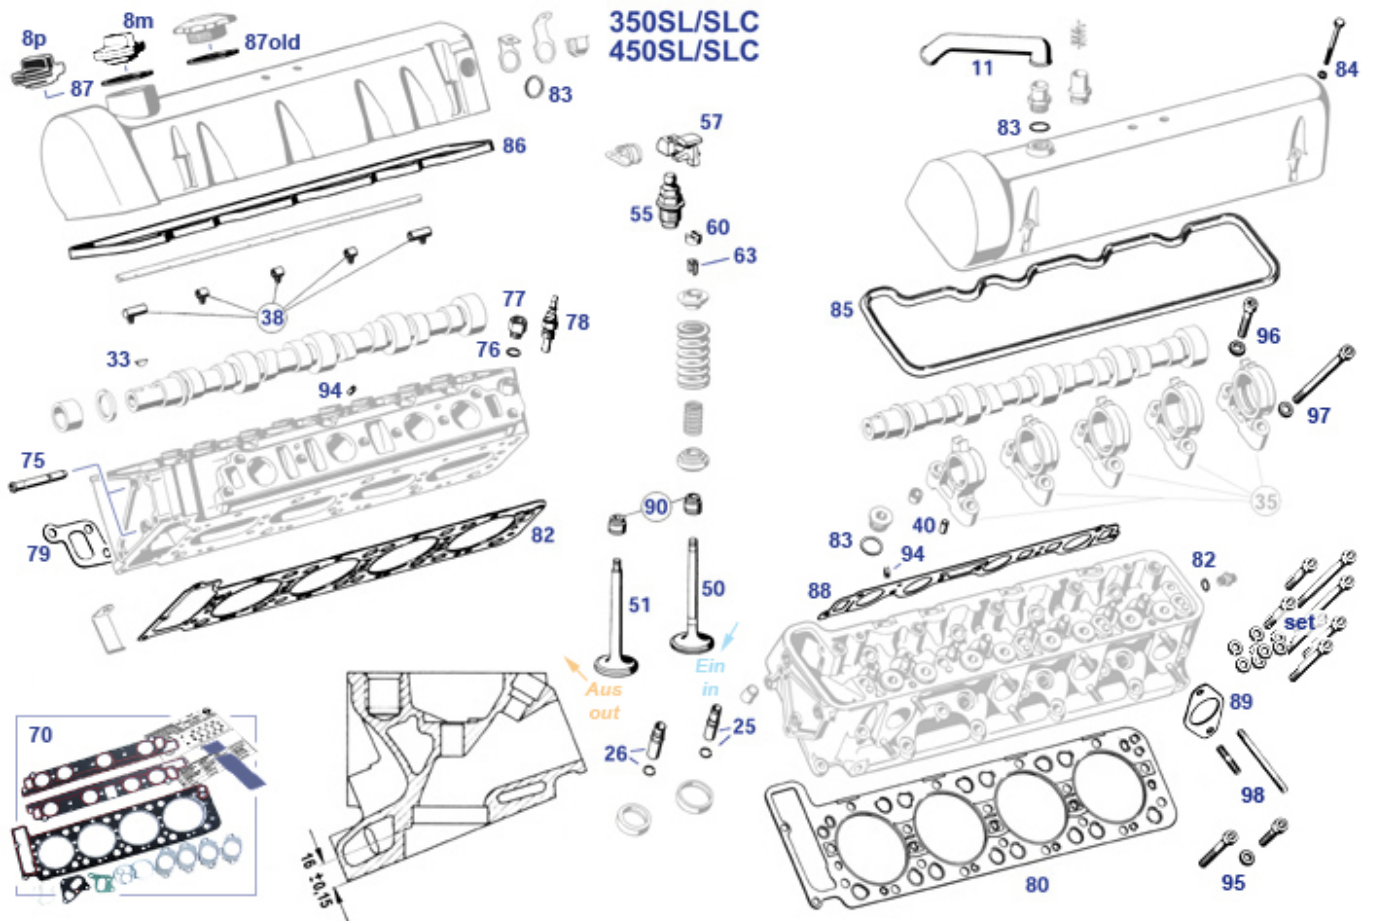

1	A1170108421 Cyl.head lt, M117.982, Eng-	701430	N/A	1	A1160106720 Cyl.head lt, M116.982, Eng-	701330	N/A
3	A1160106920 Cyl.head rt, M116.982, Eng-	701340	N/A	3	A1170108621 Cyl.head rt, M117.982, Eng-	701440	N/A
5	A1170100830 Cyl head cover lt, M117,M11	701411	N/A	6	A1170100930 Cyl head cover rt, M117,M11	701421	N/A
8	Oil filler cap,	250802	€ 10,95	8	Oil filler cap, metal/snap-on	250702	€ 12,85
8	A1365010054 Oil filler cap	250101	N/A	8	Oil filler cap, metal/screw on	250111	N/A
8	Brand: FEBI	250102	€ 3,74	11	Moulded hose, crankcase vent 116-D-Jet	709305	€ 11,16
11	vent hose LH, 117.985,...	709507	€ 14,99	11	A1160940591	709307	N/A
11	left valve cover	709407	€ 11,03	11	A1170940091	709404	N/A
20	A1170530631	705401	N/A	21	Rubberhose, valvecover to ai	705402	N/A
25	Ventilführung E.Rep.-Maß 14,40mm	705363	€ 10,48	25	A1170530332	705402	N/A
25	Valve guide inlet M116.982..14,04mm	705361	€ 9,98	25	Ventilführung E.Rep.-Maß 14,20mm	705362	€ 13,11
26	Valve guide outlet M116.982..15,02mm	705371	€ 10,98	26	Ventilführung A.Rep.-Maß 15,40mm	705373	€ 10,98
30	A1160515801	705311	N/A	26	Valve guide 15.20 mm, outlet M116/117 FN	705372	€ 20,83
30	Nockenwelle links 4.5 K-Jet/Euro	705411	N/A	30	Nockenwelle 3.5 links D-Jet/Euro	705303	N/A
31	Nockenwelle rechts 4.5 K-Jet/Euro	705412	N/A	30	A1160515601	705403	N/A
31	A1160515301	705304	N/A	31	A1160515901	705312	N/A
32	Spacer 2.7 mm behind camshaft sprocket	205818	€ 17,50	31	A1160515701	705404	N/A
33	A6219910167 Woodruff key, 8° cs.	205080	N/A	33	A6219910067 Woodruff key, 10° cs.	205081	N/A
33	A6219910467 Woodruff key, 4° cs.	205078	€ 13,99	33	A6219910267 Woodruff key, 6.5° cs.	205079	N/A
35	A1165860405	705345	N/A	33	woodruff key, standard, 4mm	205077	€ 1,00
35	A1175861105	705545	N/A	35	A1175860005	705445	N/A
40	A1270160360	301161	N/A	38	Rep.-Kit Oil pipe @ cam, V8 early	705042	€ 6,56
40	cylindrical bolt 8 x 12, cam stands,	299917	€ 0,69	40	A1819900168 Scr.jt.oil press.gge,280SL	218002	N/A
				40	Guide bushing, timing rocker	105098	N/A