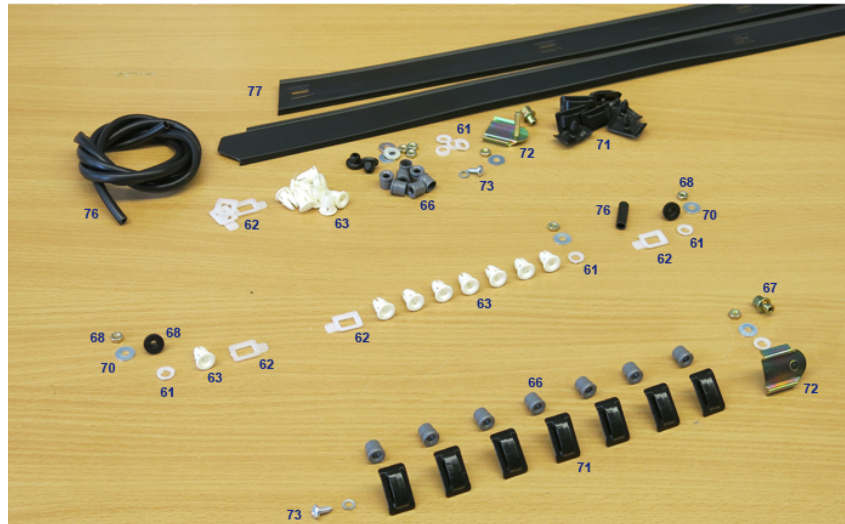

119 Clip, eg door covering

[772229](#)

€ 1,23 147

round cover above fuel sender,Repro

[247814](#)

€ 5,20

69-72.c side wall garnish trims and mounting bits

69-72.c side wall garnish trims and mounting bits

	Underlay, dec. strip, SLC Rt	769764	€ 19,84		Underlay, dec. strip, SLC Lt	769754	€ 19,84
	decor. trim SL/C rear wing right	769621	€ 57,36		decor. trim SLC rear wing left	769611	€ 57,36
	Complete Side Moulding Set | 6 pcs / SL (R)107	772309	€ 285,59	61	Escutcheon, protection, trim mounts	772807	€ 0,23
62	Slot protection, trim mounts	772856	€ 0,23	63	Bushing for clip, white	772005	€ 0,48
63	Adaptor shape, if genuine plug no success	772783	€ 0,25	66	Plug, trim fitment, grey	772082	€ 1,02
67	Hex Nut, M4	799919	€ 0,20	67	Special Nut	769158	€ 5,15
68	Plastic nut M4	769156	€ 2,09	70	Washer, entry trim strip,fr.	268132	€ 0,18
71	Insertion clip, dec. strip	772006	€ 0,60	72	Screw clip for dec.strip	769155	€ 6,88
73	Screw	799931	€ 0,24	76	rubber hose, protection, 1m	799909	€ 1,00
77	Underlay, dec. strip, SL, Rt special price	769063	N/A	77	Underlay, dec. strip, SL, Rt	769763	€ 17,16
77	Underlay, dec. strip, SL, Lt	769753	€ 17,16	80	Dec.strip R107, under door, right side	769060	€ 219,50
80	Repro, quality does not meet genuine	769855	N/A	80	Dec. strip R107, under door, left side	769050	€ 219,50
81	decor. trim R/C 107 door left, repro.	772650	€ 92,39	81	Right Decor Ttrim R/C 107	772660	€ 92,39
82	decor. trim rear wing left, repro.	769610	€ 35,95	82	decor. trim rear wing right	769620	€ 35,95
83	Decor. trim,R/C107,left frontwing	769670	€ 50,22	83	Decor. trim, R/C107, frontwing right	769680	€ 50,22
84	not avail.! nut, flat,for dec. trim	772004	N/A	85	Clip, part of trims (1 each trim)	772002	€ 0,42