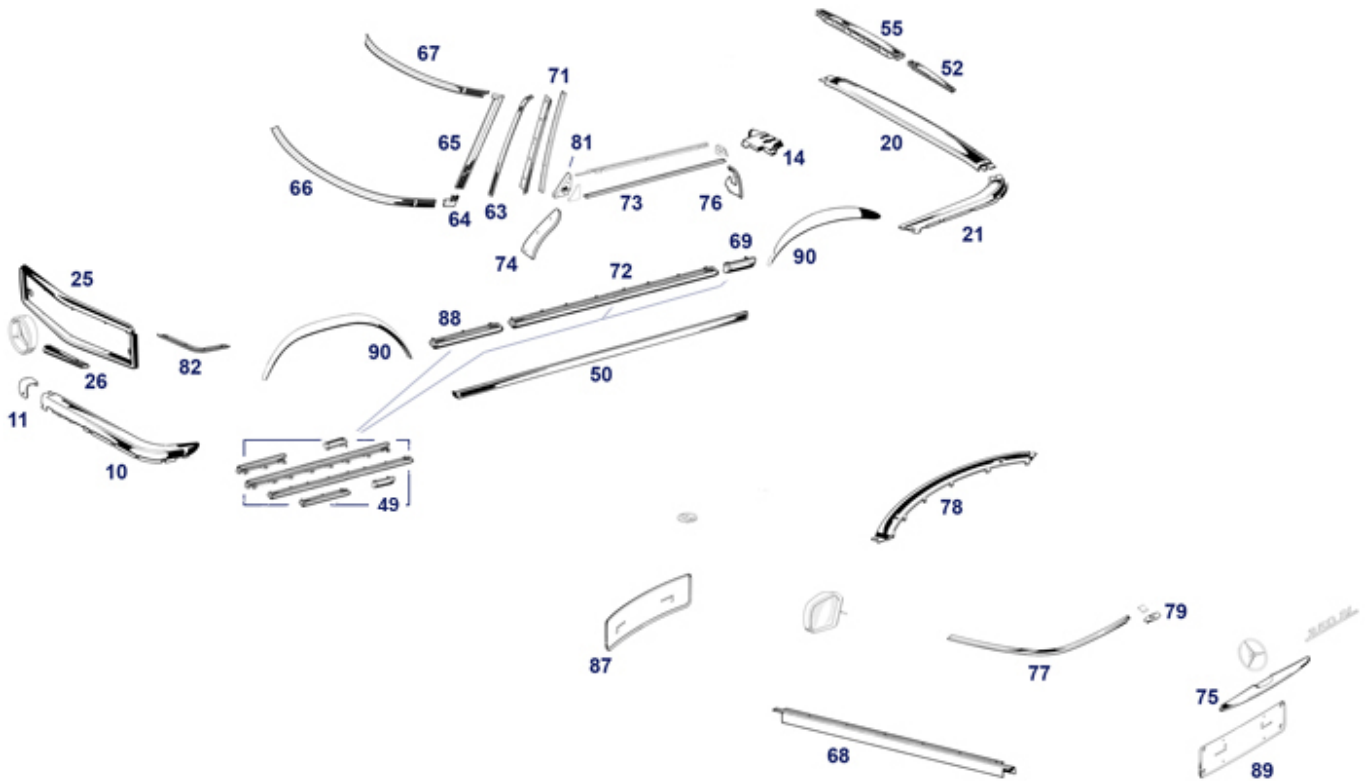

69, 88 Deco- and Chrome Attachments

69 Summary Deco- and Chrome Attachments, SL-Body

	Clip Windscreen trims | A1079881578	767046	€ 1,39		Rubber buffer on radiator grille frame	788209	€ 5,99
10	Reproduction that does not meet the standard of or	788801	€ 821,10	11	chromed, 3x required	788910	€ 109,00
14	Chrome cap B-pillar left, from 08.1981	769830	€ 298,99	14	Chrome cap B-pillar RH from 08.1981	769840	€ 298,99
14	A1076930435 see 769840	769115	N/A	14	A1076930335 see 769830	769114	N/A
14	Chrome cover R107 ->8.81, B-pillar RH	769240	€ 286,79	14	Chrome cover R107 ->8.81 B-pillar LH	769230	€ 275,00
20	Reproduction that does not meet the standard of or	788802	€ 920,47	25	A1078880215 Rad. grille frame, R/C107,	788202	N/A
25	Rad. grille frame,R/C107, repro. Q-deficite	788203	€ 179,42	25	Rubber ring, wiper motor	282407	€ 0,77
25	A1078800386 'Star' 280-500SL/SLC 12.74-	788070	N/A	26	A1078880421 Grille dec. strip, R/C107 f	788044	N/A
26	Pair of trims, repro	788836	€ 199,00	26	Pair of trims, repro, quality problems	B788836	€ 141,61
26	A1078880321 Grille dec. strip, R/C107 f	788033	N/A	49	Complete Side Moulding Set | 6 pcs / SL (R)107	772309	€ 285,59
50	Underlay, dec. strip, SL, Rt special price	769063	N/A	50	Dec.strip R107, under door, right side	769060	€ 219,50
50	Dec. strip R107, under door, left side	769050	€ 219,50	50	Underlay, dec. strip, SL, Rt	769763	€ 17,16
50	Underlay, dec. strip, SL, Lt	769753	€ 17,16	50	Repro, quality does not meet genuine	769855	N/A
55	Bolt M5	769859	€ 0,70	55	underlay rubber for decor. trim middle	769055	€ 44,99
63	A1076980901 Weatherstrip, 'A' pillar SL	769010	N/A	63	A1076981001 Weatherstrip, 'A' pillar SL	769020	N/A
64	A1076713530 Dec.angle, lower, Lt., FN	767061	N/A	64	A1076712130 Dec.angle, lower, Lt., FN	767060	N/A
64	A1076712230 Dec.angle, lower, Rt., FN	767070	N/A	64	A1076713630 Dec.angle, lower, Rt., FN	767071	N/A
65	A1076701016 Dec. strip, w/s, SL,	767050	N/A	65	A1076701116 Dec. strip, w/s, SL,	767041	N/A