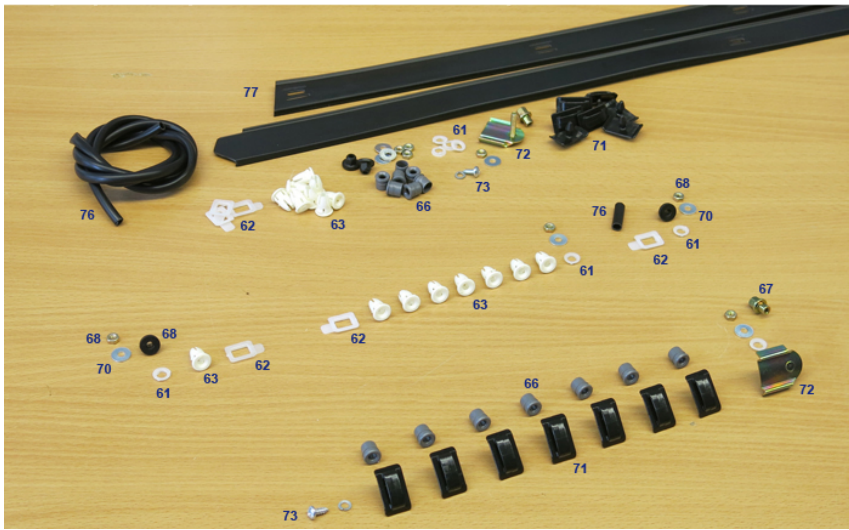

Underlay, dec. strip, SLC Rt	769764	€ 19,84		Underlay, dec. strip, SLC Lt	769754	€ 19,84
	decor. trim SL/C rear wing right	769621	€ 57,36		decor. trim SLC rear wing left	769611	€ 57,36
	see 772309	772303	N/A	49	Complete Side Moulding Set | 6 pcs	772309	€ 285,59
61	Escutcheon, protection, trim mounts	772807	€ 0,23	62	Slot protection, trim mounts	772856	€ 0,23
63	Bushing for clip, white	772005	€ 0,48	63	Adaptor shape, if genuine plug no success	772783	€ 0,25
66	Plug, trim fitment, grey	772082	€ 1,02	67	Hex Nut, M4	799919	€ 0,20
67	Special Nut	769158	€ 5,15	67	Plastic nut M4	769156	€ 2,09
70	Washer, entry trim strip, fr.	268132	€ 0,18	71	Insertion clip, dec. strip	772006	€ 0,60
72	Screw clip for dec.strip	769155	€ 6,88	73	Screw	799931	€ 0,24
76	rubber hose, protection, 1m	799909	€ 1,00	77	Underlay, dec. strip, SL, Rt special price	769063	N/A
77	Underlay, dec. strip, SL, Rt	769763	€ 17,16	77	Underlay, dec. strip, SL, Lt	769753	€ 17,16
80	Dec.strip R107, under door, right side	769060	€ 219,50	80	Repro, quality does not meet genuine	769855	N/A
80	Dec. strip R107, under door, left side	769050	€ 219,50	81	decor. trim R/C 107 door left, repro.	772650	€ 92,39
81	Right Decor Ttrim R/C 107	772660	€ 92,39	82	decor. trim rear wing left, repro.	769610	€ 35,95
82	decor. trim rear wing right	769620	€ 35,95	83	Decor. trim, R/C107, left frontwing	769670	€ 50,22
83	Decor. trim, R/C107, frontwing right	769680	€ 50,22	84	not avail.! nut, flat, for dec. trim	772004	N/A
85	Clip, part of trims (1 each trim)	772002	€ 0,42	86	Clip	772003	€ 0,17

75, 69, .. Rear Body Attachment Parts