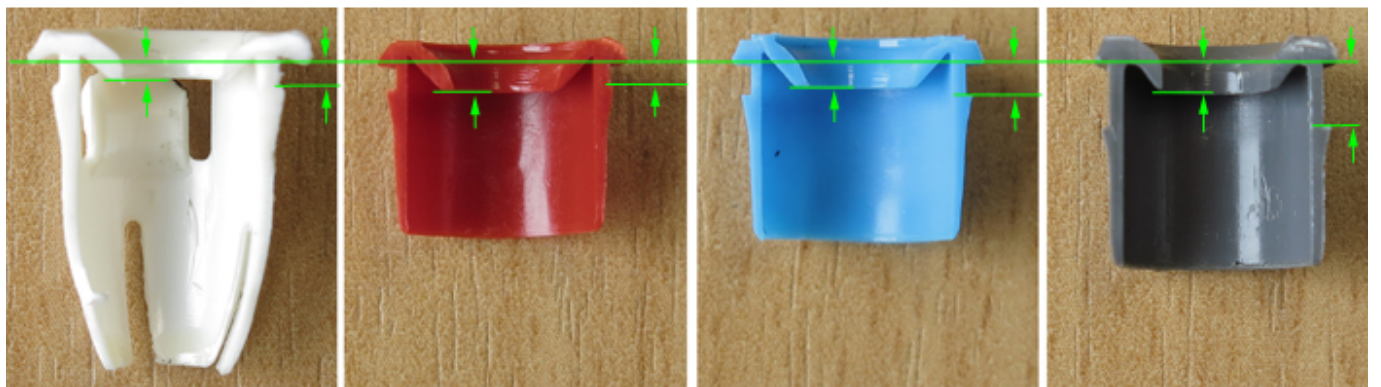

geringe Rasttiefe und für dünnwandige beplankung

große Rasttiefe und für dünnwandige Beplankung

große Rasttiefe und für mittelstarke Beplankung

große Rasttiefe und für große Wandstärke

772005 Bushing for clip, white
772082 Plug, trim fitment, grey

[772005](#)
[772082](#)

€ 0,48
€ 1,02

772055 Clip, dec. strip, SLC
772083 Trim plug, red

[772055](#)
[772083](#)

€ 0,69
€ 0,24

69-72.c side wall garnish trims and mounting bits