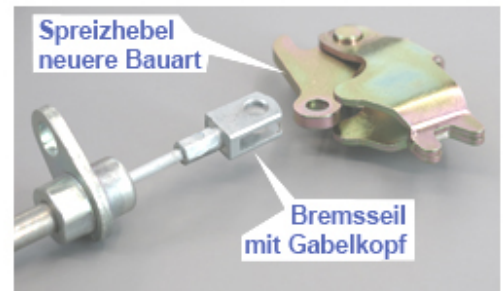

Hintere Seile der Feststellbremse. Typen LHD = Pedalfeststellbremse, Handhebeltypen(RHD) nur hinten identisch					
	Generation Wippe	Roadster mit Schräglenkerachse	Roadster mit Koppelachse	Coupe mit Schräglenkerachse	Coupe mit Koppelachse
Einbau-Seite links	<u>Wippe vor 08.'76</u>	107 420 1385 ersetzt d. 107 420 1485 (erf: neue Spreizhebel Ankerplatte)	107 420 1685 = 742083	107 420 0385 ersetzt d. 107 420 1585 (erf: neue Spreizhebel Ankerplatte)	107 420 1185 ersetzt d. 107 420 1885 (erf: neue Spreizhebel Ankerplatte)
Einbau-Seite links	<u>Wippe nach 09.'76</u>	107 420 2185 = 742081	107 420 2385 = 742085	107 420 2285 = 742072	107 420 2585 = 742075
Einbau-Seite rechts	<u>Wippe vor 08.'76</u>	107 420 1385 ersetzt d. 107 420 1485 (erf: neue Spreizhebel Ankerplatte)	107 420 1785 = 742084	107 420 0385 ersetzt d. 107 420 1585 (erf: neue Spreizhebel Ankerplatte)	107 420 1285 ersetzt d. 107 420 1985 (erf: neue Spreizhebel Ankerplatte)
Einbau-Seite rechts	<u>Wippe nach 09.'76</u>	107 420 2185 = 742081	107 420 2485 = 742086	107 420 2285 = 742072	107 420 2685 = 742076

A1084270074 Pin for lever	242156	N/A	Grommet, rear brake wires @ axle/anchor	742059	€ 3,99
242855 link, fits new brake rope eye	242855	€ 10,65	742071 Brk. cable SLC rear, FN Lt.+Rt.	742071	N/A
742072 Brk.cable SLC rr L/R simple axle from'7	742072	€ 30,33	742073 Brk. cable SLC rear 450 er.Lt.	742073	N/A
742074 Brk. cable 450SLC rr, er, Rt.	742074	N/A	742075 Brk. cable SLC left. 450 from 8.76, 500	742075	€ 23,75
742076 Brk. cable SLC RH, 450 from 8.76, 500	742076	€ 23,75	742081 Brk. cable SL rr. FN+300 Lt.+Rt.	742081	€ 61,75
742082 Brk. cable SL rear, Lt.+Rt.	742082	N/A	742085 Brk. cable SL rr. V8 FN, Lt.	742085	€ 49,99
742086 Brake cable SL rr. V8 FN, Rt	742086	€ 39,98	742555 Spring, brake cables up to 08.'76	742555	€ 7,62

42.e Info Axle-type Brake hoses

42.e Info Axle-type Brake hoses