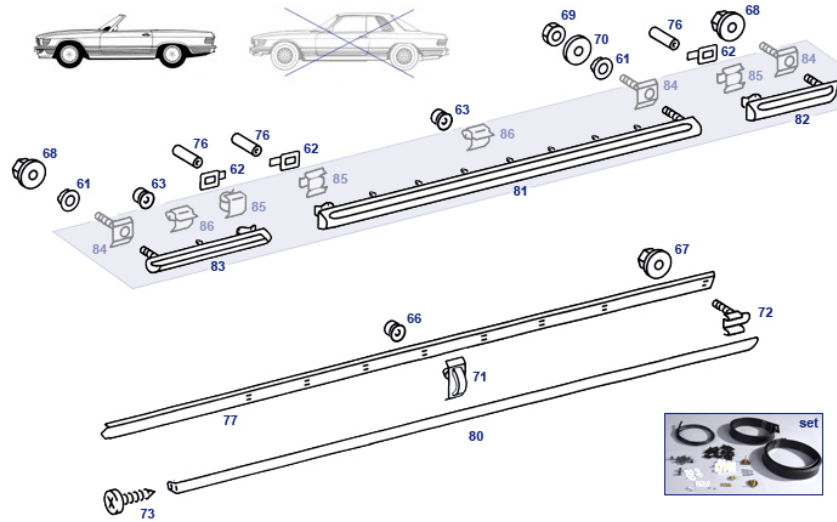

119 Clip, eg door covering

[772229](#)

€ 1,23 147

round cover above fuel sender,Repro

[247814](#)

€ 5,20

69-72.c side wall garnish trims and mounting bits

69-72.c side wall garnish trims and mounting bits

	Underlay, dec. strip, SLC Rt	769764	€ 19,84		Underlay, dec. strip, SLC Lt	769754	€ 19,84
	decor. trim SL/C rear wing right	769621	€ 57,36		decor. trim SLC rear wing left	769611	€ 57,36
	Complete Side Moulding Set | 6 pcs / SL (R)107	772309	€ 285,59	61	Escutcheon, protection, trim mounts	772807	€ 0,23
62	Slot protection, trim mounts	772856	€ 0,23	63	Bushing for clip, white	772005	€ 0,48
63	Adaptor shape, if genuine plug no success	772783	€ 0,25	66	Plug, trim fitment, grey	772082	€ 1,02
67	Hex Nut, M4	799919	€ 0,20	67	Special Nut	769158	€ 5,15
68	Plastic nut M4	769156	€ 2,09	70	Washer, entry trim strip,fr.	268132	€ 0,18
71	Insertion clip, dec. strip	772006	€ 0,60	72	Screw clip for dec.strip	769155	€ 7,25
73	Screw	799931	€ 0,24	76	rubber hose, protection, 1m	799909	€ 1,00
77	Underlay, dec. strip, SL, Rt special price	769063	N/A	77	Underlay, dec. strip, SL, Rt	769763	€ 17,16
77	Underlay, dec. strip, SL, Lt	769753	€ 17,16	80	Dec.strip R107, under door, right side	769060	€ 219,50
80	Repro, quality does not meet genuine	769855	N/A	80	Dec. strip R107, under door, left side	769050	€ 219,50
81	decor. trim R/C 107 door left, repro.	772650	€ 92,39	81	Right Decor Ttrim R/C 107	772660	€ 92,39
82	decor. trim rear wing left, repro.	769610	€ 35,95	82	decor. trim rear wing right	769620	€ 35,95
83	Decor. trim,R/C107,left frontwing	769670	€ 50,22	83	Decor. trim, R/C107, frontwing right	769680	€ 50,22
84	not avail.! nut, flat,for dec. trim	772004	N/A	85	Clip, part of trims (1 each trim)	772002	€ 0,42