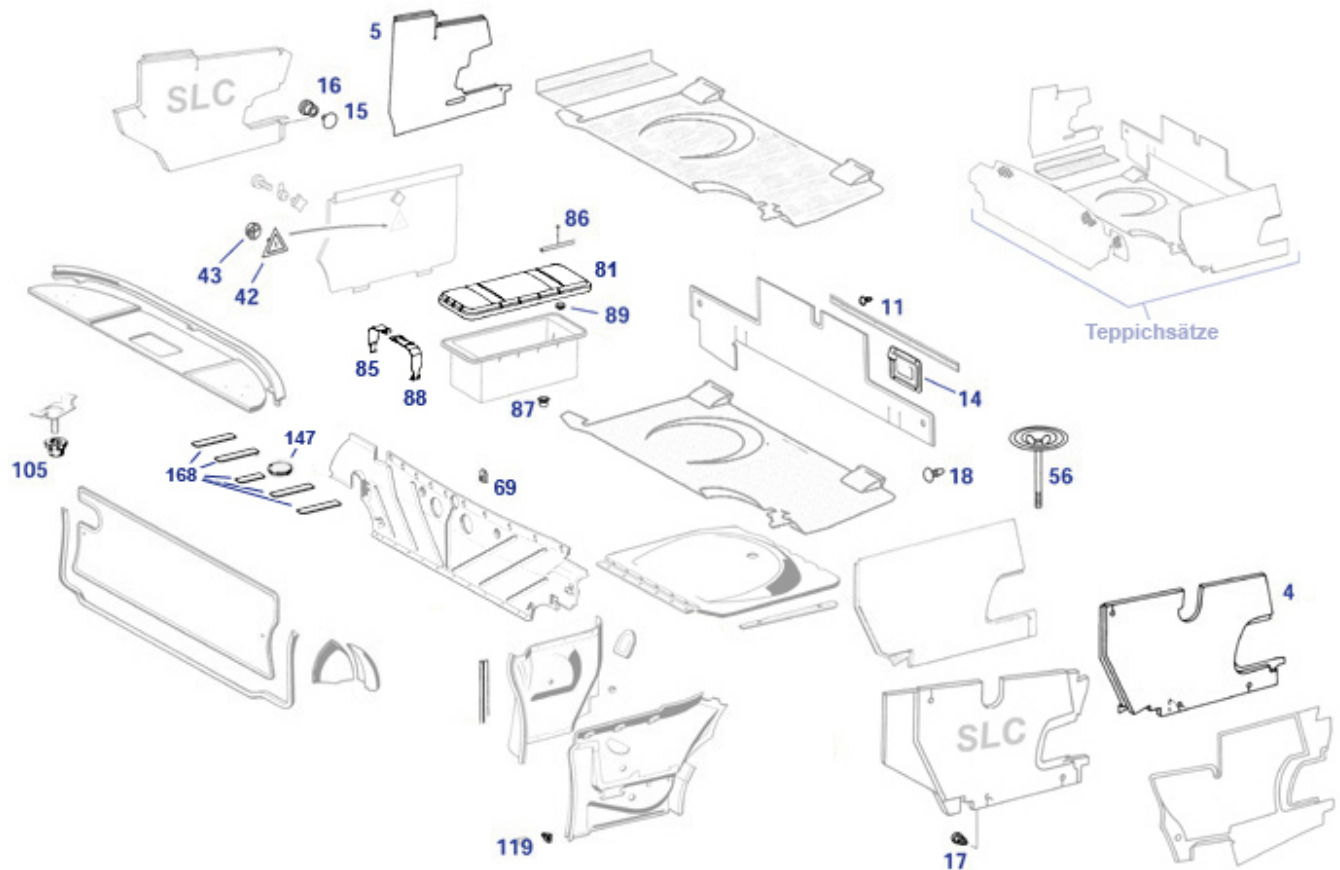

68.e, 69 Trunk covers and noise reduction

68.e, 69 Trunk covers and noise reduction

	rr speaker SLC	768016	€ 51,97		Plastic-clip universal/VW, may replace SLS 268726	968275	€ 0,60
	see 799696	799996	N/A	2	A10768402057001	768401	N/A
3	Trunk carpet set R107 2-tone blue	793959	N/A	4	Cover boot LH, black paper ->75	768611	€ 74,71
5	Boot covering RH(blck card style,->'76)	768612	€ 56,03	11	screw countersunk PH 2,9x13 stainless	769179	€ 0,24
11	A1076940420	768641	N/A	11	A1076940320	768631	N/A
14	cover, rear panel, inner	269033	€ 48,52	14	Tapping screw Phillips 4,2x9,5	799936	€ 0,15
15	Rivet part of snap	177004	€ 0,27	15	Cap part of snap	177005	€ 1,79
16	Spring eye part of snap	177006	€ 0,39	16	Ball to screw, part of snap	177003	€ 0,43
17	Metal Clip, covers,	268676	€ 1,79	32	nut M6 w. flange, zinc plated	799913	€ 0,37
32	A10769036307145	768626	N/A	39	A10769052307124	768654	N/A
39	A10769040307088	768636	N/A	42	A1078170220 Sign WARNING TRIANGLE	799959	N/A
43	Clip, inner diam. 3.5mm, fits pins 4mm	281026	€ 1,18	55	A1076905530	768655	N/A
56	Spare Tire Fixing Mount (3rd Gen.)	740015	€ 40,39	60	nut, coverings, fits M6 bolts	799097	€ 1,26
60	Trennwand Kofferraum/Innenraum R107	769100	N/A	80	Box for optional equipment "battery in trunk"	754080	€ 124,95
81	battery box cover for optional equipment trunk mou	754081	€ 55,16	85	metal strip right part for batterie mounting	784641	€ 28,05
86	1m round profile	799696	€ 1,31	87	Grommet,multihole 27mm	798777	€ 2,59
87	see 798876	798776	N/A	88	metal strip left part for batt. mounting	784640	€ 59,85
89	Rubber grommet 11/30, bulkh(190),107,...	299017	€ 1,59	89	Rubber grommet 11/30, blue silicon rubber	299517	€ 1,59
89	Rubber grommt 10/42, starter/generator wire	199014	€ 2,75	89	battery terminal screw M8 X28	554010	€ 0,77
105	Fastener for window frame	267105	€ 1,49	119	Clip on door trim (16x veh.)	772228	€ 0,48