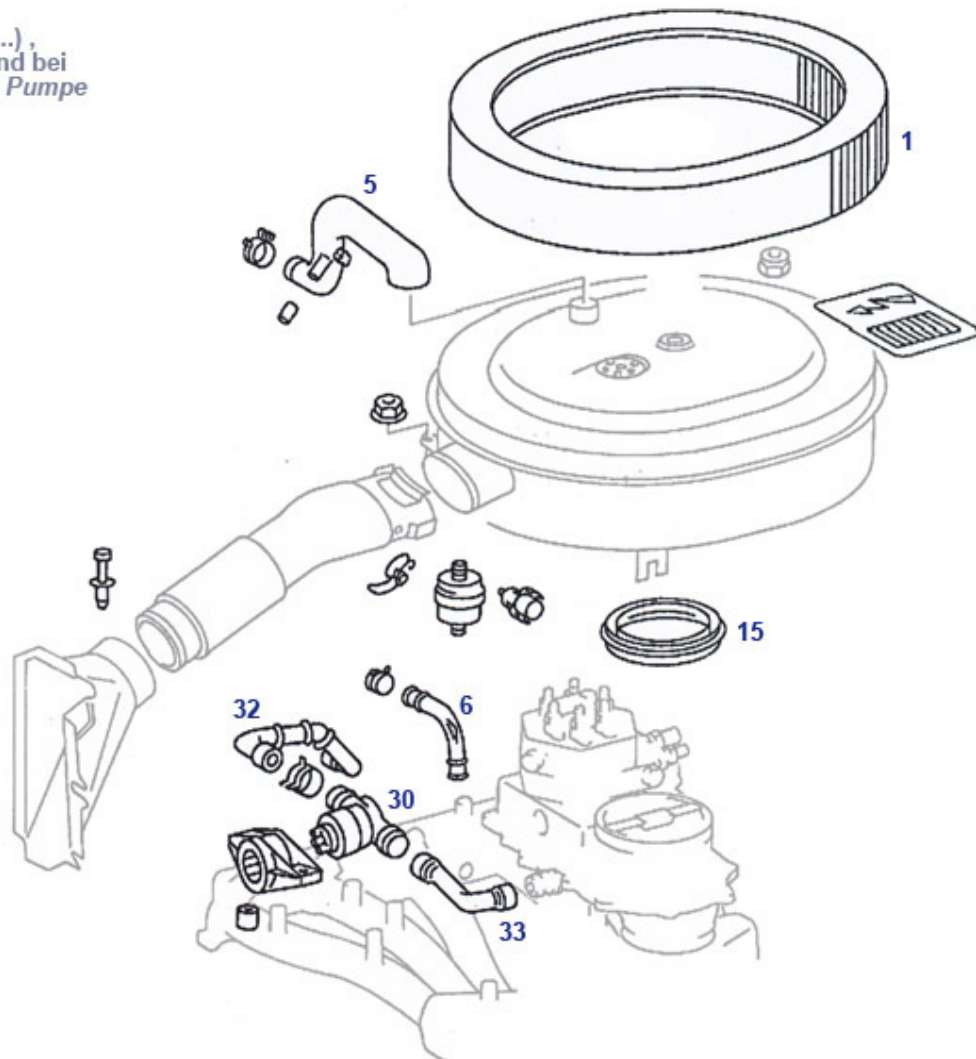

30	A1100940791 hose, filter to bucket 110.986	709229	N/A	30	FN Hose Clamp 80-100mm, fits air hose	709204	€ 1,32
32	A1101410582	714016	€ 4,76	33	Gasket, throttle flap housing	714012	€ 2,94
35	Gasket, start valve,air distributor	707209	€ 0,76	40	Hose, 110.986 idle air from eng-no	709214	N/A
41	Hose, 110.986 iA-Distrib->iAC-Valve	709220	N/A	41	Hose, 110.990 , iA-Distrib->iAC-Valve	709216	€ 19,86
42	Hose, 110.990 iAC-valve->iAC-Distrbtr	709207	€ 14,76	42	Hose, 110.986 air valve	709206	€ 15,48
43	Hose, 110.990-AC: iA-valve	709227	N/A	47	A1109901178 PA-hose connector	709247	N/A
48	A1109900878 PA-hose connector	709248	N/A	50	Rubber mount, e.g. Fuel pump, Air box	247828	€ 1,56
51	Seal ring 10x13,5, Alu, e.g. sender, hollow bolts	227023	€ 0,50	90	Aux air valve e.g. M110 K-et, Data required	707225	N/A
90	Aux air valve 280SL 110.990, ..	707126	N/A	98	Spring, dle air adjuster bolts	214017	€ 17,50

09.e M103 Air Filter, Vent and Idlea Air

09.e M103 Air Filter, Vent and Idlea Air

M103 ("300SL", ...),
Grafik abweichend bei
Typen AGR oder Pumpe

	Vacuum pipe, 2/4mm,per mtr	215027	€ 1,82		nut M6 w. flange, zinc plated	799913	€ 0,37
	hex.nut with non metallic insert M6, zinc plated	799812	€ 0,19		hex.head screw M6 X 22 zinc plated	218596	€ 0,32
	housing, lower K-jet flap rubber	714330	€ 15,10		Idle air control valve KE M103/104... BOSCH	707320	N/A
1	Airfilter 300SL MANN	709402	€ 17,85	5	spring clamp 22mm	997995	€ 2,32
5	Breather hose, eng. to filter housg	709319	€ 19,68	6	Hose clamp 20-32mm, worm thread style	750042	€ 1,09
6	spring clamp 14mm	747990	€ 1,57	6	Vent hose M103 headcover	709314	€ 5,74