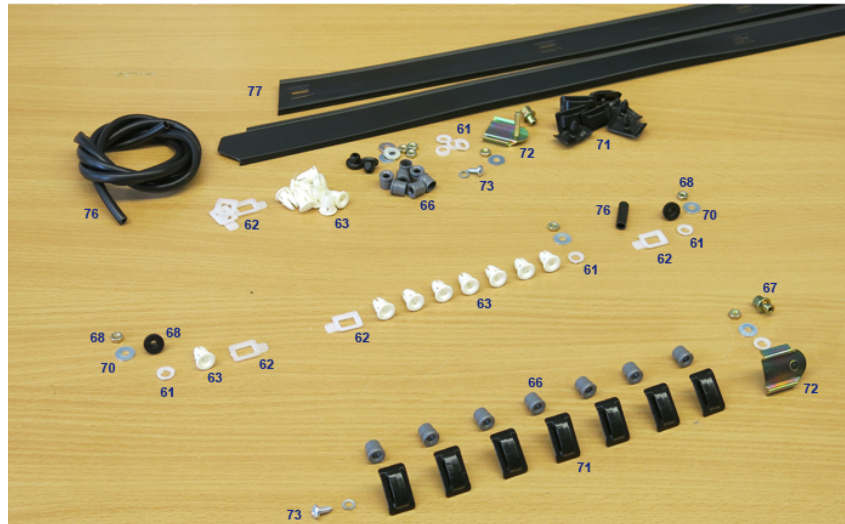

119 Clip, eg door covering

[772229](#)

€ 1,23 147

round cover above fuel sender,Repro

[247814](#)

€ 5,20

69-72.c side wall garnish trims and mounting bits

69-72.c side wall garnish trims and mounting bits

	Underlay, dec. strip, SLC Rt	769764	€ 19,84		Underlay, dec. strip, SLC Lt	769754	€ 19,84
	decor. trim SL/C rear wing right	769621	€ 57,36		decor. trim SLC rear wing left	769611	€ 57,36
	Complete Side Moulding Set | 6 pcs / SL (R)107	772309	€ 285,59	61	Escutcheon, protection, trim mounts	772807	€ 0,23
62	Slot protection, trim mounts	772856	€ 0,23	63	Bushing for clip, white	772005	€ 0,48
63	Adaptor shape, if genuine plug no success	772783	€ 0,25	66	Plug, trim fitment, grey	772082	€ 1,02
67	Hex Nut, M4	799919	€ 0,20	67	Special Nut	769158	€ 5,15
68	Plastic nut M4	769156	€ 2,09	70	Washer, entry trim strip,fr.	268132	€ 0,18
71	Insertion clip, dec. strip	772006	€ 0,60	72	Screw clip for dec.strip	769155	€ 7,25
73	Screw	799931	€ 0,24	76	rubber hose, protection, 1m	799909	€ 1,00
77	Underlay, dec. strip, SL, Rt special price	769063	N/A	77	Underlay, dec. strip, SL, Rt	769763	€ 17,16
77	Underlay, dec. strip, SL, Lt	769753	€ 17,16	80	Dec.strip R107, under door, right side	769060	€ 219,50
80	Repro, quality does not meet genuine	769855	N/A	80	Dec. strip R107, under door, left side	769050	€ 219,50
81	decor. trim R/C 107 door left, repro.	772650	€ 92,39	81	Right Decor Ttrim R/C 107	772660	€ 92,39
82	decor. trim rear wing left, repro.	769610	€ 35,95	82	decor. trim rear wing right	769620	€ 35,95
83	Decor. trim,R/C107,left frontwing	769670	€ 50,22	83	Decor. trim, R/C107, frontwing right	769680	€ 50,22
84	not avail.! nut, flat,for dec. trim	772004	N/A	85	Clip, part of trims (1 each trim)	772002	€ 0,42