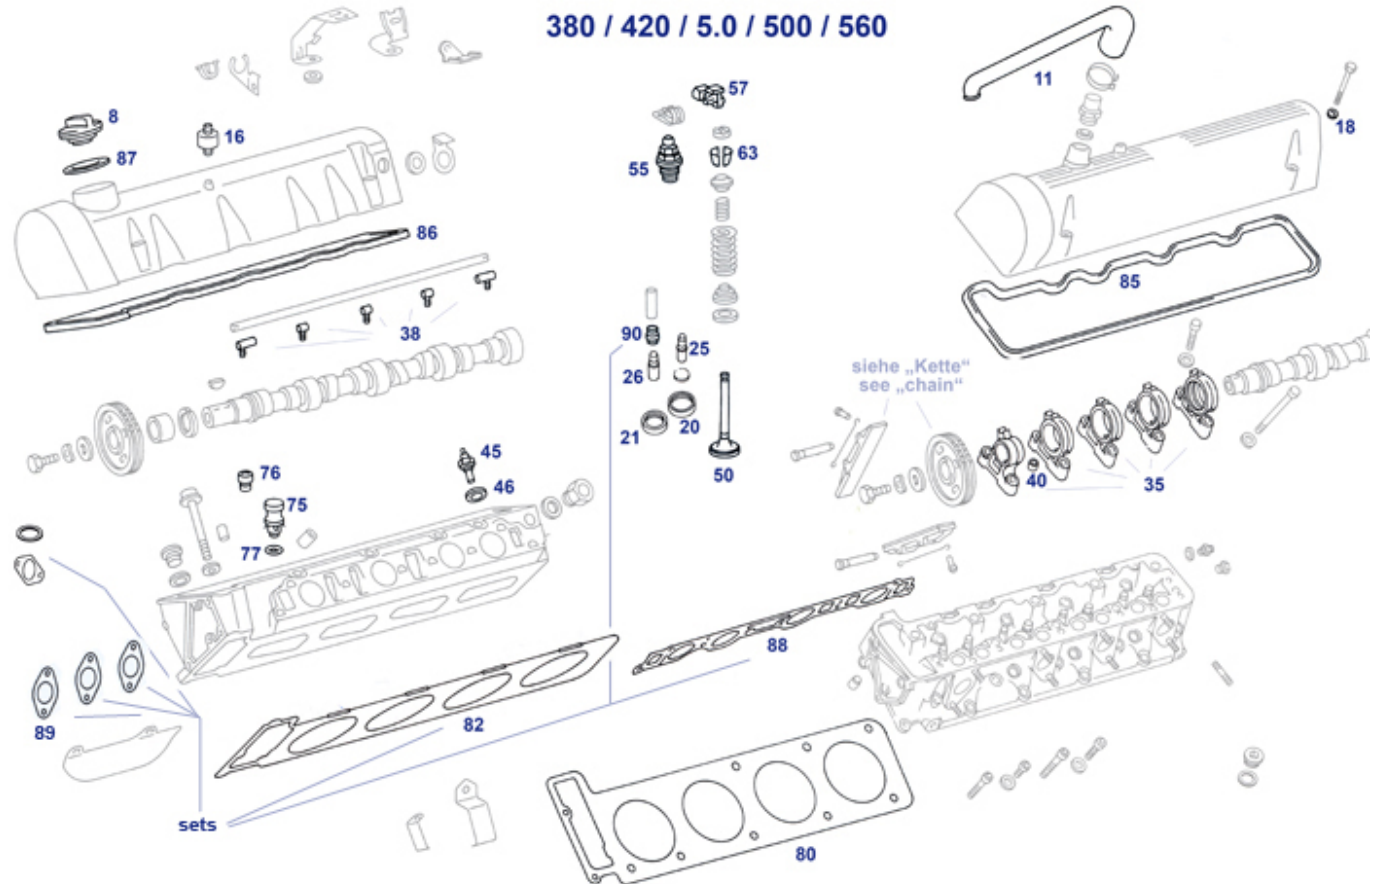

frame,pict

|

to H1+H4

01-05, 18, .. Engine M116/M117, Mechanic

01.d, 05 Cylinder heads 380/420/500/560

01.d, 05 Cylinder heads 380/420/500/560

	Camshaft 3.8L M116.962 EURO	705318	€ 800,00		A6219910167 Woodruff key, 8° cs.	205080	N/A
	M117.960 & M117.961 Engine	702560	€ 132,69		Gkt.set, cyl.head 500late/560 lt.	702551	€ 111,48
	Right Head Gasket Set				In hex cyl bolt 12.9, M10x65	701105	€ 3,05
	M117.960 & M117.961 Engine Left	702550	€ 135,92		In hex cyl bolt 12.9, M10x165	701165	€ 16,66
	Head Gasket Set				washer, cyl bolts	701022	€ 1,00
	In hex cyl bolt 12.9, M10x90	701115	€ 4,05		A6219910467 Woodruff key, 4° cs.	205078	€ 13,99
	A6219910067 Woodruff key, 10° cs.	205081	N/A		Kit, timing chain 5.0 "Duplex"	705500	€ 310,04
	Kit, timing chain 5.0 "Duplex"	705500	€ 310,04		nut insert, exh manif	714707	N/A
	Gkt. set, cyl. head 420SL Rt.	702761	€ 123,90		Gkt. set, cyl. head 420SL Rt.	702761	€ 123,90
	Gkt.set, cyl.head 500late/560 Rt.	702561	€ 109,55	8	Gkt.set, cyl.head 500late/560 Rt.	702561	€ 109,55
11	vent hose LH, 117.985,...	709507	€ 14,99	11	Brand: FEBI	250102	€ 3,74
16	Rubber mount, e.g. Fuel pump, Air box	247828	€ 1,56	16	A1160940591	709307	€ 17,85
18	Copper ring M6, filled	899305	€ 0,83	20	see 247828	247028	N/A
20	A1170530631	705401	N/A	20	NL Sitzring Auslass/rep 48,3	705501	N/A
21	Valve seat ring exhaust rep-size (42,6)	705502	N/A	21	A1170530332	705402	N/A
25	Ventilführung E.Rep.-Maß 14,20mm	705362	€ 13,11	25	Valve guide inlet	705361	€ 9,98
26	Valve guide Exh rep2 = 15,40mm	705383	€ 17,60	25	M116.982..14,04mm	705363	€ 10,48
26	Valve guide Exh rep1 = 15,20mm	705382	€ 17,60	26	Ventilführung E.Rep.-Maß 14,40mm	705363	€ 10,48
35	A1175861105	705545	N/A	26	Valve Guide OUT, 15.034	705381	€ 5,71
39	Camshaft oiler tube, late V8 (aluminum)	705143	€ 40,58	35	Cam shaft 3.8 M116 US, LH = Cyl 5-8	705315	N/A
				38	Rep.-Kit Oil pipe @ cam, V8 late	705043	€ 4,26
				40	Guide bushing, timing rocker mounts	105098	N/A