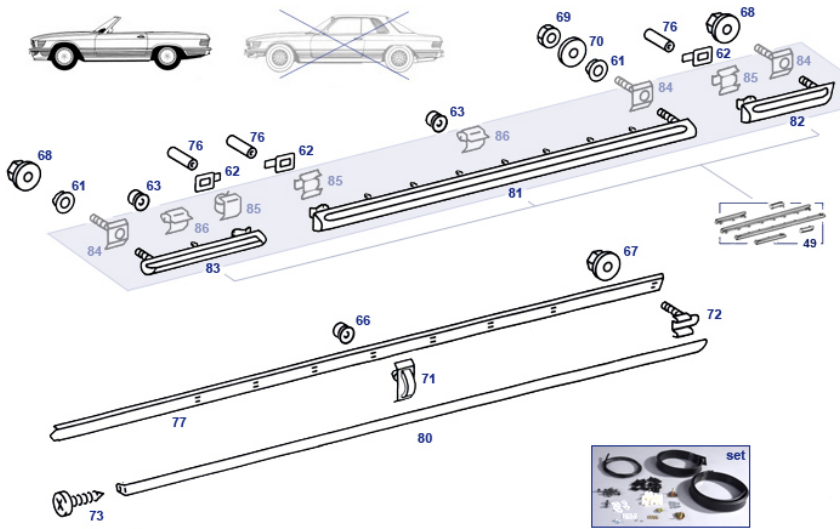

772005 Bushing for clip, white
772082 Plug, trim fitment, grey

[772005](#)
[772082](#)

€ 0,48
€ 1,02

772055 Clip, dec. strip, SLC
772083 Trim plug, red

[772055](#)
[772083](#)

€ 0,69
€ 0,24

69-72.c side wall garnish trims and mounting bits