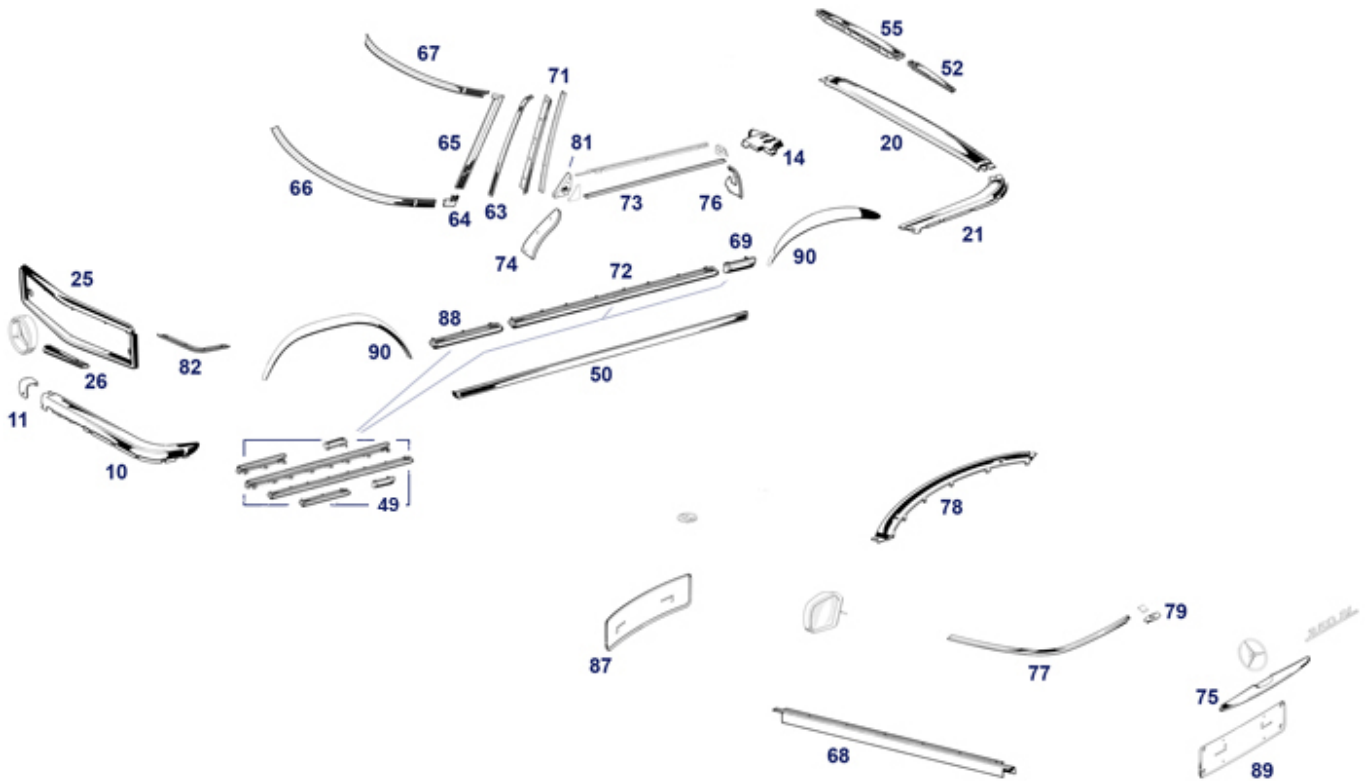

69, 88 Deco- and Chrome Attachments

69 Summary Deco- and Chrome Attachments, SL-Body

	Clip Windscreen trims | A1079881578	767046	€ 1,39		Rubber buffer on radiator grille frame	788209	€ 5,99
10	Reproduction that does not meet the standard of or	788801	€ 821,10	11	chromed, 3x required	788910	€ 109,00
14	Chrome cap B-pillar left, from 08.1981	769830	€ 298,99	14	Chrome cap B-pillar RH from 08.1981	769840	€ 298,99
14	Chrome cover R107 ->8.81 B-pillar LH	769230	€ 275,00	14	Chrome cover R107 ->8.81, B-pillar RH	769240	€ 286,79
14	A1076930335 see 769830	769114	N/A	14	A1076930435 see 769840	769115	N/A
20	Reproduction that does not meet the standard of or	788802	€ 920,47	25	Rubber ring, wiper motor	282407	€ 0,77
25	A1078800386 'Star' 280-500SL/SLC 12.74-	788070	N/A	25	A1078880215 Rad. grille frame, R/C107,	788202	N/A
25	Rad. grille frame,R/C107, repro. Q-deficite	788203	€ 179,42	26	Pair of trims, repro	788836	€ 199,00
26	Pair of trims, repro, quality problems	B788836	€ 141,61	26	A1078880421 Grille dec. strip, R/C107 f	788044	N/A
26	A1078880321 Grille dec. strip, R/C107 f	788033	N/A	49	Complete Side Moulding Set | 6 pcs / SL (R)107	772309	€ 285,59
50	Repro, quality does not meet genuine	769855	N/A	50	Underlay, dec. strip, SL, Rt special price	769063	N/A
50	Dec.strip R107, under door, right side	769060	€ 219,50	50	Dec. strip R107, under door, left side	769050	€ 219,50
50	Underlay, dec. strip, SL, Lt	769753	€ 17,16	50	Underlay, dec. strip, SL, Rt	769763	€ 17,16
52	Dec. strip R/C107 rear Rt.	769062	€ 156,58	52	Dec. strip R/C107 rear Lt.	769052	€ 156,58
55	underlay rubber for decor. trim middle	769055	€ 44,99	55	Bolt M5	769859	€ 0,70
55	Chrome trim ctre rear, fits lock	798756	€ 0,50	75	A1077580158 'Star', boot lid R107-> 09	775010	N/A
75	A1077580458 'Star', boot lid R107 09.85	775012	N/A	75	A1077580058 'Star', boot lid 280-450SLC	775011	N/A
75	trunk handle	775810	€ 117,81	75	Boot lid handle R/C107, Repro	775710	€ 130,90
75	Screw, M4 Phillips, e.g boot handle	775899	€ 0,19	76	complete screw set, chrome plated, R107, '72-'85	799333	€ 290,11