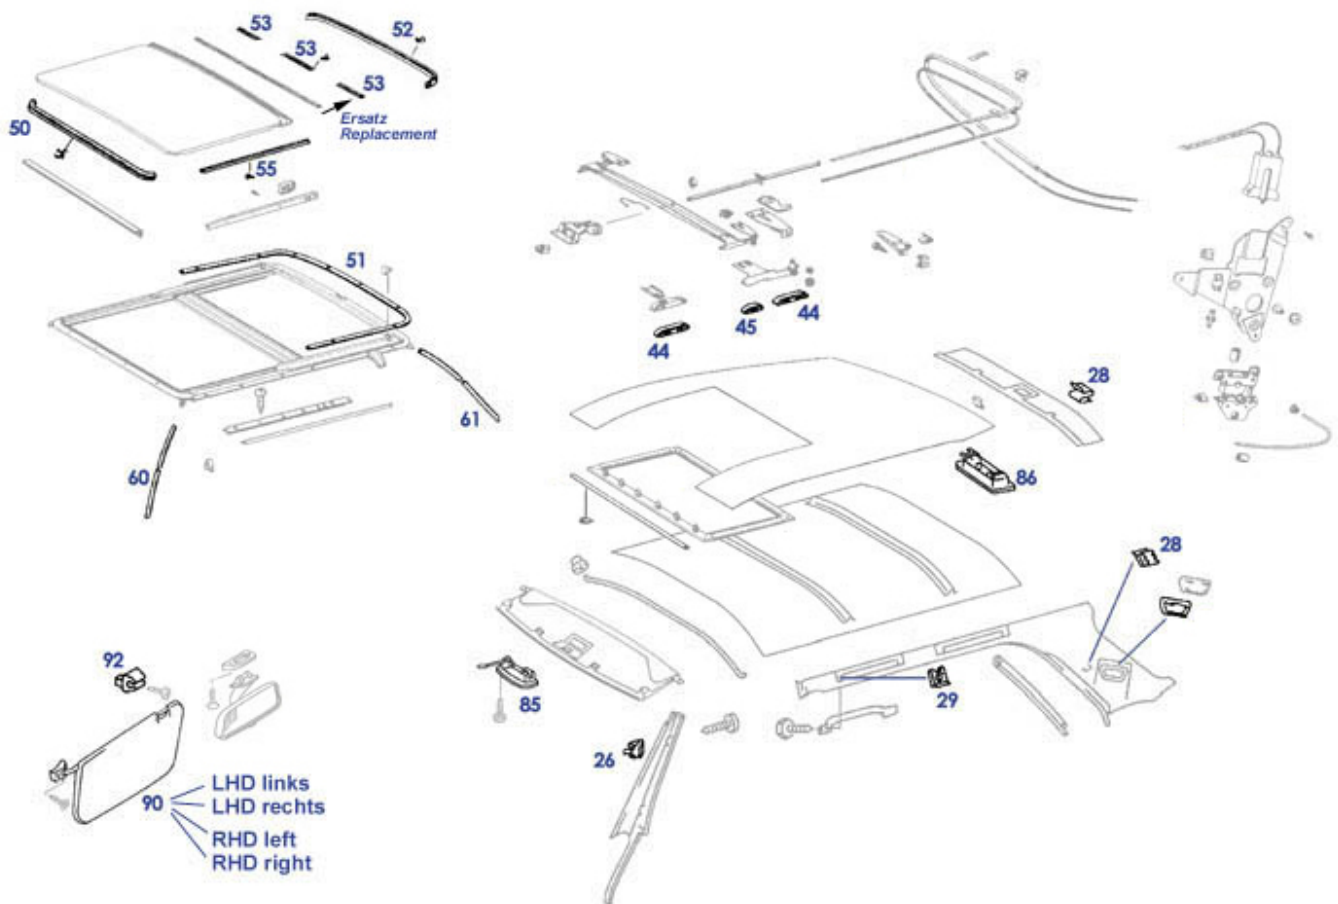

68.d, 81, 78 SLC inner roof attachments and covering

	del-t: brush, sunroof	878820	N/A		brush L or R sunroof	878720	€ 8,97
	Foam sheet per square mtr, D=5mm	368037	€ 8,65	15	Clip, e.g. s'roof vinyl frame	798737	N/A
15	S'shine r'fr.+cover, cremegrey	778090	N/A	16	A0019876052 Profile, s'shine r'fr., pe	769815	N/A
26	A1079880678 Clip	798736	N/A	28	A1079881878 Clip	798738	N/A