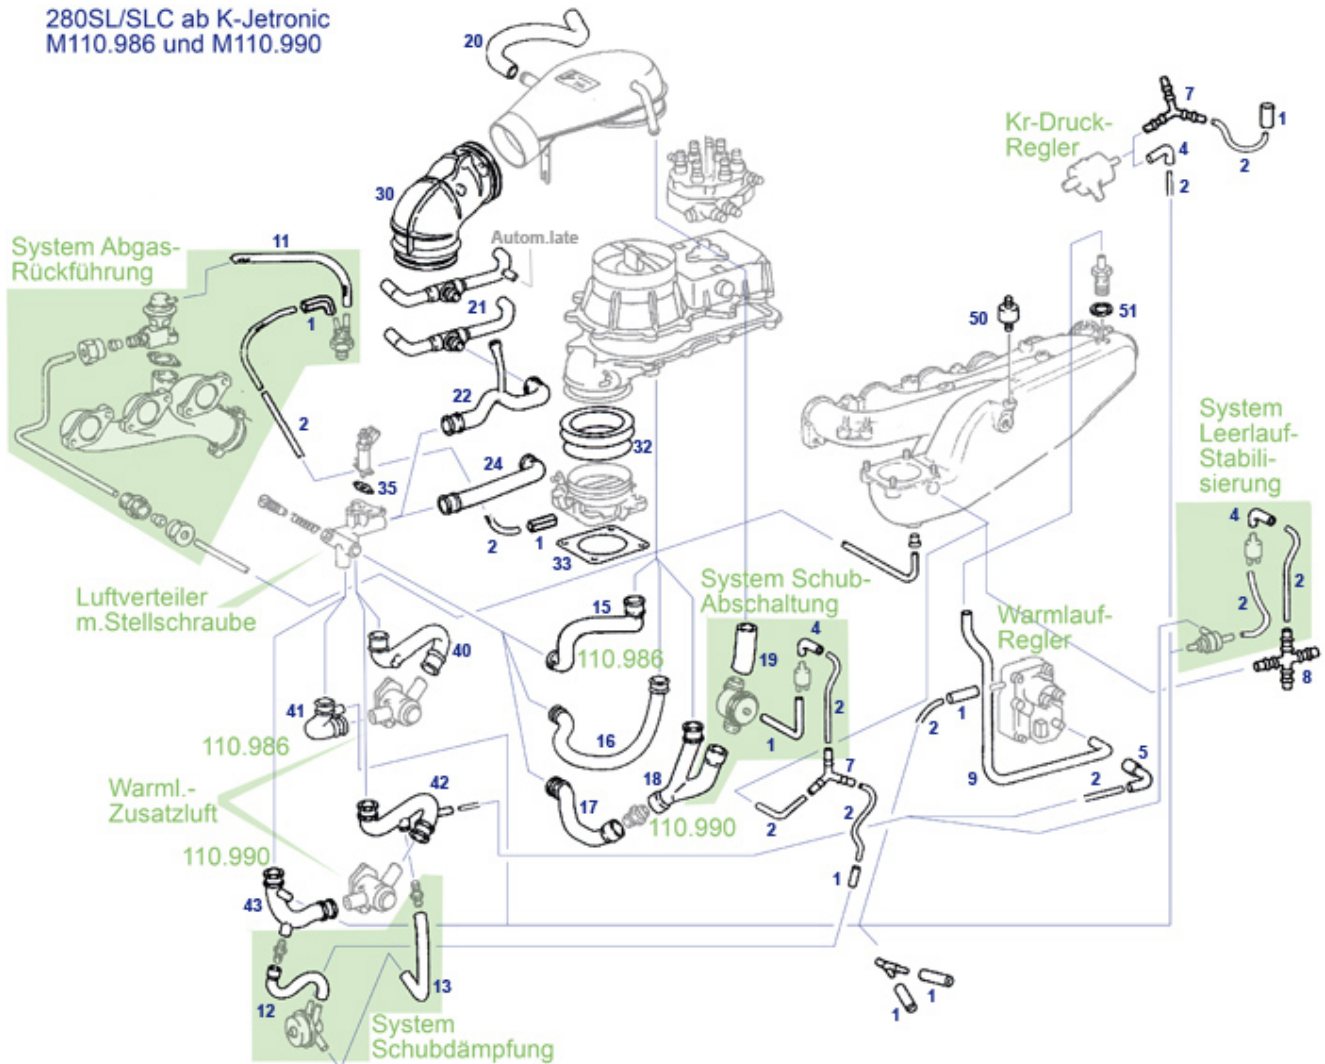

70	Hose, air filter to air pump	709313	€ 37,85	74	N/A ! replace into 554596 |, temp sensor, Bosch	754596	N/A
74	Sensor, air intake temp KE, brand FAE	554596	€ 28,50	77	Adhesive label "Hochspannung"	799946	€ 14,71
77	Label "Danger High Voltage" D/EN/FR	799961	€ 16,31	80	Air filter 300SL "no name"	709482	N/A
80	Airfilter 300SL MANN	709402	€ 17,85	81	Seal ring, below filter box	709328	€ 7,77
83	Breather hose, eng. to filter housg	709319	€ 19,68	709601	A1100940791 hose, filter to bucket 110.986	709229	N/A
709601	Air duct 280SL/C D-Jet	709601	€ 89,25	714020	A0010942380 Felt profile, e.g. Filter housing	714020	N/A

09.b M110 K-Jet Hoses: Vent and Idle Air

09.b M110 K-Jet Hoses: Vent and Idle Air
280SL/SLC ab K-Jetronic
M110.986 und M110.990

1	Pipe, vacuum, per mtr.	715027	€ 5,12	2	Vacuum pipe, 2/4mm,per mtr	215027	€ 1,82
4	Hose, low pressure	707183	€ 1,64	5	Hose angle with reduction	707186	€ 4,12
7	Y-connector, unfinished: open channels as req.	707180	€ 4,05	8	X-connector, unfinished: open channels as req.	707181	€ 4,86
9	Hose, eg 110.990 warm-up ctrl	707185	N/A	11	1m Vac-Hose eg Exh-Ret-Valve	707027	N/A
12	Hose, 110.990 cut-vent-valve->distr	709224	N/A	13	Hose, 110.990 cut-vent-valve	709223	N/A
15	Schlauch, 110.986 früh, Luftverteiler	709213	N/A	16	Hose, 110.986 idle air->plenum, ref. 110 094 3382	709212	€ 19,86
17	Hose M110 idle air distrib.	709217	€ 10,76	18	Hose, KA-housg->iAC-Distrib.	709210	N/A
19	Hose, 110.990, cut off valve	709221	N/A	20	Hose, M110.986 Eng-vent from FN	709215	€ 23,15
21	Hose, 110.990 iA->Intake up to no	709202	N/A	21	Hose partition (front) from 709202 or 709203	709240	€ 5,36
22	Hose, 110.990 iA-Distr->Manif	709205	€ 18,16	24	hose, air-distr.->intake M110 up to	709219	€ 15,20