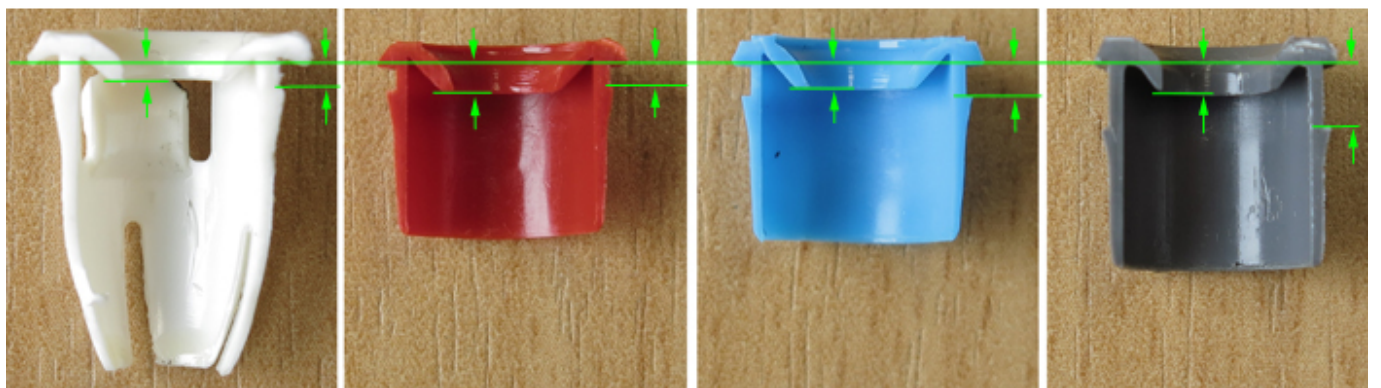

69-72.b Info clips and plugs garnish trim mounting

69-72.b Info clips and plugs garnish trim mounting

geringe Rasttiefe und für dünnwandige beplankung

große Rasttiefe und für dünnwandige Beplankung

große Rasttiefe und für mittelstarke Beplankung

große Rasttiefe und für große Wandstärke

	Adaptor shape, if genuine plug no 772783	€ 0,25	772005	Bushing for clip, white success	772005	€ 0,48
772055	Clip, dec. strip, SLC 772055	€ 0,69	772082	Plug, trim fitment, grey	772082	€ 1,02