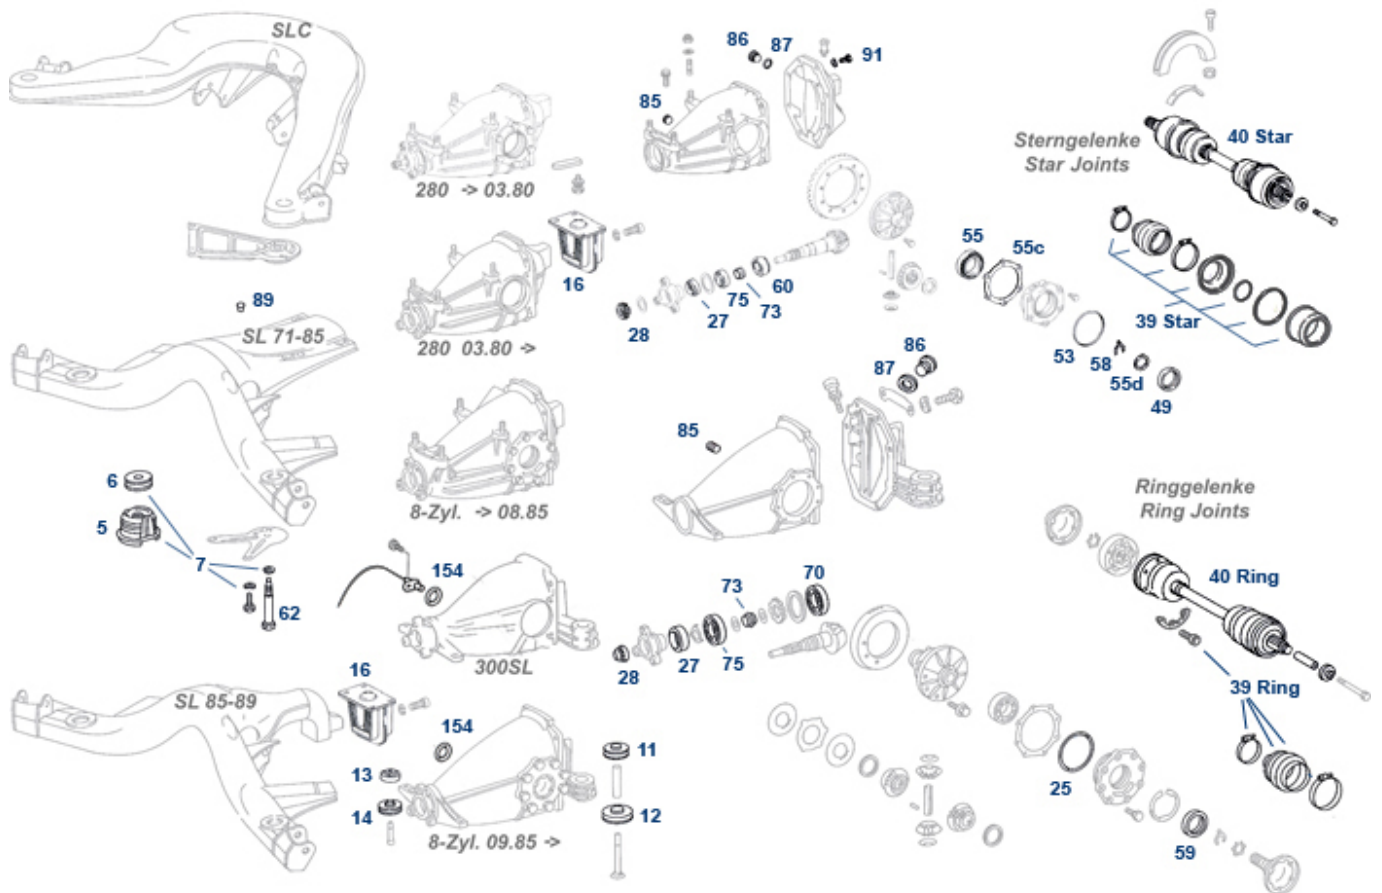

35.d Differential gear + drive shafts

5	Kugelscheibe	735262	N/A	5	Plug screw M22 with collar	114035	€ 24,61
	Repr. kit, rear subframe SL107 not SL	735842	€ 187,45	5	Rubber mount rr axle, SL only	735820	€ 71,79
		735822	N/A	6	Rubbershim, rear axle	735021	€ 7,79