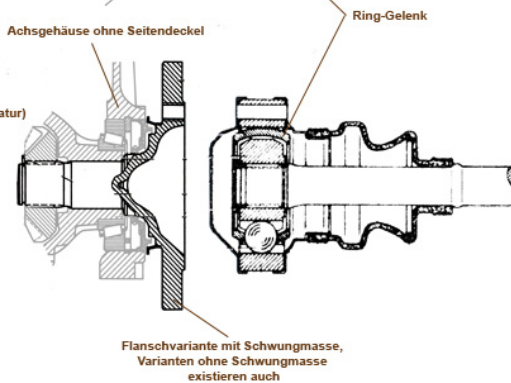

Prinzip 3: Achse
ohne Seitendeckel,
Verwandtschaft mit W124.
(best zutreffende Werkstatt-Literatur)