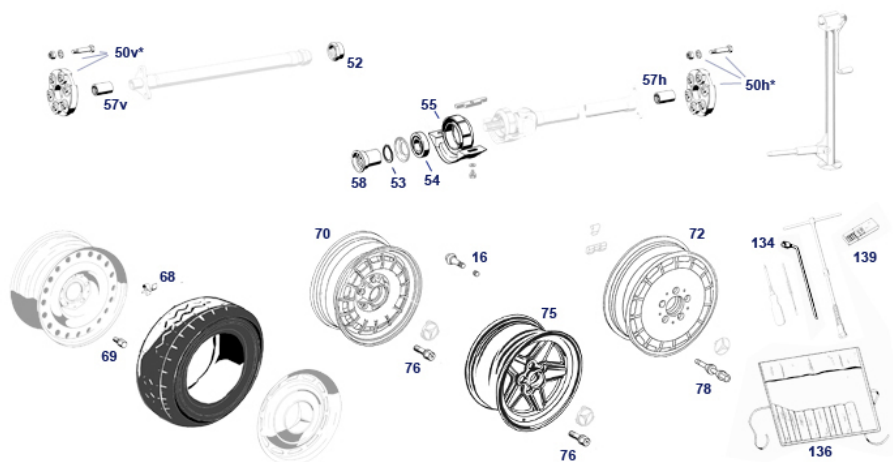

*** 50v, 50h
Zuordnung der Hardyscheiben / Flex.Discs**

Typen **ohne** Änderungstermine, eindeutige Einbauübersicht
Types with no changes, uniqueness purpose chart

Typen **mit** Änderungsterminen, FG oder Altteil vergleichen
Types with changes, pls. compare VIN or old part

	vorn/front	hinten/rear
350SL/SLC	741000	741000
450SL/SLC und 5.0, 420/500/560SL (= alle mit M117)	741120	741120
300SL	741010	741003

	vorn/front	hinten/rear
380SL/SLC früh, bis ca. 08.1980	741000	741000
380SL/SLC spät, ab ca. 09.1980* * Cab ab 001194, Cpe ab 000839	741120	741120
280SL/SLC Automatic bis ca. 06.1980	741000	741000
280SL/SLC Automatic ab ca. 07.1980	741002	741000
280SL/SLC Schaltgetr. bis ca. 06.1980	741000	741000
280SL/SLC Schalt. ca. 07.1980 bis 08.1981	741002	741000
280SL Schaltgetr. ca. 09.1981 bis 03.1984	741001	741001
280SL Schaltgetr. ca. 04.1984 bis Auslauf	741001	741000

Sortiert nach technischen Merkmalen von Hardyscheibe oder Bolzen weitere Erkennungszeichen

LK90, schmale, symmetrische Bauform, Buchsenlänge 26	Gummidicke 15/22	741000
LK90, Sonderform "Schubweich", ohne Stahlscheiben	Sternanordnung nicht gleichwinklig	741002
LK90, Zug-/Schubweich, Bolzenset-L 50+60	Formscheiben an den Hülsen	741001
LK90, Zug-/Schubweich, Bolzenset-L 55+60	Formscheiben an den Hülsen	741010
LK90, symmetrische Bauform, Buchsenlänge 28,5mm	Gummidicke 17/24,5	741003
LK110, großer Durchmesser	Bolzen M12	741120