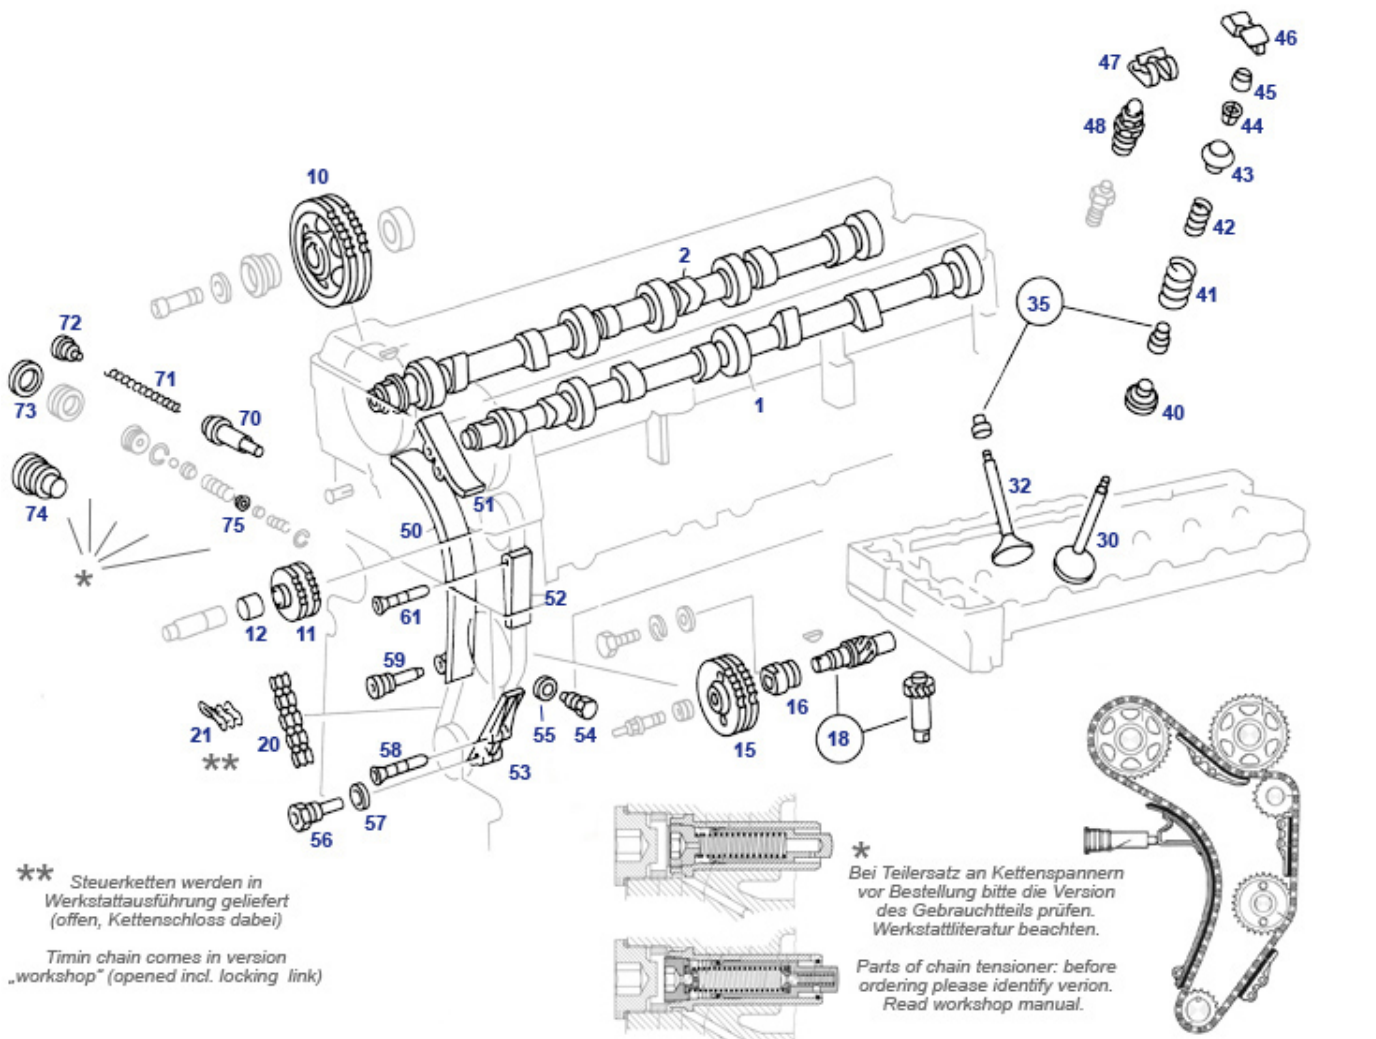

05 M110 Timing Chain, Camshaft, Valves

05 M110 Timing Chain, Camshaft, Valves

** Steuerketten werden in Werkstattausführung geliefert (offen, Kettenschloss dabei)

Timin chain comes in version „workshop“ (opened incl. locking link)