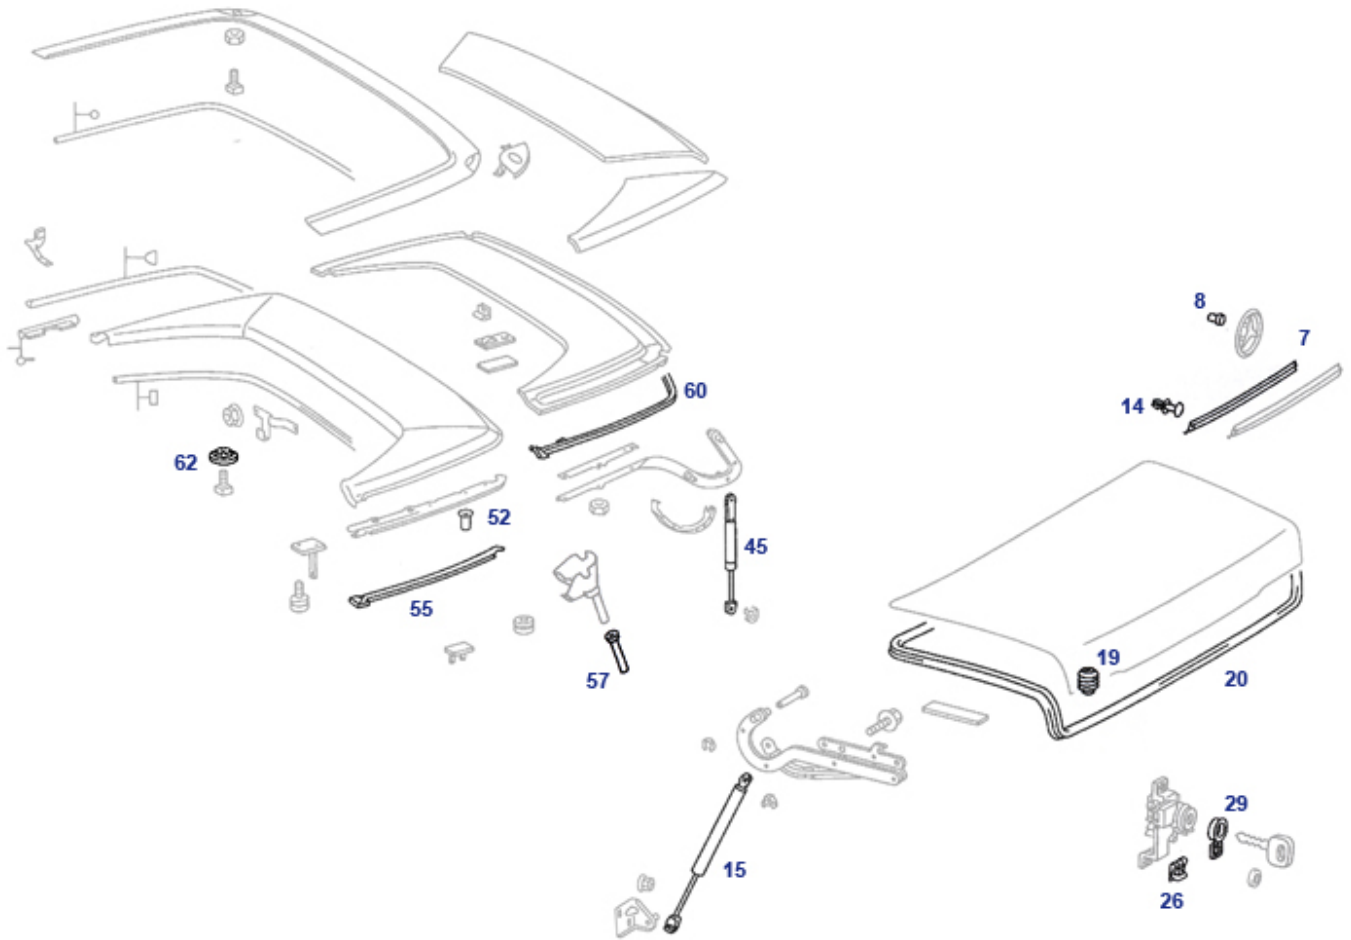

75 Boot Lid, Softtop Box Lid

75 Boot Lid, Softtop Box Lid

7	Plug for covering Underlay, boot handle 129	999818 975811	€ 0,71 N/A	8	Plastic rivet Grommet for Mercedes Star at boot lid | 1985 ->	999821 798756	N/A € 0,50
15	Gas spring, rear lid early	975087	€ 24,64	15	Gasfeder Heckdeckel 243mm, ab FN...	975088	€ 23,76
19	Rubber buffer	998044	N/A	20	Trunk lid seal R129, quality as genuine	975020	€ 66,99
26	Nut	999810	€ 1,26	29	Rubber, lock sealing, trunk	975831	€ 7,84
45	Gas spring, softtop box lid	975077	€ 42,96	55	Dichtung seitr.bei Verd-Kasten re.3.Gen	975068	N/A
55	Left side Seal at Softtop box (3rd Gen.)	975067	N/A	55	Dichtung seitr.bei Verd-Kasten re.2.Gen	975066	N/A
55	Left side seal at Softtop Box (2nd Gen.)	975065	N/A	55	Dichtung seitr.bei Verd-Kasten re.1.Gen	975064	N/A
55	Left side seal at Softtop Box (1st Gen.)	975063	N/A	57	drain hose, soft top box R129	979032	€ 8,54