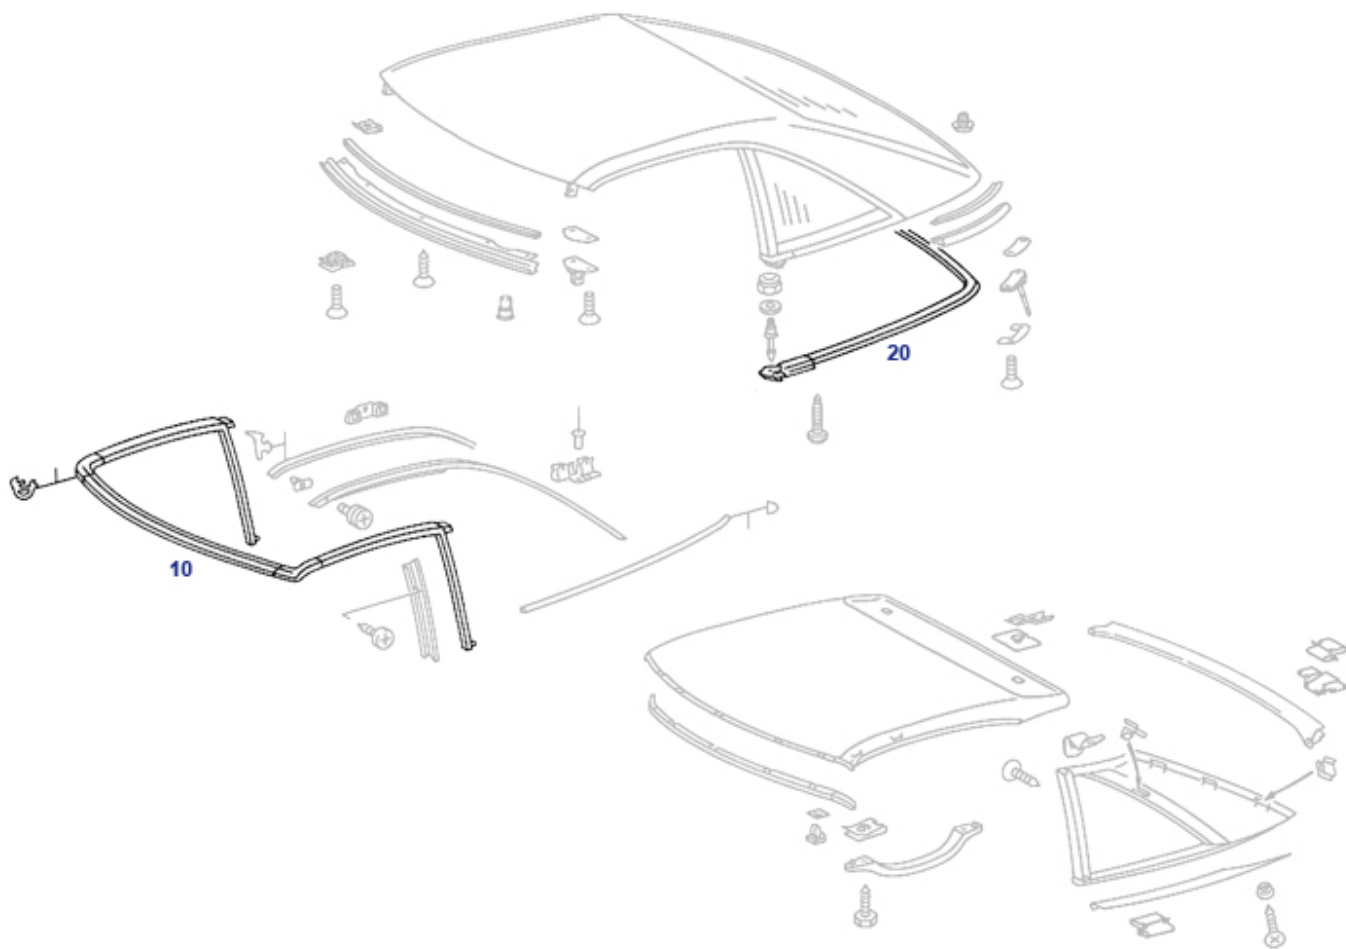

# 79 Hardtop

79 Hardtop

10	Dichtung HT Frontrahmen+Seiten 1.Gen	<a href="#">979010</a>	N/A	10	Dichtung HT Frontrahmen+Seiten 2.Gen.	<a href="#">979011</a>	N/A
10	Dichtung HT Frontrahmen+Seiten 3.Gen.	<a href="#">979012</a>	N/A	20	Dichtung HT unten	<a href="#">979100</a>	N/A