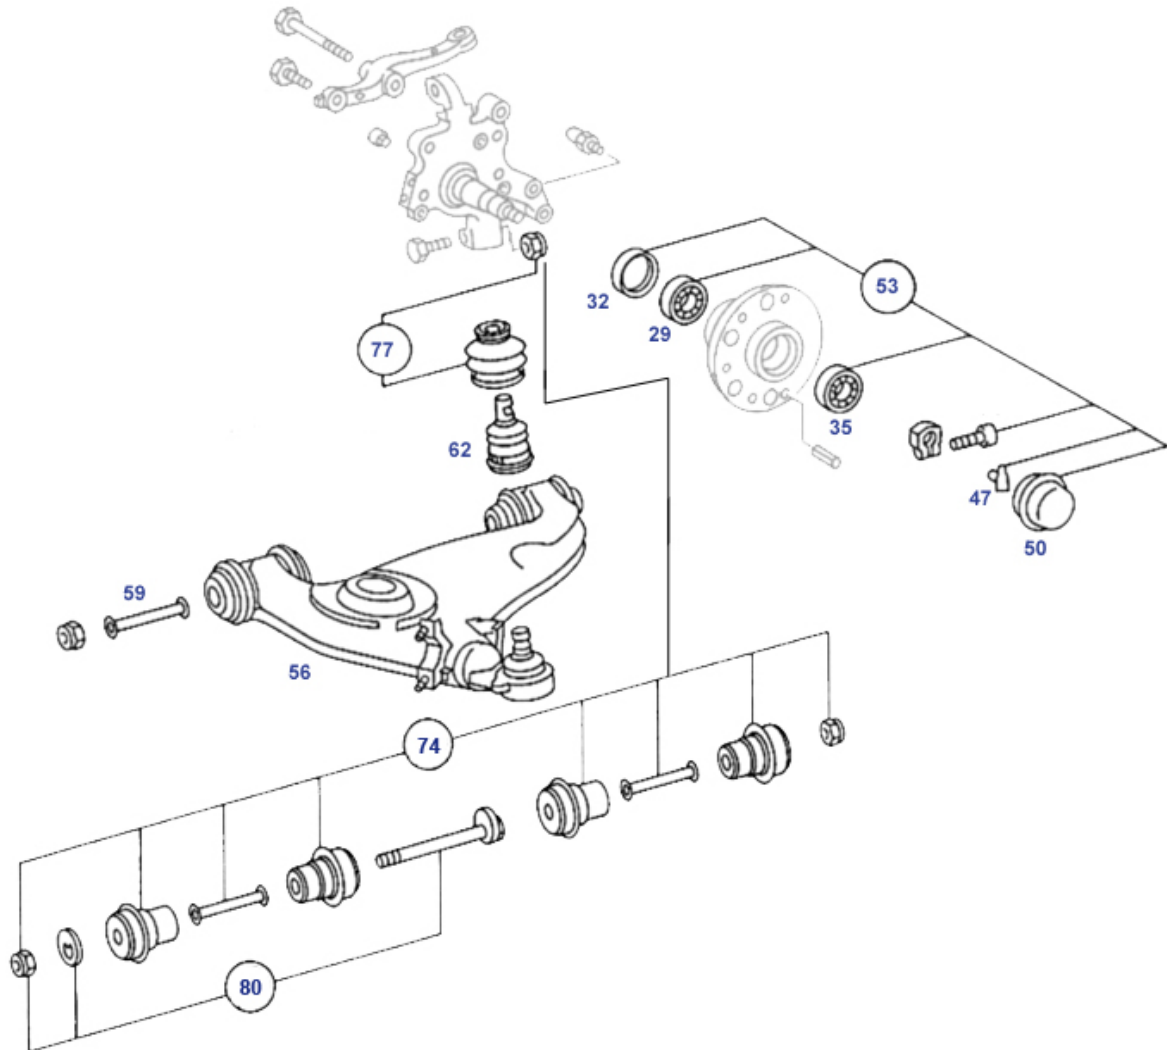

33.b Frt Axle Ctrl-arm, Generation 1

33.b Frt Axle Ctrl-arm, Generation 1

	Dome mount SL 300+24; SL 500; also 124-4 matic	932860	€ 29,96		Locking nut, bearing stud div.	933077	€ 5,85
	Spring dome mount e.g. SL300+24, SL500	932060	€ 38,89		Buffer, frt damper	932080	€ 5,95
	Nut	999804	€ 0,95		Spurstangenkopf, Rechtsgewinde	233992	€ 10,98
	Tie rod end	233991	€ 16,92	29	A0029801902	942580	N/A
32	Seal ring e.g. frt wheel bearg 129.060	933082	€ 10,92	35	A0029802002	942630	N/A
47	Contact	233078	€ 1,56	50	Cap, wheel bearing hub '85->	733079	€ 1,06
53	Set frt wheel bearg. R129 FN, SKF	933081	€ 17,21	56	Querlenker unten rechts 124+129FN	933107	€ 146,26
56	Swinging arm, lo.lt. 129+124 FN	933047	€ 124,27	62	Knuckle jt. R/C107 lr. fr. 9.85	733111	€ 10,59
74	Rep-kit ctrl arm lower inner R129 FN	933031	€ 69,95	74	Rep kit frt ctrl arm inner lower	933030	€ 29,73
77	Manschette Traggelenk	933102	N/A	80	Rep-Exz-Bolzen Lenker unt.innen R129	933039	€ 6,84