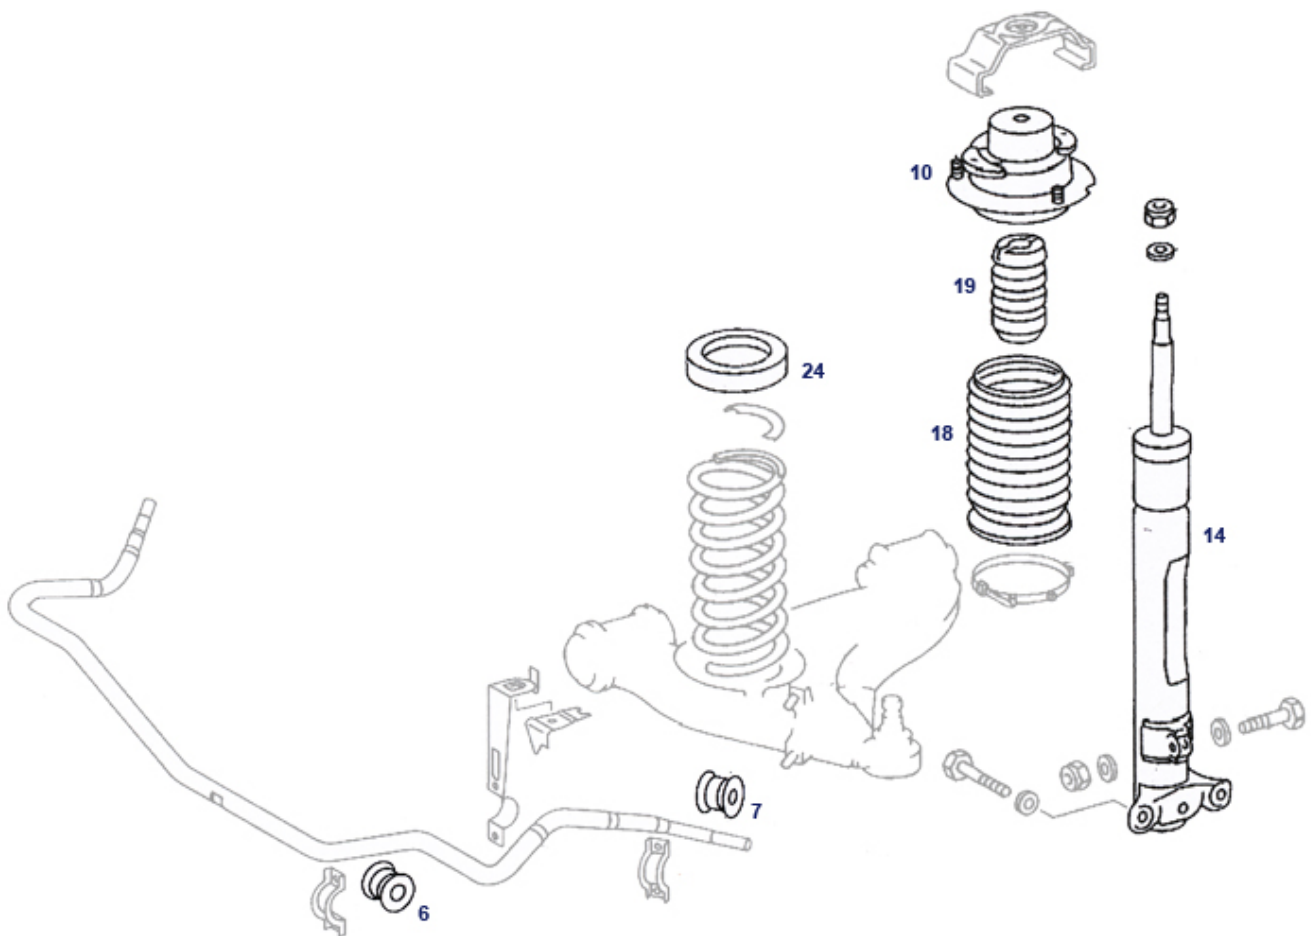

33.c Front axle standard damper and torsion bar

6	Rubber mounting ID 30, torsion bar 932052	€ 9,20	7	Rubber mounting ID 18.5, torsion bar 932051	€ 1,49
10	Spring dome mount e.g. SL300+24, 932060 SL500	€ 38,89	10	shock absorber top mount 124, ... 532060	€ 24,34
10	Spring dome mount e.g. 600SL 932061	N/A	14	Bilstein Shock Absorber please send VIN 932104	€ 335,50
14	Bilstein Shock Absorber please send VIN 932124	€ 349,00	18	Protect sleeve bellows, frt shockers 932102	€ 5,13
19	Buffer, frt damper 932080	€ 5,95	19	Buffer, frt dampern div 124 532080	€ 9,08
24	Buffer, rubber, front, 8mm / 1 nub 932011	€ 2,83	24	Buffer, rubber, front, 18mm / 3 nub 932014	€ 3,90