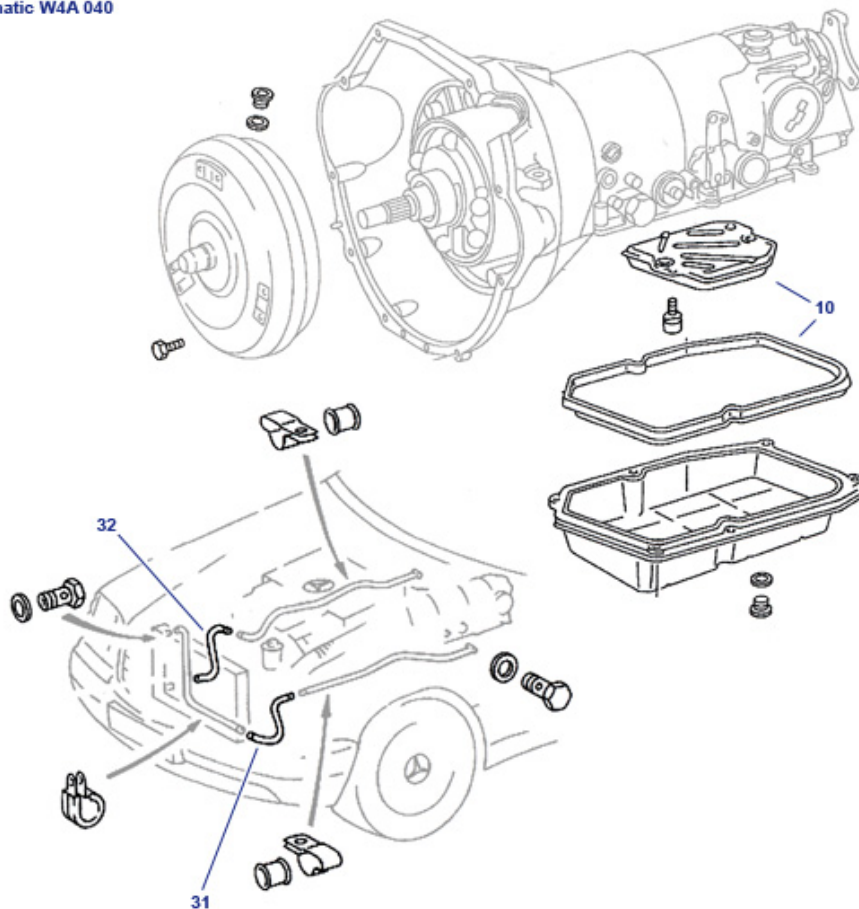

## 27 Autobox W4A 040 (1.Gen)

27 Autobox W4A 040 (1.Gen)

Automatic W4A 040

	locking pin, fits level tube Autom. 722.6 ...	<a href="#">927580</a>	€ 0,74		Set universal leveler rod, oil Autom. 722.6 ..	<a href="#">927581</a>	€ 27,13
9	Oil pan Autm. several W5A types	<a href="#">927507</a>	€ 79,49		oil seal output shaft, 42 X 62 X 8	<a href="#">R2927040</a>	€ 5,81
	Seal ring 10x13,5, Alu, e.g. sender, hollow bolts	<a href="#">227023</a>	€ 0,50	9	Drain plug Automatic M10x1 Inhex	<a href="#">927582</a>	€ 0,75
10	Autm gearbox filter,03,1980>without seal	<a href="#">727004</a>	€ 10,44	10	*more data required	<a href="#">727304</a>	€ 6,50
10	Autm.- oil filter	<a href="#">927004</a>	€ 18,49	10	Autm filter+gasket e.g. W5...	<a href="#">927005</a>	€ 14,73
31	Autm.-oil hose, 107.041 Left side, 129.060	<a href="#">727012</a>	€ 52,99	38	Hollow screw, M14 x 1,5	<a href="#">207276</a>	€ 2,34
39	Seal ring 14x20x1,5 copper, e.g. oilpan	<a href="#">799306</a>	€ 0,14	41	Grommet for oilpipe, autom.	<a href="#">227059</a>	€ 2,96