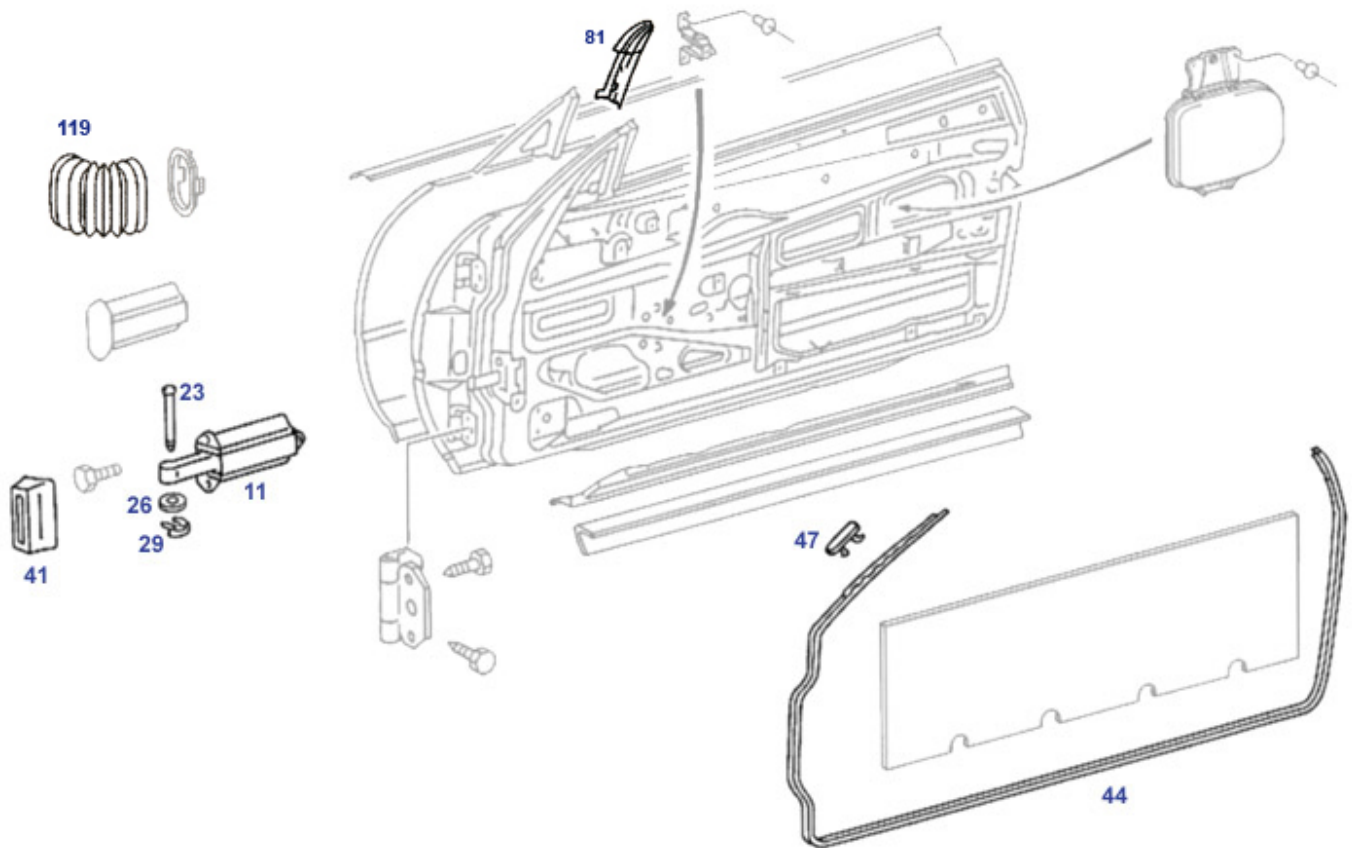

72.a Door, Seals

72.a Door, Seals

	Plastic clips, linkage, locking, doors, ...	998005	€ 1,44		Clip on door trim (16x veh.)	772228	€ 0,48
	clip, door window profile mounting, 129, 124, ...	R2972502	N/A	11	A1297200116	972060	N/A
23	A1239910207	972167	N/A	26	A1269900940	972169	N/A
29	Locking clips, door catch bolt	772118	€ 0,73	41	buffer plug, door catch R129, 201, 124	972165	€ 4,56
44	Door seal LH R129	972100	€ 79,00	44	Door seal R129 RH	972200	€ 79,00
47	A0009901192	972992	N/A	50	Dämmung selbstklebend 2mm x 1,6qm	968171	€ 119,99
50	0,75 sqm mat, Teroson BT-SP100 self adhesive	968173	€ 67,20	81	Guide rubber, window, front Lt.	R2972511	€ 29,16
81	Guide rubber, window, front Rt.	R2972512	€ 29,16	119	protection bellows door wiring	580920	€ 4,41