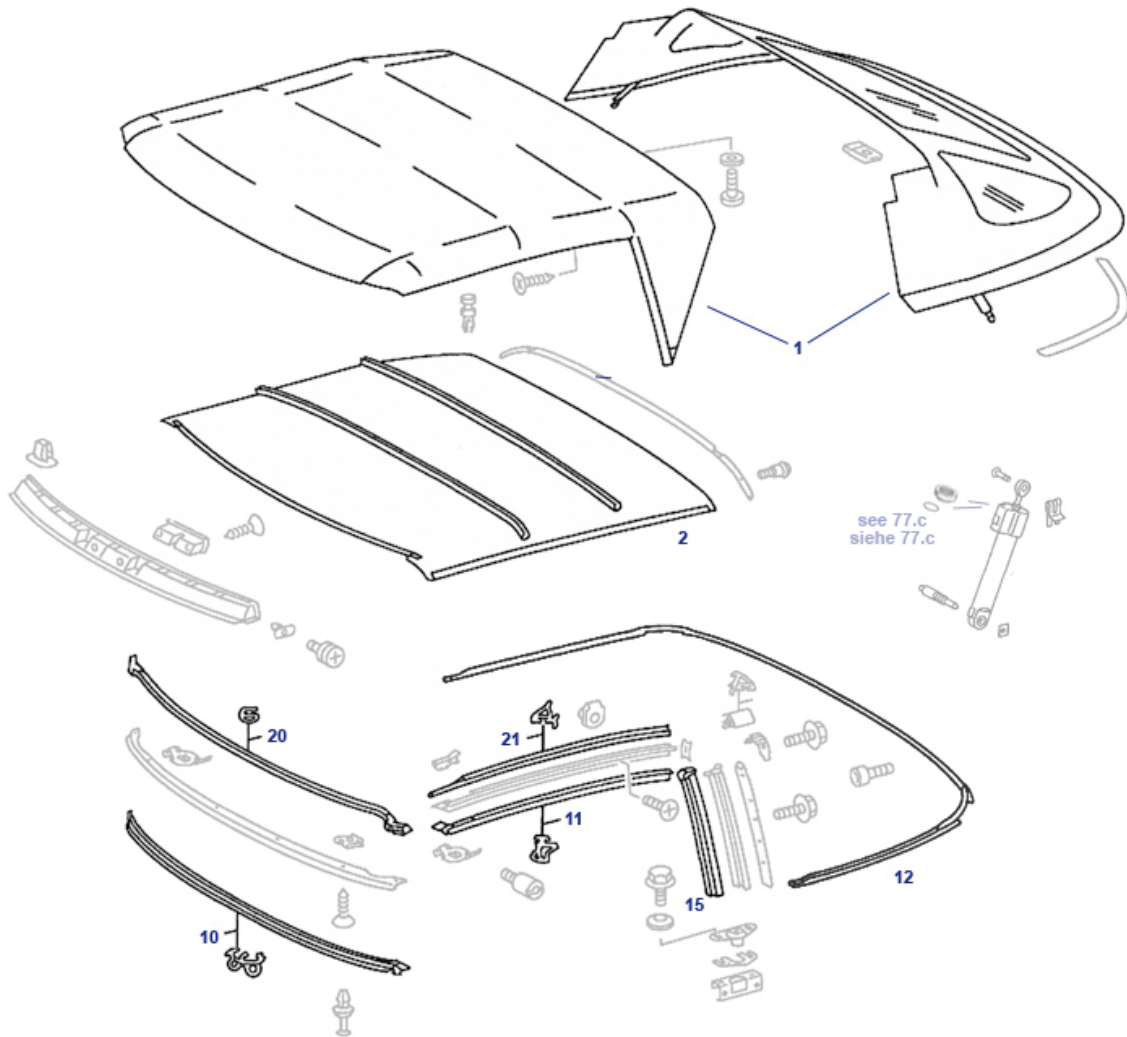

77 Softtop

77.a Softtop, first generation

77.a Softtop, first generation

	see 976300 oder 976500	977000	N/A		1 pair of ropes L+R without bow, R129	R2977890	N/A
1	INFO - NO BASKET BUTTON: For the installation of t	976500	N/A	1	INFO - NO BASKET BUTTON: For the installation of t	976300	N/A
2	Innenhimmel R129 beige	977001	€ 229,12	10	Dichtung Softtop vorn R129 1.Generation	977090	N/A
10	Dichtung Softtop vorn R129 3.Generation	977092	N/A	10	Dichtung Softtop vorn R129 2.Generation	977091	N/A
11	Dichtung S/T, re.üb.Seitenscheibe 2.Gen	977116	N/A	11	1x1,5m Sonnenland-Verdeckstoff d.br-sw	977015	€ 89,25
11	Dichtung S/T, li.üb.Seitenscheibe 3.Gen	977117	N/A	11	Dichtung S/T, re.üb.Seitenscheibe 3.Gen	977118	N/A
12	Dichtung an Stoffhalteschiene	977002	N/A	15	Seal S/T rear left, (2. Gen side window)	977123	N/A
15	Dichtung S/T,re.hi. Seitenscheibe 2.Gen	977124	N/A	15	Seal S/T rear left, (3. Gen side window)	977125	N/A
15	Dichtung S/T, re.hi.Seitenscheibe 3.Gen	977126	N/A	20	Dichtung am Verdeckrahmen vorn	977097	N/A
21	Dichtung am Verdeckrahmen oben li/re	977008	N/A	21	Dichtung am Verdeckrahmen oben rechts	977006	N/A