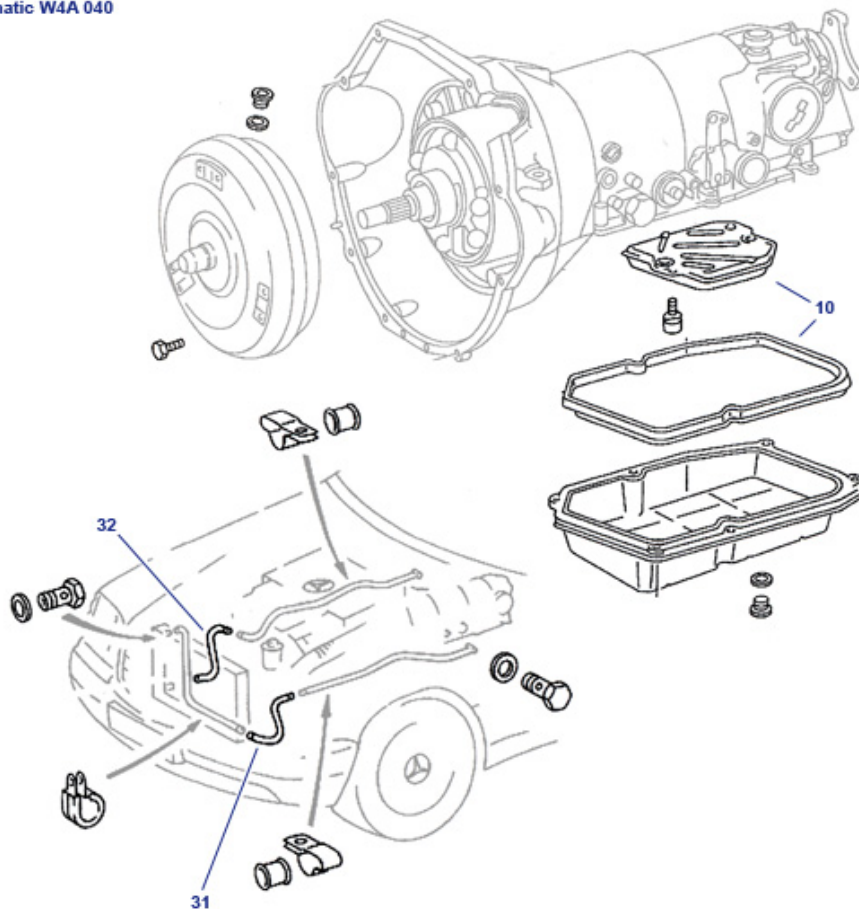

27 Autobox W4A 040 (1.Gen)

27 Autobox W4A 040 (1.Gen)

Automatic W4A 040

	locking pin, fits level tube Autom. 722.6 ...	927580	€ 0,74		Set universal leveler rod, oil Autom. 722.6 ..	927581	€ 27,13
9	Oil pan Autm. several W5A types	927507	€ 79,49		oil seal output shaft, 42 X 62 X 8	R2927040	€ 5,81
	Seal ring 10x13,5, Alu, e.g. sender, hollow bolts	227023	€ 0,50	9	Drain plug Automatic M10x1 Inhex	927582	€ 0,75
10	Autm gearbox filter,03,1980>without seal	727004	€ 10,44	10	*more data required	727304	€ 6,50
10	Autm.- oil filter	927004	€ 18,49	10	Autm filter+gasket e.g. W5...	927005	€ 14,73
10	Autm filter e.g. W5...	927905	€ 14,73	31	Autm.-oil hose, 107.041 Left side, 129.060	727012	€ 52,99
38	Hollow screw, M14 x 1,5	207276	€ 2,34	39	Seal ring 14x20x1,5 copper, e.g. oilpan	799306	€ 0,14
41	Grommet for oilpipe, autom.	227059	€ 2,96	42	Clamp, oil pipe, autom.	227099	€ 4,46