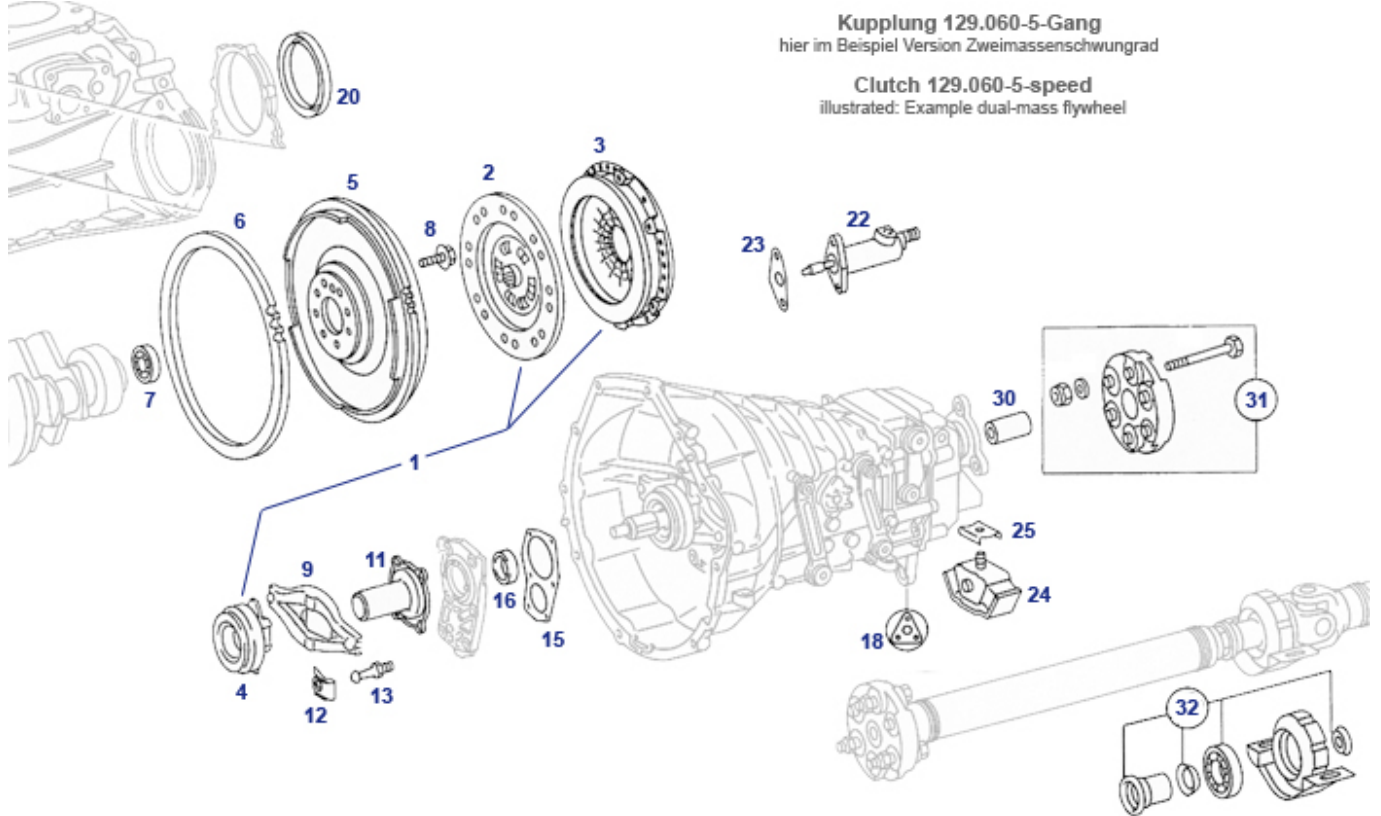

25 Clutch, Flywheel, Gearbox

Engine mount front

[922910](#)

€ 101,05

Transmission mount see pict, FEBI, [922922](#)
124 div.

€ 10,53

25 Clutch 129.060-5-Speed, Type "dual-mass"

25 Clutch 129.060-5-Speed, Type "dual-mass"

Kupplung 129.060-5-Gang
hier im Beispiel Version Zweimassenschwungrad

Clutch 129.060-5-speed
illustrated: Example dual-mass flywheel

	Clutch master cyl. some 129, some 170	R2929104	€ 26,84		Clutch release bearing 300SL-R129 (M103+5speed)	925004	€ 24,89
	Rep.-Satz Nehmerzylinder	729033	€ 44,36		Repr.kit,cardan disc	741003	€ 54,44
	A1244100110	741016	N/A		Bushing prop shaft 4.gen	741041	€ 31,89
1	Kupplungs-Rep.-Satz zB 300SL ZMS	925100	€ 255,85	2	Kupplungsscheibe zB 129.060	925000	€ 212,42
3	Kupplungsdruckplatte zB 129.060	925002	€ 176,00	4	Ausrücklager zB 129.060, 170.435	925014	€ 30,02
5	A1040301205 Zweimassenschwungrad	903360	N/A	6	Starter ring gear, manual, engines 103, 111, ..	703201	€ 34,06
7	A0059815125	903093	N/A	8	A1110320071	903025	N/A
9	A1242930111	925080	N/A	11	A1262610143	926220	N/A
12	A2022930073	925013	N/A	13	A1239910715	925012	N/A
15	A1262610780	926049	N/A	16	Seal ring input shaft eg G717 5-sp	926042	€ 14,35
18	A1262605101	926010	N/A	20	Seal crankshaft rear, standard (no-rep), M103,111	705347	€ 15,46
20	Repair design, sealing lip position axially offset	705348	€ 36,76	22	Clutch slave cylinder	929001	€ 26,45
23	A1242950087	729029	N/A	24	Transmission mount see pict, FEBI, 124 div.	922922	€ 10,53