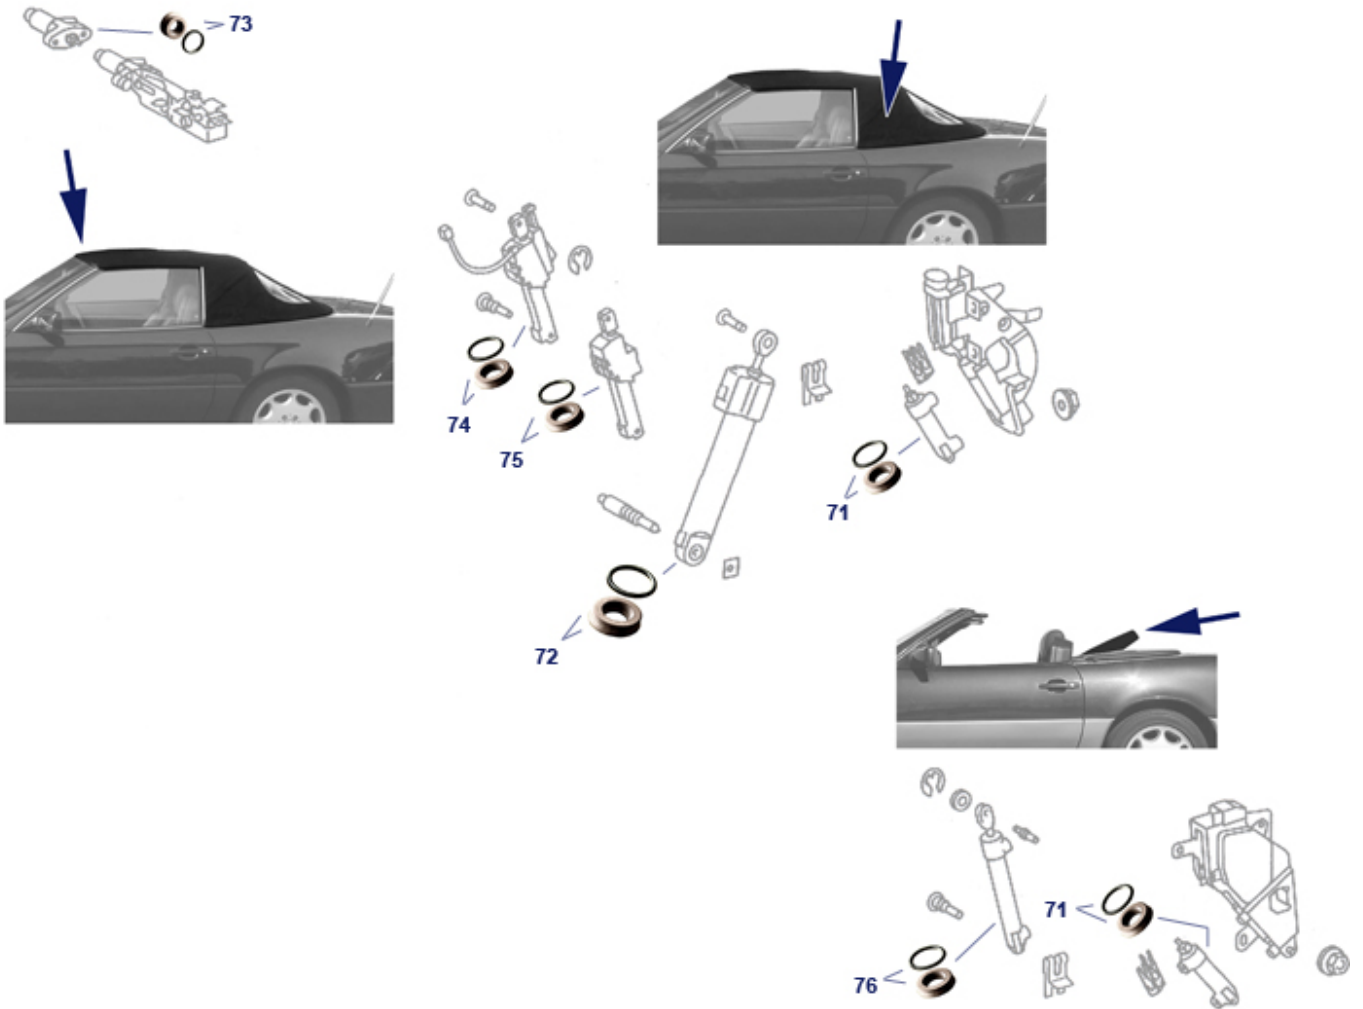

77.c Hydraulic cylinders

53	Cylinder, convertible top	980873	€ 113,05	71	Gaskets for Cylinder ..2172	980777	€ 16,90
71	Gaskets for Cylinder ..0072	980771	€ 19,99	72	Gaskets for Cylinder ..0272	980772	€ 16,90
73	Gaskets for Cylinder ..1672	980773	€ 17,20	74	Gaskets for Cylinder ..1772	980774	€ 15,47
75	Gaskets for Cylinder ..1872	980775	€ 17,49	76	Gaskets for Cylinder ..2072	980776	€ 16,68