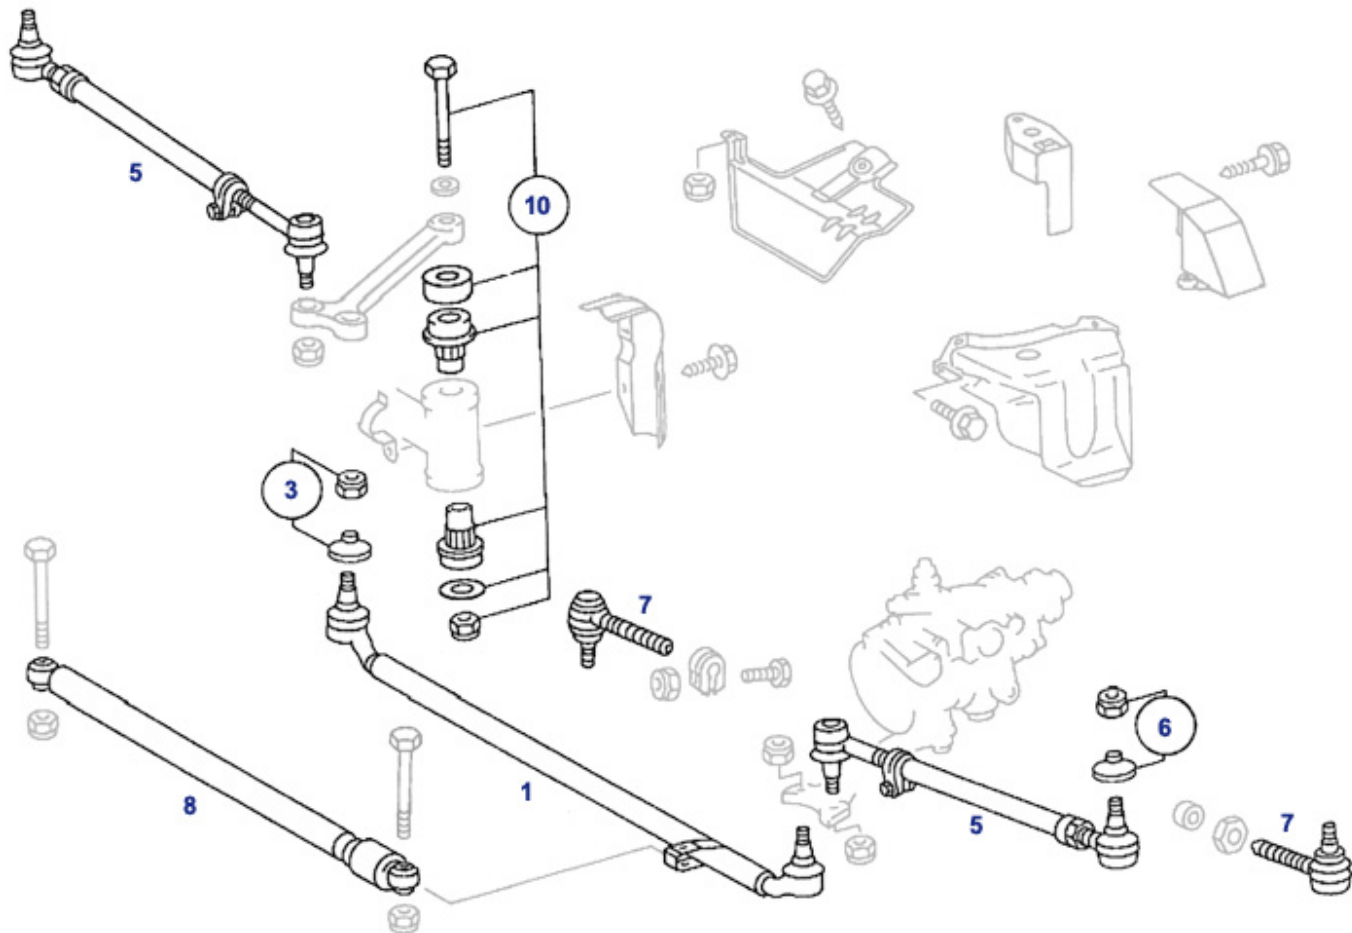

46.a Steering Linkage frt.Axle

46.a Steering Linkage frt.Axle

1	Lenkstange zB 129.066	946060	€ 104,13	3	Manschette, zB Lenkstange	946069	N/A
5	FEBI replaced L=R, see 933090	933089	N/A	5	Tie rod div 129, FEBI (Febi:"L=R")	933090	€ 43,66
6	Manschette, zB Spurstangenkopf	933095	N/A	7	Tie rod joint long, LH-threaded, FEBI	933091	€ 9,59
7	FEBI product replaced into 933094	933092	N/A	7	Spurstangenkopf lang, Linksgewinde	933093	€ 21,68
7	Spurstangenkopf kurz, Rechtsgewinde, FEBI	933094	€ 17,41	8	Steering damper 129FN ... brand MEYLE	946080	€ 32,50