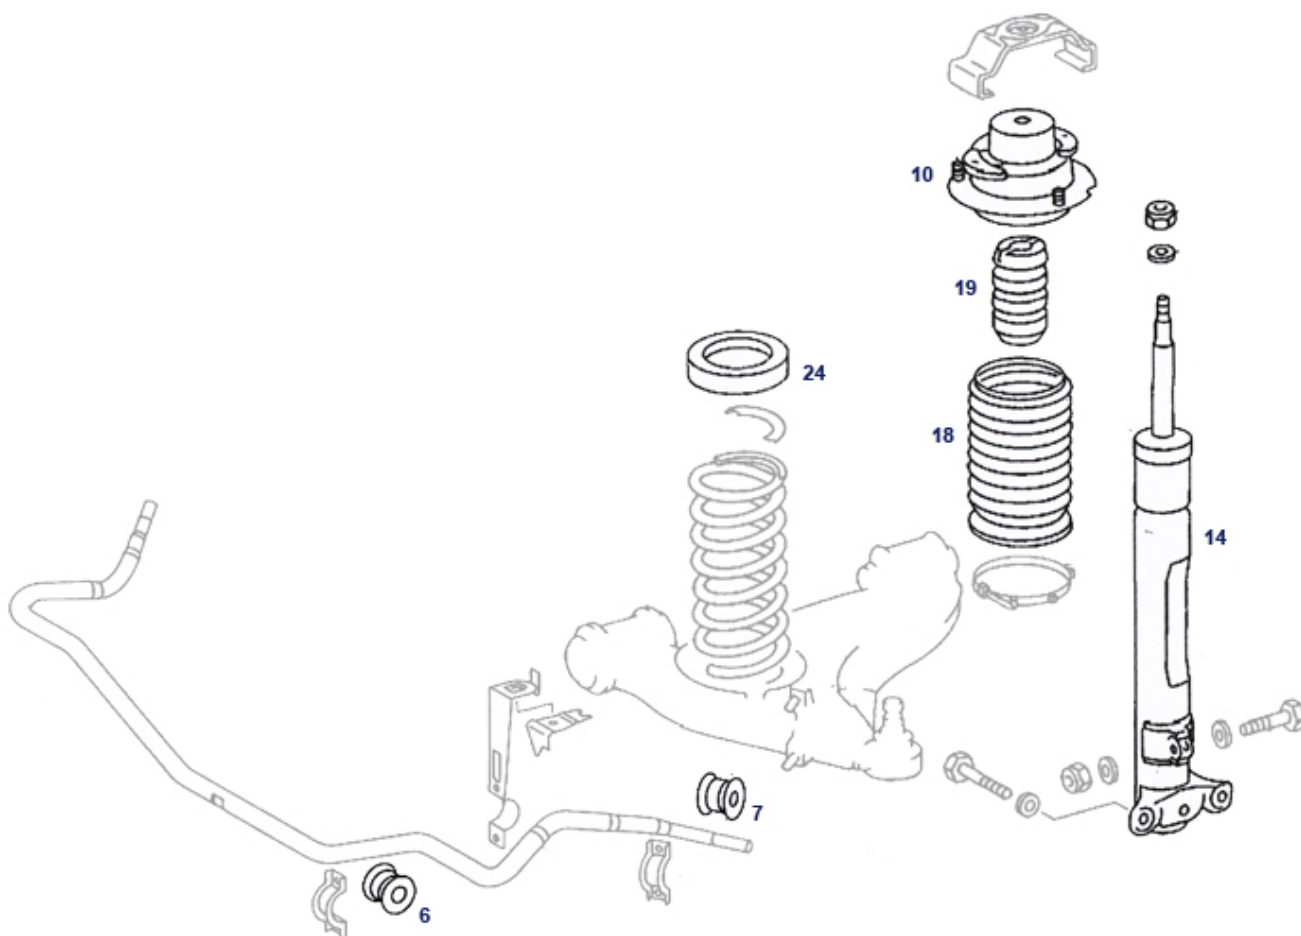

33.c Front axle standard damper and torsion bar

6	Rubber mounting ID 30, torsion bar 932052	€ 9,20	7	Rubber mounting ID 18.5, torsion bar 932051	€ 1,49
10	Spring dome mount e.g. SL300+24, 932060 SL500	€ 38,89	10	shock absorber top mount 124, ... 532060	€ 24,34
10	Spring dome mount e.g. 600SL 932061	N/A	14	Bilstein Shock Absorber please send VIN 932104	€ 335,50
14	Bilstein Shock Absorber please send VIN 932124	€ 349,00	18	Protect sleeve bellows, frt shockers 932102	€ 5,13
19	Buffer, frt damper 932080	€ 5,95	19	Buffer, frt dampern div 124 532080	€ 9,08
24	Buffer, rubber, front, 8mm / 1 nub 932011	€ 2,83	24	Buffer, rubber, front, 18mm / 3 nub 932014	€ 3,90