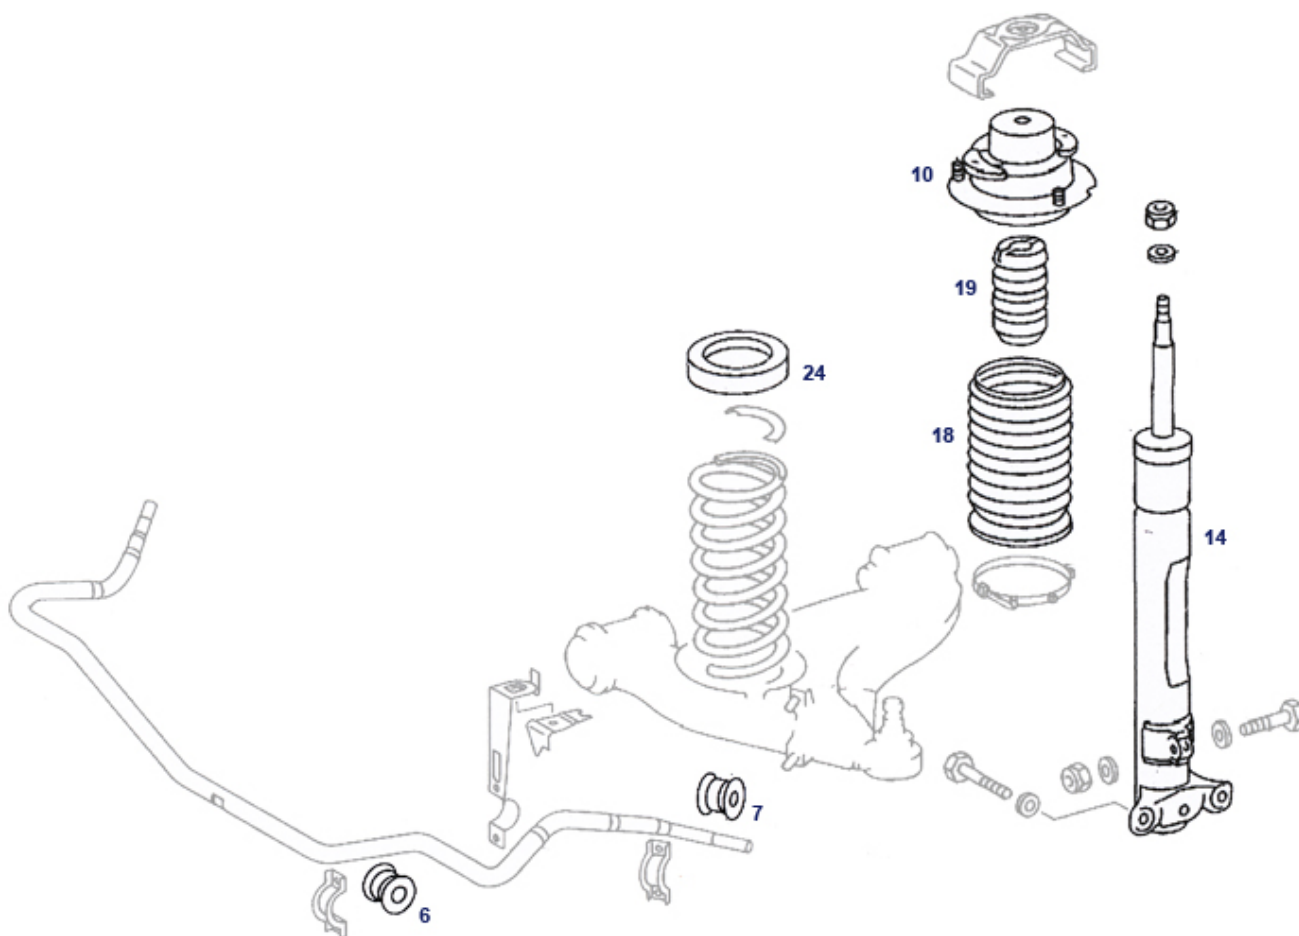

33.c Front axle standard damper and torsion bar

6	Rubber mounting ID 30, torsion bar 932052	€ 9,20	7	Rubber mounting ID 18.5, torsion bar 932051	€ 1,49
10	Spring dome mount e.g. SL300+24, 932060 SL500	€ 38,89	10	shock absorber top mount 124, ... 532060	€ 24,34
10	Spring dome mount e.g. 600SL 932061	N/A	14	Bilstein Shock Absorber please send VIN 932104	€ 335,50
14	Bilstein Shock Absorber please send VIN 932124	€ 349,00	18	Protect sleeve bellows, frt shockers 932102	€ 5,13
19	Buffer, frt damper 932080	€ 5,95	19	Buffer, frt dampern div 124 532080	€ 9,08
24	Buffer, rubber, front, 8mm / 1 nub 932011	€ 2,83	24	Buffer, rubber, front, 18mm / 3 nub 932014	€ 3,90