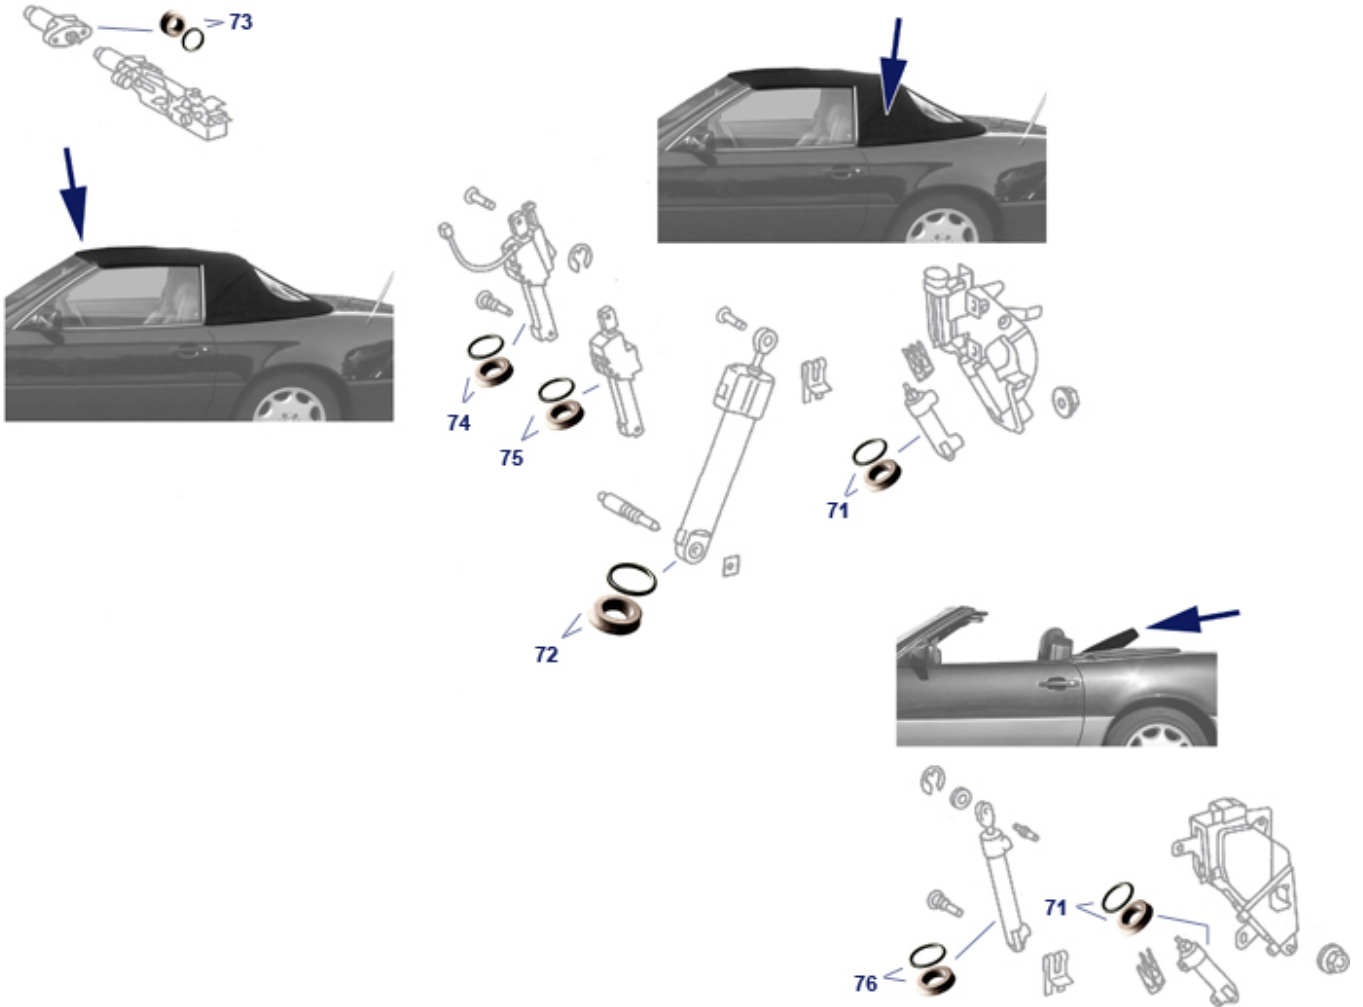

77.c Hydraulic cylinders

53	Cylinder, convertible top	980873	€ 113,05	71	Gaskets for Cylinder ..2172	980777	€ 16,90
71	Gaskets for Cylinder ..0072	980771	€ 19,99	72	Gaskets for Cylinder ..0272	980772	€ 16,90
73	Gaskets for Cylinder ..1672	980773	€ 17,20	74	Gaskets for Cylinder ..1772	980774	€ 15,47
75	Gaskets for Cylinder ..1872	980775	€ 17,49	76	Gaskets for Cylinder ..2072	980776	€ 16,68