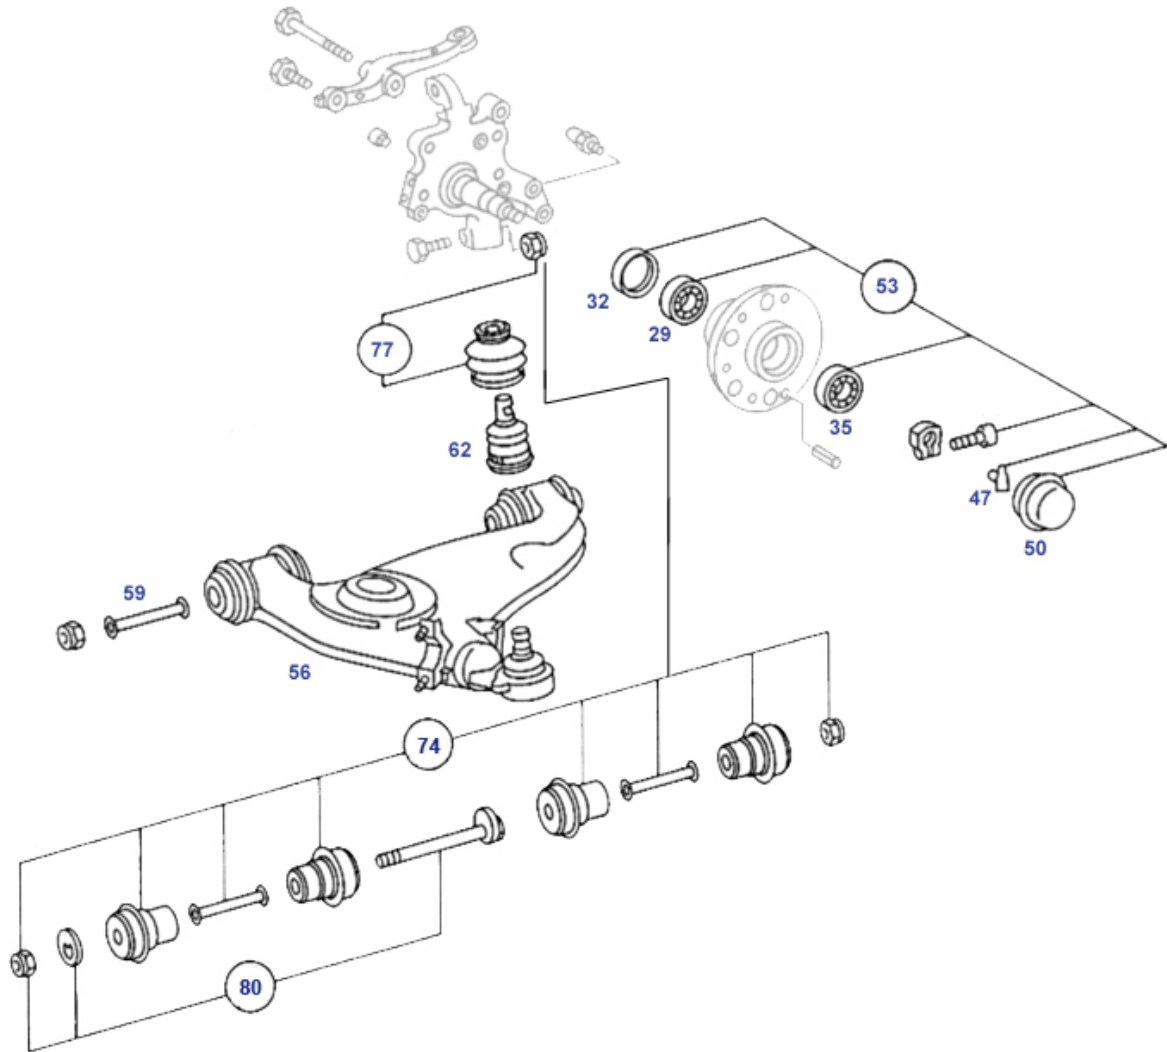

33.b Frt Axle Ctrl-arm, Generation 1

33.b Frt Axle Ctrl-arm, Generation 1

	Dome mount SL 300+24; SL 500; also 124-4 matic	932860	€ 29,96		Locking nut, bearing stud div.	933077	€ 5,85
	Spring dome mount e.g. SL300+24, SL500	932060	€ 38,89		Buffer, frt damper	932080	€ 5,95
	Nut	999804	€ 0,95		Spurstangenkopf, Rechtsgewinde	233992	€ 10,98
	Tie rod end	233991	€ 16,92	29	A0029801902	942580	N/A
32	Seal ring e.g. frt wheel bearg 129.060	933082	€ 10,92	35	A0029802002	942630	N/A
47	Contact	233078	€ 1,56	50	Cap, wheel bearing hub '85->	733079	€ 1,06
53	Set frt wheel bearg. R129 FN, SKF	933081	€ 17,21	56	Querlenker unten rechts 124+129FN	933107	€ 124,27
56	Swinging arm, lo.lt. 129+124 FN	933047	€ 124,27	62	Knuckle jt. R/C107 lr. fr. 9.85	733111	€ 10,59
74	Rep-kit ctrl arm lower inner R129 FN	933031	€ 69,95	74	Rep kit frt ctrl arm inner lower	933030	€ 29,73
77	Manschette Tragelenk	933102	N/A	80	Rep-Exz-Bolzen Lenker unt.innen R129	933039	€ 6,84