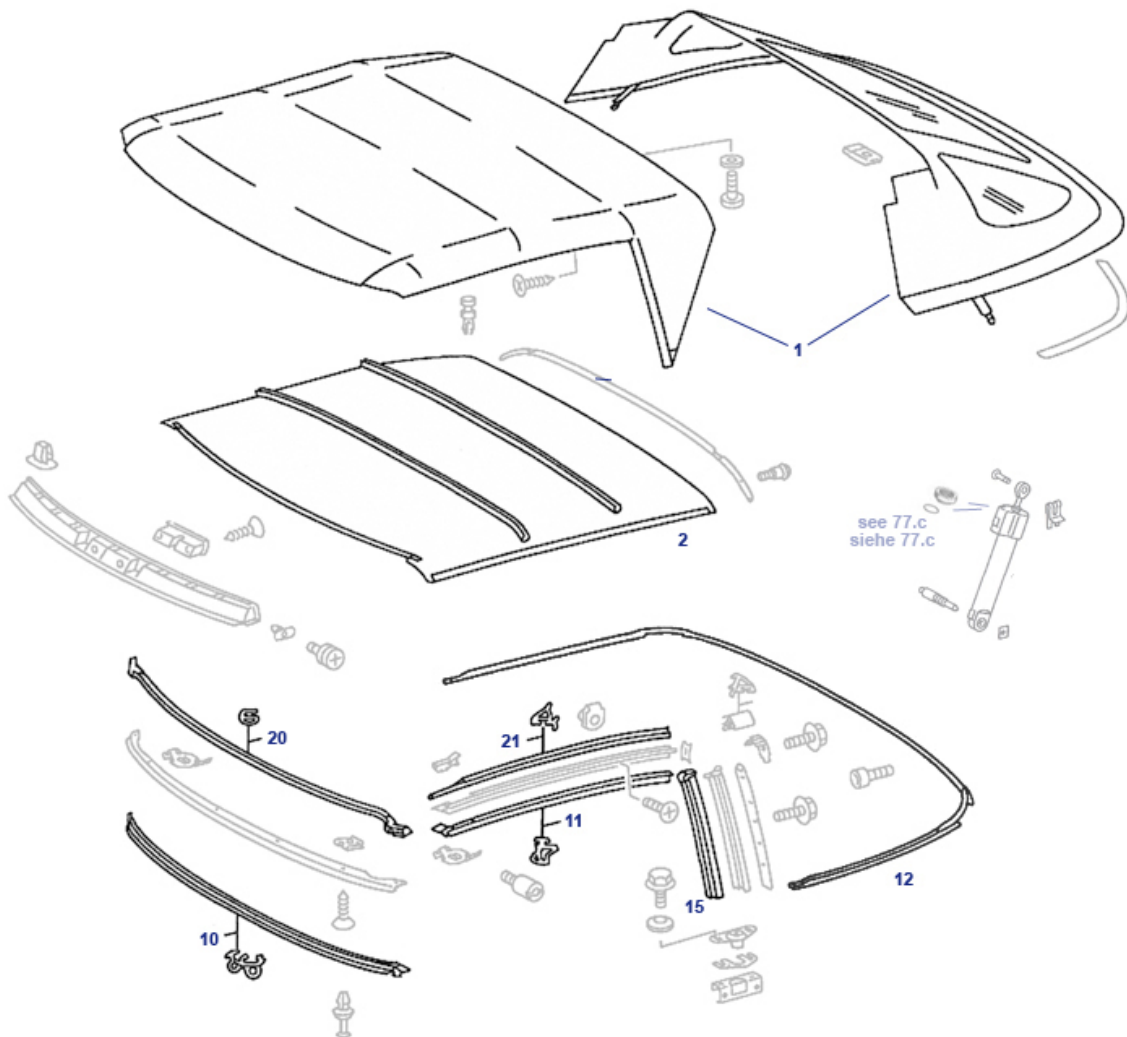

77 Softtop

77.a Softtop, first generation

77.a Softtop, first generation

	see 976300 oder 976500	977000	N/A		1 pair of ropes L+R without bow, R129	R2977890	N/A
1	INFO - NO BASKET BUTTON: For the installation of t	976500	N/A	1	INFO - NO BASKET BUTTON: For the installation of t	976300	N/A
2	Innenhimmel R129 beige	977001	€ 229,12	10	Dichtung Softtop vorn R129 1.Generation	977090	N/A
10	Dichtung Softtop vorn R129 3.Generation	977092	N/A	10	Dichtung Softtop vorn R129 2.Generation	977091	N/A
11	Dichtung S/T, re.üb.Seitenscheibe 2.Gen	977116	N/A	11	1x1,5m Sonnenland-Verdeckstoff d.br-sw	977015	€ 89,25
11	Dichtung S/T, li.üb.Seitenscheibe 3.Gen	977117	N/A	11	Dichtung S/T, re.üb.Seitenscheibe 3.Gen	977118	N/A
12	Dichtung an Stoffhalteschiene	977002	N/A	15	Seal S/T rear left, (2. Gen side window)	977123	N/A
15	Dichtung S/T,re.hi. Seitenscheibe 2.Gen	977124	N/A	15	Seal S/T rear left, (3. Gen side window)	977125	N/A
15	Dichtung S/T, re.hi.Seitenscheibe 3.Gen	977126	N/A	20	Dichtung am Verdeckrahmen vorn	977097	N/A
21	Dichtung am Verdeckrahmen oben li/re	977008	N/A	21	Dichtung am Verdeckrahmen oben rechts	977006	N/A