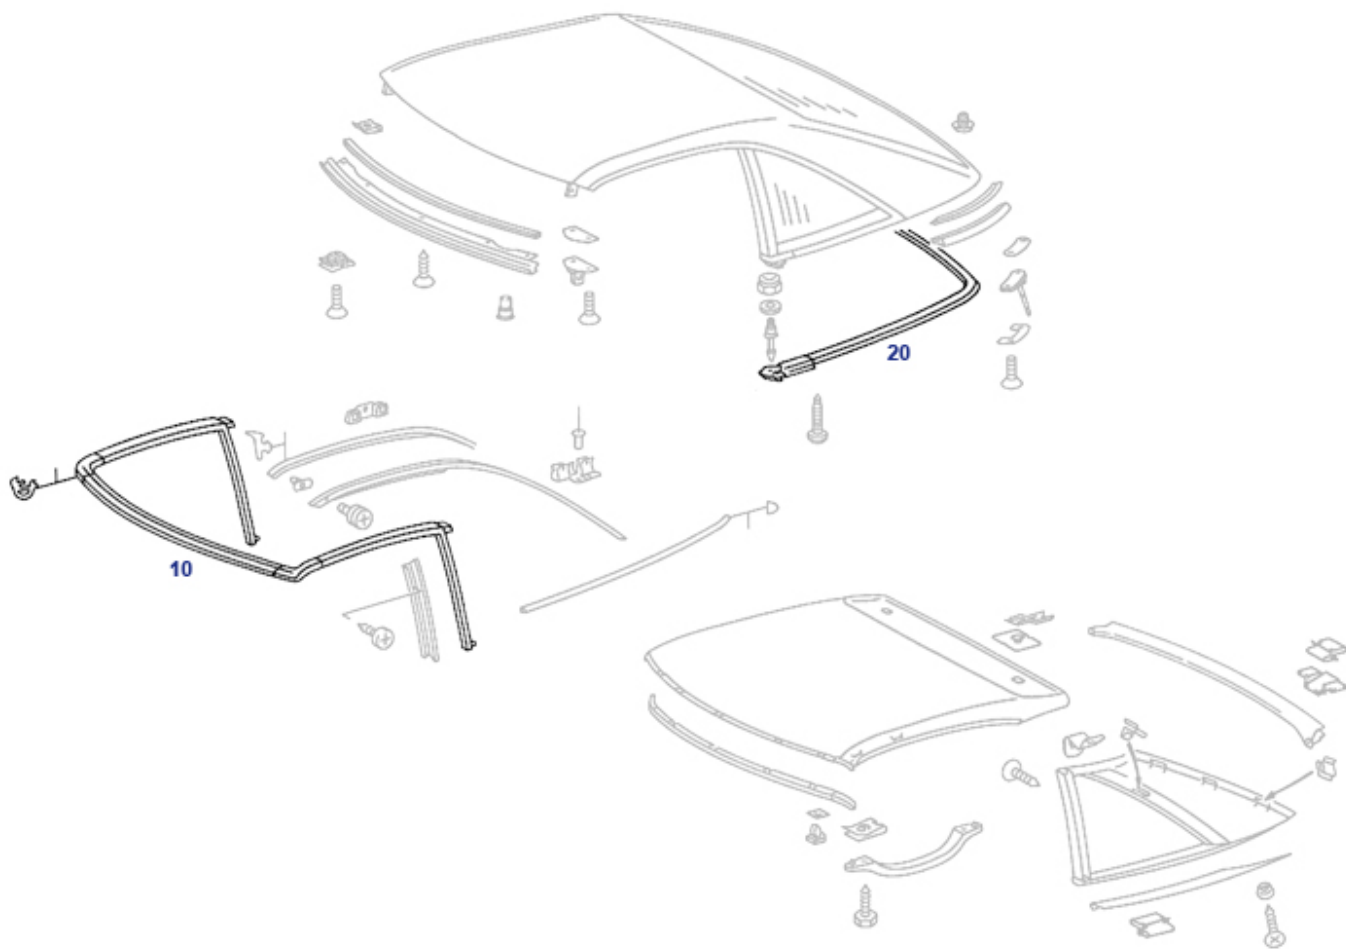

79 Hardtop

79 Hardtop

	dust cover for hardtop, large	779986	€ 35,70		Hardtop cart black, with dust cover fitting 113+10	779980	€ 219,00
	Hardtop cart, R107/113/129,no cover	779981	€ 164,99	10	Dichtung HT Frontrahmen+Seiten 1.Gen	979010	N/A
10	Dichtung HT Frontrahmen+Seiten 2.Gen.	979011	N/A	10	Dichtung HT Frontrahmen+Seiten 3.Gen.	979012	N/A