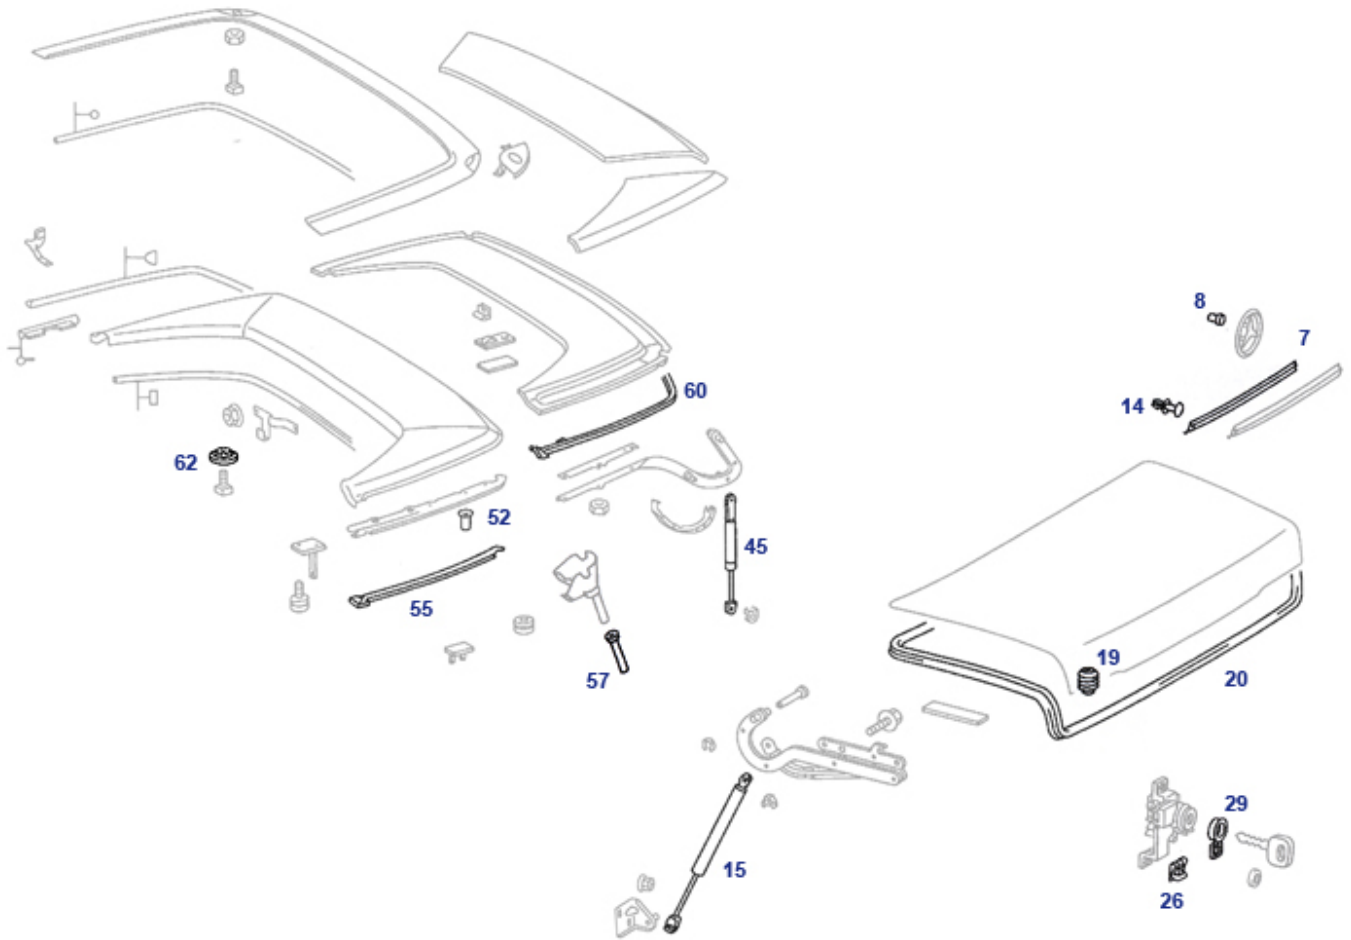

75 Boot Lid, Softtop Box Lid

75 Boot Lid, Softtop Box Lid

7	Plug for covering Underlay, boot handle 129	999818 975811	€ 0,71 N/A	8	Plastic rivet Grommet for Mercedes Star at boot lid | 1985 ->	999821 798756	N/A € 0,50
15	Gas spring, rear lid early	975087	€ 24,64	15	Gasfeder Heckdeckel 243mm, ab FN...	975088	€ 23,76
19	Rubber buffer	998044	N/A	20	Trunk lid seal R129, quality as genuine	975020	€ 66,99
26	Nut	999810	€ 1,26	29	Rubber, lock sealing, trunk	975831	€ 7,84
45	Gas spring, softtop box lid	975077	€ 43,44	55	Dichtung seitr.bei Verd-Kasten re.3.Gen	975068	N/A
55	Left side Seal at Softtop box (3rd Gen.)	975067	N/A	55	Dichtung seitr.bei Verd-Kasten re.2.Gen	975066	N/A
55	Left side seal at Softtop Box (2nd Gen.)	975065	N/A	55	Dichtung seitr.bei Verd-Kasten re.1.Gen	975064	N/A
55	Left side seal at Softtop Box (1st Gen.)	975063	N/A	57	drain hose, soft top box R129	979032	€ 8,54