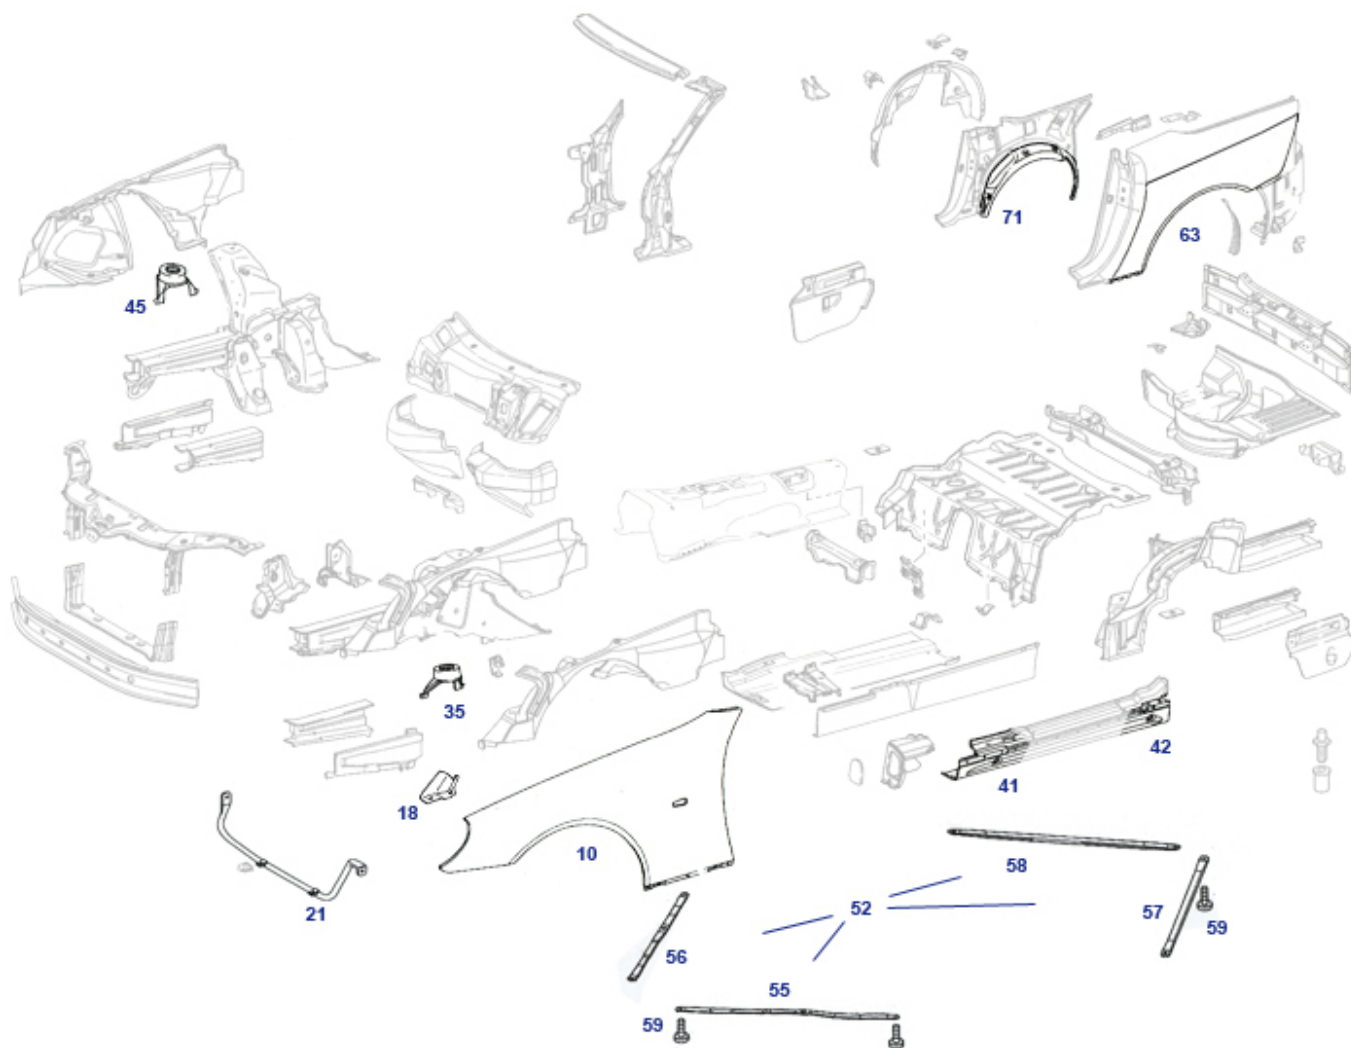

62, 64, 72, 88 Karosserie

62,63,64 Rohbau

	Tülle Wagenheber-Aufnahme Vgl.-No: A0089979881	R7089008	€ 3,69		Verschluss Scheibe 32mm, Radhaus hinten	R7098787	€ 2,50
	Ring-Tülle, Schweller um Wagenheberrohr	R7098865	€ 2,50	10	Kotflügel links R170, 1996 - 2000	R7088007	€ 196,35
10	Kotflügel rechts R170, 1996 - 2000	R7088006	€ 196,35	18	Paar Rep-Bleche zw. Kotflügel + Stoßstange vo.L+R	R7062845	€ 63,31
35	Federaufnahme vorn oben links Vgl.-No: A2026260119	R7062135	€ 21,42	45	Federaufnahme vorn oben rechts	R7062145	€ 21,42
59	Flachkopfschraube für Bodenstreben M10X20	R7099752	€ 2,74	63	Rep.-Beplankung / Radlauf hinten links R170	R7064073	€ 122,09