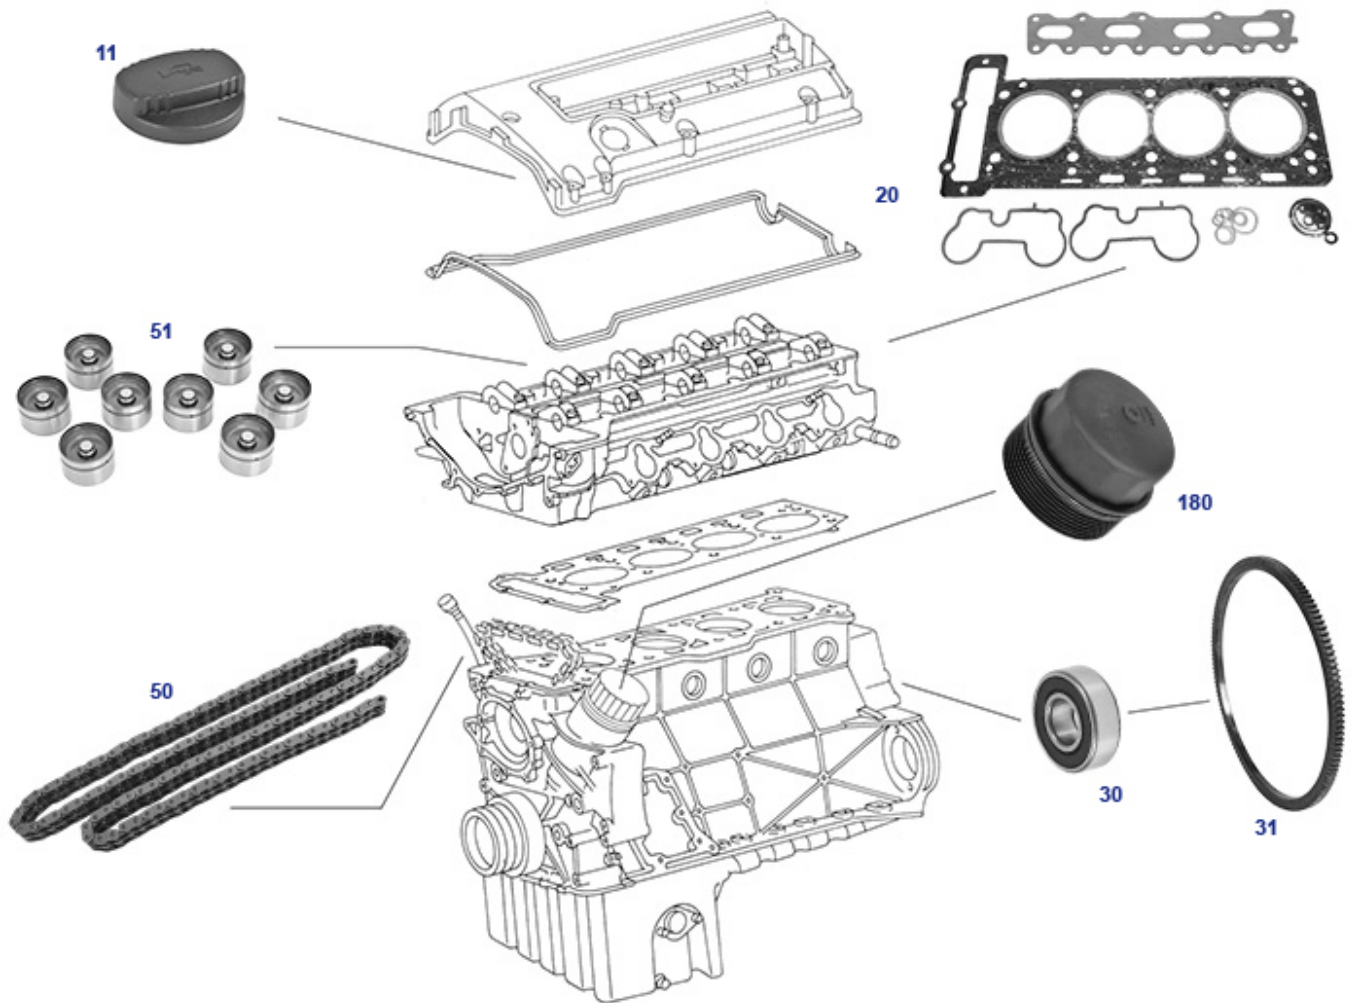

01, 03, 05 Rumpfmotor M111, Dichtungen und häufig Gefragtes

Wegen des anwachsenden Lagersortiments für R170 Ersatzteile kann SLS noch keine dauerhaft gültigen Katalogtafeln zeigen: bitte verwenden Sie die Klickbereiche zur Orientierung oder die Listenansicht unterhalb.

	Positionsgeber Kurbelwelle Marelli	R7015366	€ 13,39	11	Dichtring zu Plastik-Öleinfülldeckel	701356	€ 1,87
11	Öleinfülldeckel, Ersatz (Kunststoff), FEBI	250102	€ 3,74	20	A1110103108 Kurbelgehäuse-Dichsatz	R7001231	N/A
20	Simmerring Kurbelwelle, hi, std., M103,104,111	705347	€ 15,46	20	Zylinderkopf Dichtsatz z.B. 111.973	R7002300	€ 128,15
20	Zylinderkopf Dichtsatz z.B. 111.943	R7002200	€ 112,31	20	Satz Zylinderkopfschrauben z.B. 111.973 (SLK230)	R7001181	€ 23,22
20	Ventildeckeldichtung M111 SLK 200 - 230 Kompr.	R7001210	€ 15,43	20	Simmerring KW vorn zB 127 früh, ..., schmale Form	303046	€ 12,20
20	Rep.-Satz Ventilschaftabd. pro Zylinder, M111, ...	R7005395	€ 7,10	30	Anlass-Zahnkranz, Schalter, zB M103, M111, ..	703201	€ 34,06
30	Positionsgeber Kurbelwelle Vgl.-No: A0031537428	R7015266	€ 38,82	50	el. Magnet, NW-Verstellung Vgl.-No: A1110510177	R7005237	€ 52,32
50	Satz Ölpumpe M111 mit Pumpenkette und Gleitstück	R7018402	€ 190,85	50	Steuerkettenatz M111, z.B. 2.0 , FEBI	R7005200	€ 178,06
51	Hydro Tassenstößel M104/111/119 FN	905548	€ 17,20	51	Satz 8St. Hydro Tassenstößel M104/111/119 FN	905549	€ 120,54
180	Geber für Ölstand (an Ölwanne), mit Dichtring	718328	€ 57,67	180	Kunststoffdeckel, Ölfilter M104, M111, ...	918403	€ 17,08
180	Ölfiltereinsatz z.B. M104, ... MANN	918041	€ 11,31	180	Ölfiltereinsatz z.B. M104 .. NoName	918741	€ 8,21