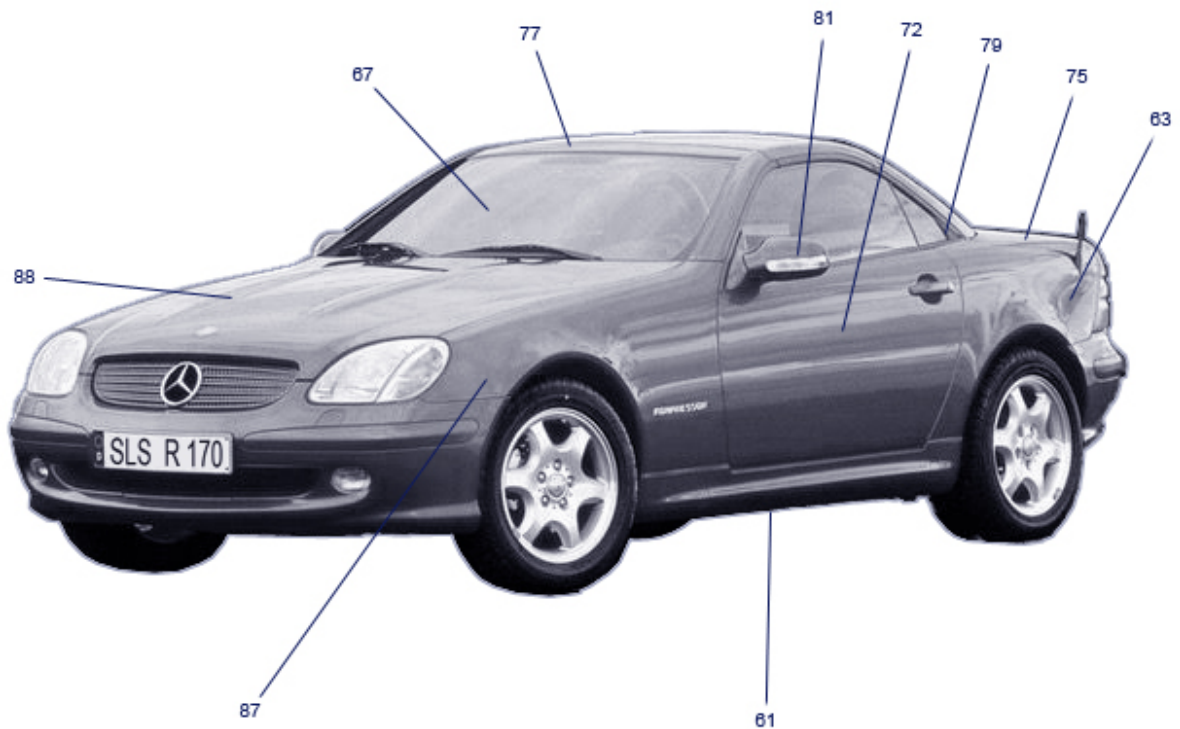

Reparatur-Gewinde auf Platine Winkelverbinder mit Reduzierung f.Vac-Schläuche	962997 R7080968	€ 10,75 € 3,67		Kunststoffniet, lösbar (Spiraldübel) Klammer, Abstreifprofile R170, W202, ...	799104 R7072502	€ 1,05 N/A
	Abdeckstreifen über Gelenk, Sonnenland+Kunstleder	R7069868	N/A		LZ-Seil mit Federteil, Hutablage R170	R7069817	N/A
	Gummitülle Wasserablauf (Schweller, Böden..)	999009	€ 3,57		Gummitülle 22/26mm, Drainage Vgl.-No: A1079972781	798777	€ 2,59
	Kunststoff-Spreizniet zB Dämmmatte 12x	R7099068	€ 0,81		Tülle Wagenheber-Aufnahme Vgl.-No: A0089979881	R7089008	€ 3,69
	PLZ:Gummi-Verschluss Scheibe 42mm	298790	€ 2,26		Flachkopfschraube für Bodenstreben M10X20	R7099752	€ 2,74
	Hydraulik-Zylinder Reparatur Kit Mercedes SLK	R7080878	€ 69,00		Türhalter R170 GenII L oder R passend	R7072061	€ 51,27
	PLZ:Verschlussstopfen 24,5 z.B. an Tunnel	R7098024	€ 0,77		KunststoffStopfen f.9,5mm-Bohrungen	298688	€ 0,42
	A1707500098 Heckdeckeldichtung R170	R7075020	N/A		Tülle, Stern an Heckd. ab 1985	798756	€ 0,50
61	Stopfen 32mm, , Kofferraum, Fondboden, ...	268309	€ 0,70	61	Blechdeckel, rund, für Bodenöffnungen	268070	€ 6,40
61	Dübel für Rechteckloch 11x14,zB Kühlerleitblech...	788991	€ 1,32	61	Stopfen oval, Schweller für Langlöcher ca. 38x18	798770	€ 1,75
61	Karosserieblindstopfen 20mm Vgl.-No: A1139870044	298780	€ 0,94	61	Zierleistentülle weiß Vgl.-No: A0019887681	772005	€ 0,48
61	Blindstopfen 15mm, Stirnwand Autom.	298786	€ 0,73	61	siehe 298688, KunststoffStopfen f.9,5mm-Bohrungen	298788	€ 0,40
61	Stopfen, Getriebetunnel, 6mm Vgl.-No: A0009974686	999989	€ 0,31	61	Gummitülle zB Dachhydraulik Vgl.-No: A0089970581	999010	€ 3,21
61	Gummiverschlussstopfen für Bohrung 13,5	998784	€ 1,27	63	Mutterhalter M6 z.B. Tür 8x Vgl.-No: A0009907191	399072	€ 2,95
63	Rep.-Beplankung / Radlauf hinten links R170	R7064073	€ 122,09	63	Kunststoffniet rechteckig, Kofferraumverkl. div	R2999034	€ 0,75
63	Rep.-Beplankung / Radlauf hinten rechts R170	R7064083	€ 122,09	67	NL! Set WS-Scheibeneinbau (Kleber+Zubehör)	967001	N/A
67	Frontscheibe grün, kein Farbkeil, SLK-1996...	R7067010	€ 172,10	72	Hebekreuz, E-Fenster, links Vgl.-No: A1707200746	R7072110	€ 101,92
72	Hebekreuz, E-Fenster, rechts Vgl.-No: A1707200846	R7072120	€ 101,92	72	Zierleistenklammer mit Tülle, farblos	R7072009	€ 0,80