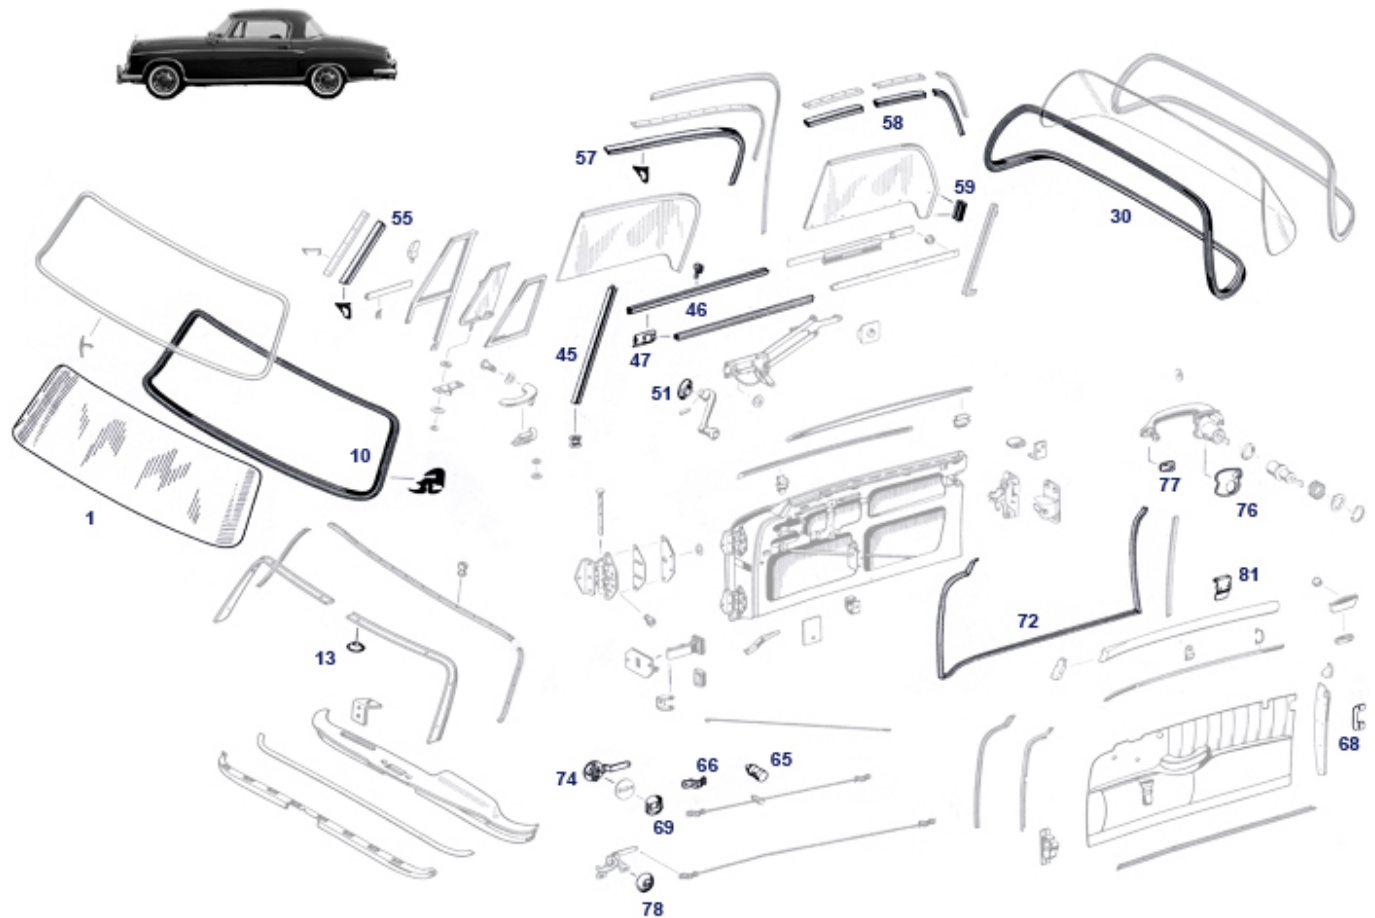

## 67.c Windows and Door Ponton Cpe/Cab

67.c Windows and Door Ponton Cpe/Cab

	Rubber rod guide 190SL, R113, 111Cpe/Cab	<a href="#">298705</a>	€ 5,95		Gkt.,triang.wind. pontoon left	<a href="#">472140</a>	N/A
	Door striker Rt. 4.60->7.61	<a href="#">172078</a>	N/A		Clip, dec. strip Ponton	<a href="#">472115</a>	€ 2,49
1	door stop RH assy see pict	<a href="#">172884</a>	€ 310,00	1	W/S glasstrasp. incl.	<a href="#">467001</a>	€ 345,10
	box(Germany)	<a href="#">967999</a>	€ 121,25	10	W/S seal, 220S/SE con/cpe	<a href="#">467000</a>	€ 159,40
13	countersunk washer / screw	<a href="#">373113</a>	€ 2,68	13	Screw countersunk, 3,9 x 22	<a href="#">999994</a>	€ 2,28
13	escutcheon						
13	Screw, countersunk, 3,5 door-chr.	<a href="#">799927</a>	€ 1,14	30	Rear window seal pontoon coupe	<a href="#">467030</a>	€ 158,57
45	window slide rail, 2m	<a href="#">372525</a>	€ 49,98	46	N/A ! -A1157250965-2m brush strip, as genuine	<a href="#">972500</a>	N/A
46	1m brush profile? Window Scraper Seal - 1157250965	<a href="#">872500</a>	€ 21,19	51	Escutcheon assembly, with spring	<a href="#">176002</a>	€ 67,50
55	Universal rbr seal 1m, side windows 2-Door Pontoon	<a href="#">472703</a>	€ 41,65	59	Guide jaw Pontoon Cpe/Cab	<a href="#">472033</a>	€ 23,21
65	Rubber rod guide 190SL, R113, 111Cpe/Cab	<a href="#">298005</a>	€ 5,55	66	clips for door actuator link wires	<a href="#">198004</a>	€ 27,04
68	Covering, locks years '60-'61	<a href="#">472029</a>	€ 59,00	69	Door lock escutcheon plate	<a href="#">176066</a>	€ 78,53
72	Door seal, Pontoon cab/cpe. LH	<a href="#">472100</a>	€ 189,21	72	Door seal, Pontoon cab/cpe. RH	<a href="#">472200</a>	€ 189,21
74	Locking handle assy. inner door ->'67 R	<a href="#">172194</a>	€ 109,78	74	Chrome handle for int.locking repair	<a href="#">172195</a>	€ 59,99
74	Locking handle assy, inner door ->'67 L	<a href="#">172193</a>	€ 109,78	76	Door handle seal, Rt.	<a href="#">472012</a>	€ 5,70
76	Door handle seal, left	<a href="#">472013</a>	€ 5,70	77	Door handle seal, Ponton left/right	<a href="#">472011</a>	€ 4,19
78	Escutcheon, inner door handle	<a href="#">176055</a>	€ 8,39	81	Barbed clamp at wood trim	<a href="#">172115</a>	€ 23,23