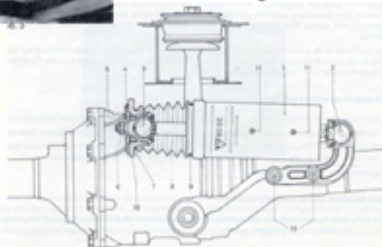

Einsendung Ihres Altteils, Annahme und Identifikation

Technisch gesehen ist es der Vorläufer der hydraulischen Niveauregulierung in einem Dämpfergehäuse ohne eine externe Öldruckpumpe.

Im liegend eingebauten, kompakten Gehäuse führt das Eintauchen bei Last zu einer Ventilreaktion und bewirkt bei nachfolgenden Federvorgängen ein Umpumpen von Öl gegen einen membrangetrennten Gasdruckraum.