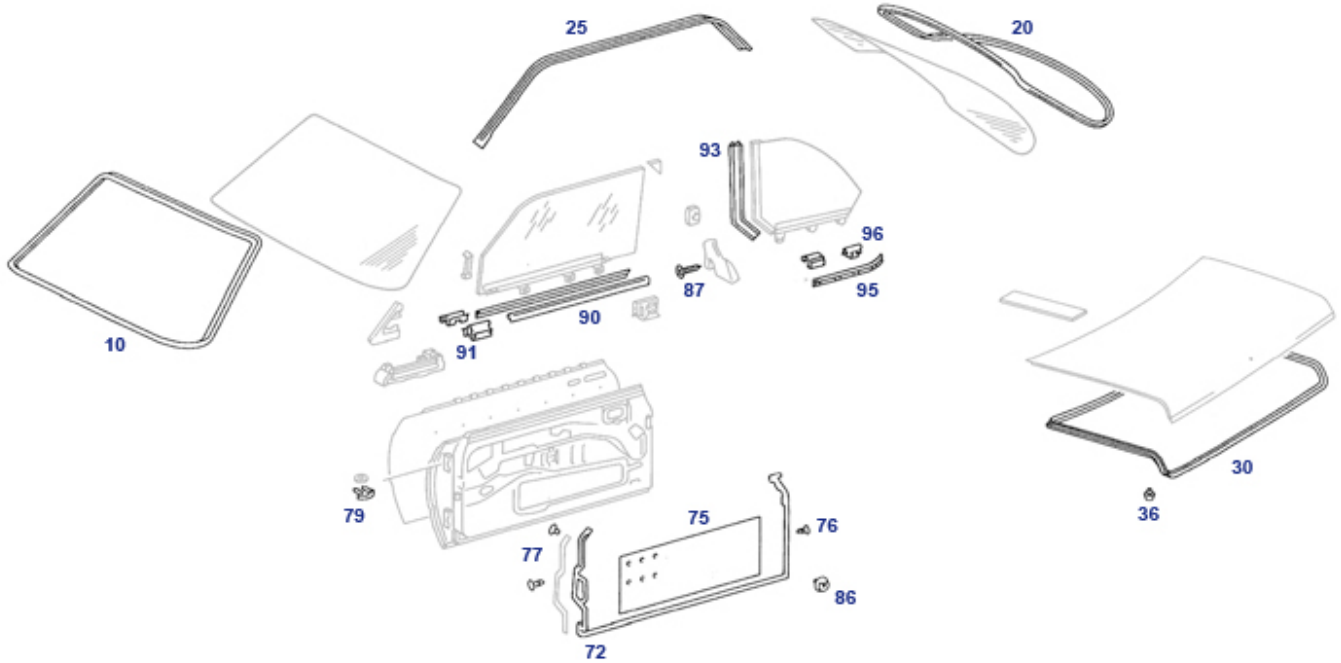

67, 72, 75 Weatherstrips Coupe 114, 123, ..

	A1157270331 Gkt., B-pillar C114 Lt.	572182	€ 39,50		Clip, window brush W110,111,112	372602	€ 2,38
	A1157270431 Gkt., B-pillar C114 Rt.	572282	€ 39,50		Rear Window seal W126-Coupe (SEC)	C2667030	N/A
10	Rubber seal windscreen W123 Coupe	567123	€ 94,00	10	W/s gasket, W114 cup	567000	€ 116,62
20	Rubber seal rear window W123 Coupe	567130	€ 111,90	20	R/w gasket, W114 cup.	567030	€ 110,00
25	Seal above RH side windows 123 Coupe	572211	N/A	25	Gkt. u. side window, Left	572215	€ 103,99
25	Seal above LH side windows 123 Coupe	572216	N/A	25	Gkt. u. side window, Rt.	572210	€ 103,99
30	A1267500198 Boot seal W126 cpe	675020	N/A	30	Boot seal W114 cpe (2-door), Repro	575020	€ 64,39
36	Buffer, conical shape, boot lid div.	398043	€ 1,65	72	Door seal C123 RH	572223	€ 110,00
72	Door seal, C123 LH	572123	€ 110,00	72	Door seal C114 cpe, Lt.	572100	€ 136,85
72	Door seal C114 cpe, Rt.	572200	€ 136,85	75	A1686820308 Sound damper, door skin	772068	€ 17,26
75	Insulation, adhesive, at door skin inside R/C107	772168	€ 49,99	76	Clip, door seal, rear	772158	€ 0,60
77	Stopper for seal	772159	€ 0,40	79	Locking clips, door catch bolt	772118	€ 0,73
79	A1269900940	972169	N/A	86	Clip on door trim (16x veh.)	772228	€ 0,48
86	Clip, eg door covering	772229	€ 1,23	87	screw countersunk PH 2,9x13 stainless	769179	€ 0,24
90	A1239881178 Clip, brush strip, inner rear (2req)	572506	N/A	91	5+5 pcs required, also used, if brush modernized	773804	€ 3,00
91	Clip, fits new style brush, black	772508	€ 2,50	93	Seal, coupe-window frt rail, 111,114	367255	€ 42,08
93	1m rbr profile, glass framing	367055	€ 14,28	95	1m brush profile? Window Scraper Seal - 1157250965	872500	€ 21,19
96	Clip, window brush W110,111,112	372502	€ 3,57	96	Clip, brush strip, inner @ coupe-window	772504	€ 3,09
96	clip , bush strip W108, W109, W114, W115, outer	572502	€ 2,34	105	A1156700068 Slider,1/4 wind. channel, f	767054	N/A
167	Frontscheibe W114 Coupe, klar	567010	€ 350,99	167	W/S-Scheibe 250-280CE, color	567011	€ 455,00