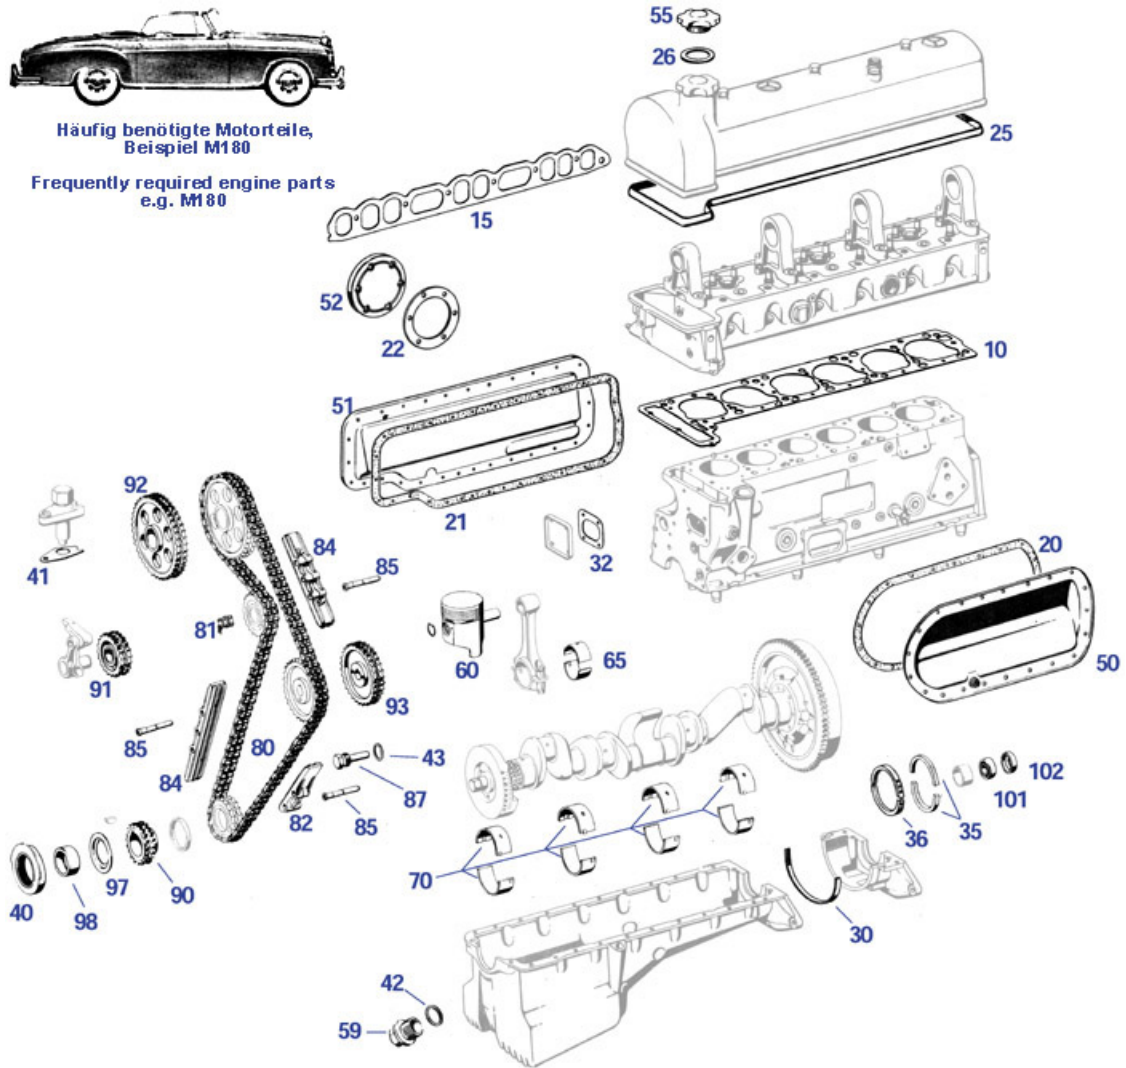

# 01, 03 Frequently required engine parts M180

01, 03 Frequently required engine parts M180

Häufig benötigte Motorteile,  
Beispiel M180

Frequently required engine parts  
e.g. M180

	Sicherungsdraht für Gleitschiene	<a href="#">405099</a>	€ 2,03		hex. socket head cap screw 12.9 M12 X 110	<a href="#">801110</a>	€ 3,69
	Typ 80V16, Kompressionshöhe 42mm, Bolzen 24mm	<a href="#">403033</a>	€ 375,83		Head gasket set Ponton 190 b	<a href="#">402210</a>	€ 160,41
	Cyl head gasket 220SE/SEb except LowComp	<a href="#">301021</a>	€ 287,39		see 105830	<a href="#">105030</a>	N/A
10	Bolt, hand driven, valve cover head gasket, referring 1800710080	<a href="#">105105</a> <a href="#">801021</a>	N/A € 224,90	10 10	Cylinder head gasket 220S.. FN Cyl head gasket M130V early (eng-no!)	<a href="#">401023</a> <a href="#">801020</a>	€ 399,00 € 83,94
10	A1800165120 Cylinder head gasket M180 t	<a href="#">401025</a>	N/A	10	head gasket similar 1800164620, e.g. M180 - 8,7:1	<a href="#">401024</a>	€ 130,00
15	Gasket, in/outlet manifold,	<a href="#">414080</a>	€ 14,72	19	valve shaft seals 230 (180.945)	<a href="#">305088</a>	€ 12,98
20	Gasket for 401002, M180	<a href="#">401030</a>	€ 14,88	21	Gasket for 401000, M180	<a href="#">401099</a>	€ 16,66
22	Gasket, water valve cover, 6-hole	<a href="#">201029</a>	€ 2,00	25	Rockerbox gasket6-cyl: 220S/SE-280S	<a href="#">401010</a>	€ 8,87
26	ID 46,5, OD 65	<a href="#">101055</a>	€ 4,30	30	A1860140180 Oil sump gasket M180	<a href="#">401001</a>	N/A
32	A1140110080 Gasket, crankcase, front	<a href="#">401035</a>	€ 9,98	35	Felt-seal rr crank, 6mm ->05.61	<a href="#">105047</a>	€ 6,88
36	A1800310058 Sealing ring holder, rear,	<a href="#">405046</a>	€ 145,00	40	45x67x8mm, no collar	<a href="#">303046</a>	€ 12,20
40	45x67x12/13mm, Version see Picture, M 108, 114	<a href="#">203046</a>	€ 20,38	40	45x67x72x12/13, ELRING, collar half outer	<a href="#">203946</a>	€ 13,55
40	45x67x72x12/13, ELRING	<a href="#">303946</a>	€ 9,38	41	Chain tensioner	<a href="#">205130</a>	€ 285,60
41	Gasket, tensioner to head, 921->018422	<a href="#">105135</a>	€ 12,88	42	Sealing ring fits lage sump drain plug (M26)	<a href="#">299301</a>	€ 0,31