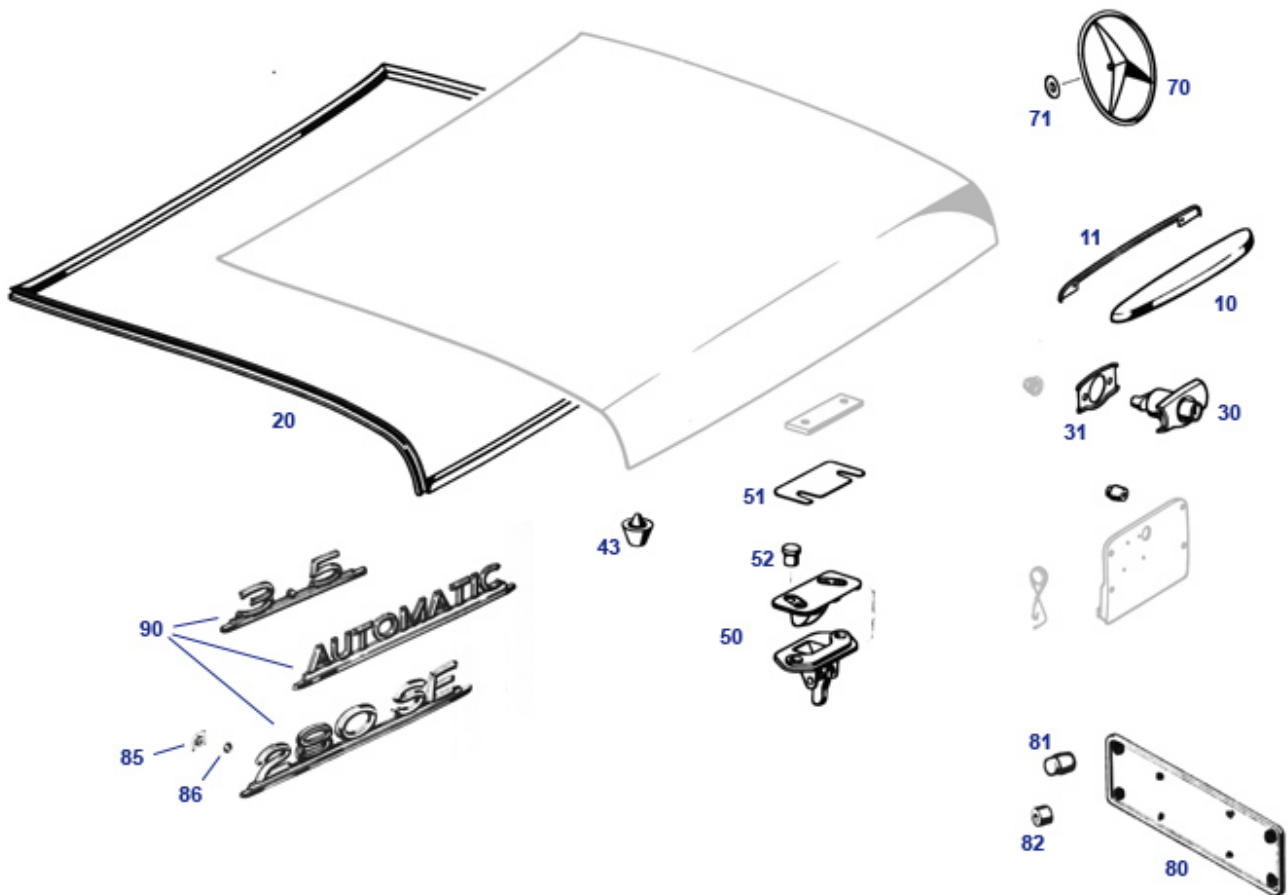

75 Bootlid W111-108

75 Bootlid W111-108

	Rubbergrommet, heat.return Rt. or drain 108boot	799003	€ 13,01	10	Handle, chrome, trunk lid	275010	€ 160,00
11	Rbr underlay,boot lid handle 113,111,10	275011	€ 7,82	20	A1117508077 Boot seals, W111, Cabrio	375020	N/A
20	A1087500077 Boot seal W108/109 134cm	875022	N/A	20	Boot seal W111 coupe	375021	€ 162,90
20	Boot seal, fits 4-door	375022	€ 140,00	20	Boot seal W108/109 , reproduction	875822	€ 60,12
30	A1117505184	375030	N/A	31	A1107580105	375034	N/A
31	Underlay rubber, trunk lock 111Cpe/Cab	375831	€ 8,84	43	Buffer, conical shape, boot lid div.	398043	€ 1,65
47	111, C107, not Roadster 107	398795	€ 2,30	50	A1107500185	375037	N/A
51	shim 1mm, catch underlay, height adjustment	375039	€ 8,01	52	A1239870040	898795	N/A
70	A1107580058	375011	N/A	70	A1117585158	375010	N/A
71	Rubber washer	175012	€ 1,11	80	Licence plate underlay, fr./rear, s-steel polished	588088	€ 11,90
80	A1158170378	588988	N/A	81	rbr buffer, rr lic plate, ... ref 1089870540	898044	€ 7,90
82	A1089870042	898045	N/A	85	Clip, 'Automatic'	281024	€ 0,20
86	O-Ring blk rubber, eg Type signs	281027	€ 0,13	90	Typenschild: 230S	381024	N/A
90	Typenschild: 250S	881001	N/A	90	A1088170115	881002	N/A
90	A1088170215	881003	N/A	90	Typenschild: 280SEL	881005	€ 94,26
90	A1098170315	881008	N/A	90	A1098170215	881011	N/A