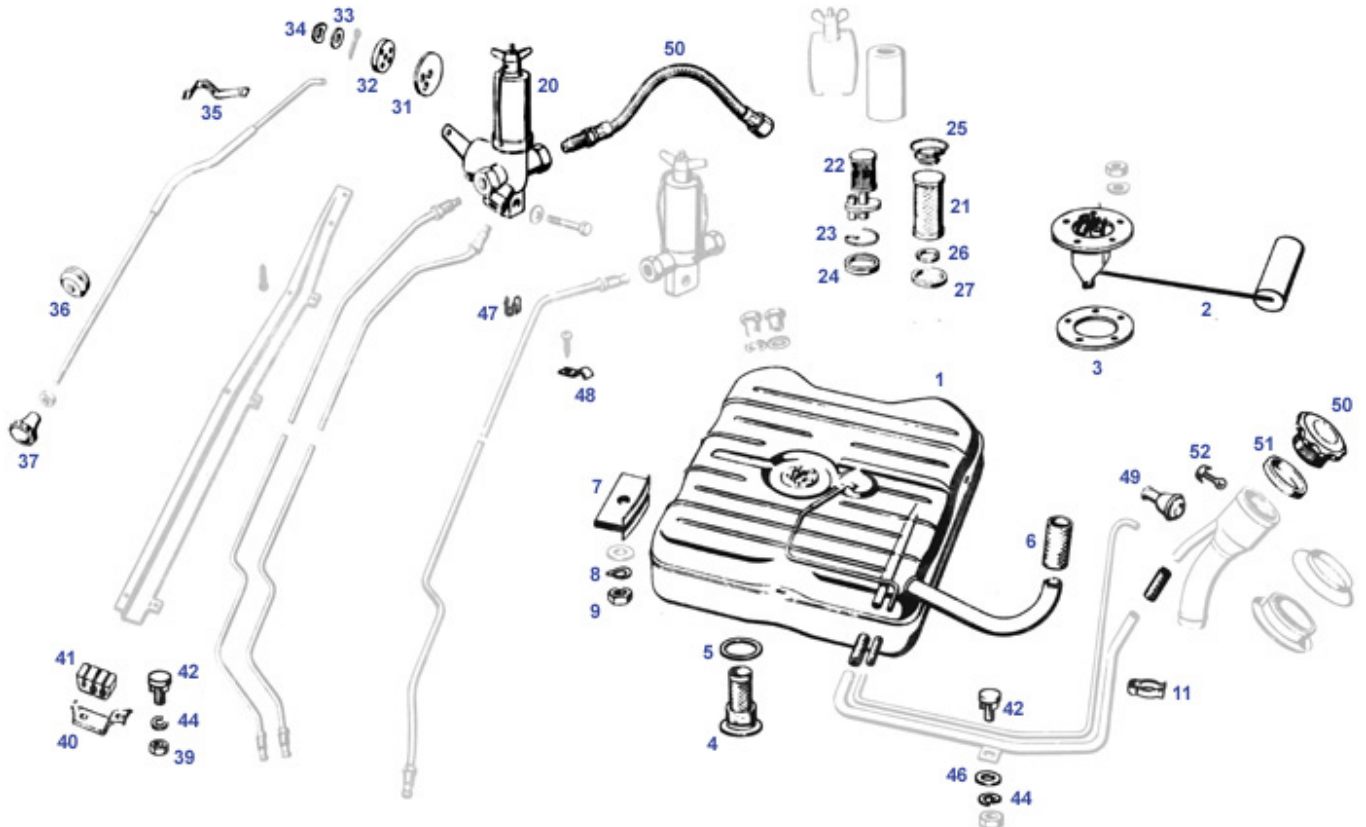

## 47.a Tank Ponton

47.a Tank Ponton

	Spring clip	<a href="#">147629</a>	€ 16,66		clamp inlay	<a href="#">747038</a>	€ 1,84
	A1204760184 Rubberprotection f. clamp	<a href="#">147039</a>	N/A		rubber inlay, for 3 pipes (8 + 8 + 5mm)	<a href="#">247859</a>	€ 5,63
	1m Fuel hose tank->pump	<a href="#">247005</a>	€ 10,41	1	NL Tank zB W120 56 L	<a href="#">447001</a>	N/A
1	11/17mm, fabric						
1	Fuel tank 65 ltr, ponton, ie 220S, see photos	<a href="#">447000</a>	€ 891,01	1	A1284702601 Tank 60L W128 2-door	<a href="#">447003</a>	N/A
1	A1284702401 Tank 60L W128 4-door	<a href="#">447004</a>	N/A	2	please consider/follow new wiring pic	<a href="#">154000</a>	€ 116,99
3	Gasket for fuel sender 1956-1972   A1104710180	<a href="#">147015</a>	€ 1,48	4	N/A : Screwed drain plug	<a href="#">147055</a>	€ 49,80
5	Alu seal ring M26, e.g. fuel tank	<a href="#">147056</a>	€ 0,95	6	Gummischlauch am Tankstutzen	<a href="#">447053</a>	€ 17,85
7	Retainer, fuel tank	<a href="#">147822</a>	€ 66,94	7	Front bracket, e.g. W108	<a href="#">847026</a>	€ 29,90
7	Fuel tank bracket, wide design, see illustration	<a href="#">147022</a>	€ 69,85	8	see 799911	<a href="#">142913</a>	N/A
9	Nut M8	<a href="#">142155</a>	€ 0,50	11	Spring clip,vac. pipe to fuel line	<a href="#">299471</a>	€ 15,15
20	see 147825	<a href="#">147025</a>	N/A	21	Filter element, throw away paper	<a href="#">147001</a>	€ 13,07
22	Filter element, re-useable	<a href="#">147002</a>	N/A	23	A0009940437 Lock ring, early strainer c	<a href="#">147079</a>	N/A
24	Gasket, filter cup ->7502460	<a href="#">147081</a>	€ 4,86	25	A0009940837 Spring	<a href="#">147037</a>	N/A
26	Gasket, filter element to housg late	<a href="#">147085</a>	€ 1,36	27	Gasket, filter cup 7502461->	<a href="#">147080</a>	€ 2,14
31	Gasket, fuel tap 7502461->	<a href="#">147088</a>	€ 3,72	32	Gasket, fuel tap ->7502460	<a href="#">147089</a>	€ 8,56
33	Washer5.3mm	<a href="#">142905</a>	€ 0,24	34	Washer,waved shape,M5, zинced	<a href="#">142904</a>	€ 0,25
35	Spring clip	<a href="#">147029</a>	€ 29,90	36	Grommet for front panel	<a href="#">299808</a>	€ 0,77
37	Knob (M5) for wiper switch...	<a href="#">154044</a>	€ 49,98	39	Hex nut M6, yellow zinc.	<a href="#">181023</a>	€ 0,18
40	Fuel and brake line clamp, for 30mm rubbers	<a href="#">147014</a>	€ 2,32	41	Rubber guide	<a href="#">147038</a>	€ 3,76
41	Rubber prot. 3 pipes in clamp	<a href="#">147839</a>	€ 2,59	42	Clamping Bolt M6 for square bodypanel holes	<a href="#">188036</a>	€ 8,45
44	Spring washer, fits M6	<a href="#">181028</a>	€ 0,18	46	Washer 6,5 x 13	<a href="#">799915</a>	€ 0,17
47	A0019889878 Clip, hood release	<a href="#">288028</a>	N/A	48	Hose strap, replaces hose clamp	<a href="#">250099</a>	€ 0,55
49	Manschette	<a href="#">447079</a>	€ 10,84	50	see 147926	<a href="#">147026</a>	N/A
50	Tankentl.,Bauart"Ponton"			51	Seal Ring	<a href="#">999040</a>	€ 1,67
	A1365010054 Oil filler cap	<a href="#">250101</a>	N/A				