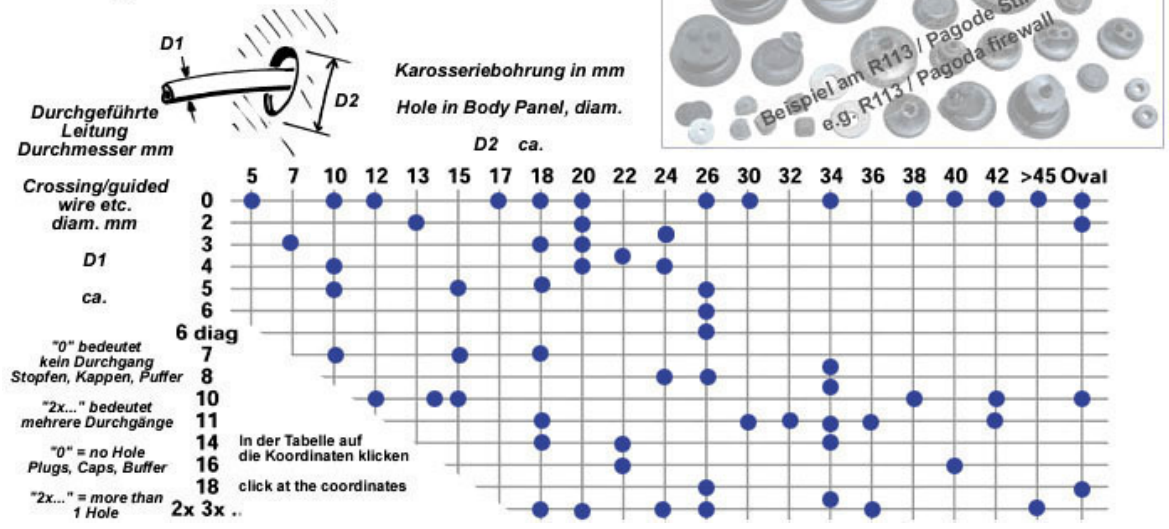

Gummitüllen sortiert nach Größe Rubbergrommets sorted by measures

Two hole grommet, heater & choke cables	130005	€ 3,05	Rubber plug, 22mm	798763	€ 7,82
A1079973881 Grommet 10/58mm, 2 heater t	799002	€ 8,43	plastic collar 13,5 / 11mm	798789	€ 2,38
Rubber grommet 8/34mm, diag	798785	€ 2,19	Grommet 2/13mm, 1 hole	798784	€ 2,89
Rubber plug 30mm	798783	N/A	Rbr plug 10mm	798781	€ 1,17
Grommet 4/18mm, 1 hole	798778	€ 2,89	Rubber grommet 22/26mm, ign leads, ...	798774	€ 2,89
A1299870044 Rubber plug 38mm e.g. engine wiring kits	798772	N/A	Grommet 3/6.5, 1 hole	798768	N/A
Rubber plug universal, 30mm	968309	€ 1,07	A1079971181 Grommet 9/34mm	798761	N/A
Grommet 17/53mm, multihole	798757	€ 5,80	116 997 3481 Rubber grommet	798760	€ 2,38
Rubber plug 12mm	798746	€ 1,44	Rubber grommet 13/34mm, diagonal	798752	€ 2,55
Sealing disc, rbr. 34mm	798154	€ 1,65	Sealing disc, rubber 40,5 mm	798184	€ 1,13
N/A ! Rubbergrommet 10/14mm	499001	N/A	Rubber plug, oval 45 x 28mm	598782	€ 2,24
Rubbergrommet 3,5/22mm, fuel vent rear	399028	€ 5,63	Flex.drive shaft,speedom 220S/SE Ponton	454010	€ 59,50
Rubber plug, e.g. drain holes ca. 8mm	198005	€ 1,55	Rubber, locking washer 20mm	399016	€ 1,31
A3019971081 Rubber shim 46mm	998045	N/A	Rubbergrommet, e.g:waterpipe	799004	€ 9,97
Rubbergrommet, e.g. heater feed line, oval D32x38/	999003	€ 4,08	A1119970781 N/A: 5/21mm grommet, try 199008 instea	398791	N/A
rbr plug 32mm, rear wheel arch	R7098787	€ 2,50	Rest: Universal rubber plug selection, 450 pcs.	999830	€ 125,22
			Rubbergrommet id6,5 ad 12, div	799802	€ 1,17