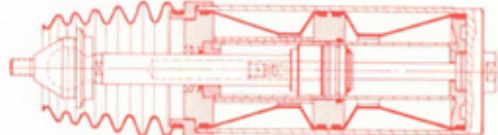

Einsendung Ihres Altteils, Annahme und Identifikation

Technisch gesehen ist es der Vorläufer der hydraulischen Niveauregulierung in einem Dämpfergehäuse ohne eine externe Öldruckpumpe.

Im liegend eingebauten, kompakten Gehäuse führt das Eintauchen bei Last zu einer Ventilreaktion und bewirkt bei nachfolgenden Federvorgängen ein Umpumpen von Öl gegen einen membrangetrennten Gasdruckraum.