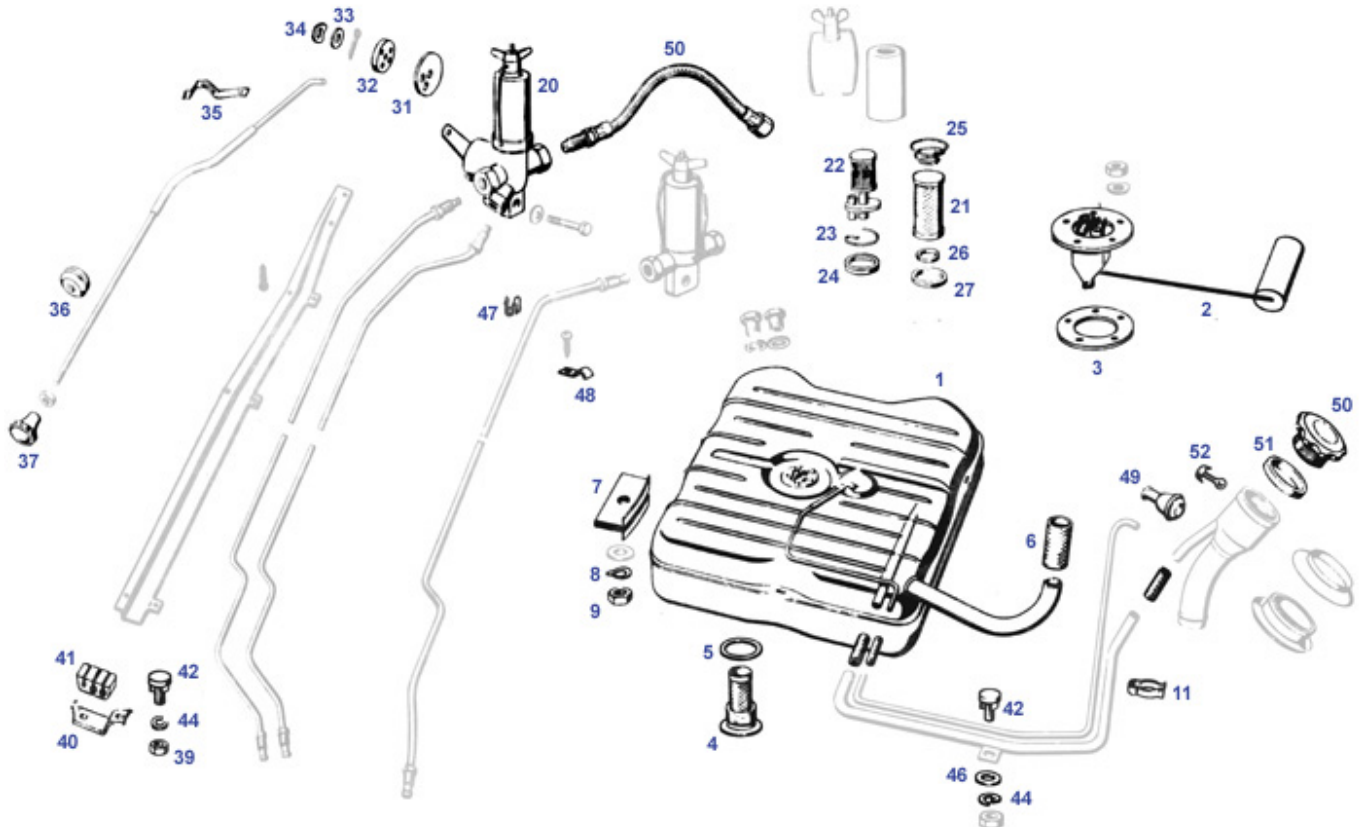

## 47.a Tank Ponton

47.a Tank Ponton

	Spring clip	<a href="#">147629</a>	€ 16,66		clamp inlay	<a href="#">747038</a>	€ 1,84
	A1204760184 Rubberprotection f. clamp	<a href="#">147039</a>	N/A		rubber inlay, for 3 pipes (8 + 8 + 5mm)	<a href="#">247859</a>	€ 5,63
	1m Fuel hose tank->pump	<a href="#">247005</a>	€ 10,41	1	NL Tank zB W120 56 L	<a href="#">447001</a>	N/A
1	11/17mm, fabric						
1	Fuel Tank (65 Liter) for Ponton (e.g. 220S etc.)	<a href="#">447000</a>	€ 892,49	1	A1284702601 Tank 60L W128 2-door	<a href="#">447003</a>	N/A
1	A1284702401 Tank 60L W128 4-door	<a href="#">447004</a>	N/A	2	please consider/follow new wiring pic	<a href="#">154000</a>	€ 116,99
3	Gasket for fuel sender 1956-1972   A1104710180	<a href="#">147015</a>	€ 1,48	4	N/A : Screwed drain plug	<a href="#">147055</a>	€ 49,80
5	Alu seal ring M26, e.g. fuel tank	<a href="#">147056</a>	€ 0,95	6	Gummischlauch am Tankstutzen	<a href="#">447053</a>	€ 17,85
7	Retainer, fuel tank	<a href="#">147822</a>	€ 66,94	7	Front bracket, e.g. W108	<a href="#">847026</a>	€ 29,90
7	Fuel tank bracket, wide design, see illustration	<a href="#">147022</a>	€ 69,85	8	see 799911	<a href="#">142913</a>	N/A
9	Nut M8	<a href="#">142155</a>	€ 0,50	11	Spring clip,vac. pipe to fuel line	<a href="#">299471</a>	€ 15,15
20	see 147825	<a href="#">147025</a>	N/A	21	Filter element, throw away paper	<a href="#">147001</a>	€ 13,07
22	Filter element, re-useable	<a href="#">147002</a>	N/A	23	A0009940437 Lock ring, early strainer c	<a href="#">147079</a>	N/A
24	Gasket, filter cup ->7502460	<a href="#">147081</a>	€ 4,86	25	A0009940837 Spring	<a href="#">147037</a>	N/A
26	Gasket, filter element to housg late	<a href="#">147085</a>	€ 1,36	27	Gasket, filter cup 7502461->	<a href="#">147080</a>	€ 2,14
31	Gasket, fuel tap 7502461->	<a href="#">147088</a>	€ 3,72	32	Gasket, fuel tap ->7502460	<a href="#">147089</a>	€ 8,56
33	Washer5.3mm	<a href="#">142905</a>	€ 0,24	34	Washer,waved shape,M5, zинced	<a href="#">142904</a>	€ 0,25
35	Spring clip	<a href="#">147029</a>	€ 29,90	36	Grommet for front panel	<a href="#">299808</a>	€ 0,77
37	Knob (M5) for wiper switch...	<a href="#">154044</a>	€ 49,98	39	Hex nut M6, yellow zinc.	<a href="#">181023</a>	€ 0,18
40	Fuel and brake line clamp, for 30mm rubbers	<a href="#">147014</a>	€ 2,50	41	Rubber guide	<a href="#">147038</a>	€ 3,76
41	Rubber prot. 3 pipes in clamp	<a href="#">147839</a>	€ 2,59	42	Clamping Bolt M6 for square bodypanel holes	<a href="#">188036</a>	€ 8,45
44	Spring washer, fits M6	<a href="#">181028</a>	€ 0,18	46	Washer 6,5 x 13	<a href="#">799915</a>	€ 0,17
47	A0019889878 Clip, hood release	<a href="#">288028</a>	N/A	48	Hose strap, replaces hose clamp	<a href="#">250099</a>	€ 0,55
49	Manschette	<a href="#">447079</a>	€ 10,84	50	see 147926	<a href="#">147026</a>	N/A
50	Tankentl.,Bauart"Ponton"			51	Seal Ring	<a href="#">999040</a>	€ 1,67
	A1365010054 Oil filler cap	<a href="#">250101</a>	N/A				