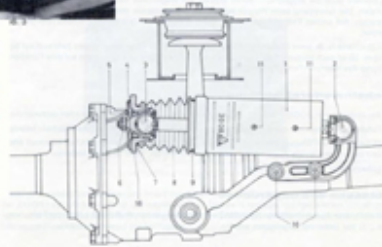

Einsendung Ihres Altteils, Annahme und Identifikation

Technisch gesehen ist es der Vorläufer der hydraulischen Niveauregulierung in einem Dämpfergehäuse ohne eine externe Öldruckpumpe.

Im liegend eingebauten, kompakten Gehäuse führt das Eintauchen bei Last zu einer Ventilreaktion und bewirkt bei nachfolgenden Federvorgängen ein Umpumpen von Öl gegen einen membrangetrennten Gasdruckraum.