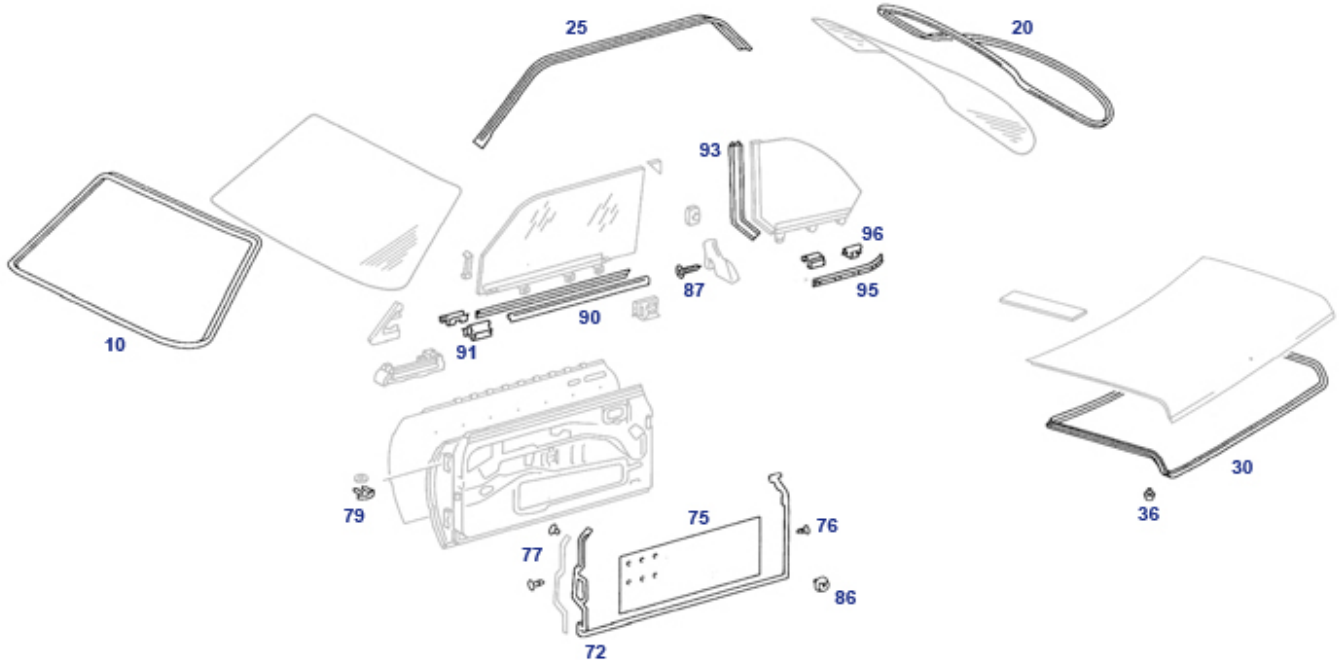

67, 72, 75 Weatherstrips Coupe 114, 123, ..

		572010	€ 135,01		Clip, window brush W110,111,112	372602	€ 2,38
	Rear Window seal W126-Coupe (SEC)	C2667030	N/A		A1157270331 Gkt., B-pillar C114 Lt.	572182	€ 39,50
	A1157270431 Gkt., B-pillar C114 Rt.	572282	€ 39,50	10	Rubber seal windscreen W123 Coupe	567123	€ 84,49
10	W/s gasket, W114 cup	567000	€ 122,99	20	R/w gasket, W114 cup.	567030	€ 110,00
20	Rubber seal rear window W123 Coupe	567130	€ 99,00	25	Seal above RH side windows 123 Coupe	572211	N/A
25	Gkt. u. side window, Left	572215	€ 103,99	25	Seal above LH side windows 123 Coupe	572216	N/A
25	Gkt. u. side window, Rt.	572210	€ 103,99	30	Boot seal W114 cpe (2-door), Repro	575020	€ 64,39
30	A1267500198 Boot seal W126 cpe	675020	N/A	36	Buffer, conical shape, boot lid div.	398043	€ 1,65
72	Door seal C123 RH	572223	€ 110,00	72	Door seal, C123 LH	572123	€ 110,00
72	Door seal C114 cpe, Lt.	572100	€ 136,85	72	Door seal C114 cpe, Rt.	572200	€ 136,85
75	A1686820308 Sound damper, door skin	772068	€ 17,26	75	Insulation, adhesive, at door skin inside R/C107	772168	€ 49,99
76	Clip, door seal, rear	772158	€ 0,60	77	Stopper for seal	772159	€ 0,40
79	Locking clips, door catch bolt	772118	€ 0,73	79	A1269900940	972169	N/A
86	Clip, eg door covering	772229	€ 1,23	86	Clip on door trim (16x veh.)	772228	€ 0,48
87	screw countersunk PH 2,9x13 stainless	769179	€ 0,24	90	A1239881178 Clip, brush strip, inner rear (2req)	572506	N/A
91	Clip, fits new style brush, black	772508	€ 2,50	91	5+5 pcs required, also used, if brush modernized	773804	€ 3,00
93	1m rbr profile, glass framing	367055	€ 14,28	93	Seal, coupe-window frt rail, 111,114	367255	€ 42,08
95	1m brush profile? Window Scraper Seal - 1157250965	872500	€ 21,19	96	Clip, window brush W110,111,112	372502	€ 3,57
96	Clip, brush strip, inner @ coupe-window	772504	€ 3,09	96	clip , bush strip W108, W109, W114, W115, outer	572502	€ 2,34
105	A1156700068 Slider, 1/4 wind. channel, f	767054	N/A	167	W/S-Scheibe 250-280CE, color	567011	€ 455,00
167	A1156710710	567012	€ 513,50	167	Frontscheibe W114 Coupe, klar	567010	€ 350,99
175	one pce mat 50 x 100 cm	968035	€ 31,50	189	A1249889878	869670	N/A