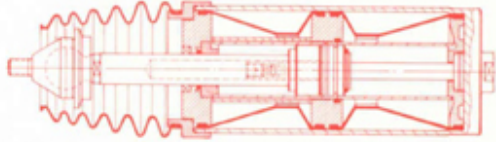

Einsendung Ihres Altteils, Annahme und Identifikation

Technisch gesehen ist es der Vorläufer der hydraulischen Niveauregulierung in einem Dämpfergehäuse ohne eine externe Öldruckpumpe.

Im liegend eingebauten, kompakten Gehäuse führt das Eintauchen bei Last zu einer Ventilreaktion und bewirkt bei nachfolgenden Federvorgängen ein Umpumpen von Öl gegen einen membrangetrennten Gasdruckraum.