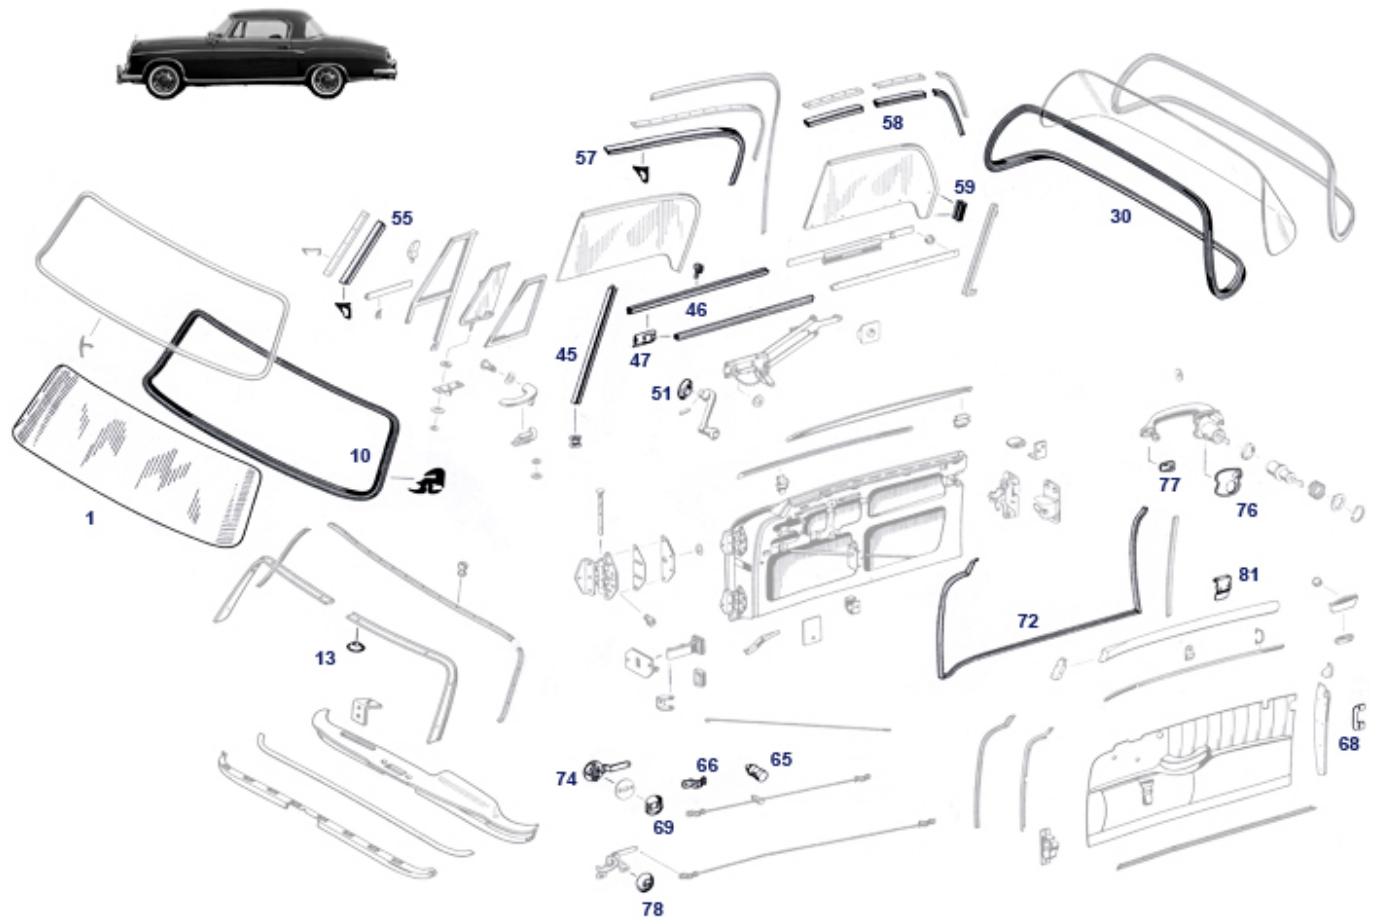

## 67.c Windows and Door Ponton Cpe/Cab

67.c Windows and Door Ponton Cpe/Cab

	Rubber rod guide 190SL, R113, 111Cpe/Cab	<a href="#">298705</a>	€ 5,95		Gkt.,triang.wind. pontoon left	<a href="#">472140</a>	N/A
	Door striker Rt. 4.60->7.61	<a href="#">172078</a>	N/A		Clip, dec. strip Ponton	<a href="#">472115</a>	€ 2,49
1	door stop RH assy see pict	<a href="#">172884</a>	€ 310,00	1	W/S glasstrasp. incl.	<a href="#">467001</a>	€ 345,10
	box(Germany)	<a href="#">967999</a>	€ 121,25	10	W/S seal, 220S/SE con/cpe	<a href="#">467000</a>	€ 159,40
13	countersunk washer / screw	<a href="#">373113</a>	€ 2,68	13	Screw countersunk, 3,9 x 22	<a href="#">999994</a>	€ 2,28
13	escutcheon						
13	Screw, countersunk, 3,5 door-chr.	<a href="#">799927</a>	€ 1,14	30	Rear window seal pontoon coupe	<a href="#">467030</a>	€ 158,57
45	window slide rail, 2m	<a href="#">372525</a>	€ 49,98	46	N/A ! -A1157250965-2m brush strip, as genuine	<a href="#">972500</a>	N/A
46	1m brush profile? Window Scraper Seal - 1157250965	<a href="#">872500</a>	€ 21,19	51	Escutcheon assembly, with spring	<a href="#">176002</a>	€ 67,50
55	Universal rbr seal 1m, side windows 2-Door Pontoon	<a href="#">472703</a>	€ 41,65	59	Guide jaw Pontoon Cpe/Cab	<a href="#">472033</a>	€ 23,21
65	Rubber rod guide 190SL, R113, 111Cpe/Cab	<a href="#">298005</a>	€ 5,55	66	clips for door actuator link wires	<a href="#">198004</a>	€ 27,04
68	Covering, locks years '60-'61	<a href="#">472029</a>	€ 59,00	69	Door lock escutcheon plate	<a href="#">176066</a>	€ 78,53
72	Door seal, Pontoon cab/cpe. LH	<a href="#">472100</a>	€ 189,21	72	Door seal, Pontoon cab/cpe. RH	<a href="#">472200</a>	€ 189,21
74	Locking handle assy. inner door ->'67 R	<a href="#">172194</a>	€ 109,78	74	Chrome handle for int.locking repair	<a href="#">172195</a>	€ 59,99
74	Locking handle assy, inner door ->'67 L	<a href="#">172193</a>	€ 109,78	76	Door handle seal, Rt.	<a href="#">472012</a>	€ 5,70
76	Door handle seal, left	<a href="#">472013</a>	€ 5,70	77	Door handle seal, Ponton left/right	<a href="#">472011</a>	€ 4,19
78	Escutcheon, inner door handle	<a href="#">176055</a>	€ 8,39	81	Barbed clamp at wood trim	<a href="#">172115</a>	€ 23,23